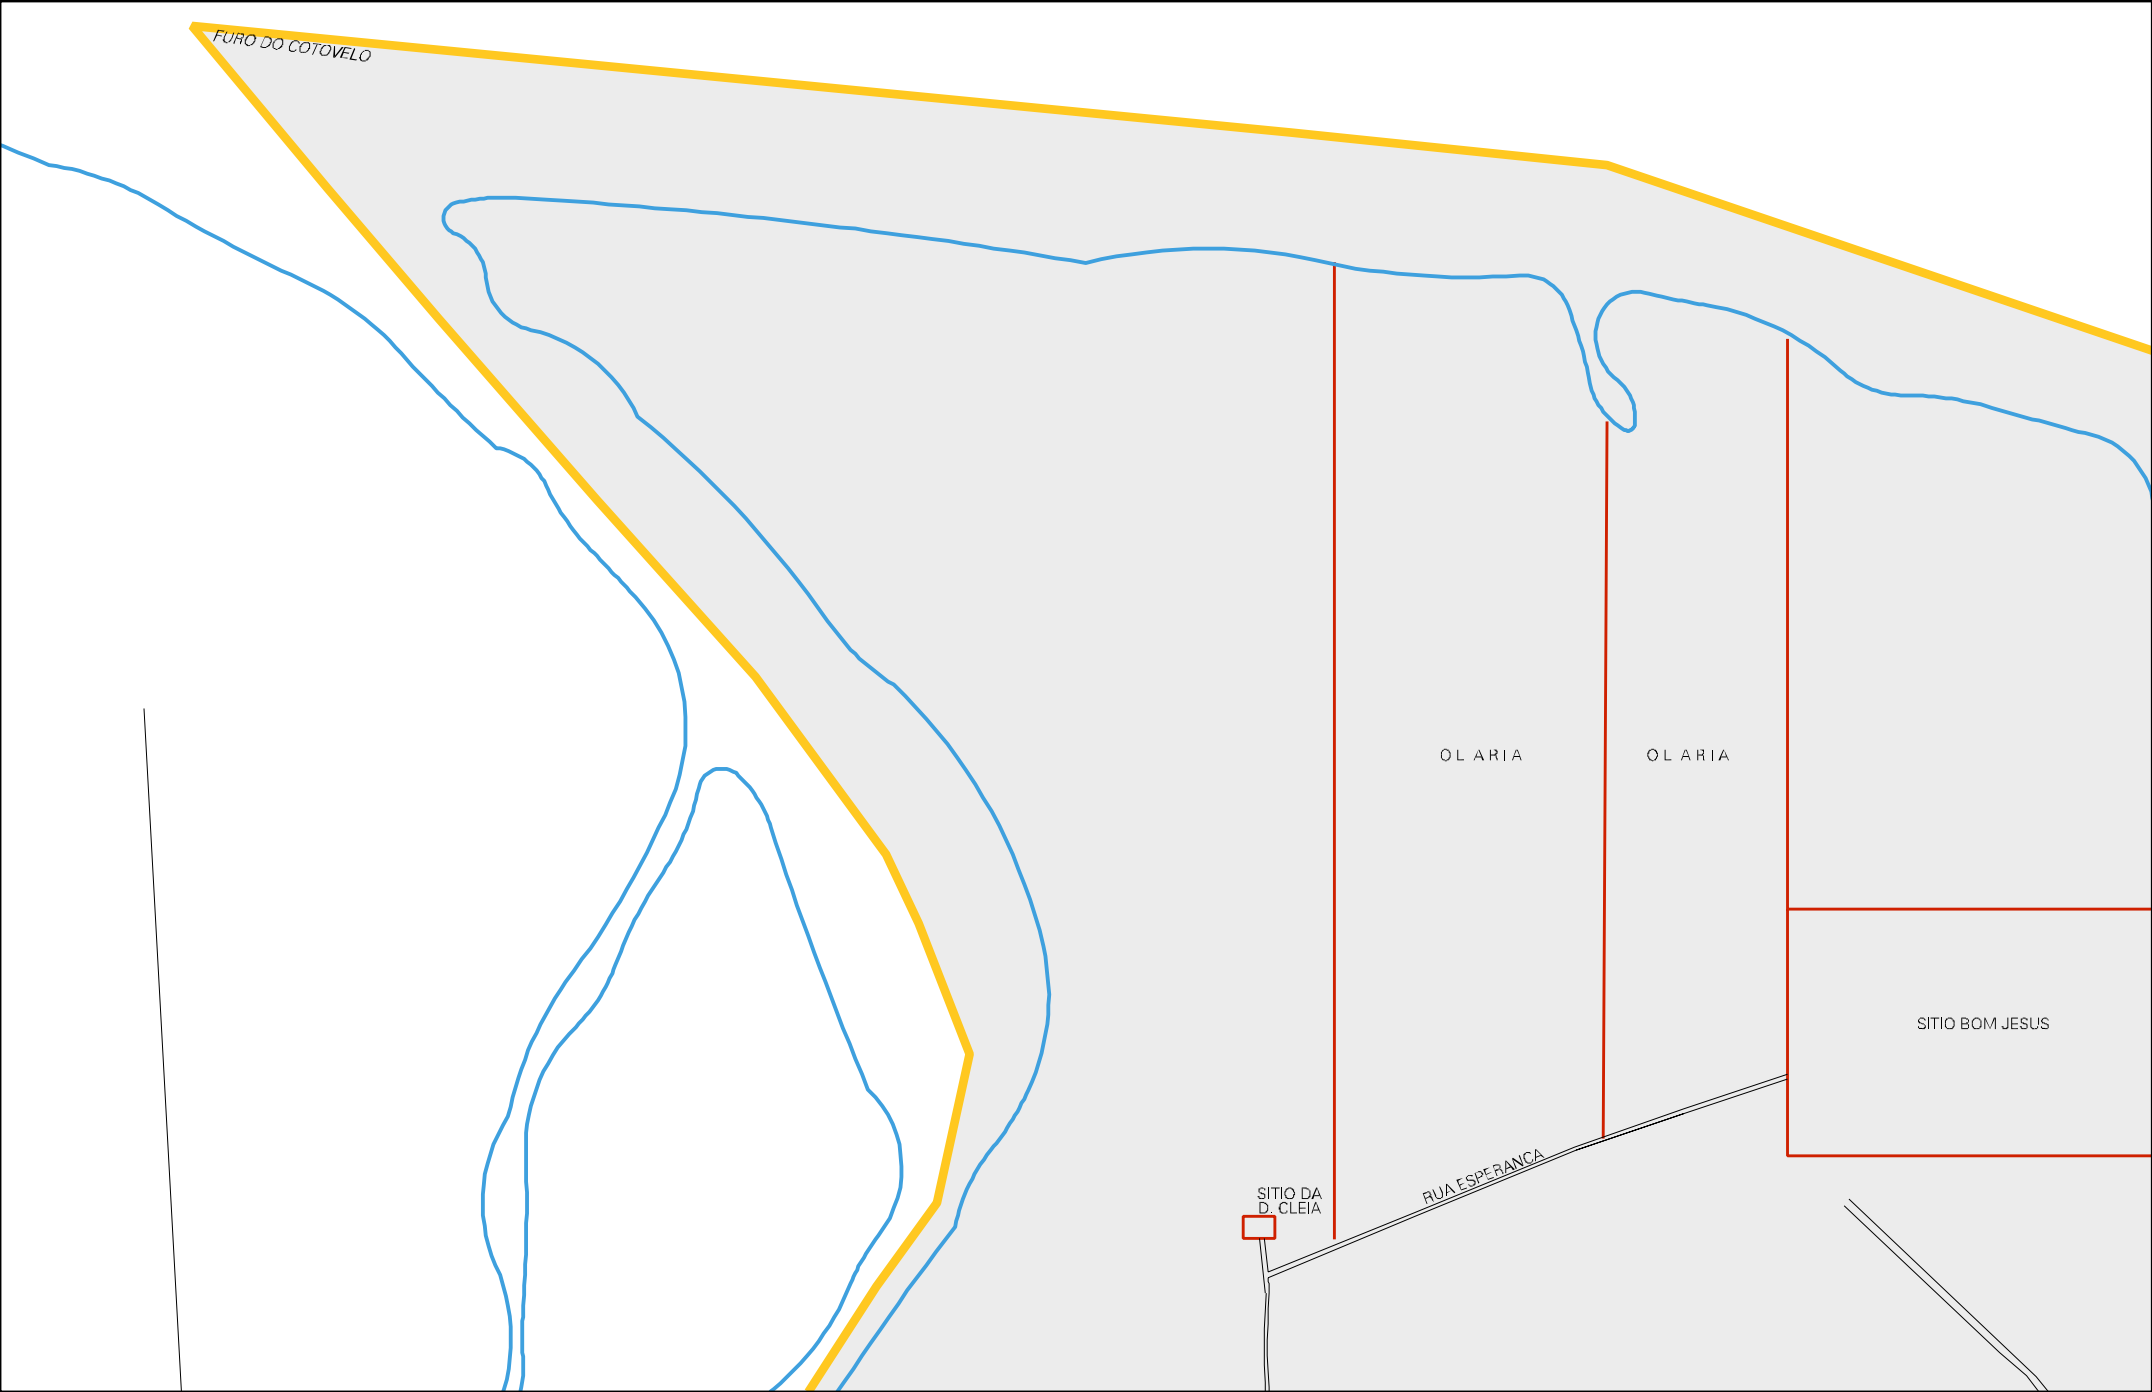

FURO DO COTOVELO

OLARIA

OLARIA

SITIO BOM JESUS

SITIO DA  
D. CLEIA

RUA ESPERANCA

15 00800 05 00 0348

IGARAPÉ ANIBA

CENSO AGROPECUARIO 2006  
CONTAGEM DA POPULAÇÃO 2007

MUNICIPIO: 00800 - ANANINDEUA  
DISTRITO: 05 - ANANINDEUA  
SUBDISTRITO: 00  
SETOR: 0348 SITUACAO: 20

ESTADO DO PARA  
 MAPA DE SETOR URBANO - MSU  
 ESCALA: 1 : 5635