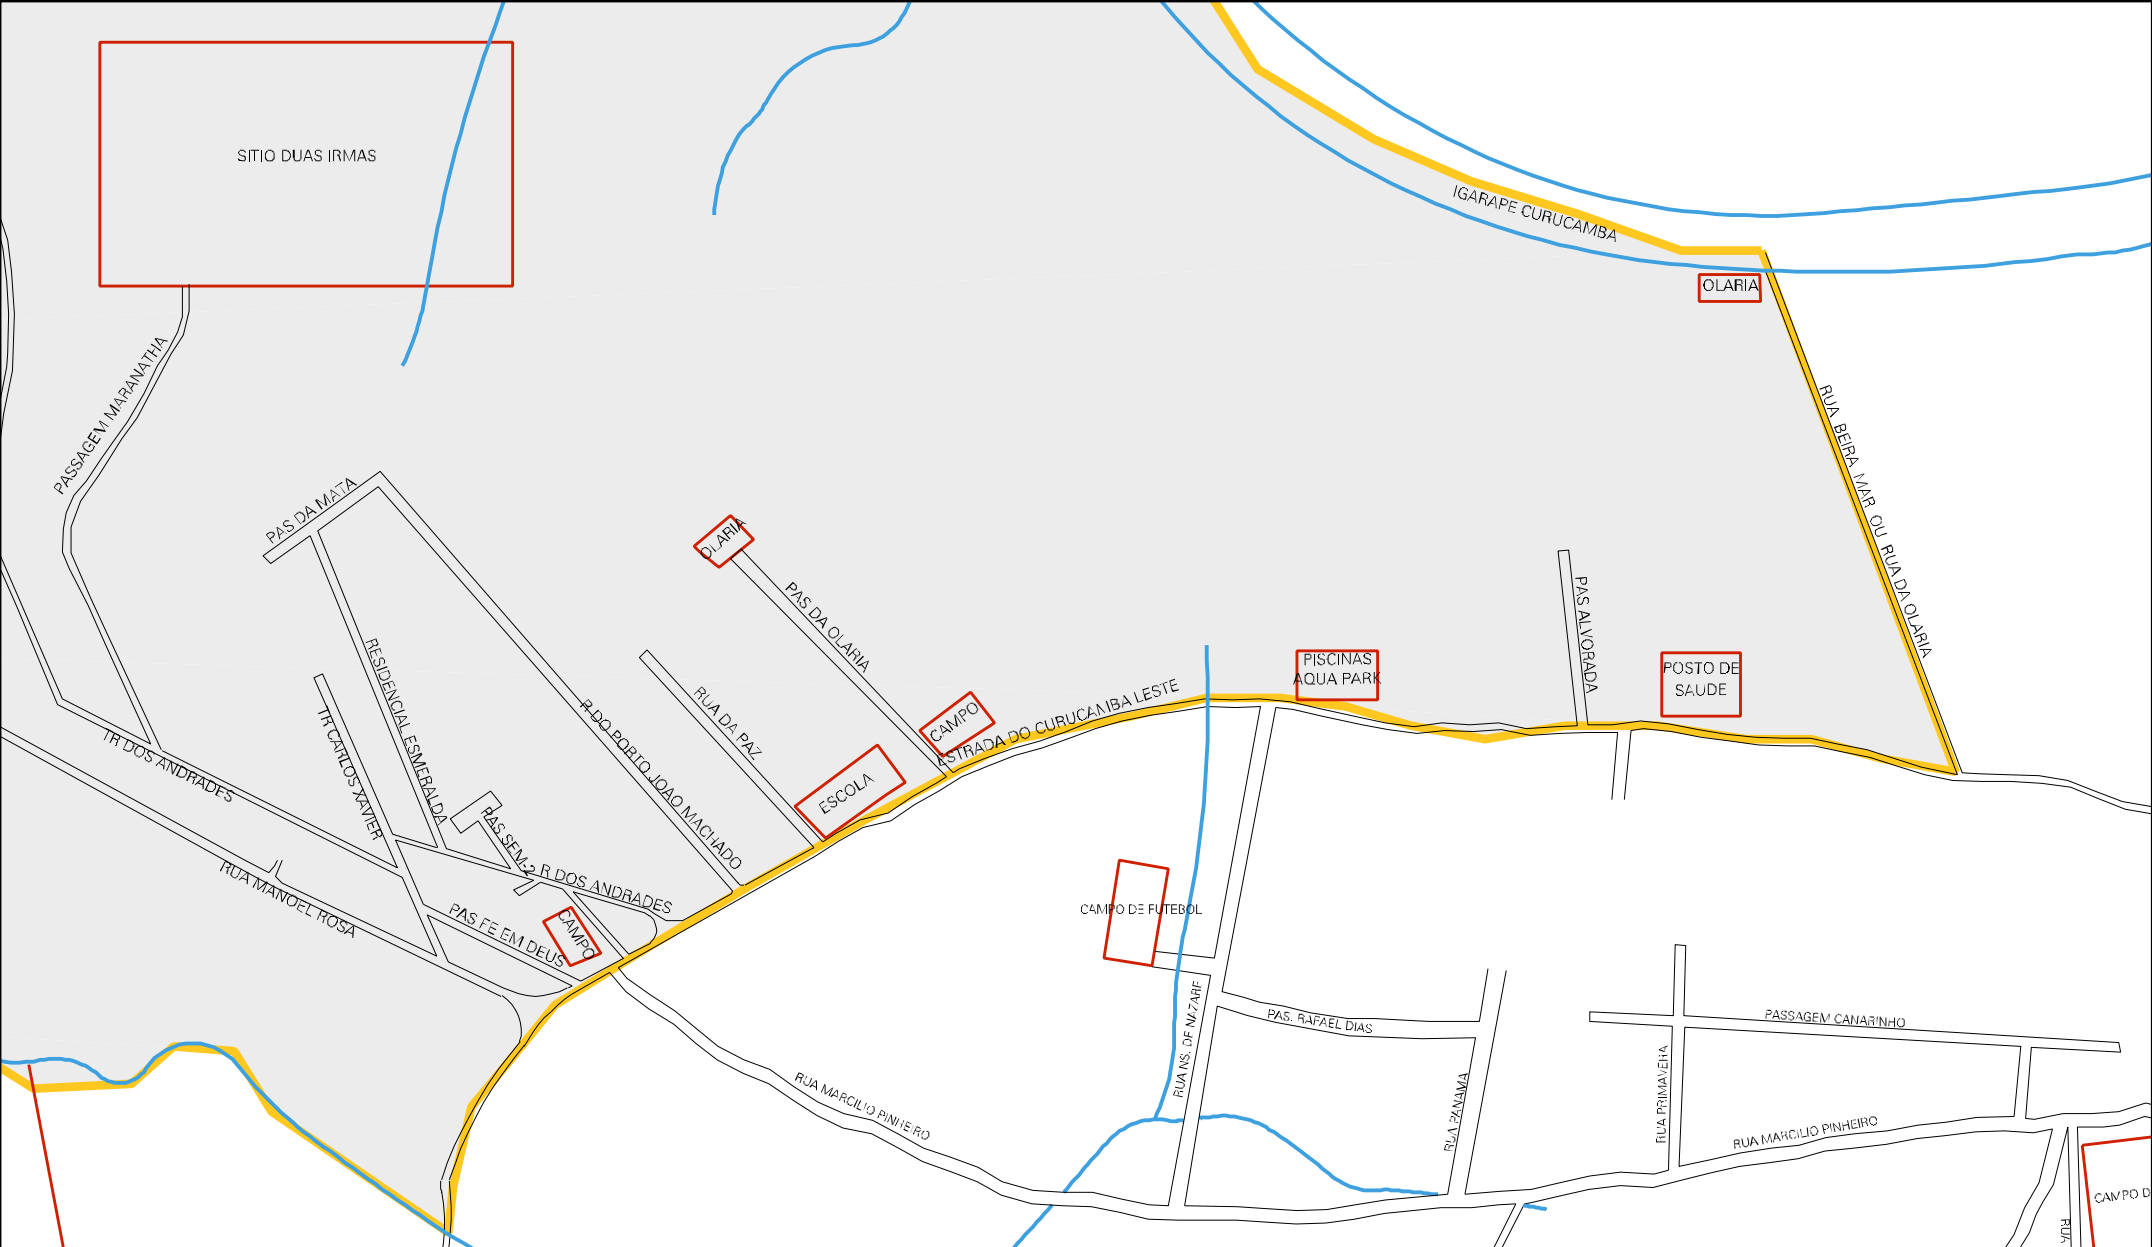

FURO DO COTOVELO

OLARIA

OLARIA

SITIO BOM JESUS

SITIO DA  
D. CLEIA

RUA ESPERANCA

15 00800 05 00 0348

IGARAPÉ ANIBA

CENSO AGROPECUARIO 2006  
CONTAGEM DA POPULAÇÃO 2007

MUNICIPIO: 00800 - ANANINDEUA  
DISTRITO: 05 - ANANINDEUA  
SUBDISTRITO: 00  
SETOR: 0348 SITUACAO: 20

ESTADO DO PARA  
 MAPA DE SETOR URBANO - MSU  
 ESCALA: 1 : 5635