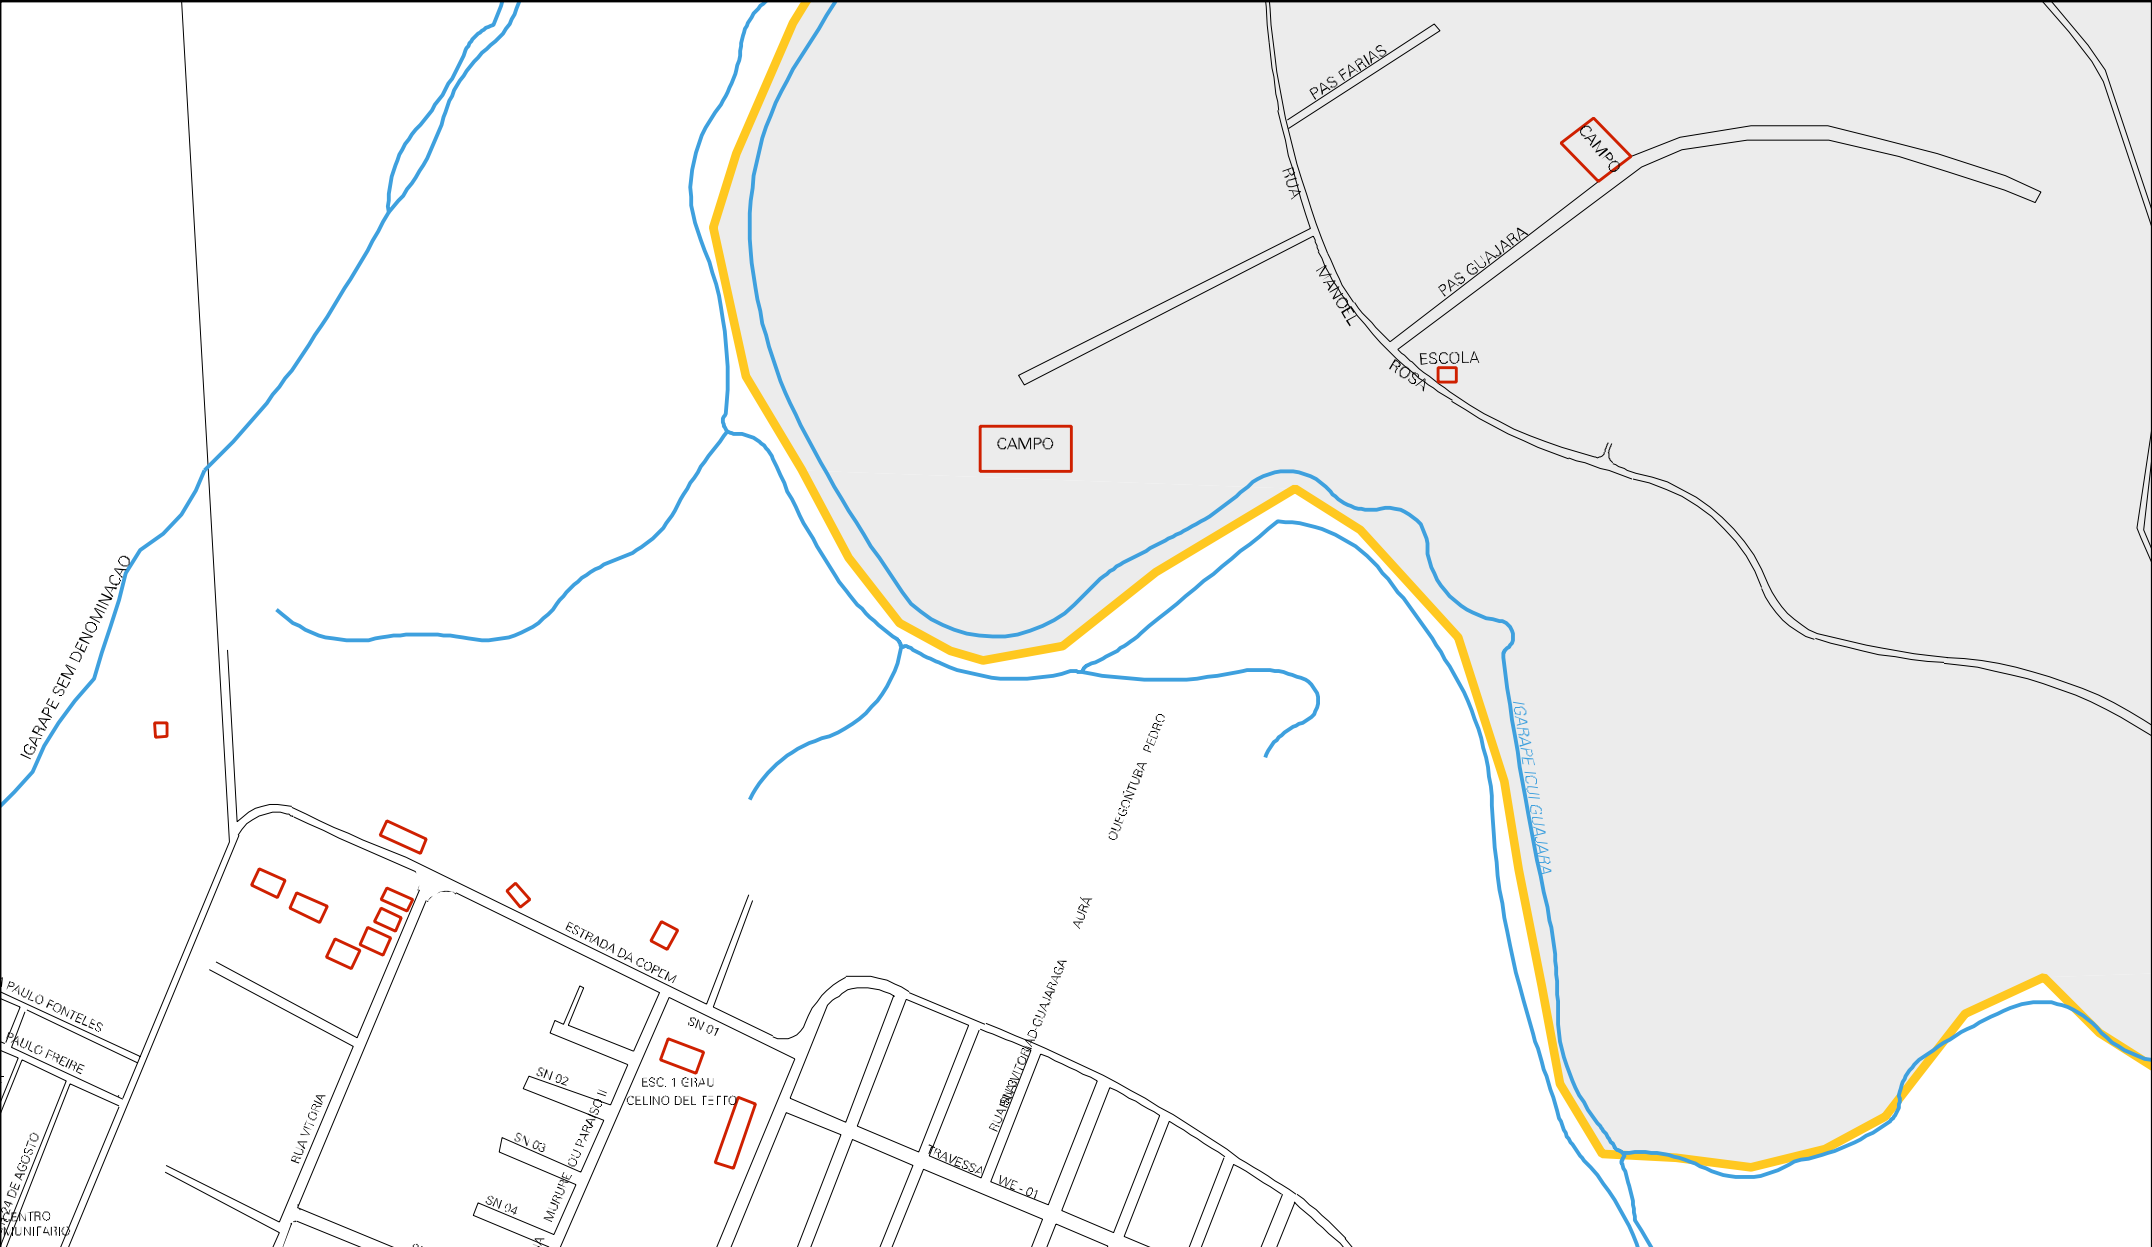

FURO DO COTOVELO

OLARIA

OLARIA

SITIO BOM JESUS

SITIO DA  
D. CLEIA

RUA ESPERANCA

15 00800 05 00 0348

IGARAPÉ ANIBA

CENSO AGROPECUARIO 2006  
CONTAGEM DA POPULAÇÃO 2007

MUNICIPIO: 00800 - ANANINDEUA  
DISTRITO: 05 - ANANINDEUA  
SUBDISTRITO: 00  
SETOR: 0348 SITUACAO: 20

ESTADO DO PARA  
 MAPA DE SETOR URBANO - MSU  
 ESCALA: 1 : 5635