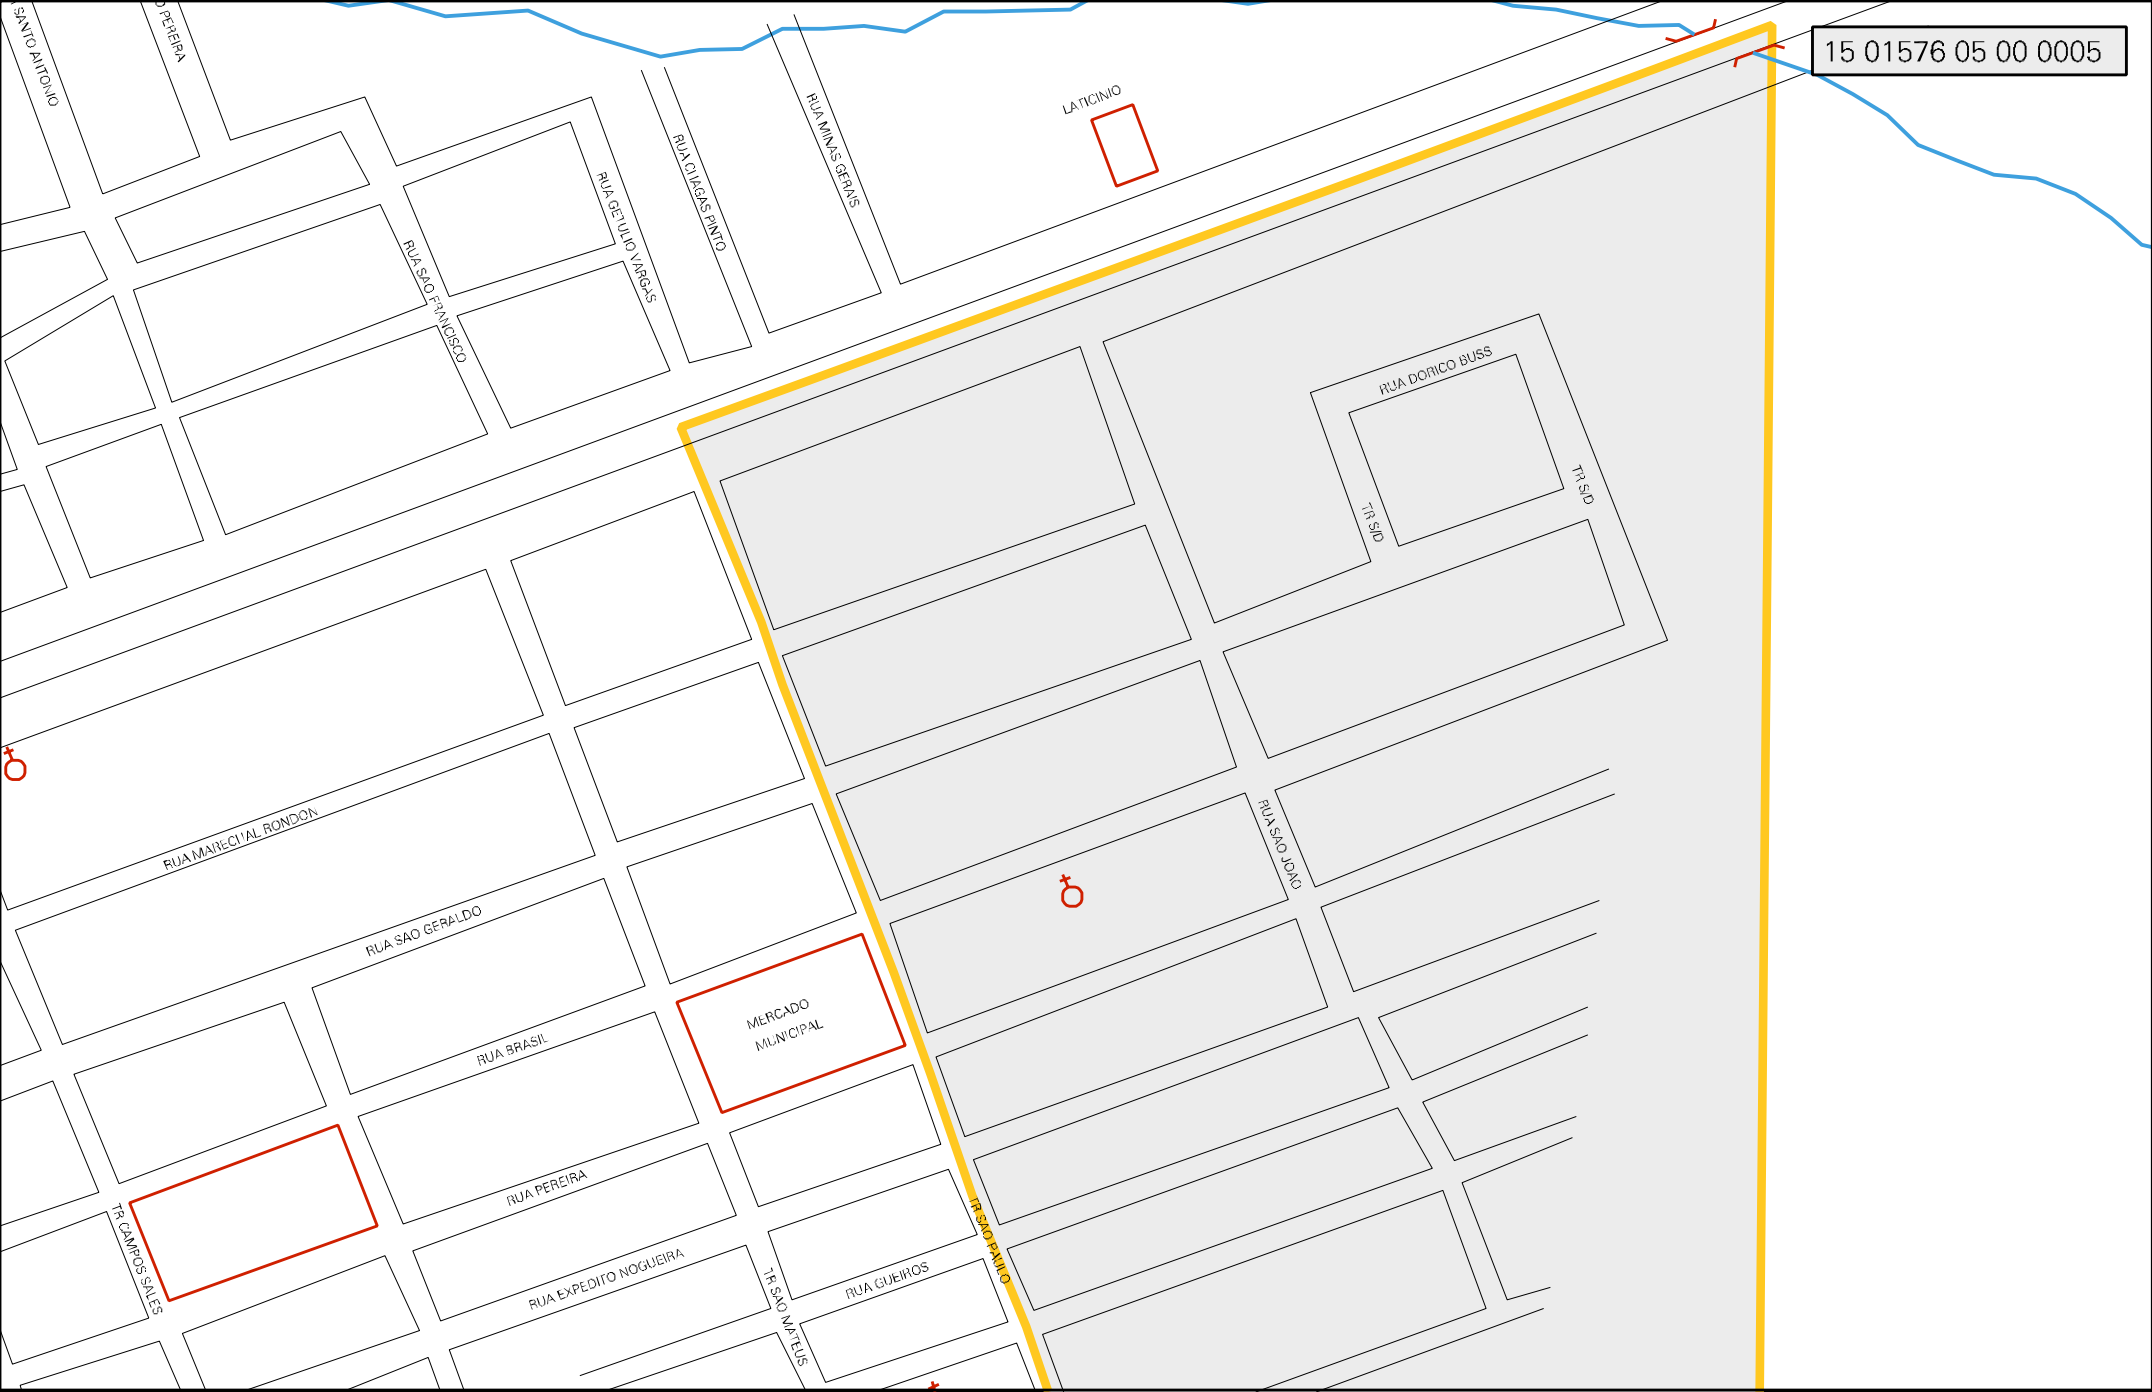

15 01576 05 00 0005

LATICINIO

RUA DORICO BUSS

MERCADO MUNICIPAL

RUA S. ANTONIO
RUA PEREIRA
RUA SAO FRANCISCO
RUA DE ULIO VARGAS
RUA C. VARGAS PINTO
RUA MINAS GERAIS
RUA MARECHAL RONDON
RUA SAO GERALDO
RUA BRASIL
RUA PEREIRA
RUA EXPEDITO NOGUEIRA
RUA GUEIROS
RUA SAO JOAO
RUA SAO PAULO
TR. SAO SALES
TR. SAO MATEUS
TR. SAO

MUNICÍPIO: 01576 - BOM JESUS DO TOCANTINS
DISTRITO: 05 - BOM JESUS DO TOCANTINS
SUBDISTRITO: 00
SETOR: 0005 SITUACAO: 10

ESTADO DO PARA
MAPA DE SETOR URBANO - MSU
ESCALA: 1 : 3768