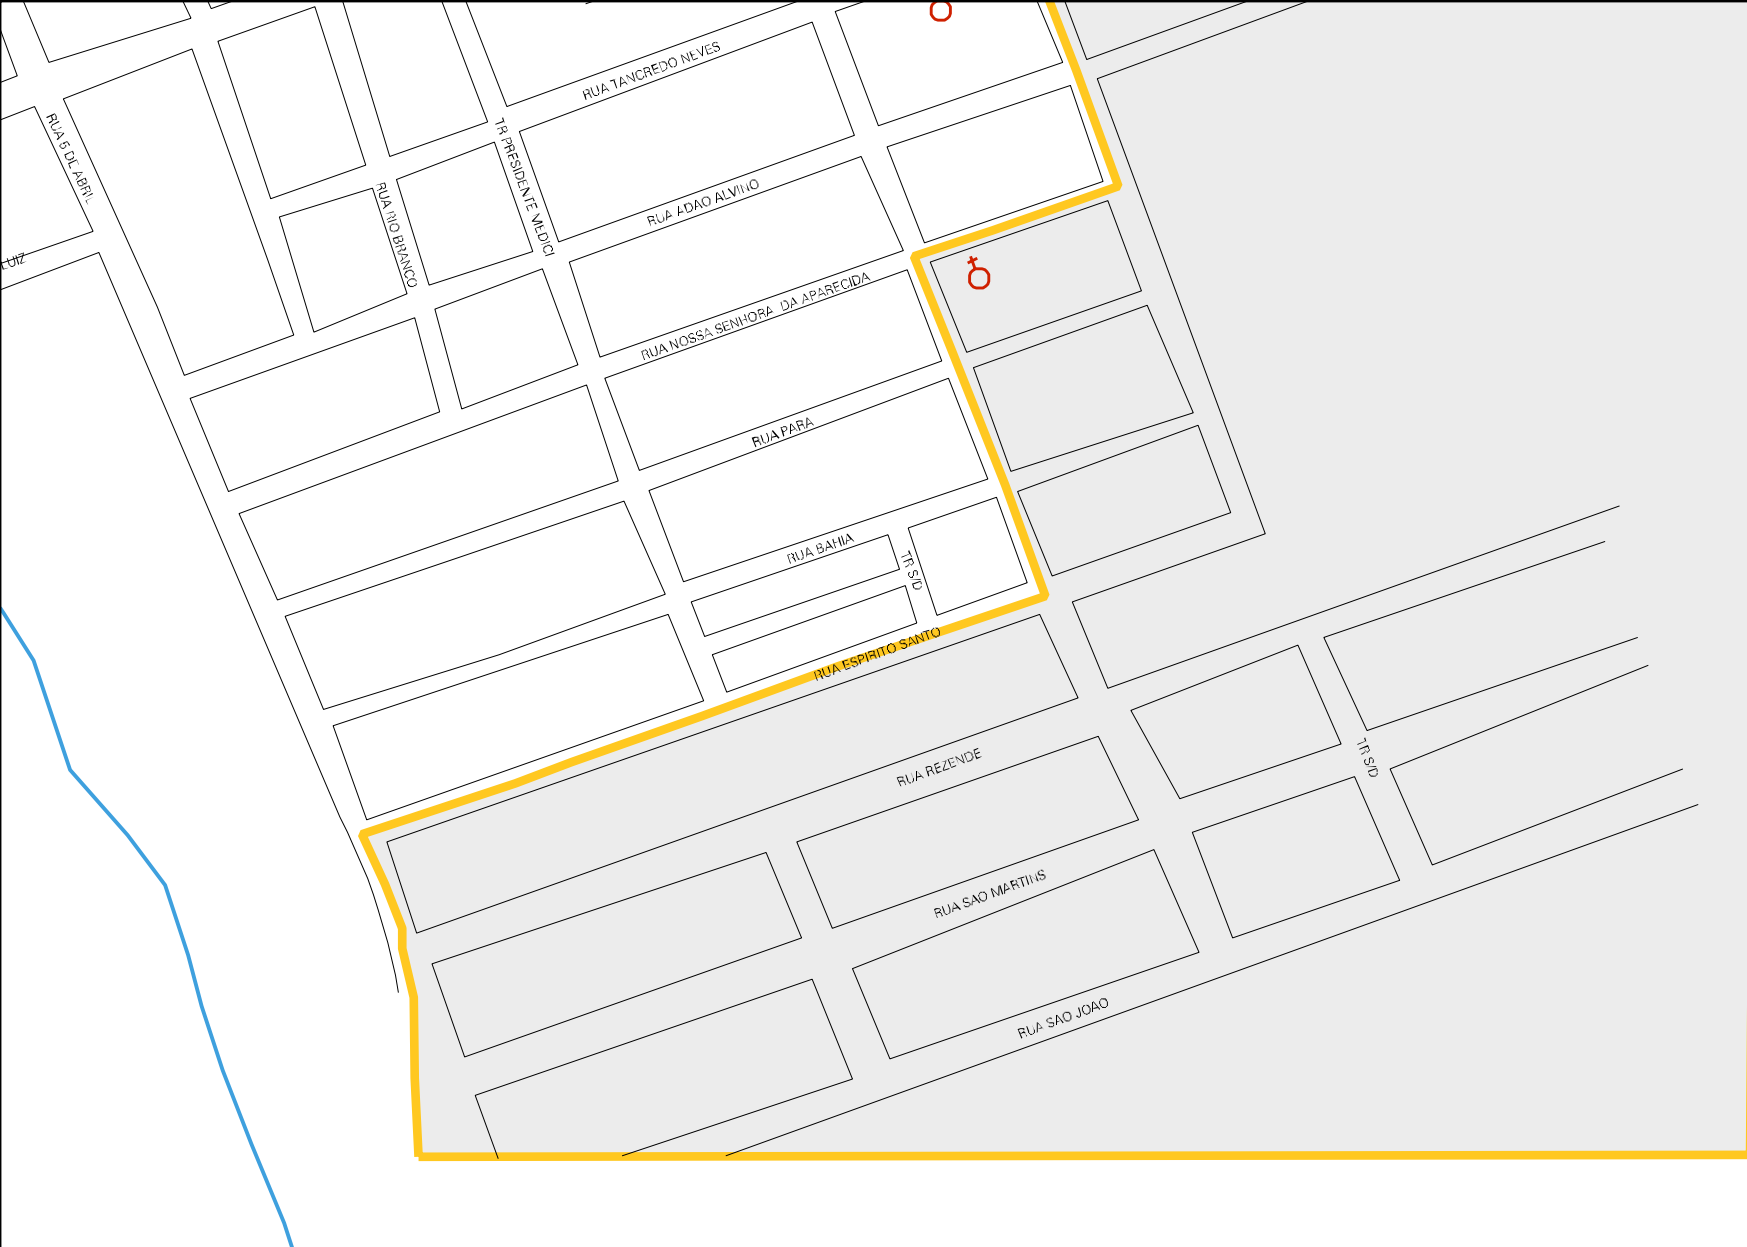

15 01576 05 00 0005

LATICINIO

RUA DORICO BUSS

MERCADO MUNICIPAL

RUA S. ANTONIO
RUA PEREIRA
RUA SAO FRANCISCO
RUA DE ULIO VARGAS
RUA C. VARGAS PINTO
RUA MINAS GERAIS
RUA MARECHAL RONDON
RUA SAO GERALDO
RUA BRASIL
RUA PEREIRA
RUA EXPEDITO NOGUEIRA
RUA GUEIROS
RUA SAO JOAO
RUA SAO PAULO
TR. SAO SALES
TR. SAO MATEUS
TR. SAO

MUNICÍPIO: 01576 - BOM JESUS DO TOCANTINS
DISTRITO: 05 - BOM JESUS DO TOCANTINS
SUBDISTRITO: 00
SETOR: 0005 SITUACAO: 10

ESTADO DO PARA
MAPA DE SETOR URBANO - MSU
ESCALA: 1 : 3768