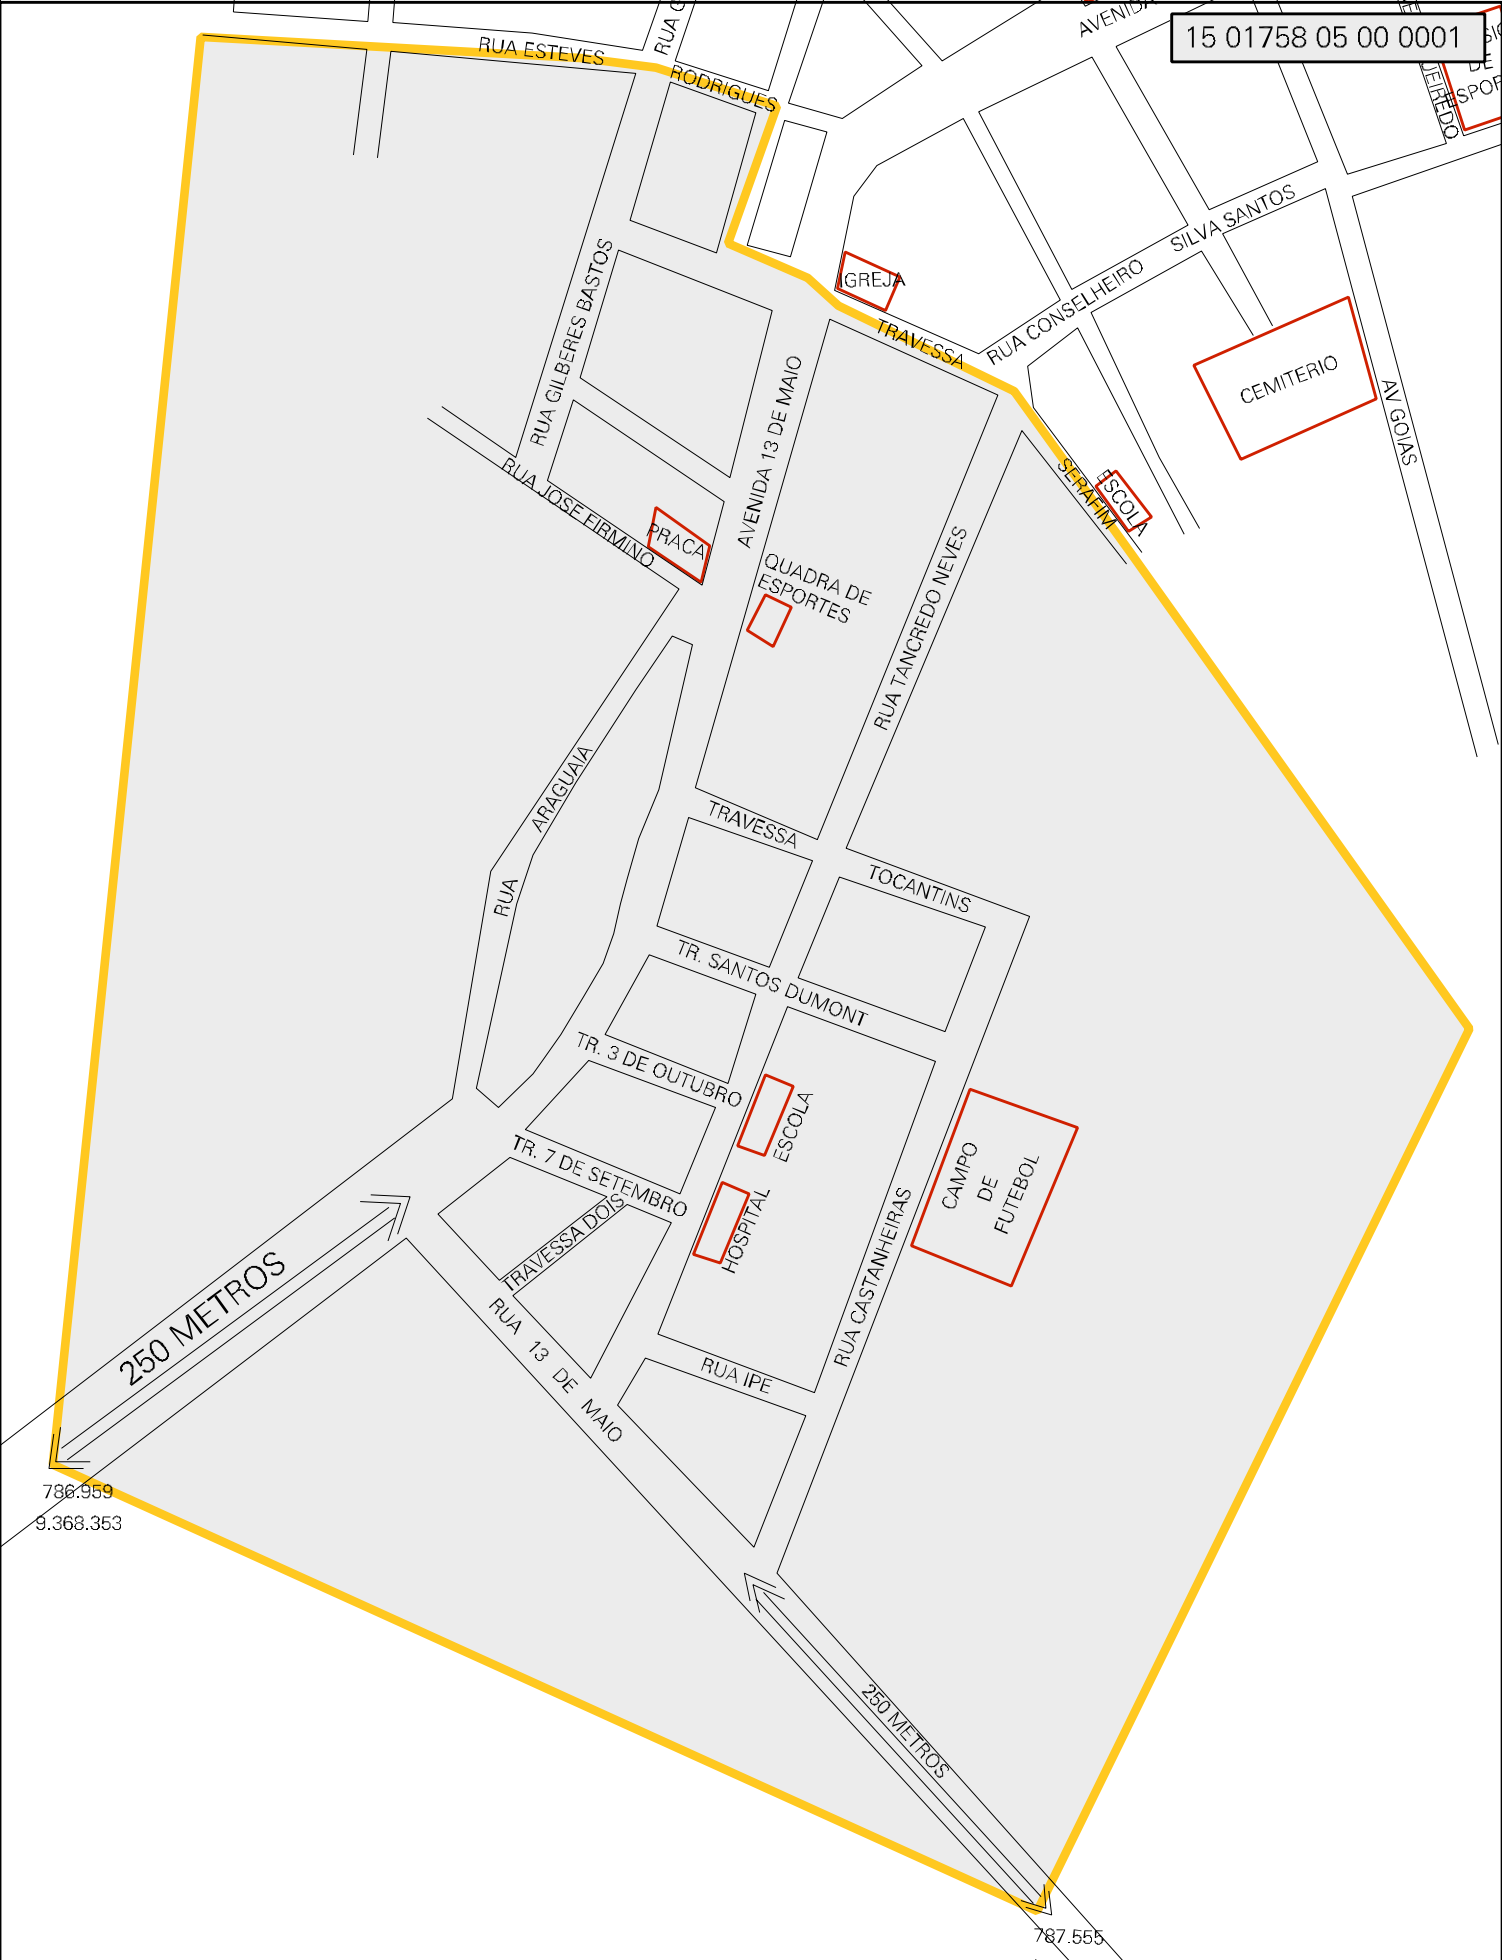

15 01758 05 00 0001

788.959
9.368.353

787.555

MUNICIPIO: 01758 - BREJO GRANDE DO ARAGUAIA
 DISTRITO: 05 - BREJO GRANDE DO ARAGUAIA
 SUBDISTRITO: 00
 SETOR: 0001 SITUACAO: 10

ESTADO DO PARA
 MAPA DE SETOR URBANO - MSU
 ESCALA: 1 : 4538