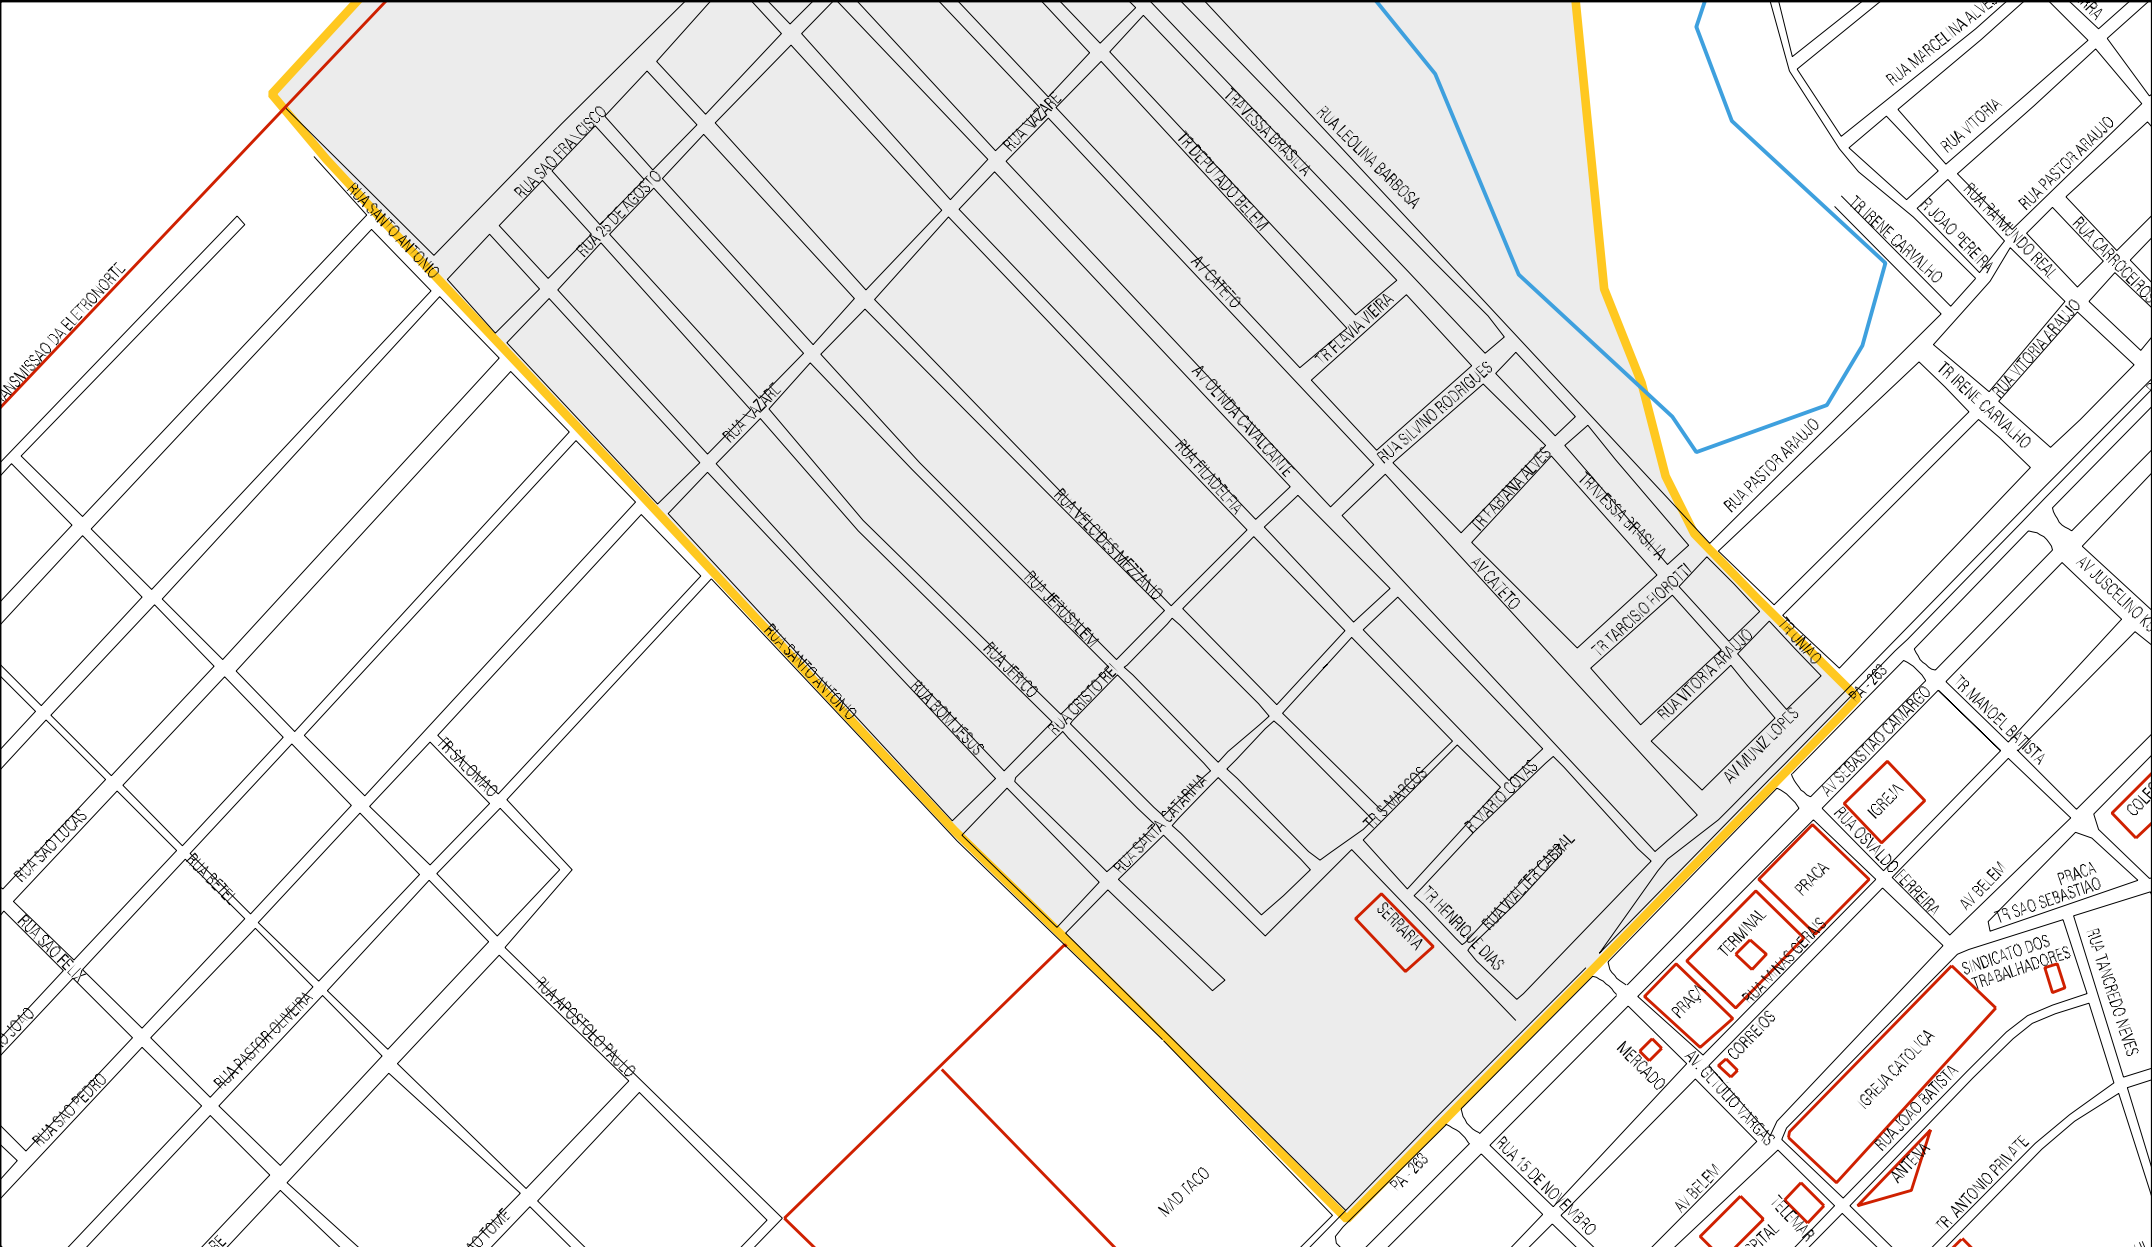

MUNICIPIO: 01782 - BREU BRANCO
DISTRITO: 05 - BREU BRANCO
SUBDISTRITO: 00
SETOR: 0017 SITUACAO: 10
BAIRRO: 009 - CONQUISTA

ESTADO DO PARA
MAPA DE SETOR URBANO - MSU
ESCALA: 1 : 5759