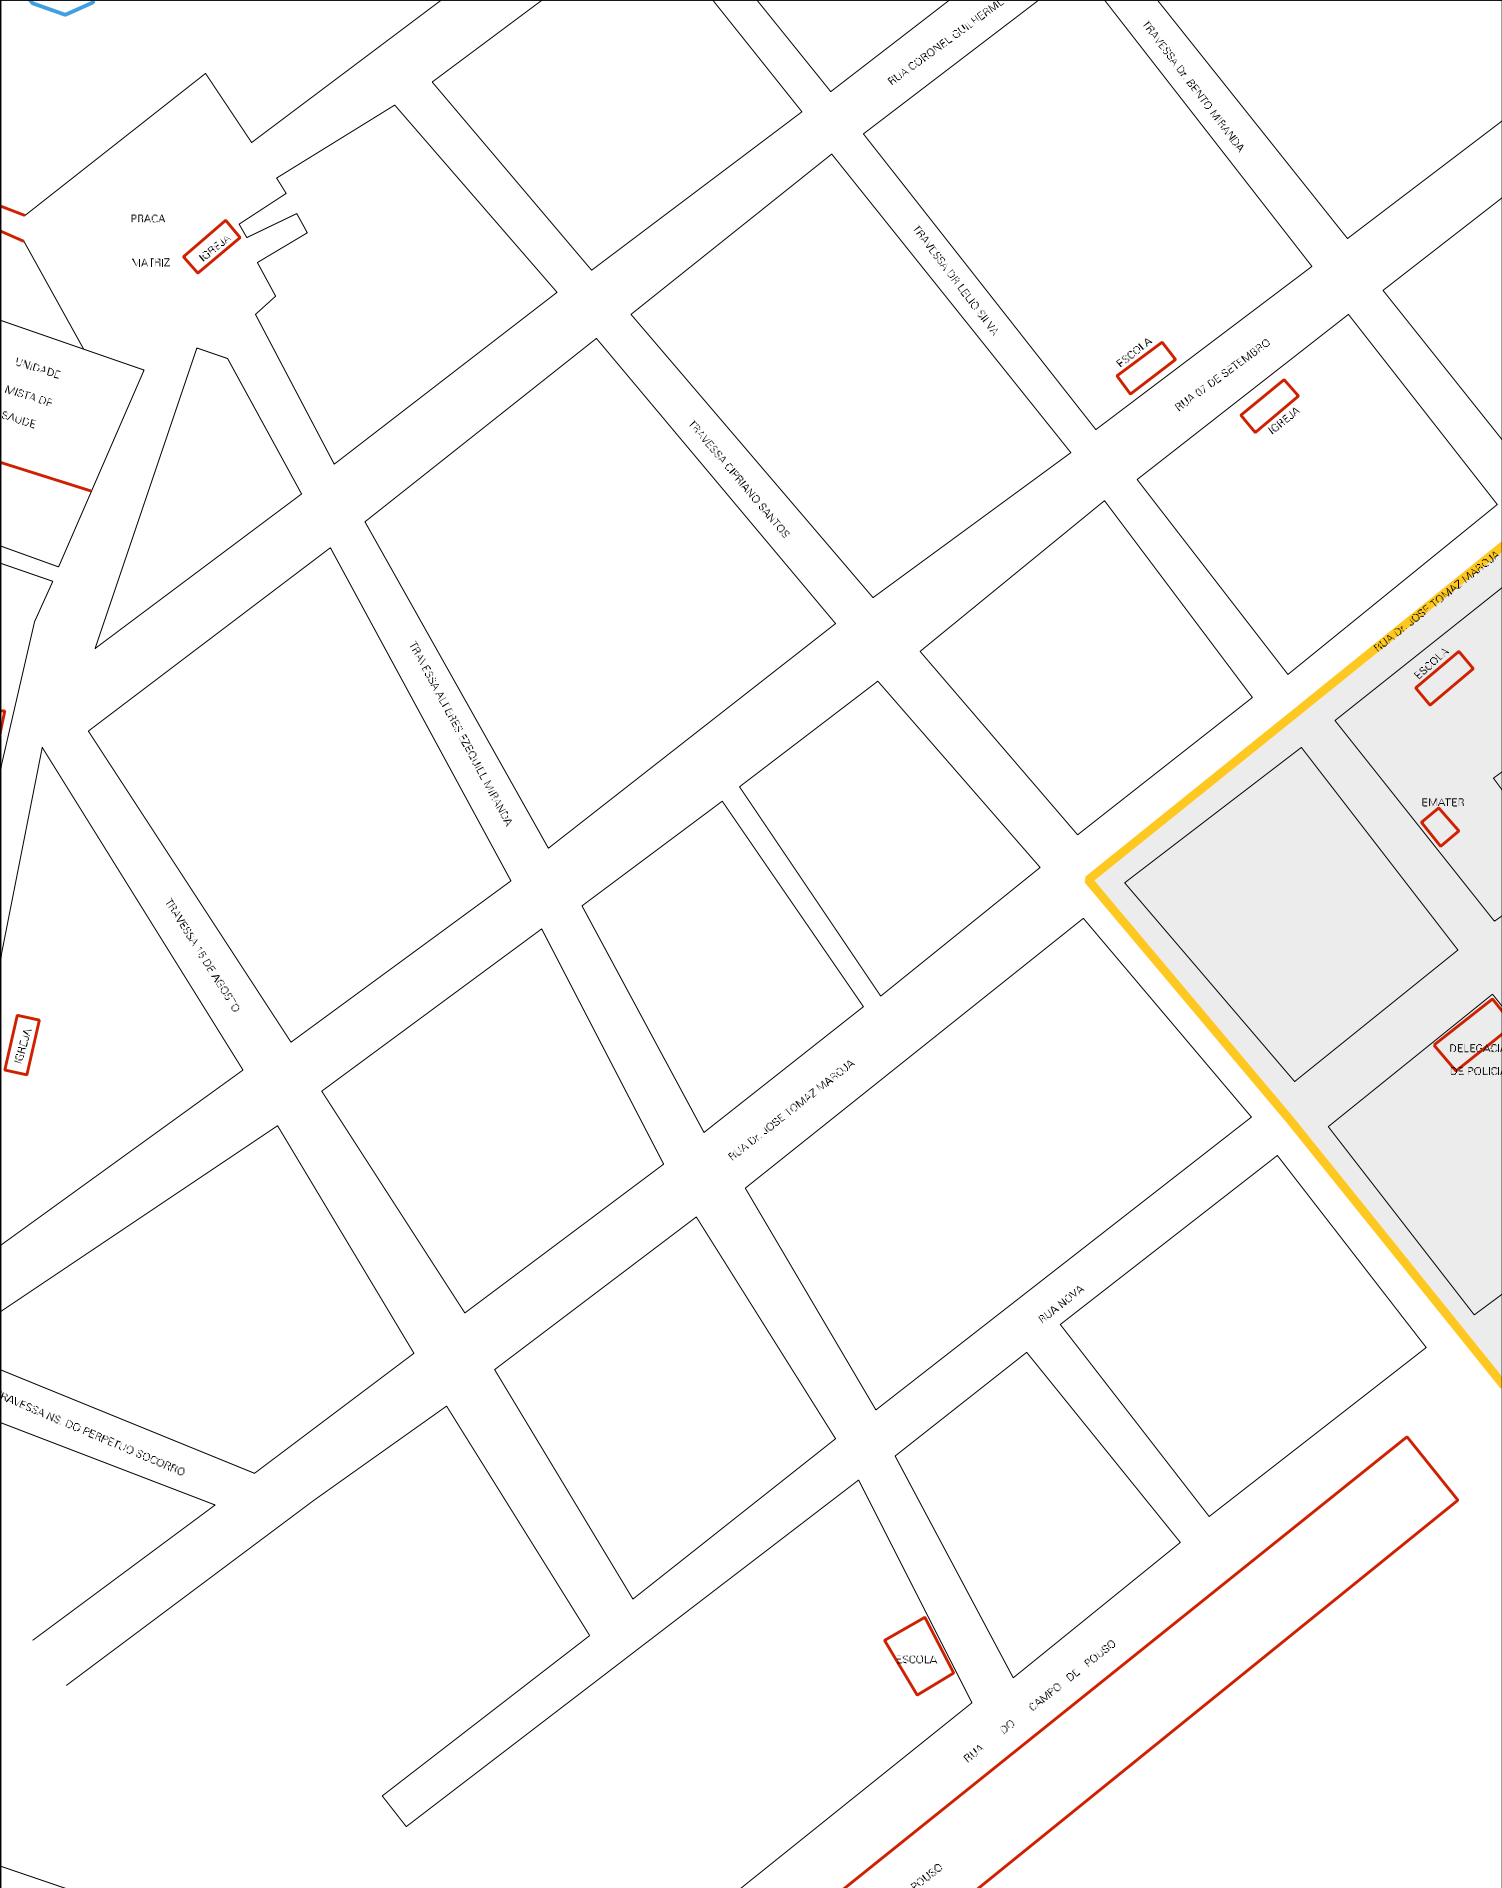

RIO FRANK

RUAPE DO LAGO

BETHA RIO

DCCA

TRAVESSA MAJOR EMILIANO SANDOS

AV. DO MUSEU

SALA DE REUNIOES

MUSEU DE MARAJÓ

PELOTÃO RURAL

CÂMARA MUNICIPAL

MERCADO MUNICIPAL

PRACA

PREFETURA MUNICIPAL

AVENIDA DEP. JOSE RODRIGUES VIANA

TRAVESSA AMILINDO PEREIRA JUNIOR

TRAVESSA DO...

PRACA
MATHIZ

RUA CORONEL COUTINHO

RUA DE SETEMBRO

RUA DR. JOSE TOMAZ MARCIA

ESCOLA

RUA DE SETEMBRO

IGREJA

RUA JESSICA CIPRIANO SANTOS