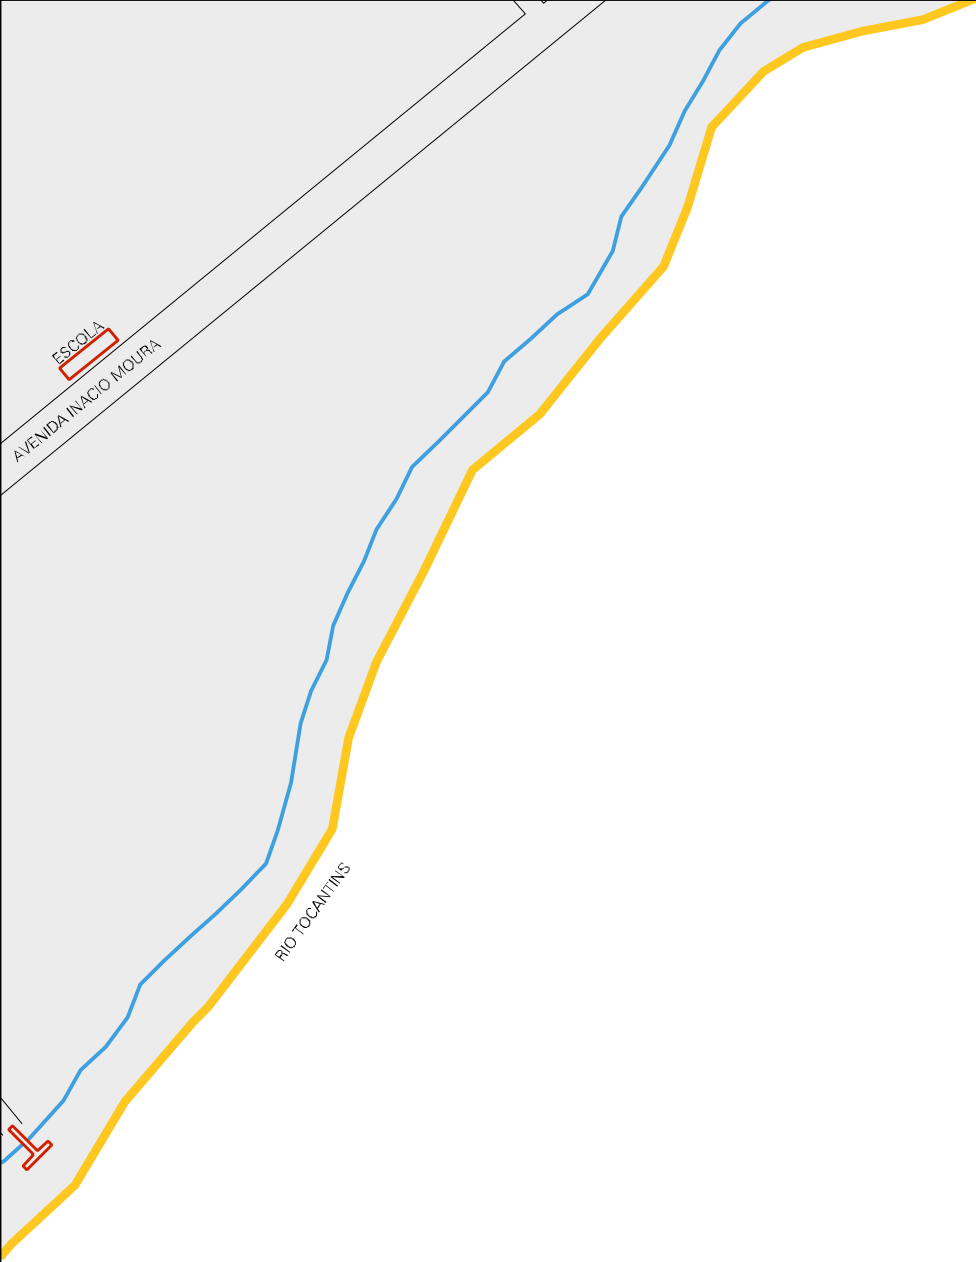

MUNICIPIO: 02103 - CAMETÁ
 DISTRITO: 05 - CAMETÁ
 SUBDISTRITO: 00
 SETOR: 0006 SITUACAO: 10

ESCOLA

AVENIDA INACIO MOURA

RIO TOCANTINS