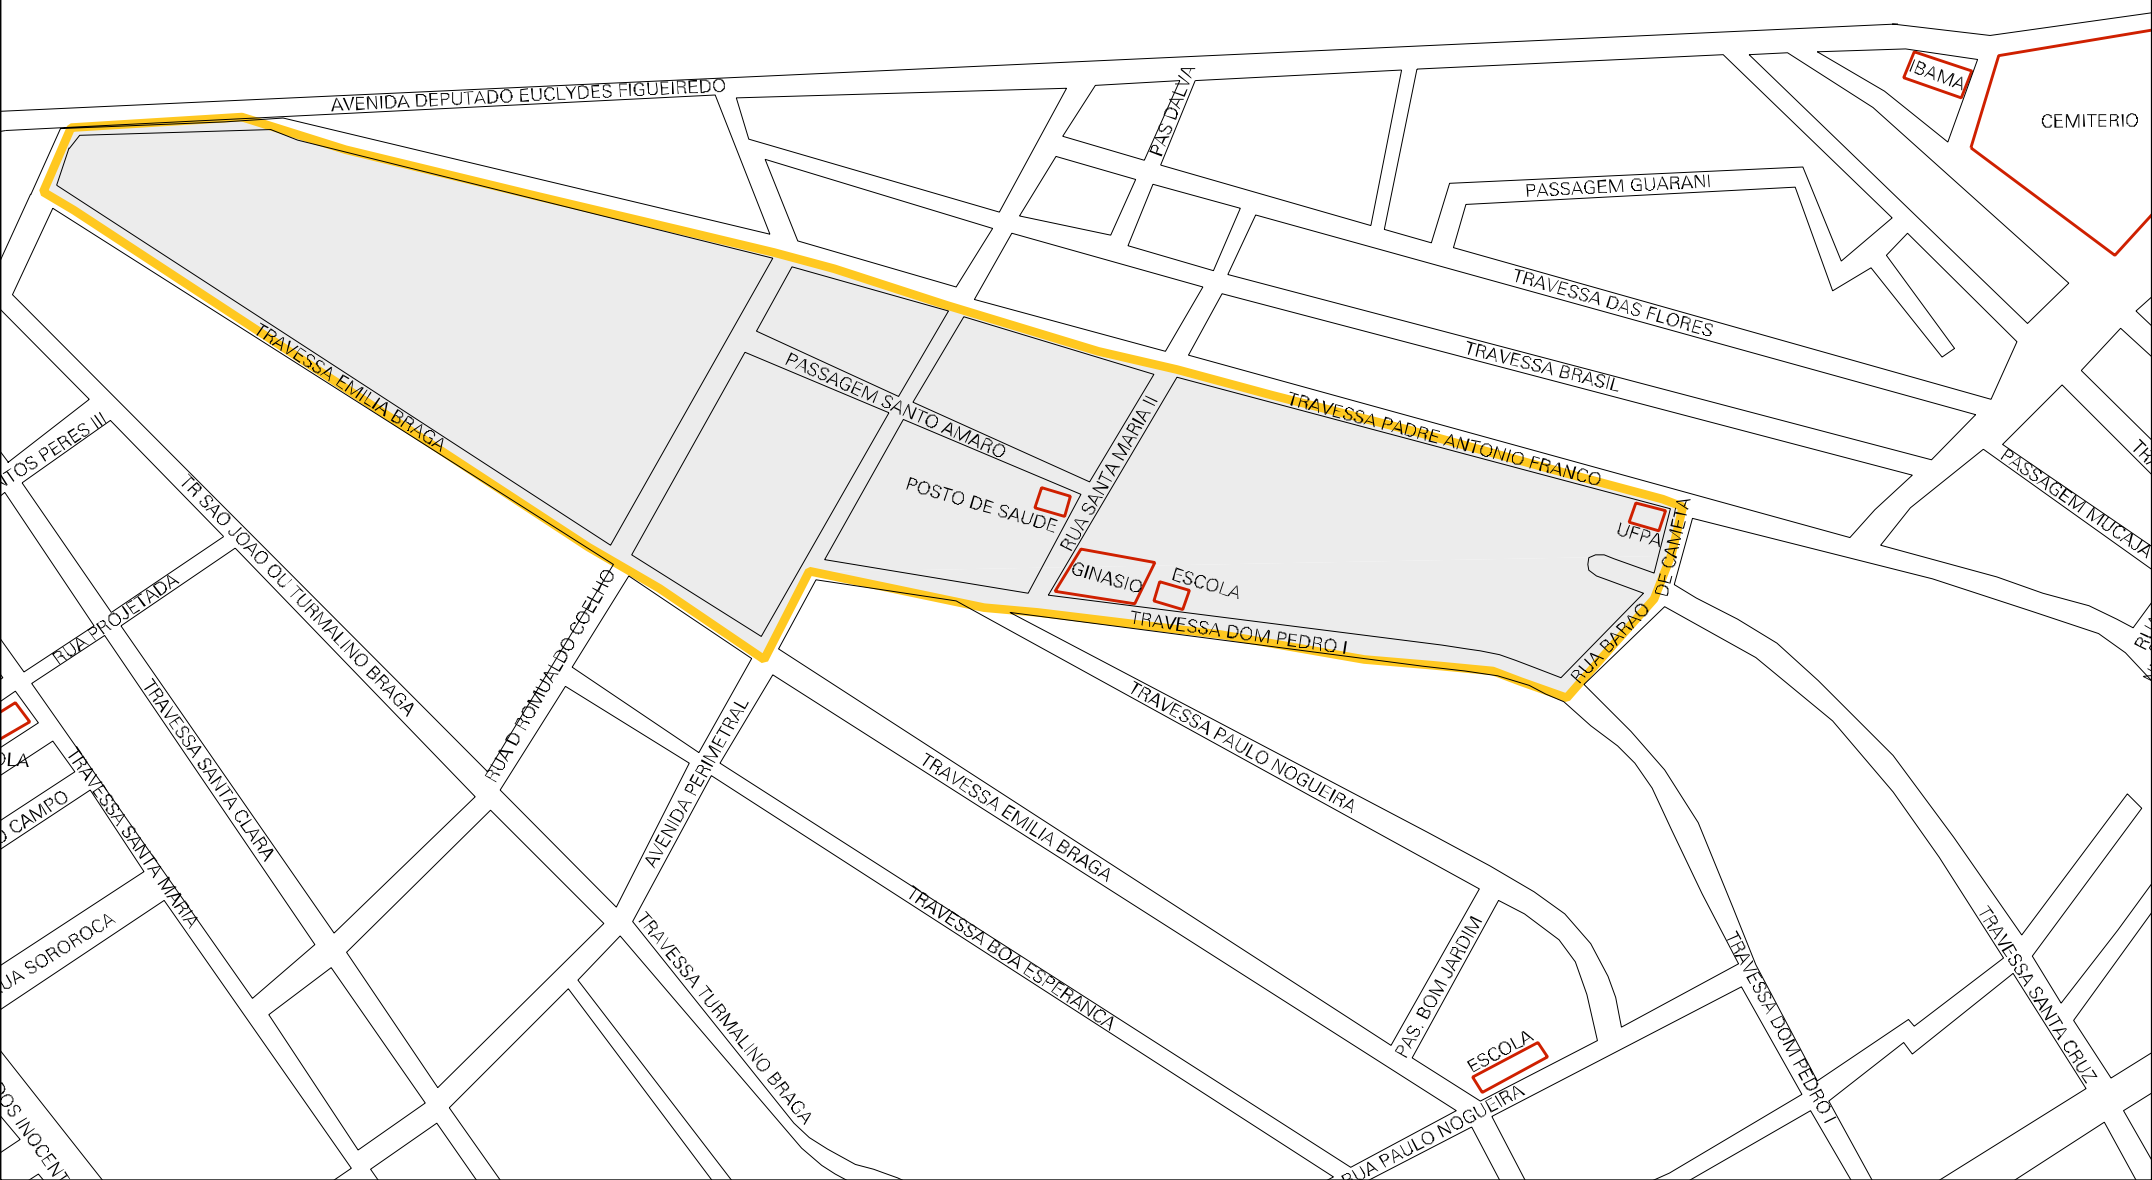

AERODROMO MAJOR MAX PARIJOS

MUNICIPIO: 02103 - CAMETÁ  
 DISTRITO: 05 - CAMETÁ  
 SUBDISTRITO: 00  
 SETOR: 0014 SITUACAO: 10

ESTADO DO PARA  
 MAPA DE SETOR URBANO - MSU  
 ESCALA: 1 : 3737