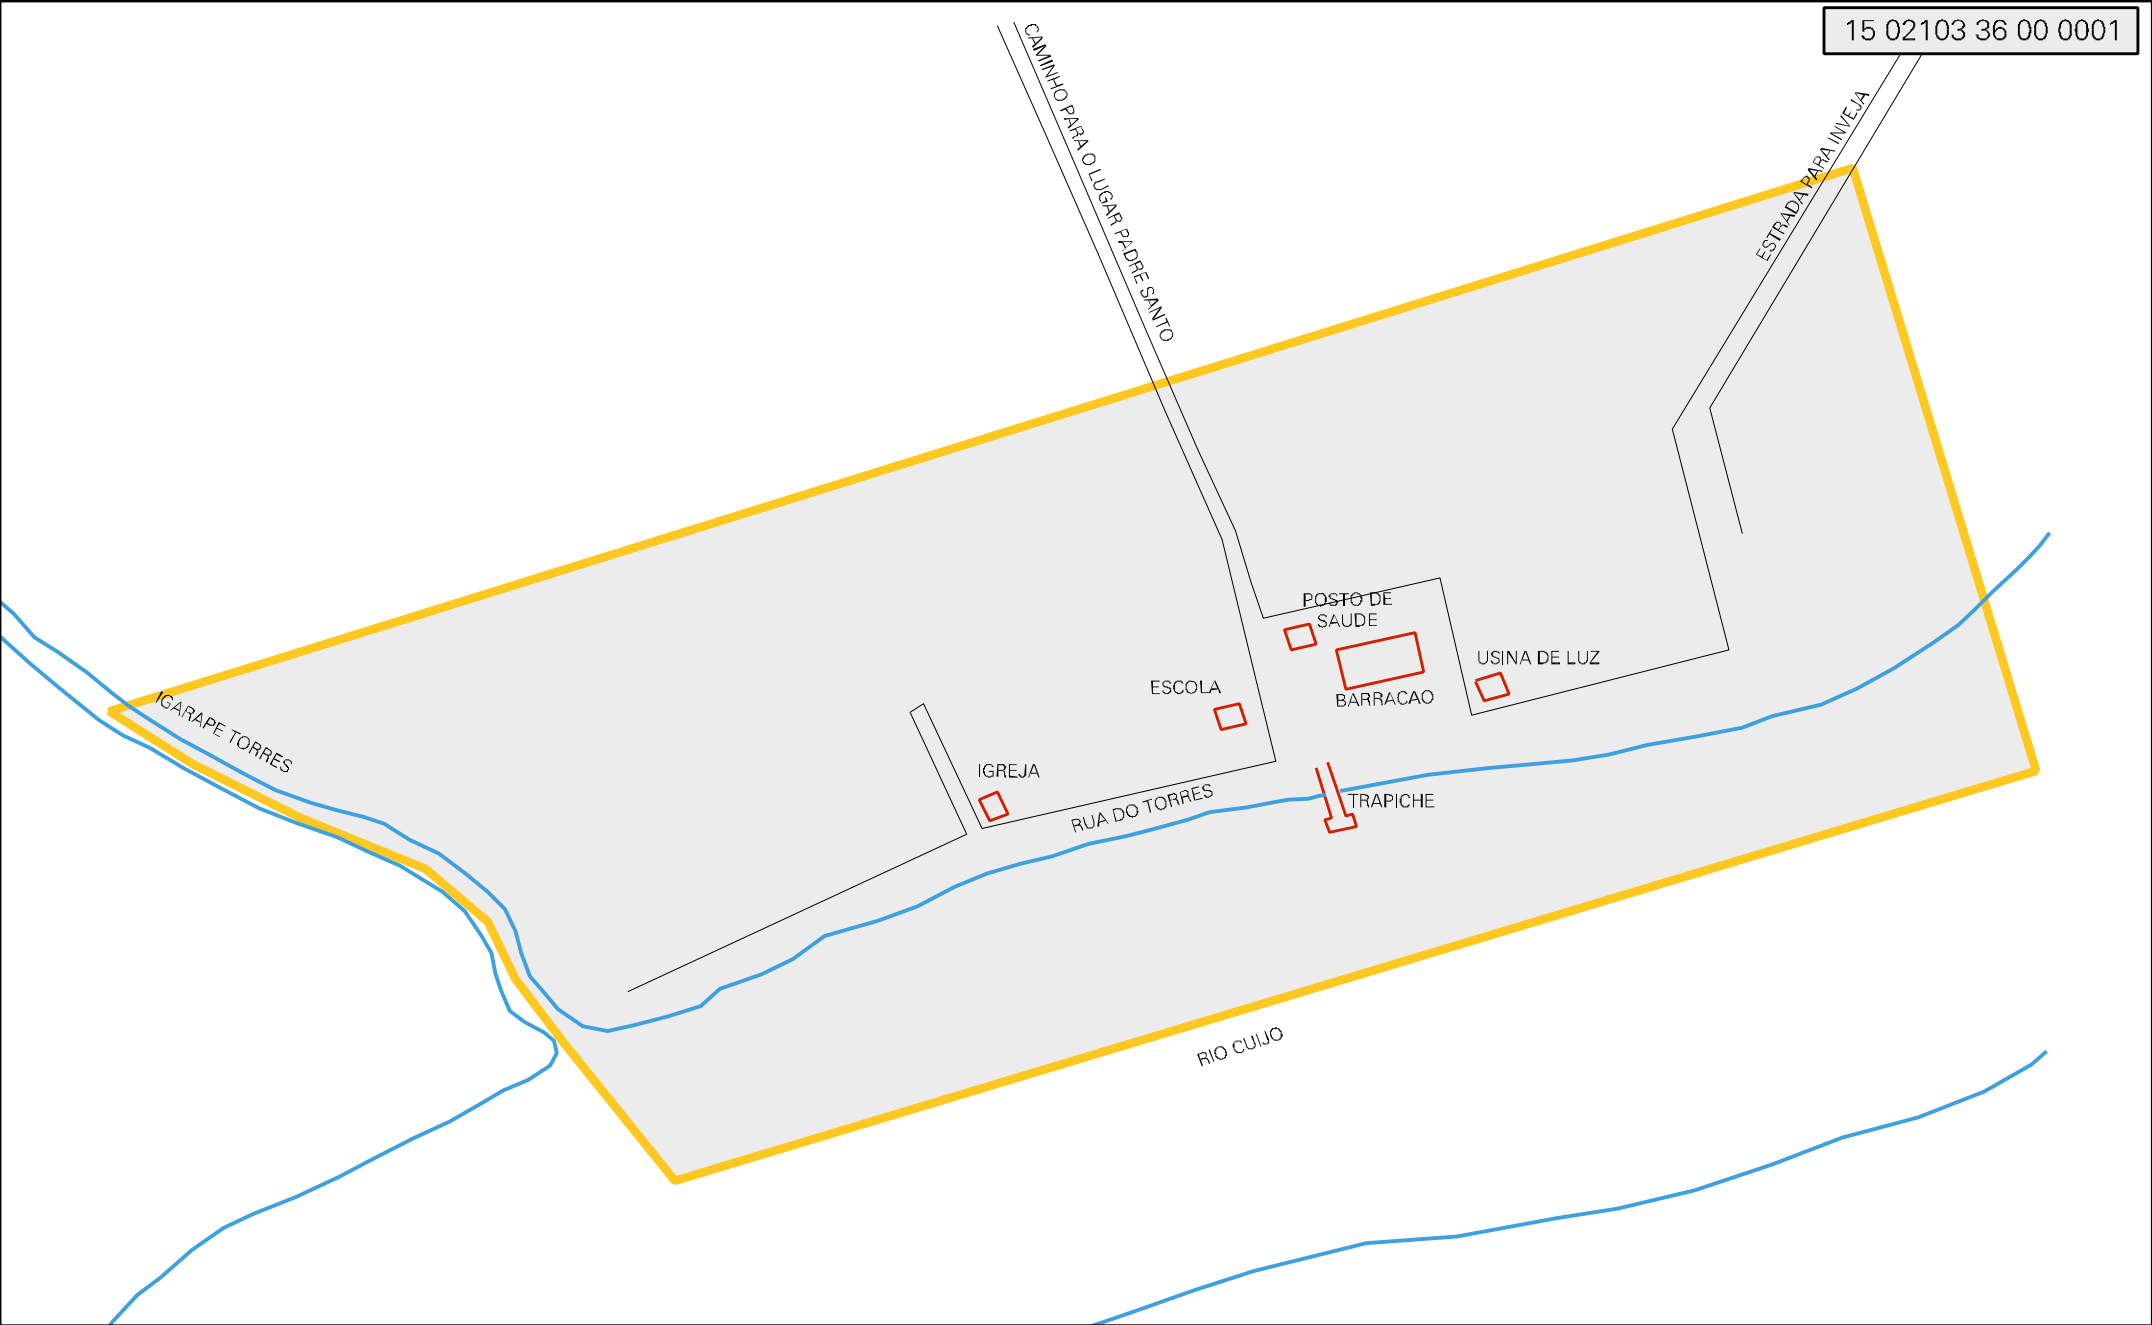

15 02103 36 00 0001

MUNICIPIO: 02103 - CAMETÁ  
DISTRITO: 36 - TORRES DO CUIJÓ  
SUBDISTRITO: 00  
SETOR: 0001 SITUACAO: 10

ESTADO DO PARA  
MAPA DE SETOR URBANO - MSU  
ESCALA: 1 : 2677