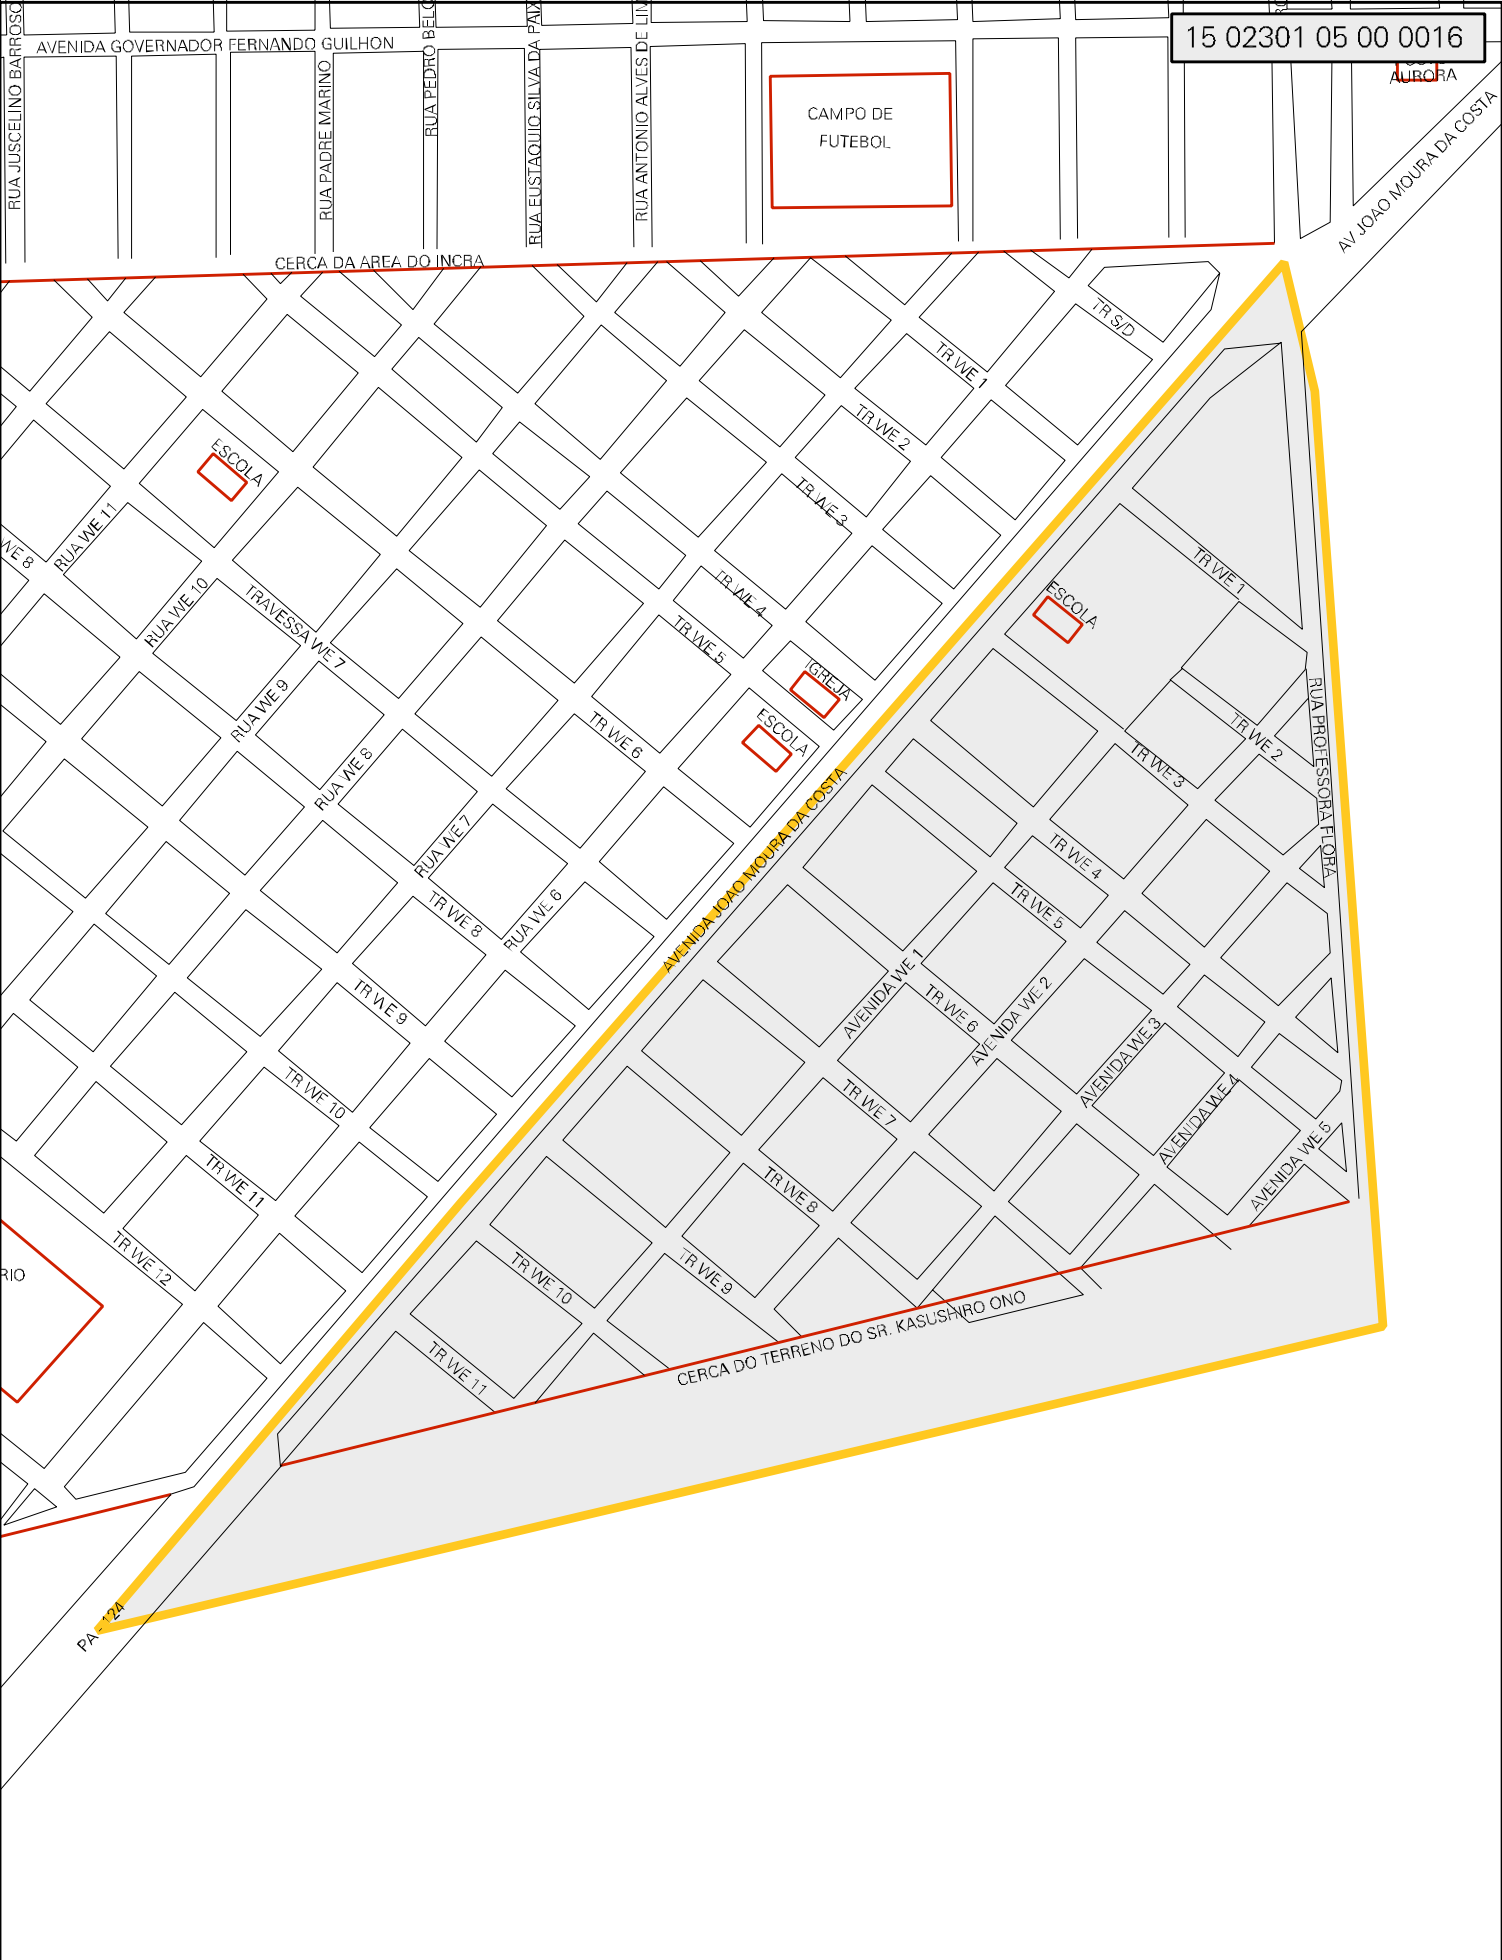

CAMPO DE FUTEBOL

CERCA DA AREA DO INCRA

AV JOAO MOURA DA COSTA

ESCOLA

ESCOLA

IGREJA

ESCOLA

AVENIDA JOAO MOURA DA COSTA

RUA PROFESSORA FLORES

CERCA DO TERRENO DO SR. KASUSHIRO ONO

PA 124

MUNICIPIO: 02301 - CAPITÃO POÇO
DISTRITO: 05 - CAPITÃO POÇO
SUBDISTRITO: 00
SETOR: 0016 SITUACAO: 10

ESTADO DO PARA
MAPA DE SETOR URBANO - MSU
ESCALA: 1 : 4227