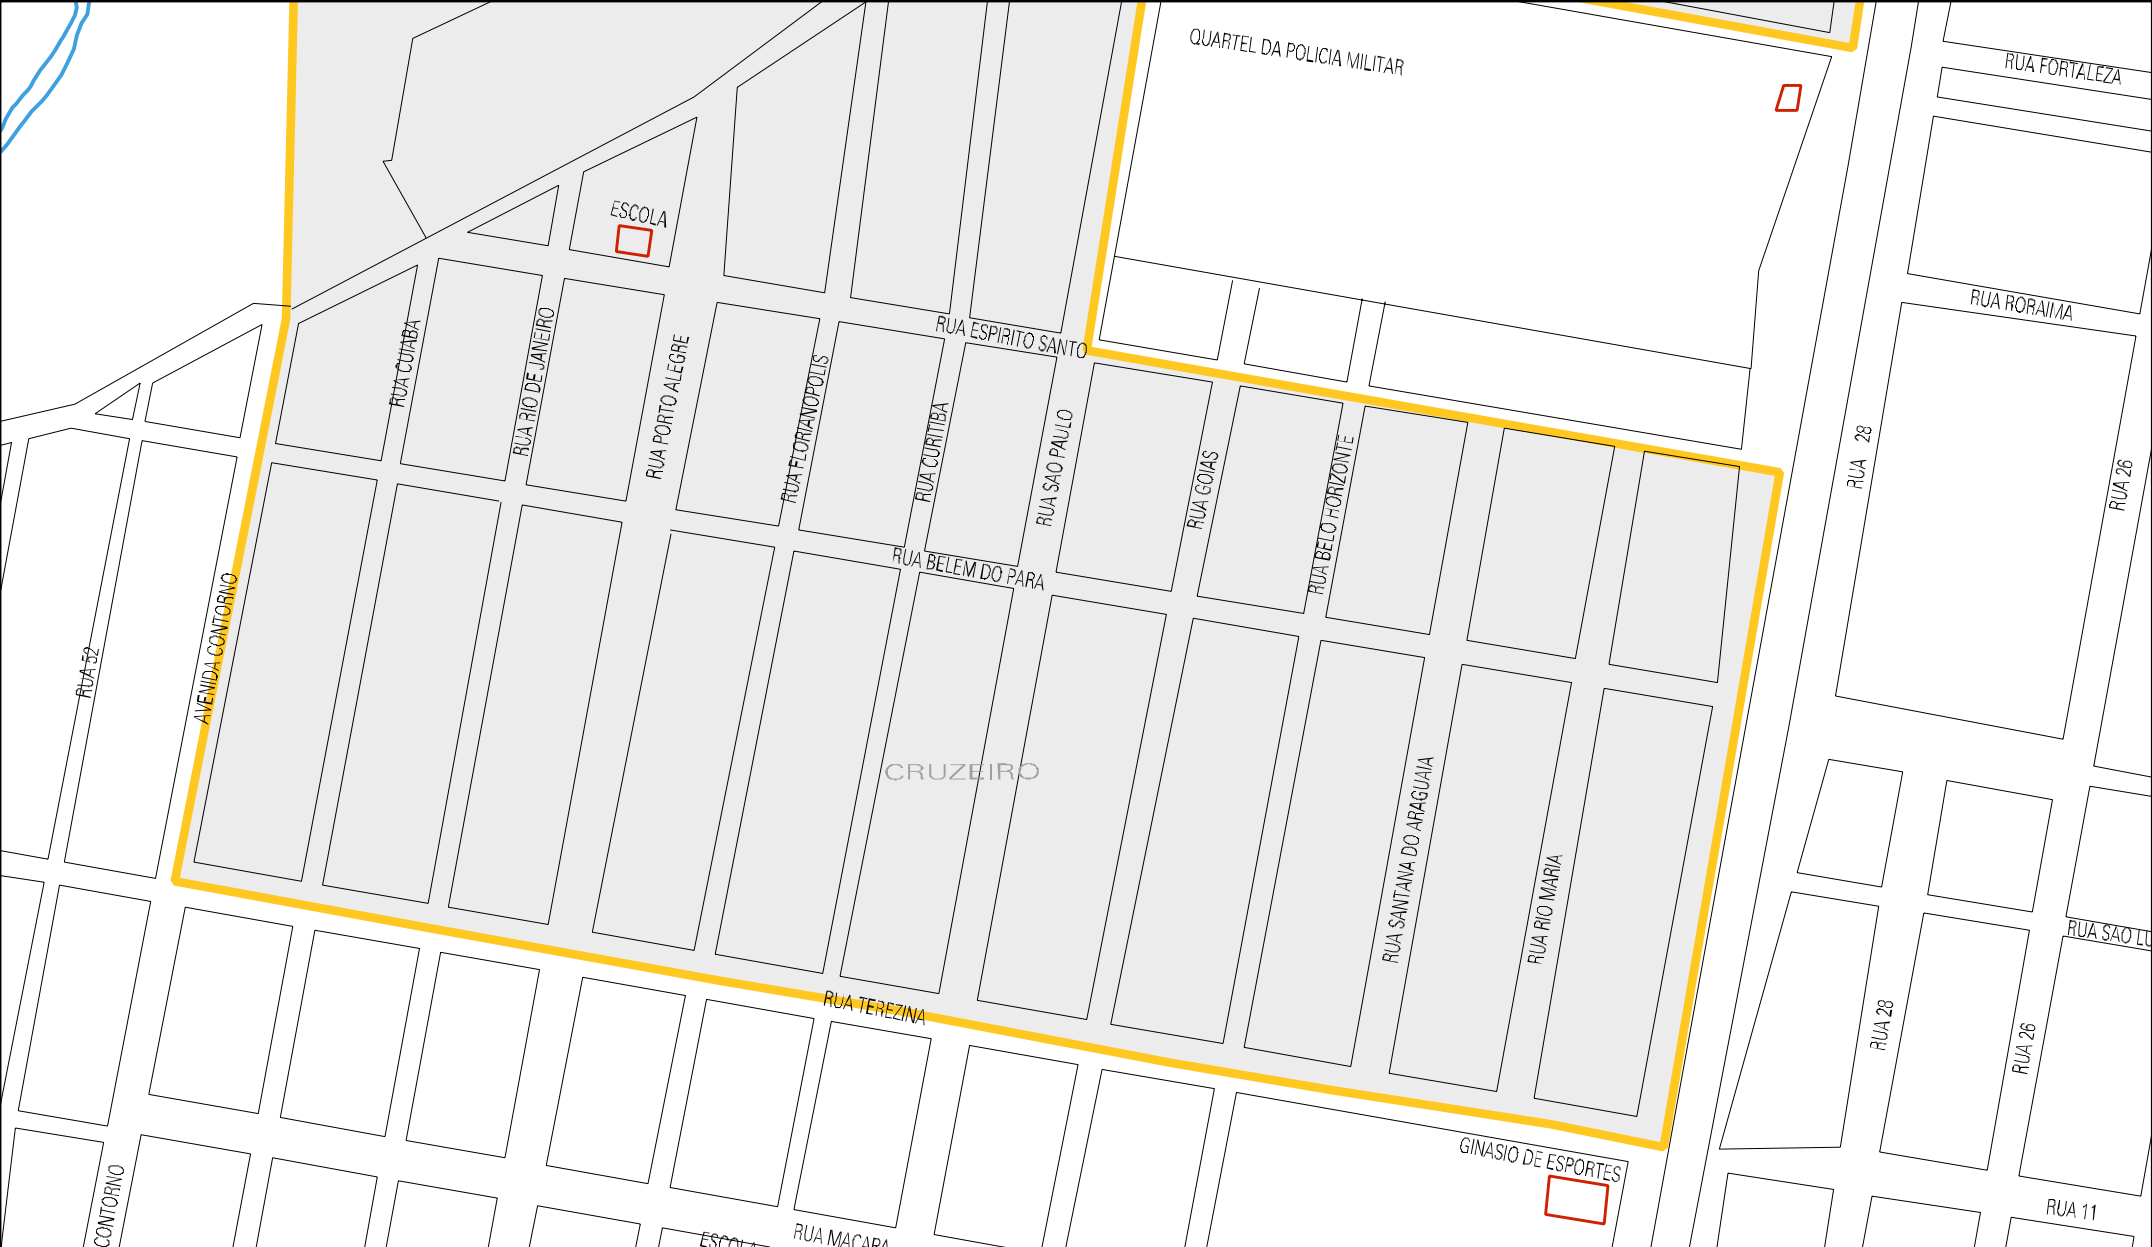

MUNICIPIO: 02707 - CONCEIÇÃO DO ARAGUAIA
DISTRITO: 05 - CONCEIÇÃO DO ARAGUAIA
SUBDISTRITO: 00
SETOR: 0032 SITUACAO: 10
BAIRRO: 025 - CRUZEIRO

ESTADO DO PARA
MAPA DE SETOR URBANO - MSU
ESCALA: 1 : 4596