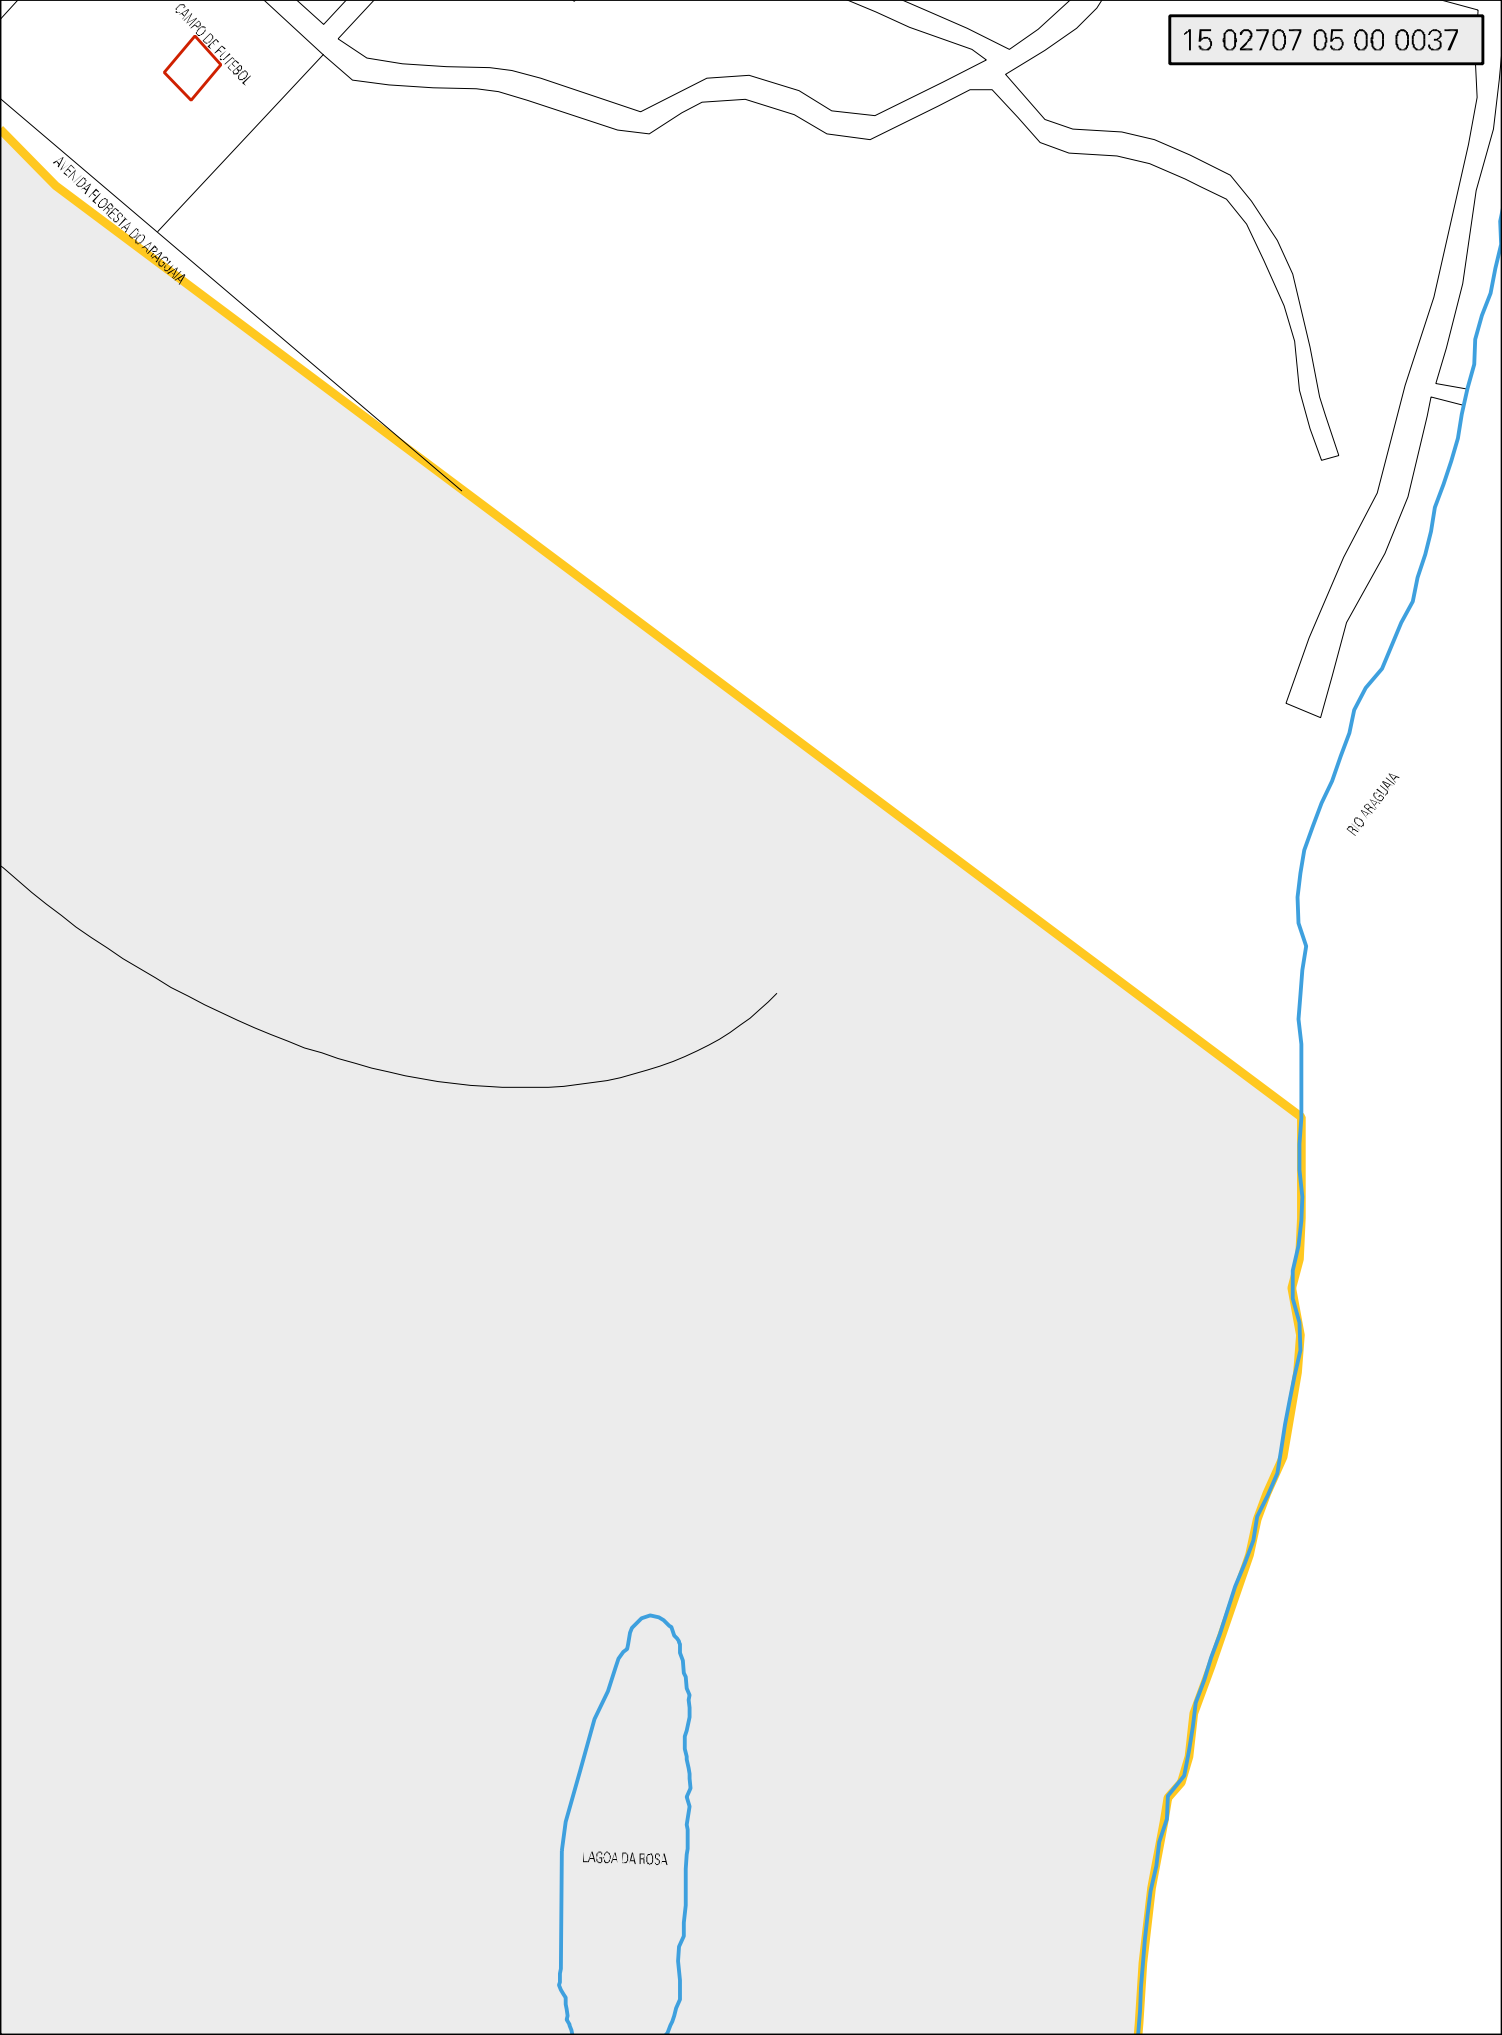

CAMPUS FELIPE

AL. DA FLORESTA DO BRAGAMA

RO. BRAGAMA

LAGOA DA ROSA

CORREGO SAO JOSE

CORREGO SAO JOSE

ESTADO DO PARA
MAPA DE SETOR URBANO - MSU
ESCALA: 1 : 6501