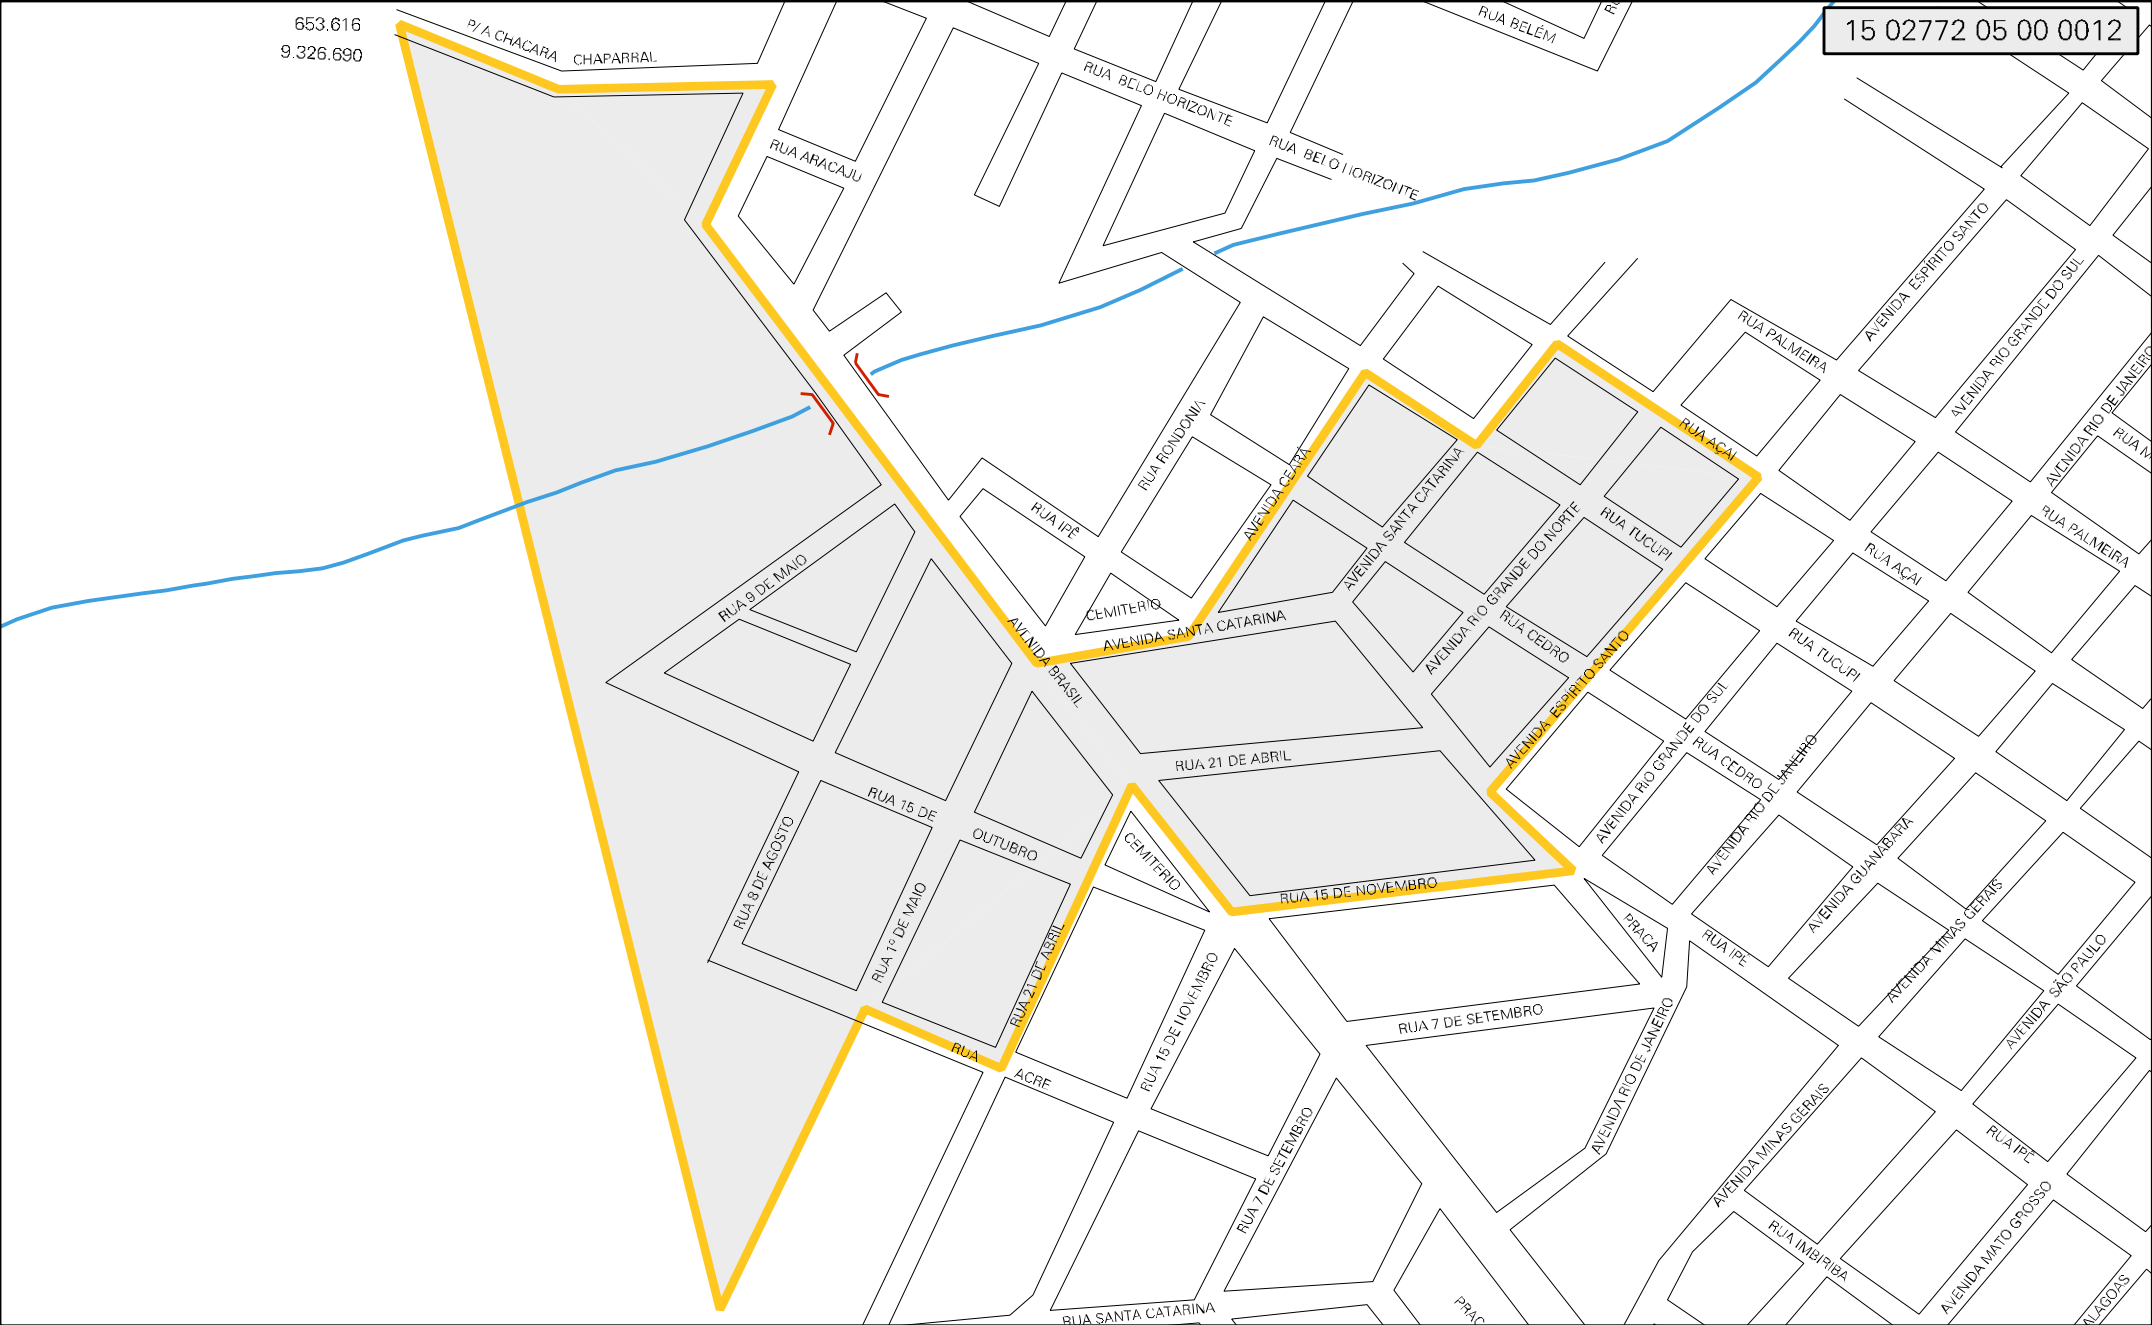

653.616  
9.326.690

15 02772 05 00 0012

MUNICIPIO: 02772 - CURIONÓPOLIS  
 DISTRITO: 05 - CURIONÓPOLIS  
 SUBDISTRITO: 00  
 SETOR: 0012 SITUACAO: 10

ESTADO DO PARA  
 MAPA DE SETOR URBANO - MSU  
 ESCALA: 1 : 4804