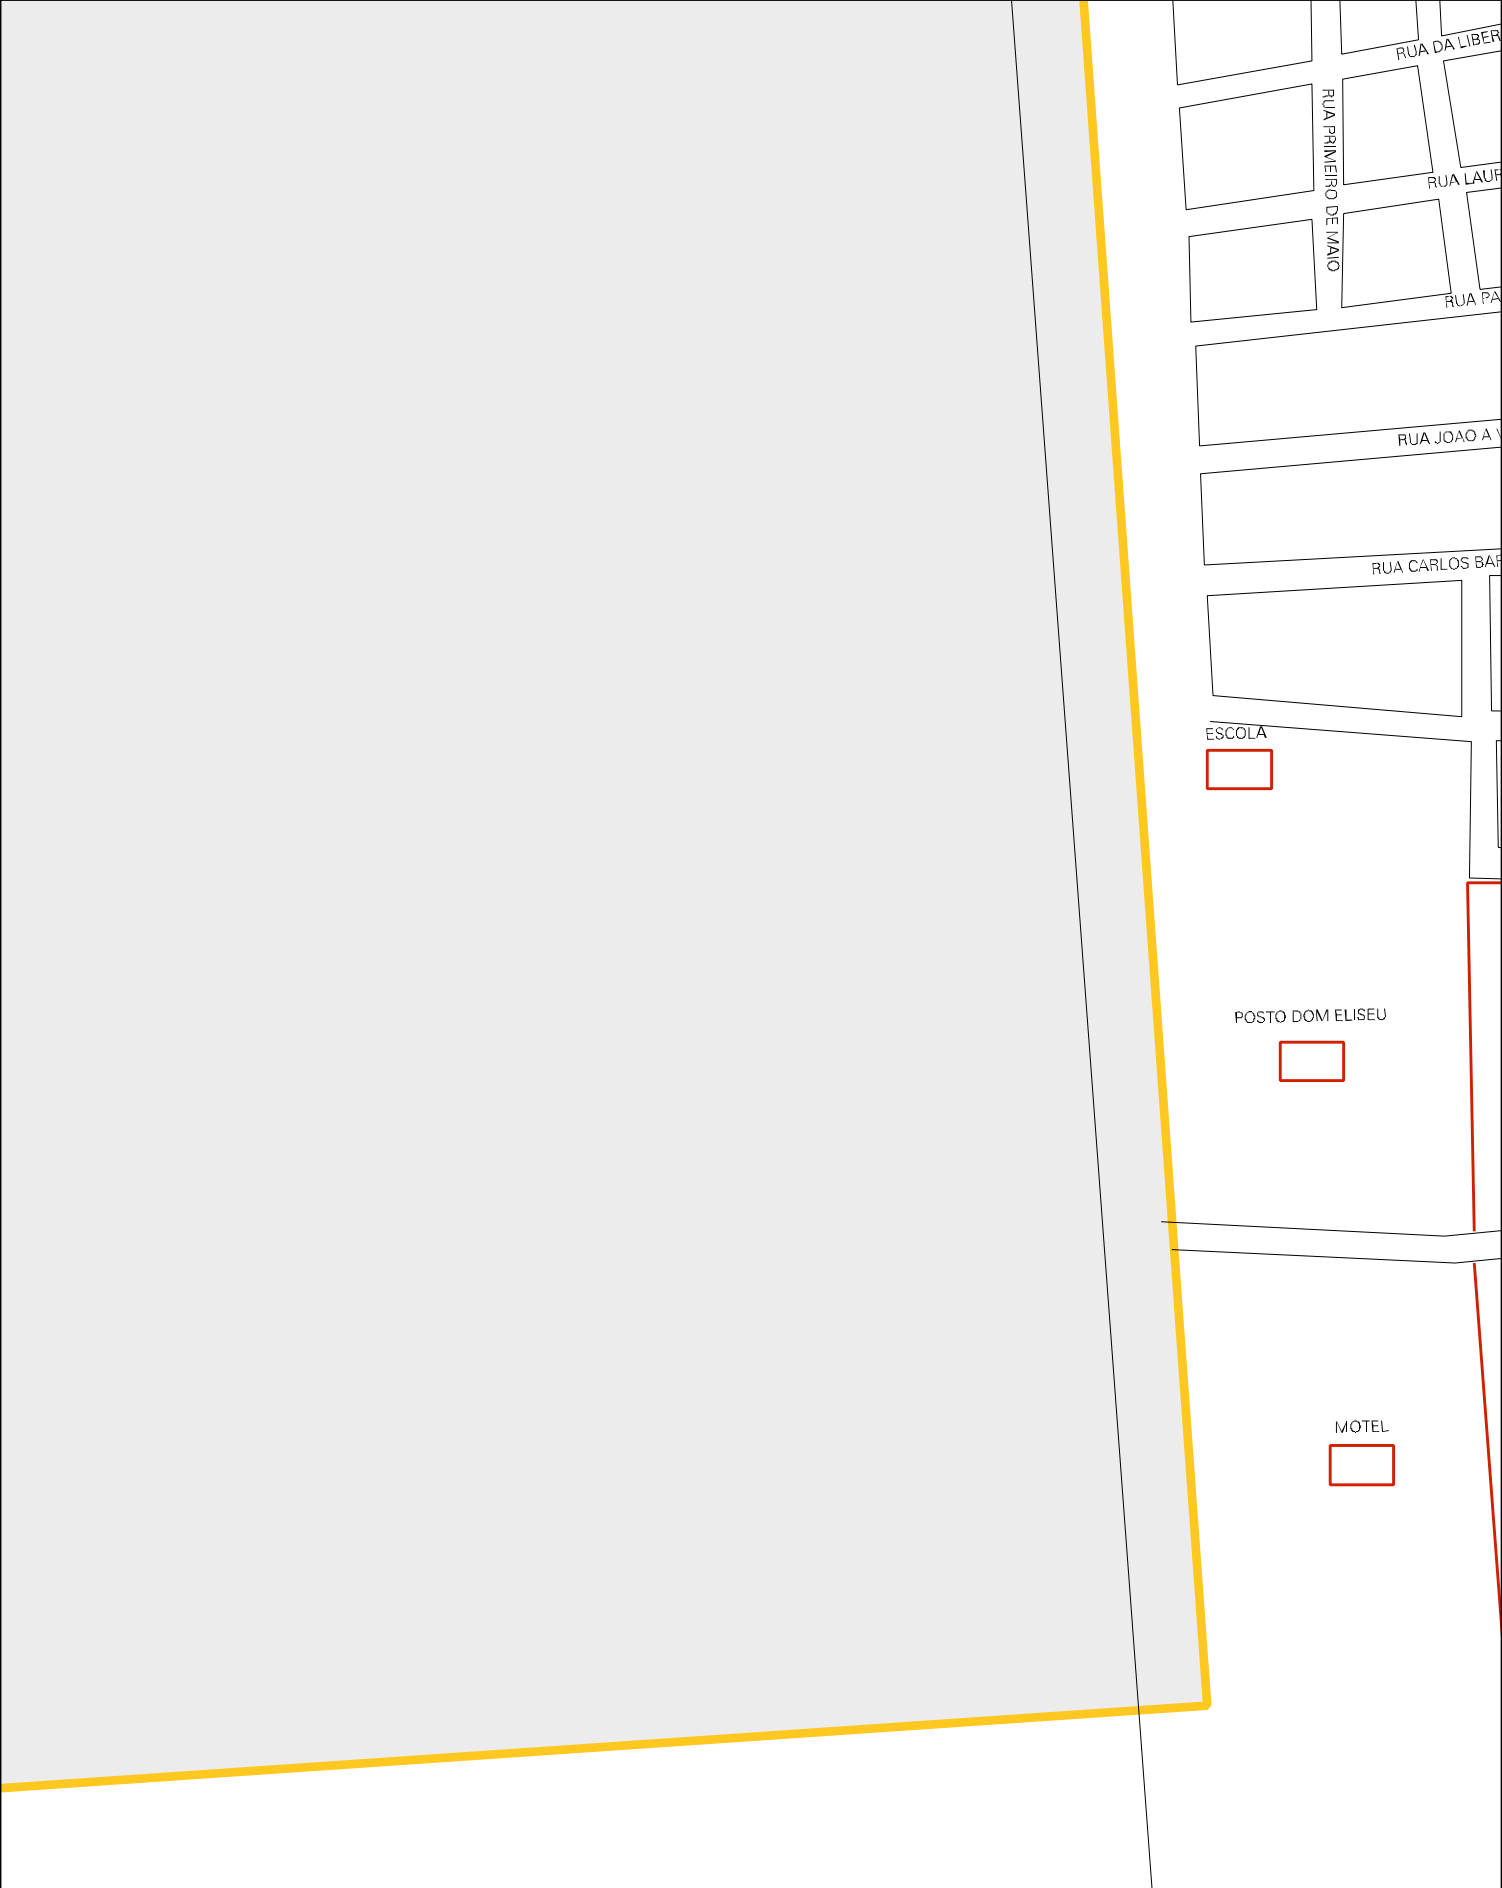

CHACARA

RUA CA...

RUA PORTO ALEGRE

RUA PORTO ALEGRE

RUA NOVA IGUAÇU

RUA CURITIBA

RUA SAO JOAO DEL REI

RUA RIO DE JANEIRO

RUA TEREZINA

RUA SANTAREM

RUA FLORIANOPOLIS

CIRETRAN IBGE

DELEGACIA

FORUM

PREEITURA

RUA SANTA CLARA

RUA JORGE AMADO

RUA JOSE

ESTADO DO PARA  
MAPA DE SETOR URBANO - MSU  
ESCALA: 1 : 4359