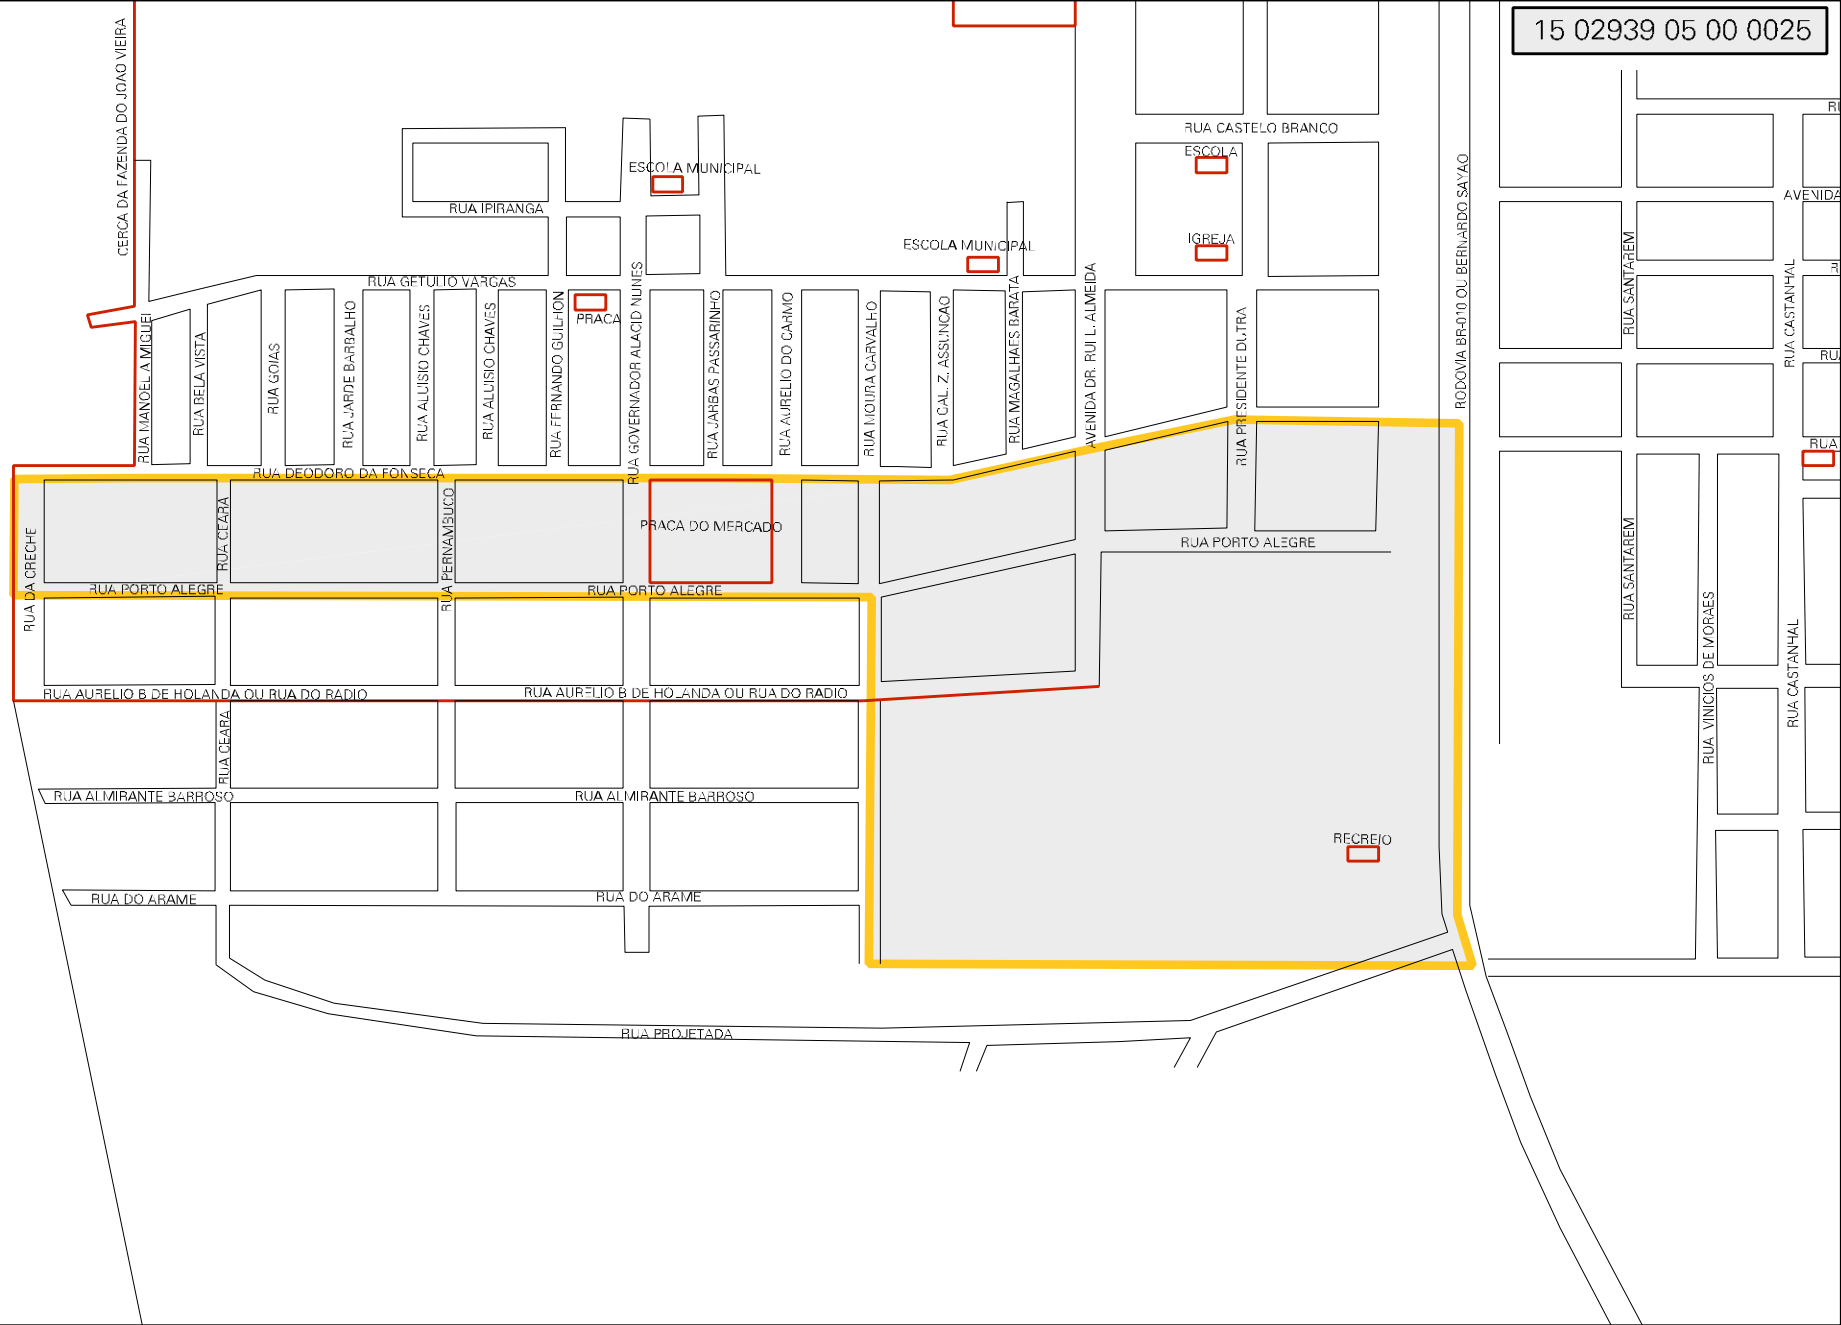

15 02939 05 00 0025

MUNICIPIO: 02939 - DOM ELISEU  
DISTRITO: 05 - DOM ELISEU  
SUBDISTRITO: 00  
SETOR: 0025 SITUACAO: 50  
AGLOM. RURAL: 00002 - ITINGÁ DO PARÁ

ESTADO DO PARÁ  
MAPA DE SETOR URBANO - MSU  
ESCALA: 1 : 4984