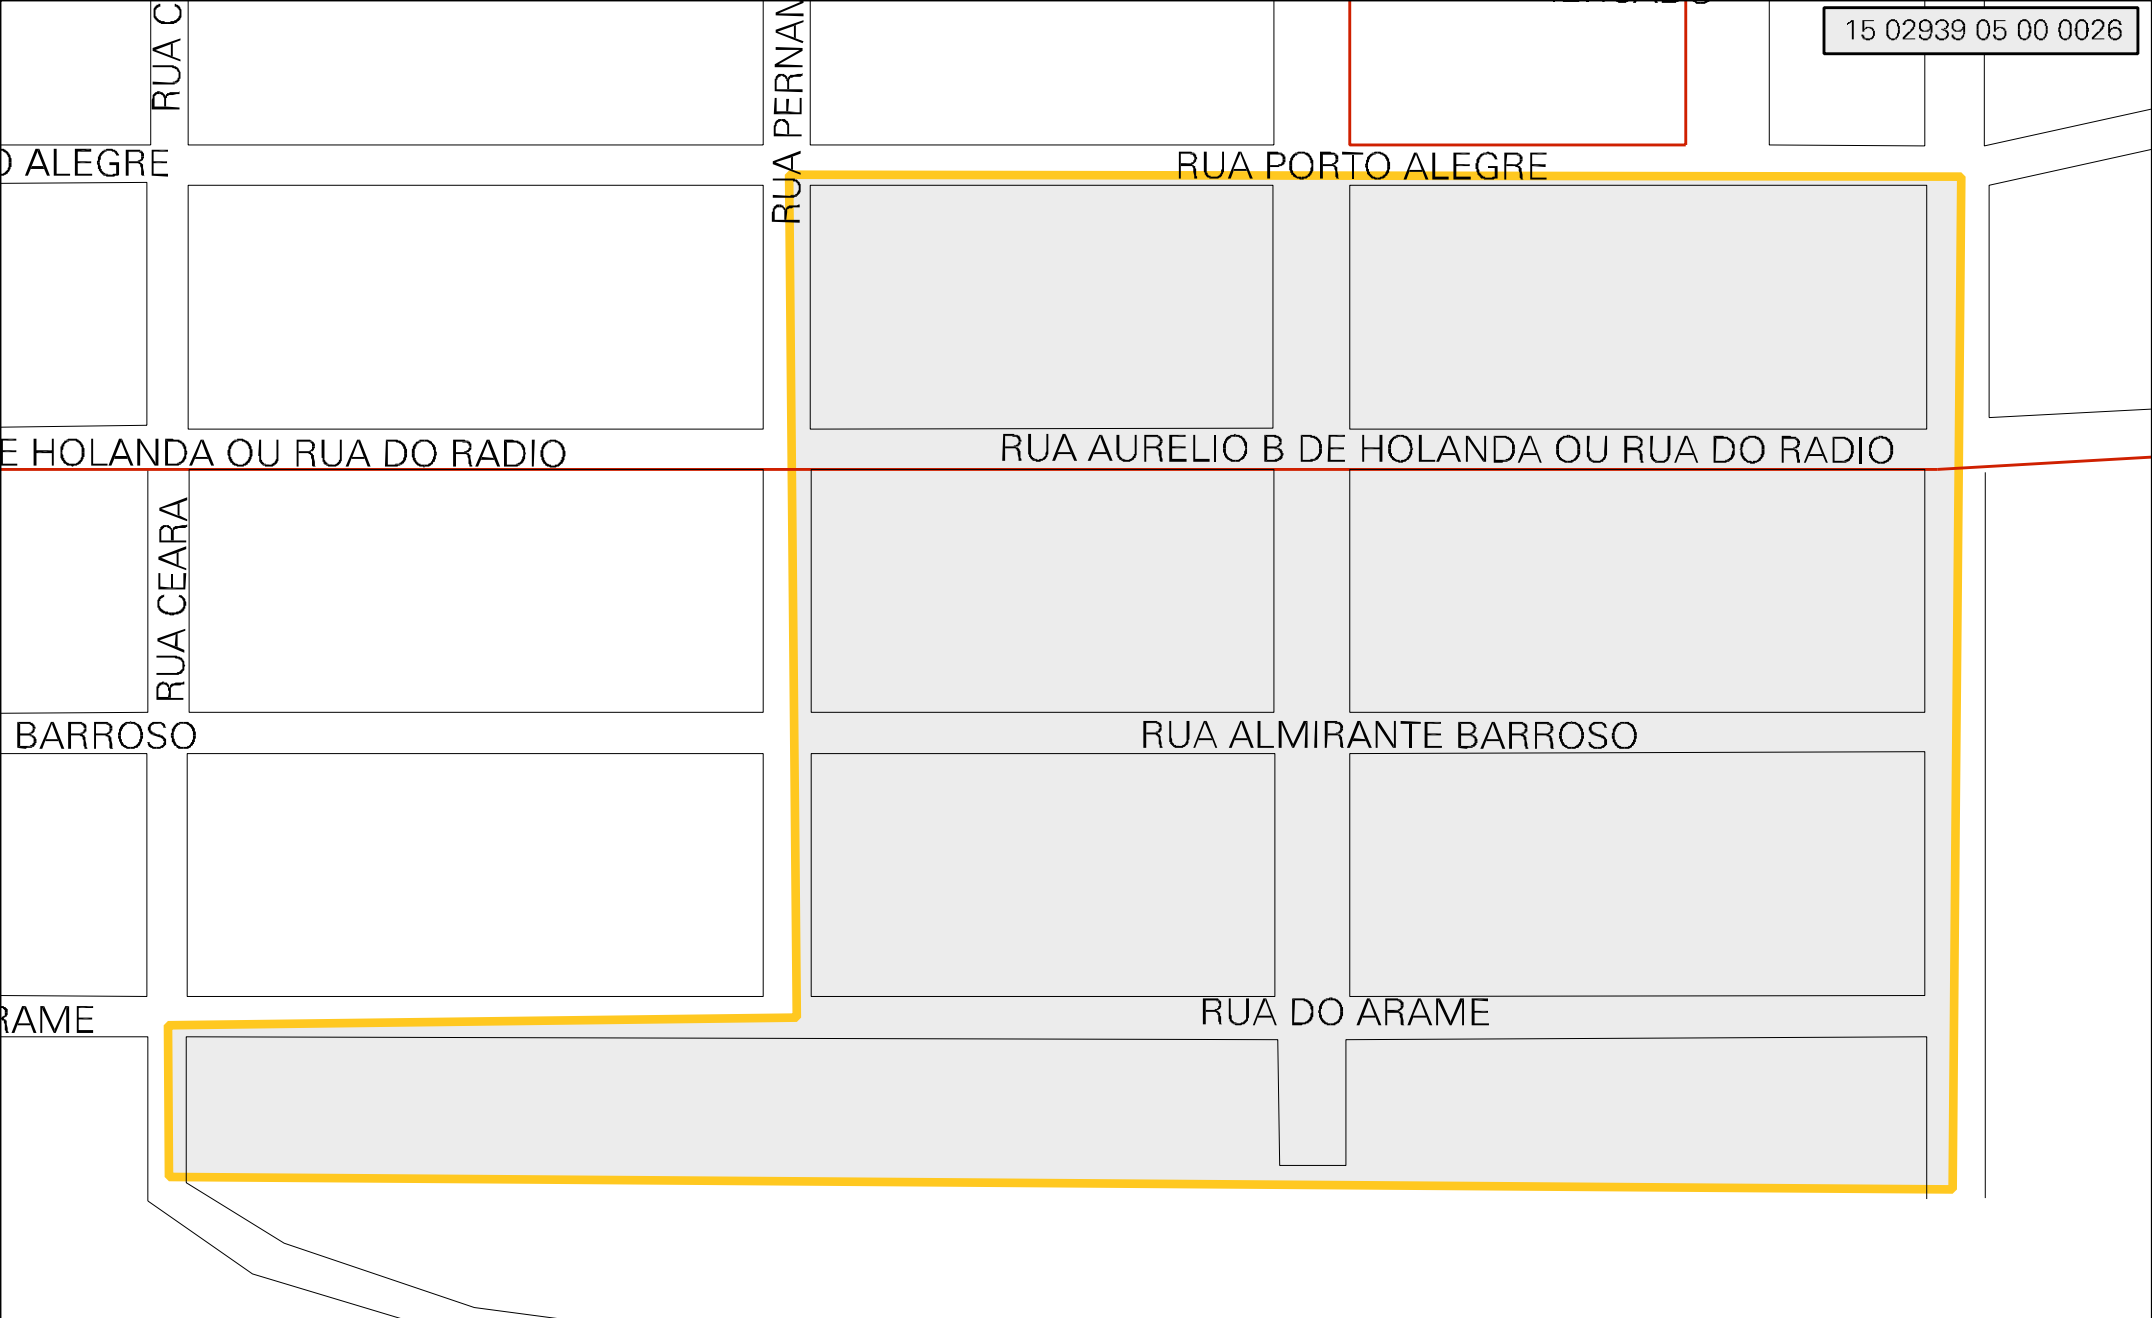

15 02939 05 00 0026

MUNICIPIO: 02939 - DOM ELISEU
 DISTRITO: 05 - DOM ELISEU
 SUBDISTRITO: 00
 SETOR: 0026 SITUACAO: 50
 AGLOM. RURAL: 00002 - ITINGÁ DO PARÁ

ESTADO DO PARA
 MAPA DE SETOR URBANO - MSU
 ESCALA: 1 : 1802