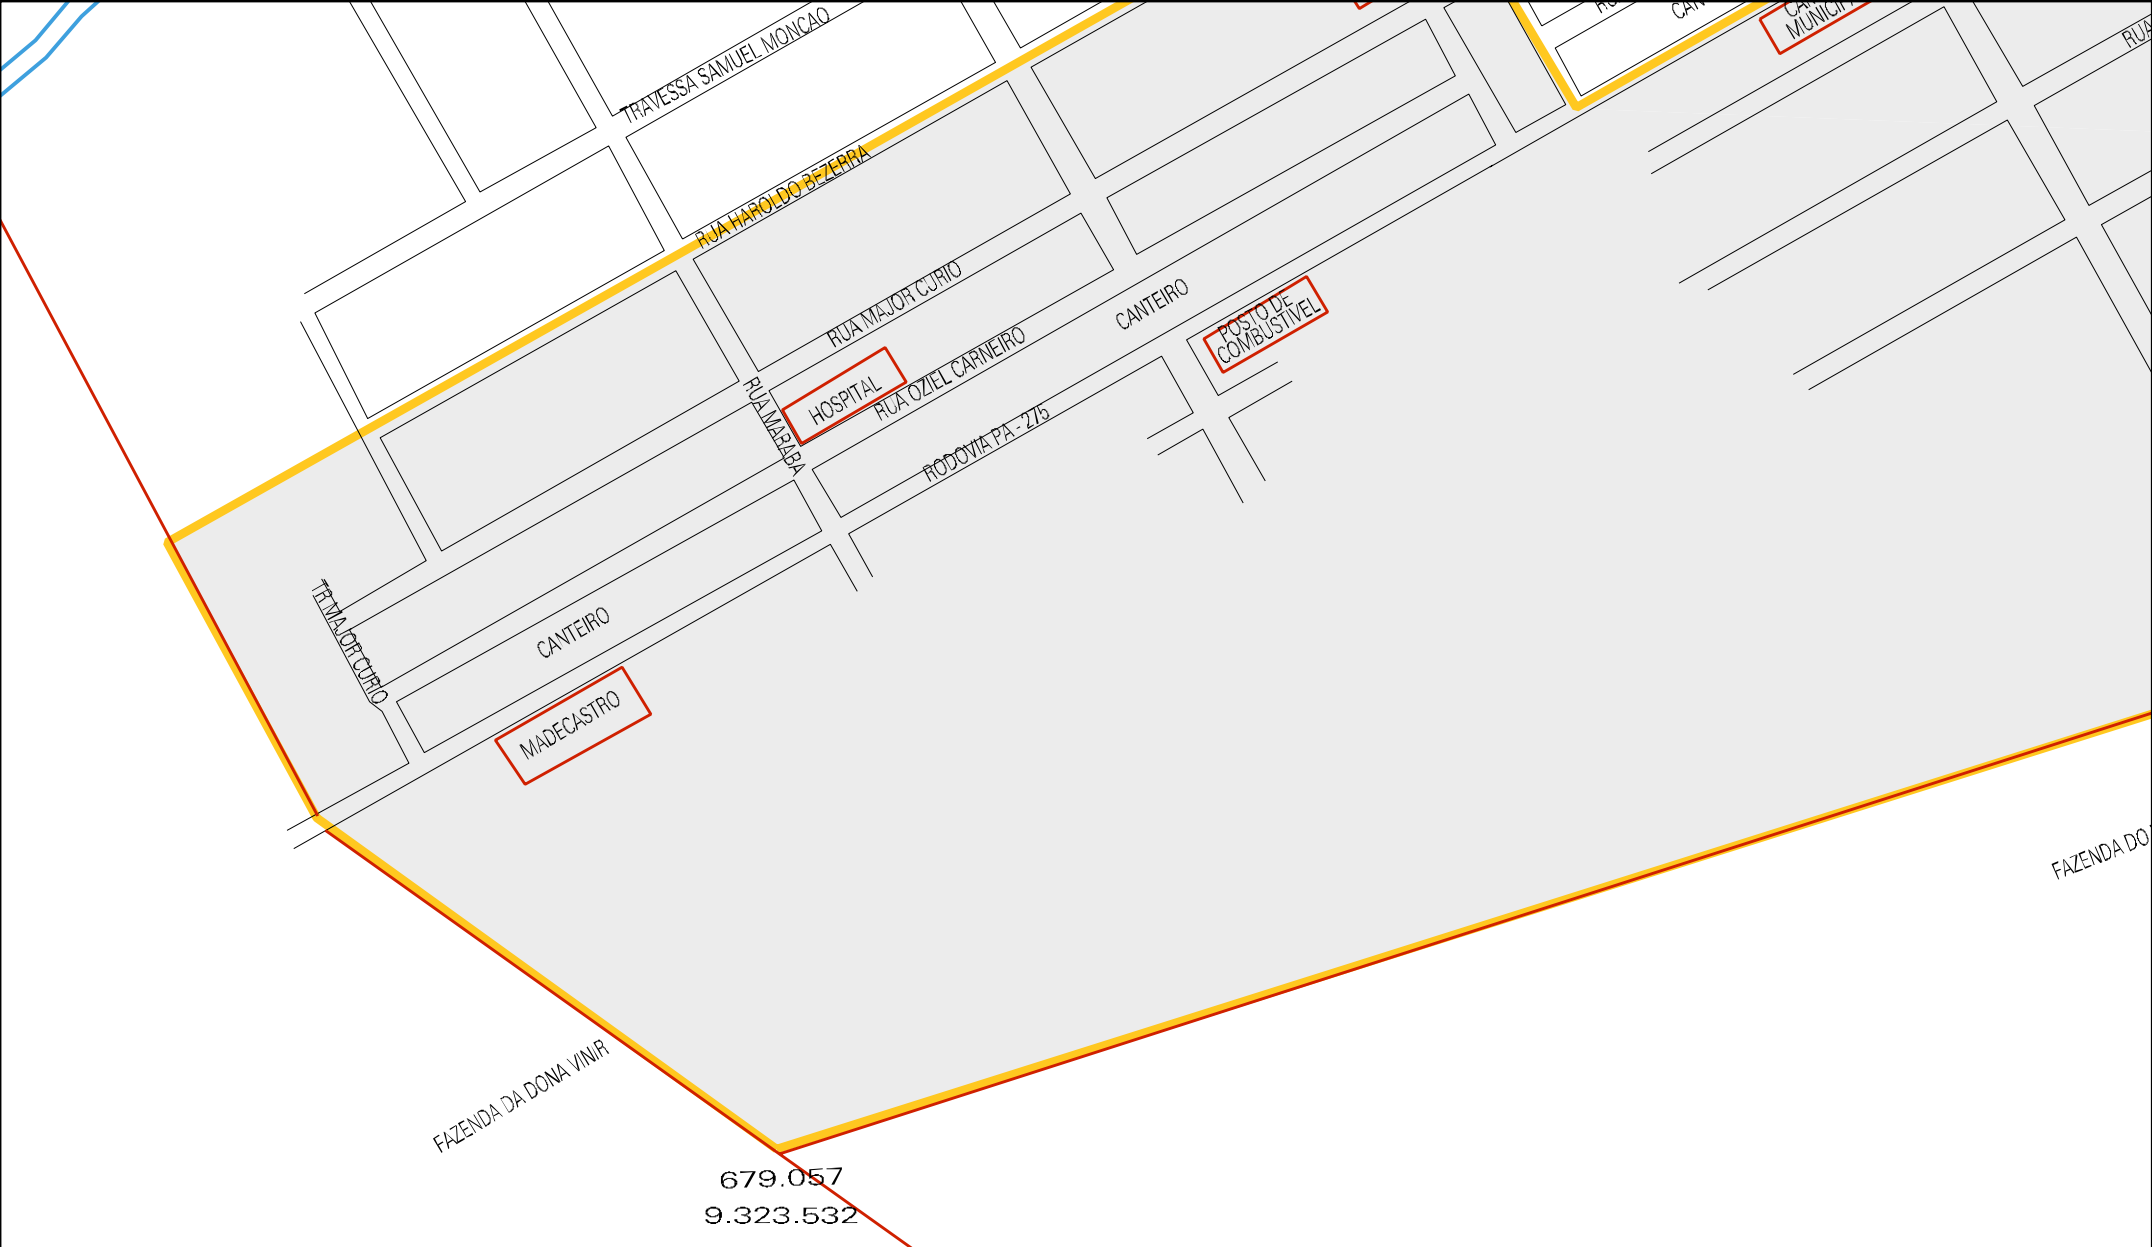

15 02954 05 00 0002

IGREJA

PISTA DE POUSO

RUA DO AEROPORTO

RUA K.O.

TR CERAMICA

RIO VERMELHO

680.
9.324

CANTEIRO

ARACUJO

679.057
9.323.532

MUNICIPIO: 02964 - ELDORADO DOS CARAJÁS
DISTRITO: 05 - ELDORADO DOS CARAJÁS
SUBDISTRITO: 00
SETOR: 0002 SITUACAO: 10

DA T

RUA DA MANGUEIRA

RUA RIO VERMELHO

WALDEMAR

680.407
9.323.965

ESTADO DO PARA
MAPA DE SETOR URBANO - MSU
ESCALA: 1 : 4237