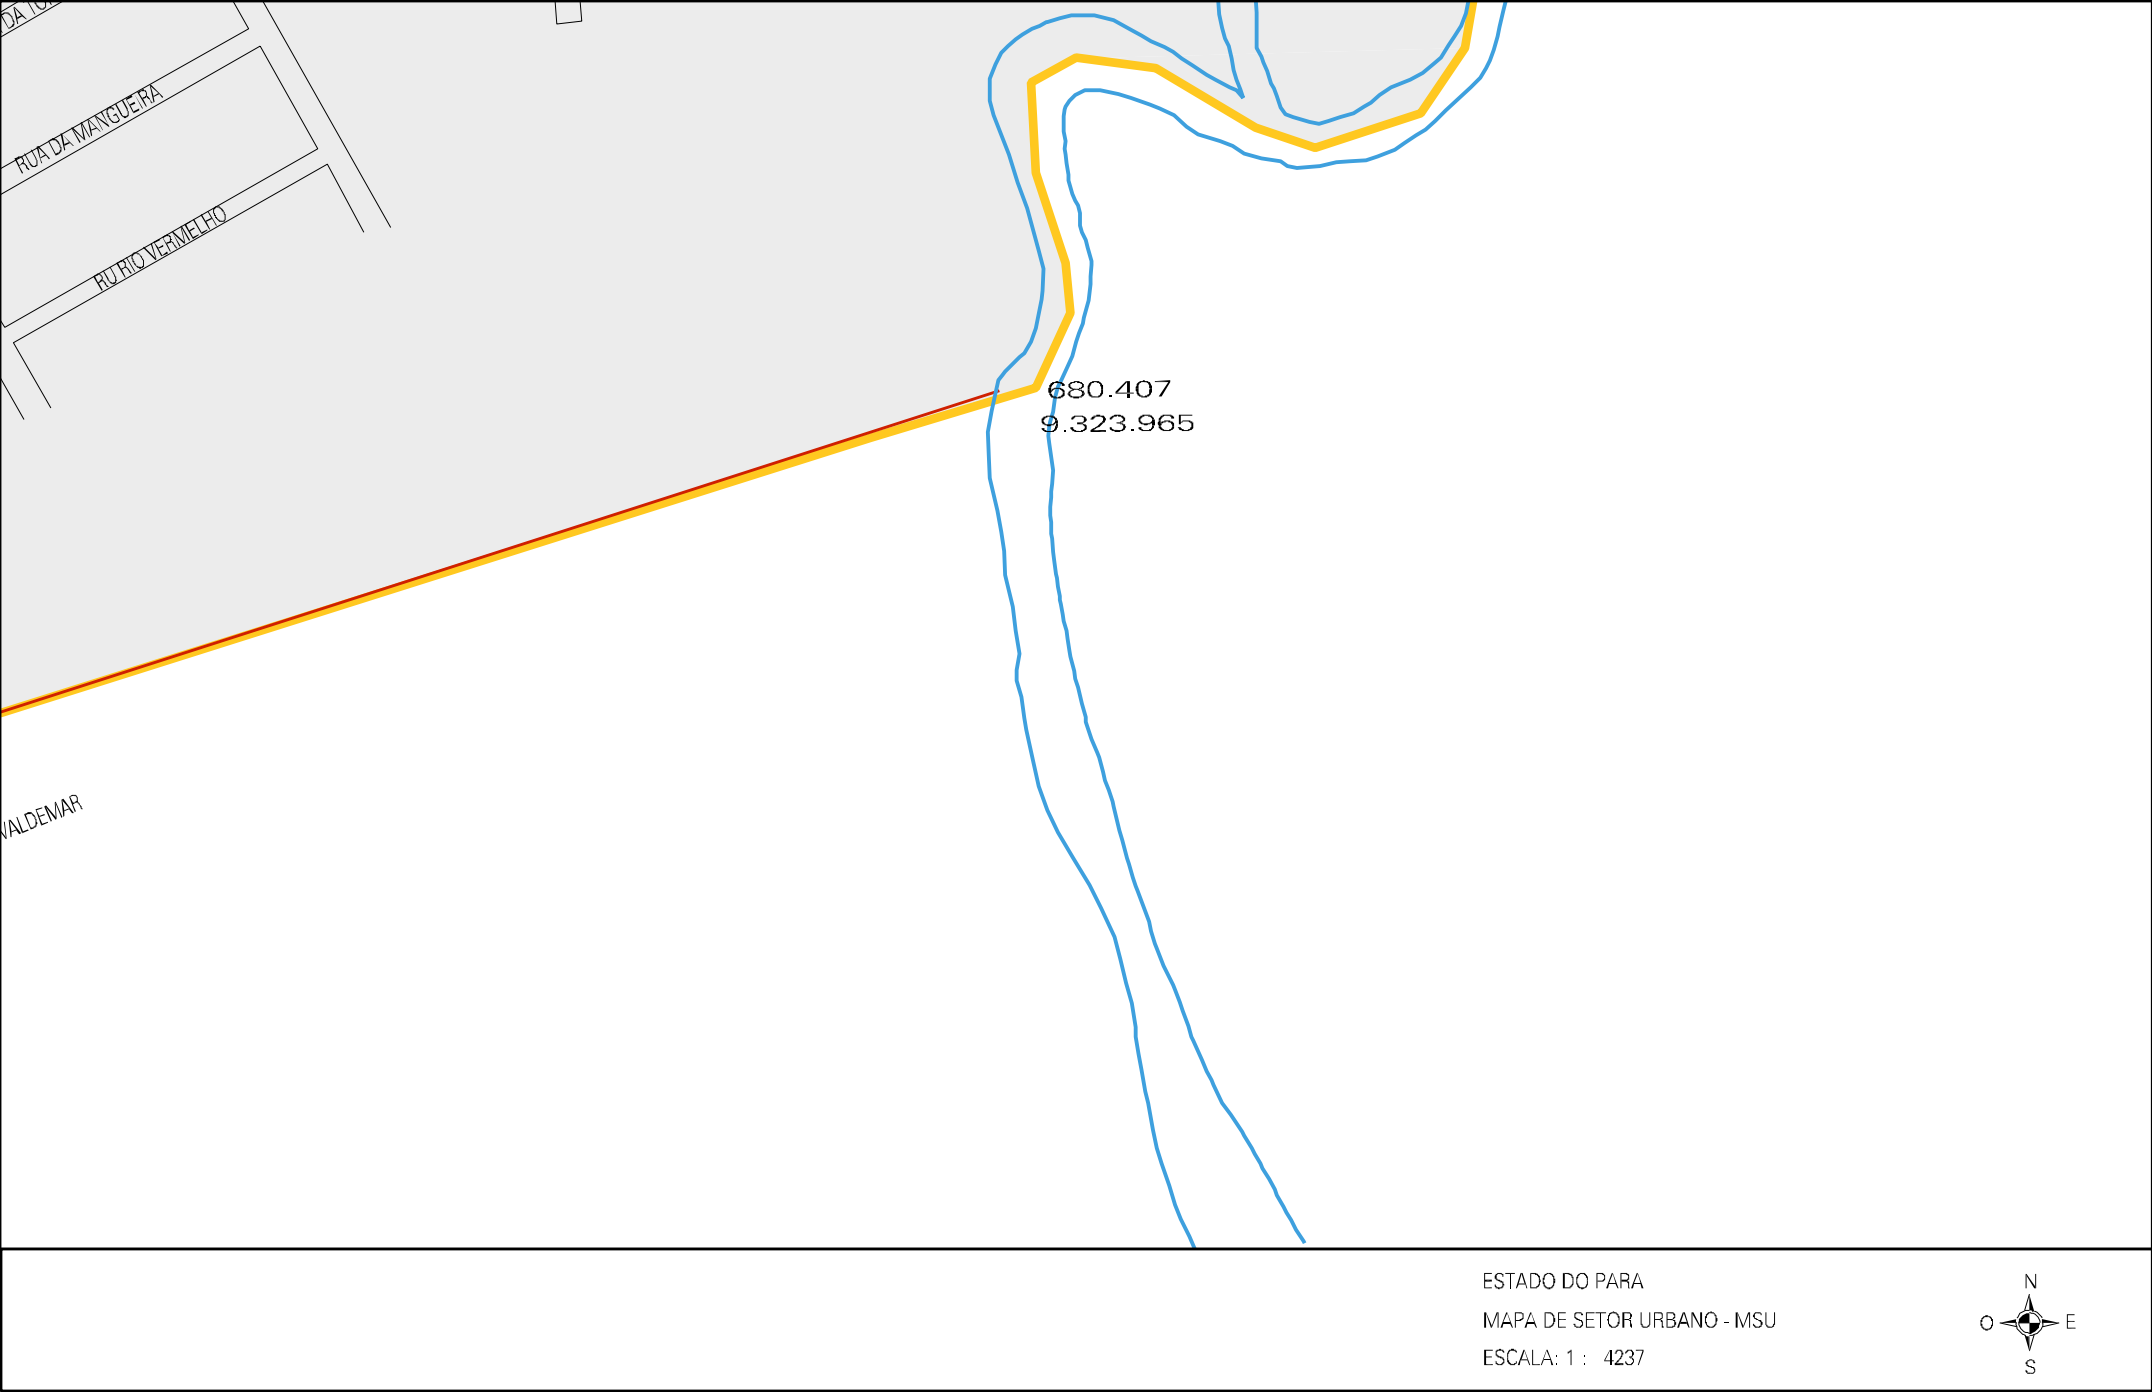

15 02954 05 00 0002

IGREJA

PISTA DE POUSO

RUA DO AEROPORTO

RUA K.O.

TR CERAMICA

RIO VERMELHO

680.
9.324

CANTEIRO

ARACUJO

679.057
9.323.532

MUNICIPIO: 02964 - ELDORADO DOS CARAJÁS
DISTRITO: 05 - ELDORADO DOS CARAJÁS
SUBDISTRITO: 00
SETOR: 0002 SITUACAO: 10

DA T

RUA DA MANGUEIRA

RUA RIO VERMELHO

WALDEMAR

680.407
9.323.965

ESTADO DO PARA
MAPA DE SETOR URBANO - MSU
ESCALA: 1 : 4237