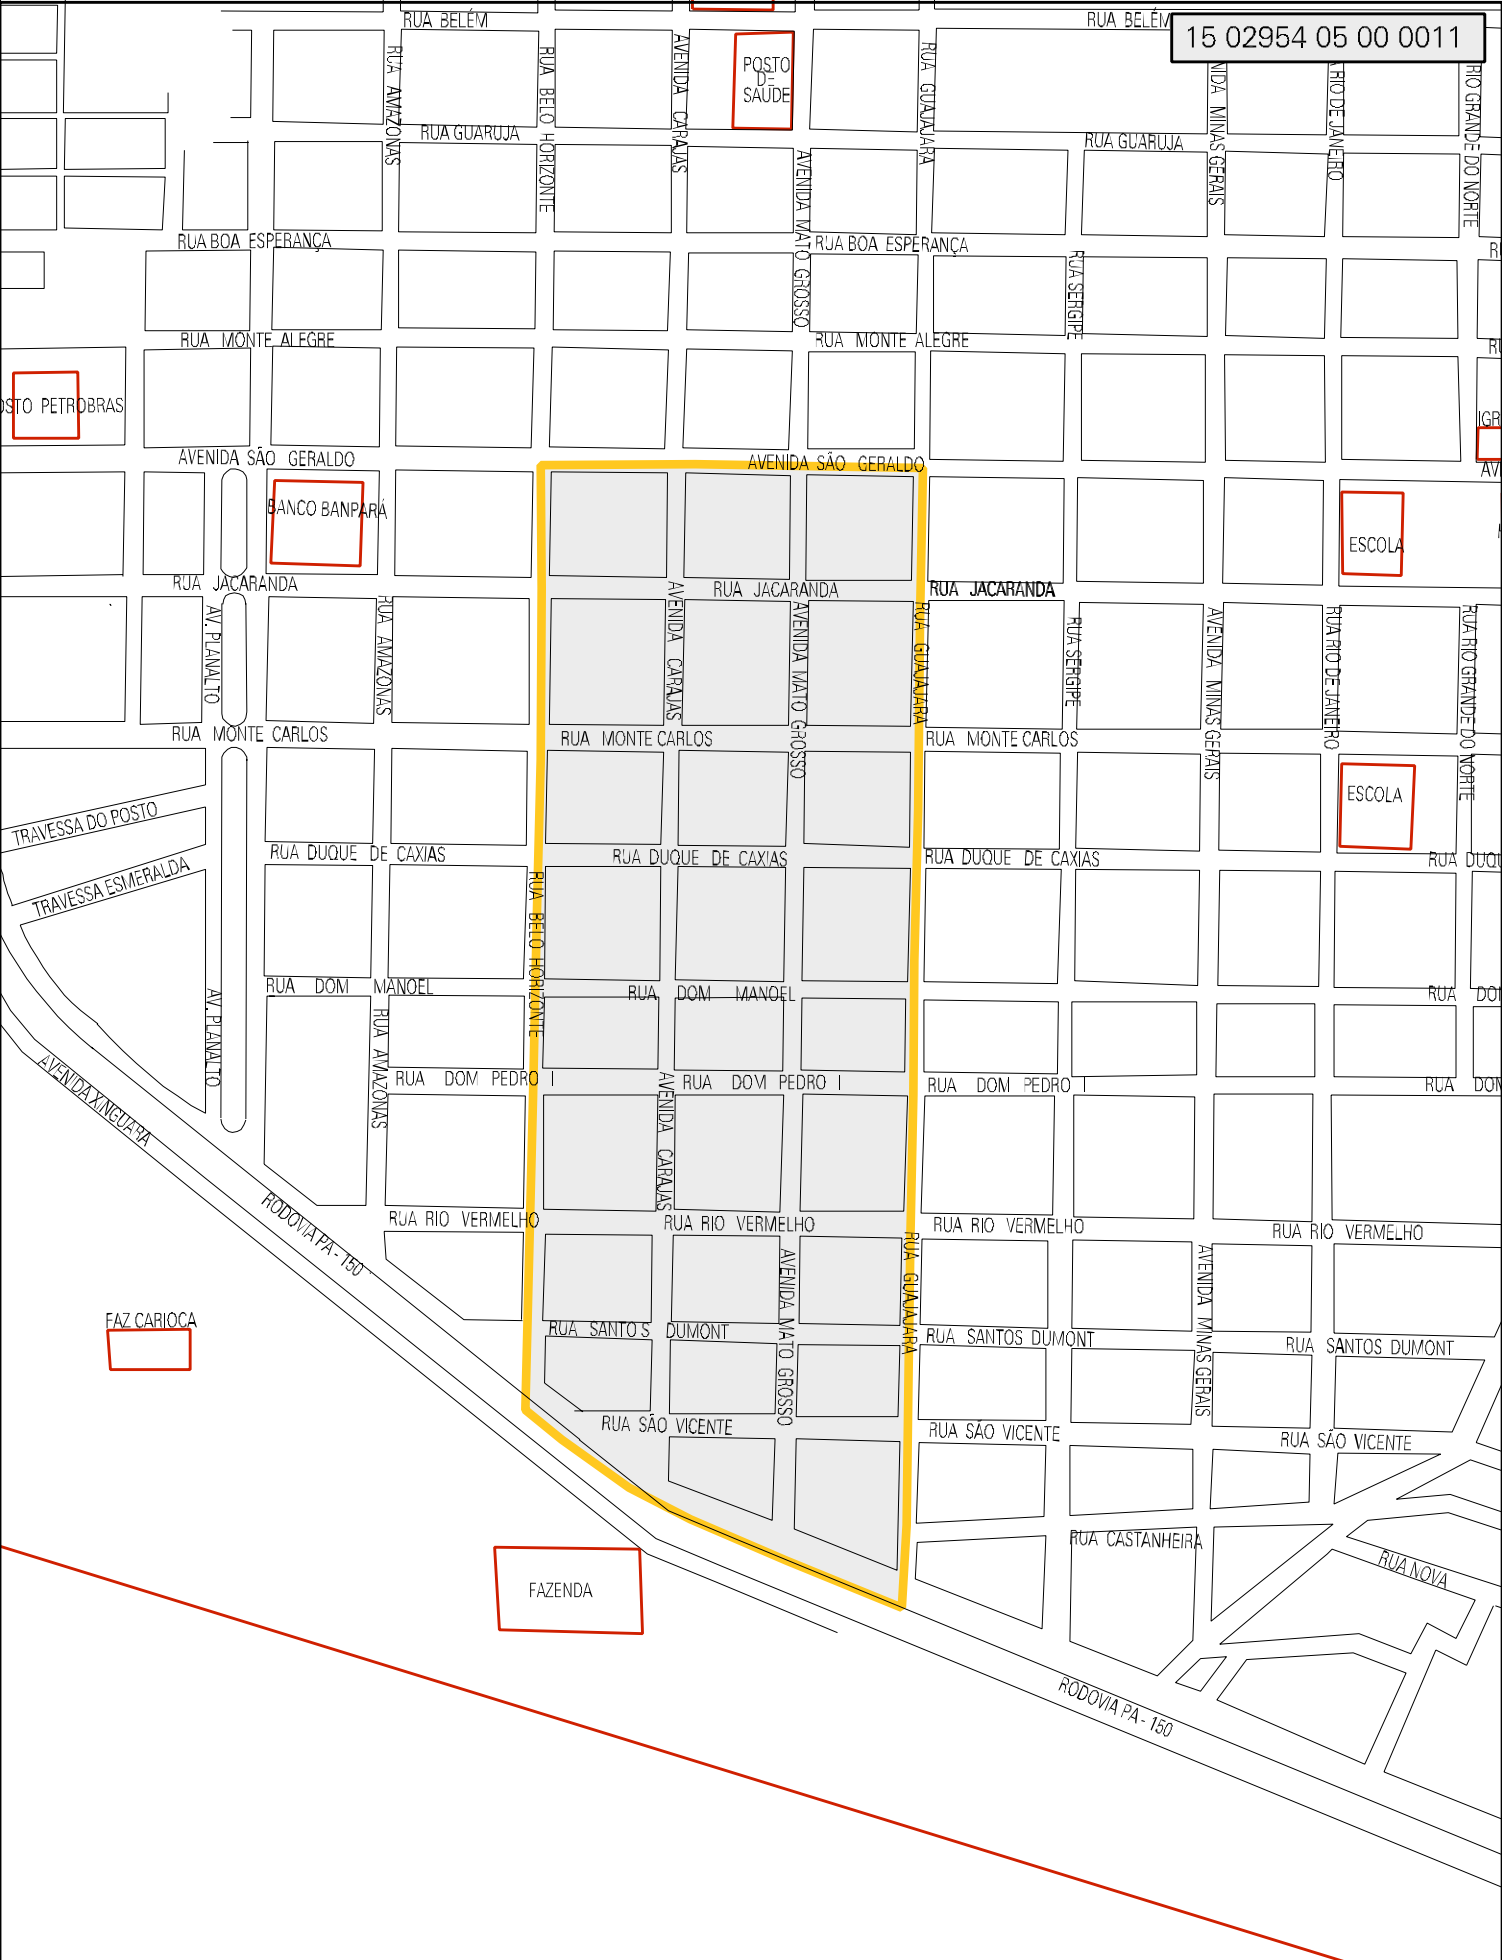

15 02954 05 00 0011

MUNICÍPIO: 02954 - ELDORADO DOS CARAJÁS  
 DISTRITO: 05 - ELDORADO DOS CARAJÁS  
 SUBDISTRITO: 00  
 SETOR: 0011 SITUACAO: 10

ESTADO DO PARÁ  
 MAPA DE SETOR URBANO - MSU  
 ESCALA: 1 : 4834