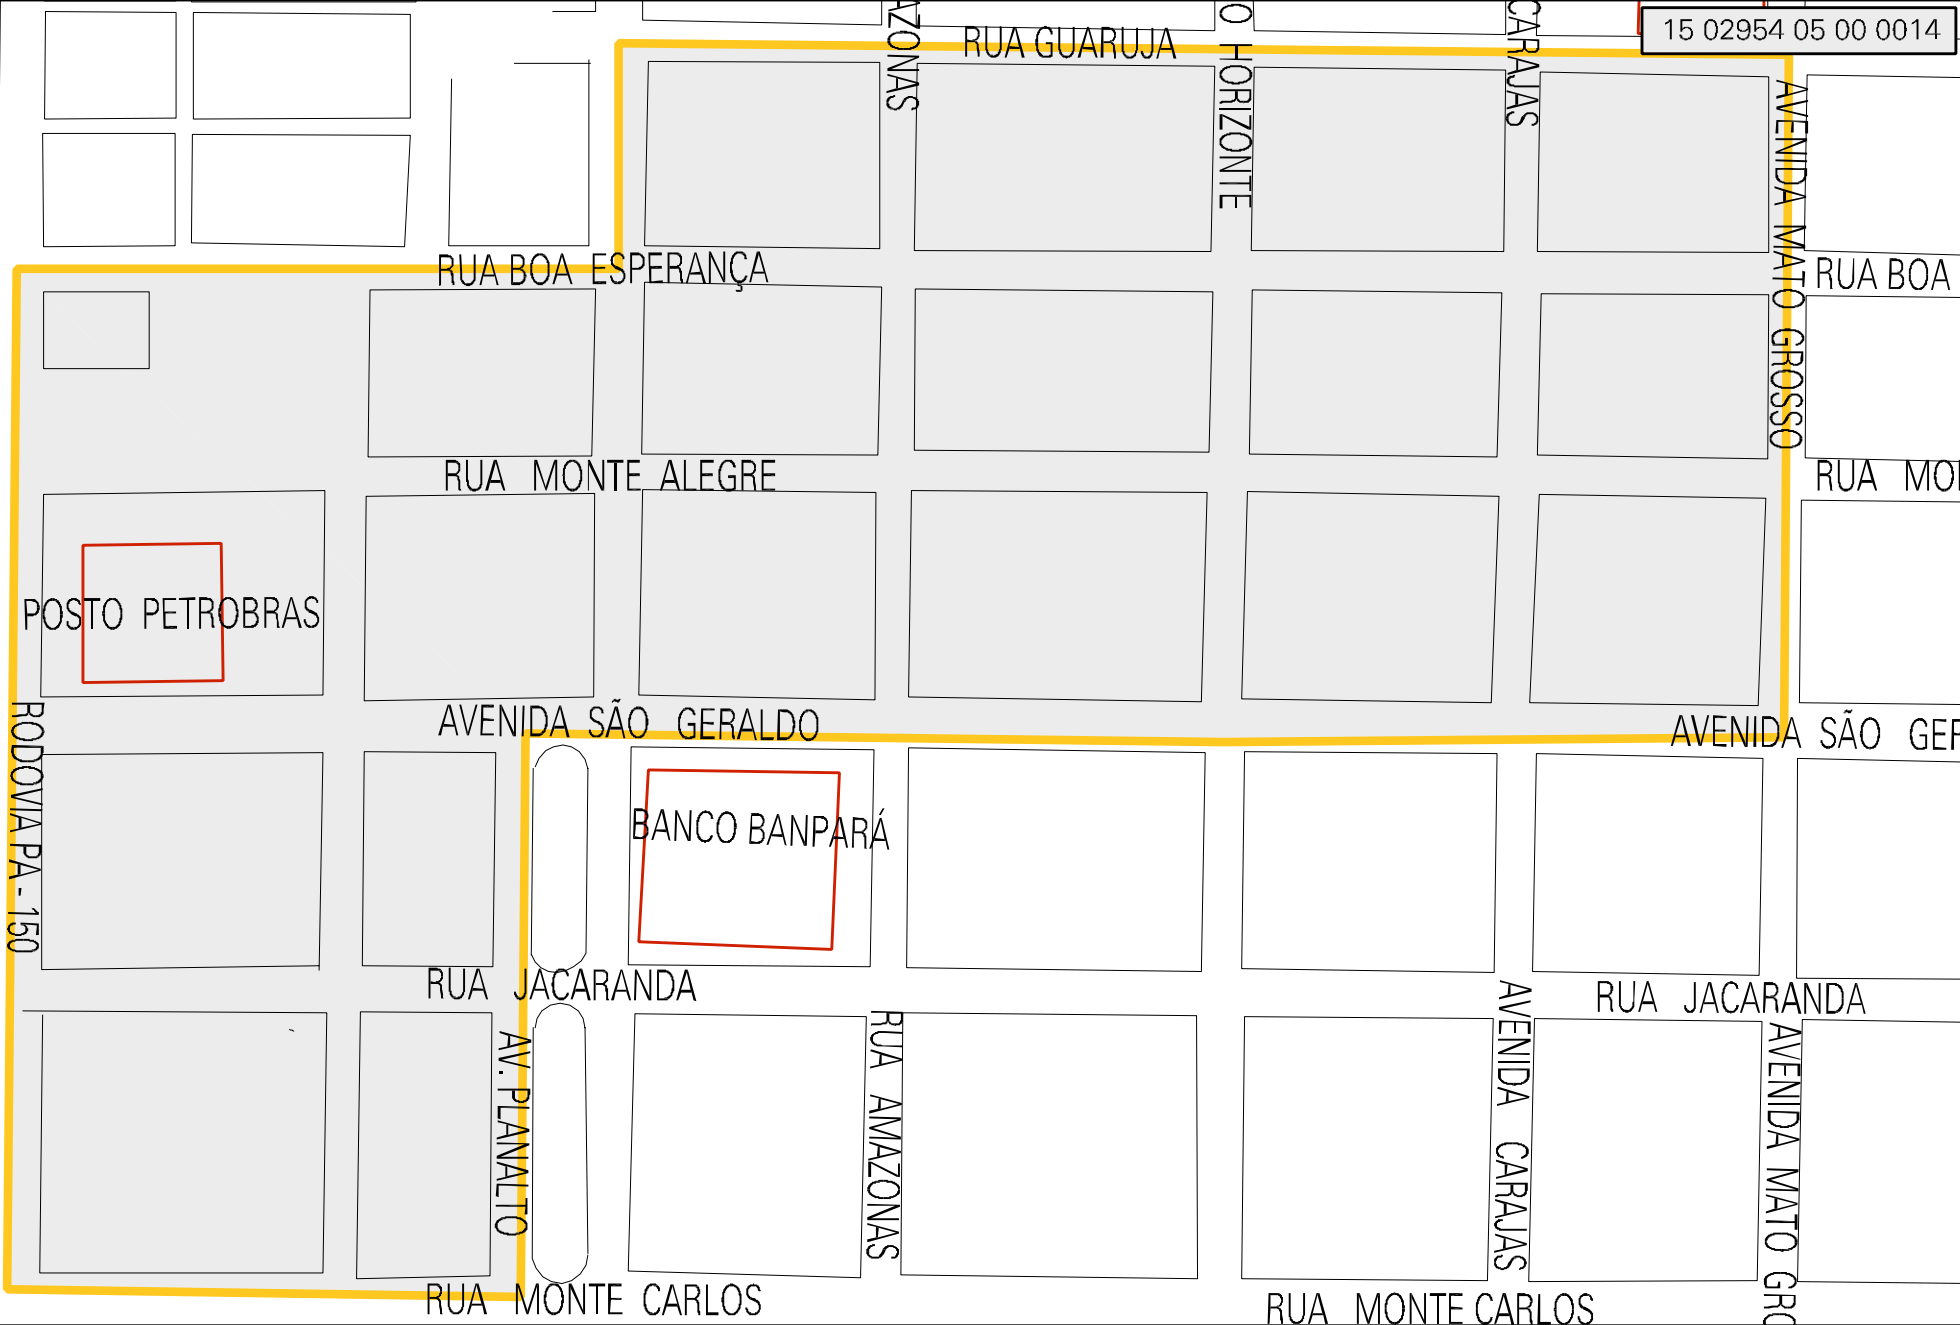

15 02954 05 00 0014

MUNICIPIO: 02954 - ELDORADO DOS CARAJÁS  
 DISTRITO: 05 - ELDORADO DOS CARAJÁS  
 SUBDISTRITO: 00  
 SETOR: 0014 SITUACAO: 10

ESTADO DO PARA  
 MAPA DE SETOR URBANO - MSU  
 ESCALA: 1 : 2236