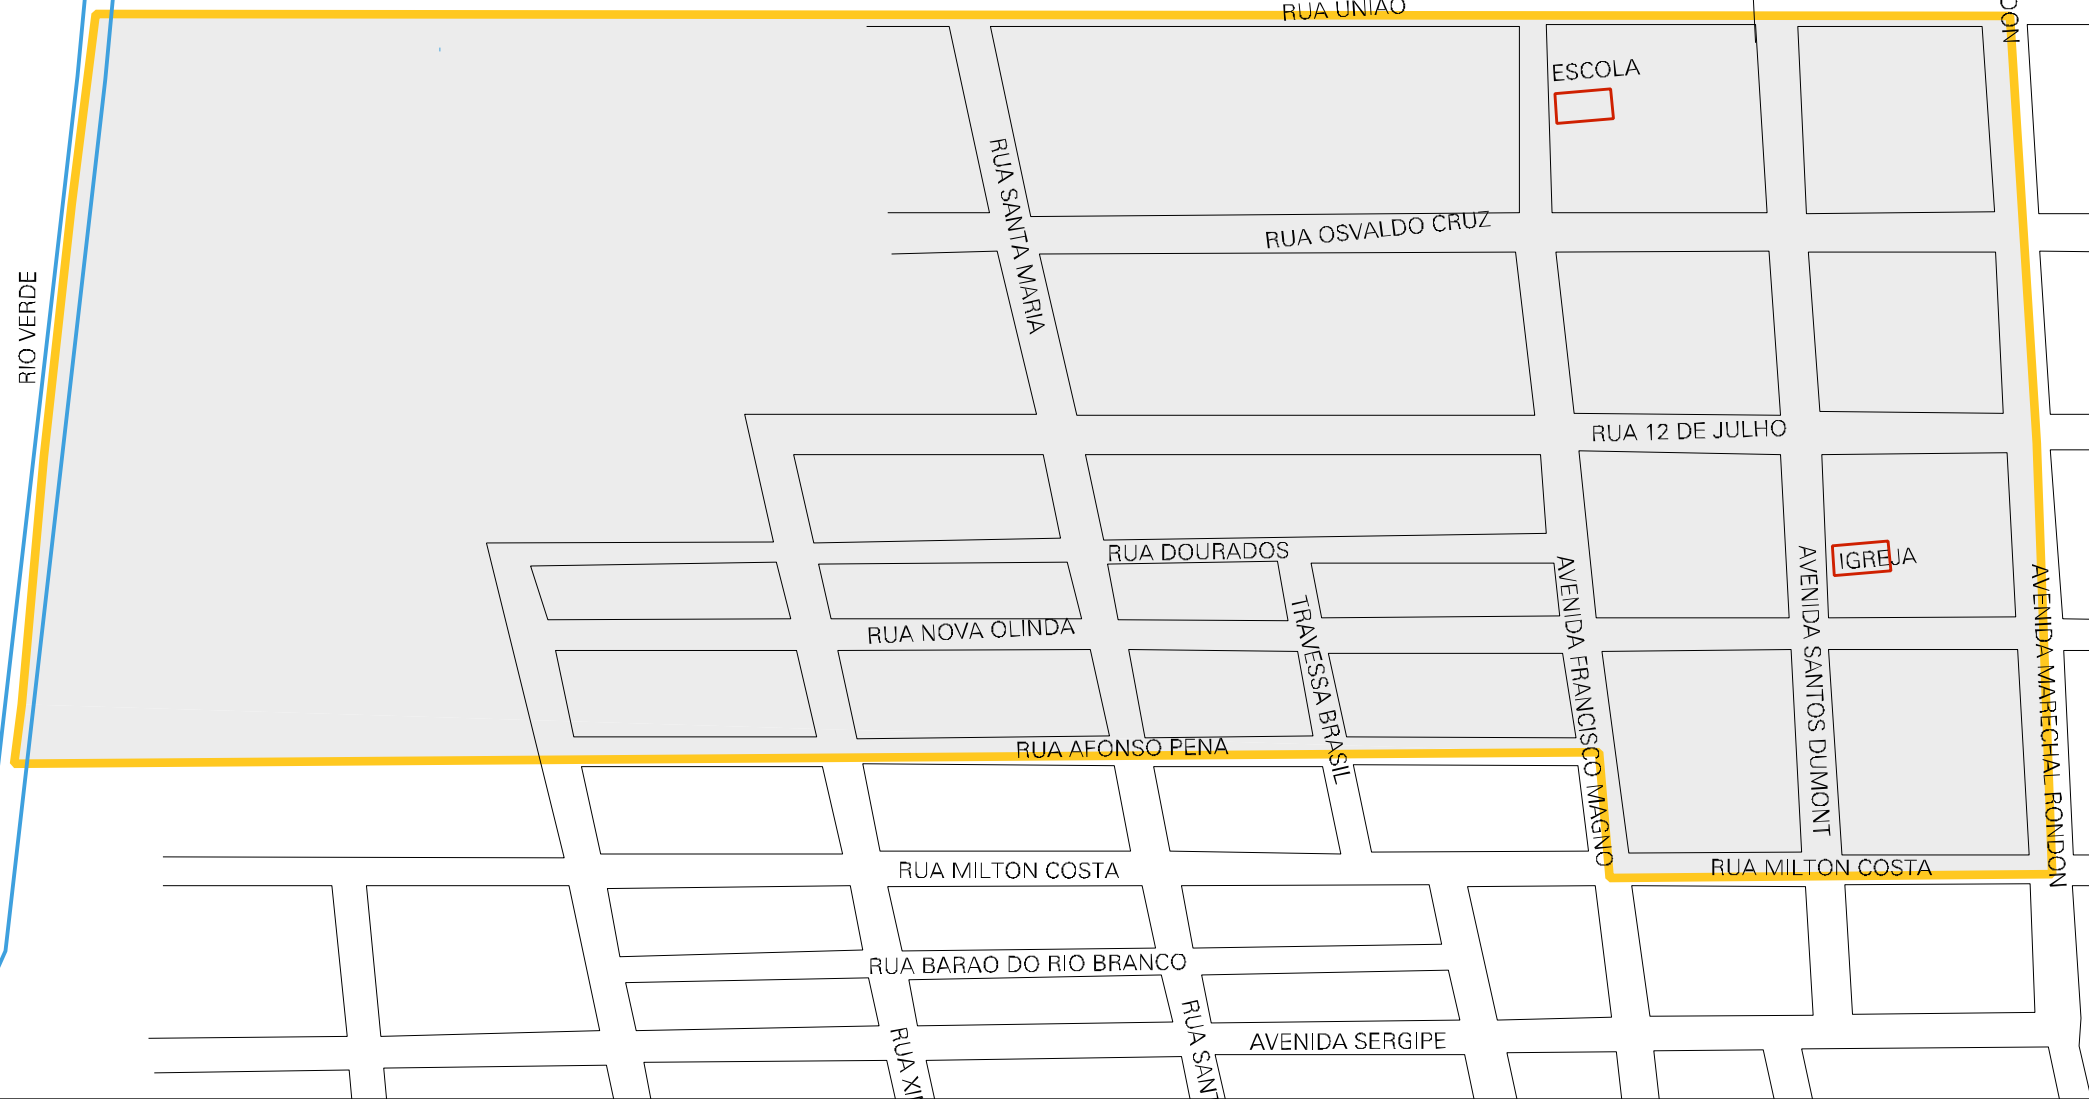

RIO VERDE

MUNICIPIO: 03093 - GOIANÉSIA DO PARÁ
 DISTRITO: 05 - GOIANÉSIA DO PARÁ
 SUBDISTRITO: 00
 SETOR: 0005 SITUACAO: 10

ESTADO DO PARÁ
 MAPA DE SETOR URBANO - MSU
 ESCALA: 1 : 3010