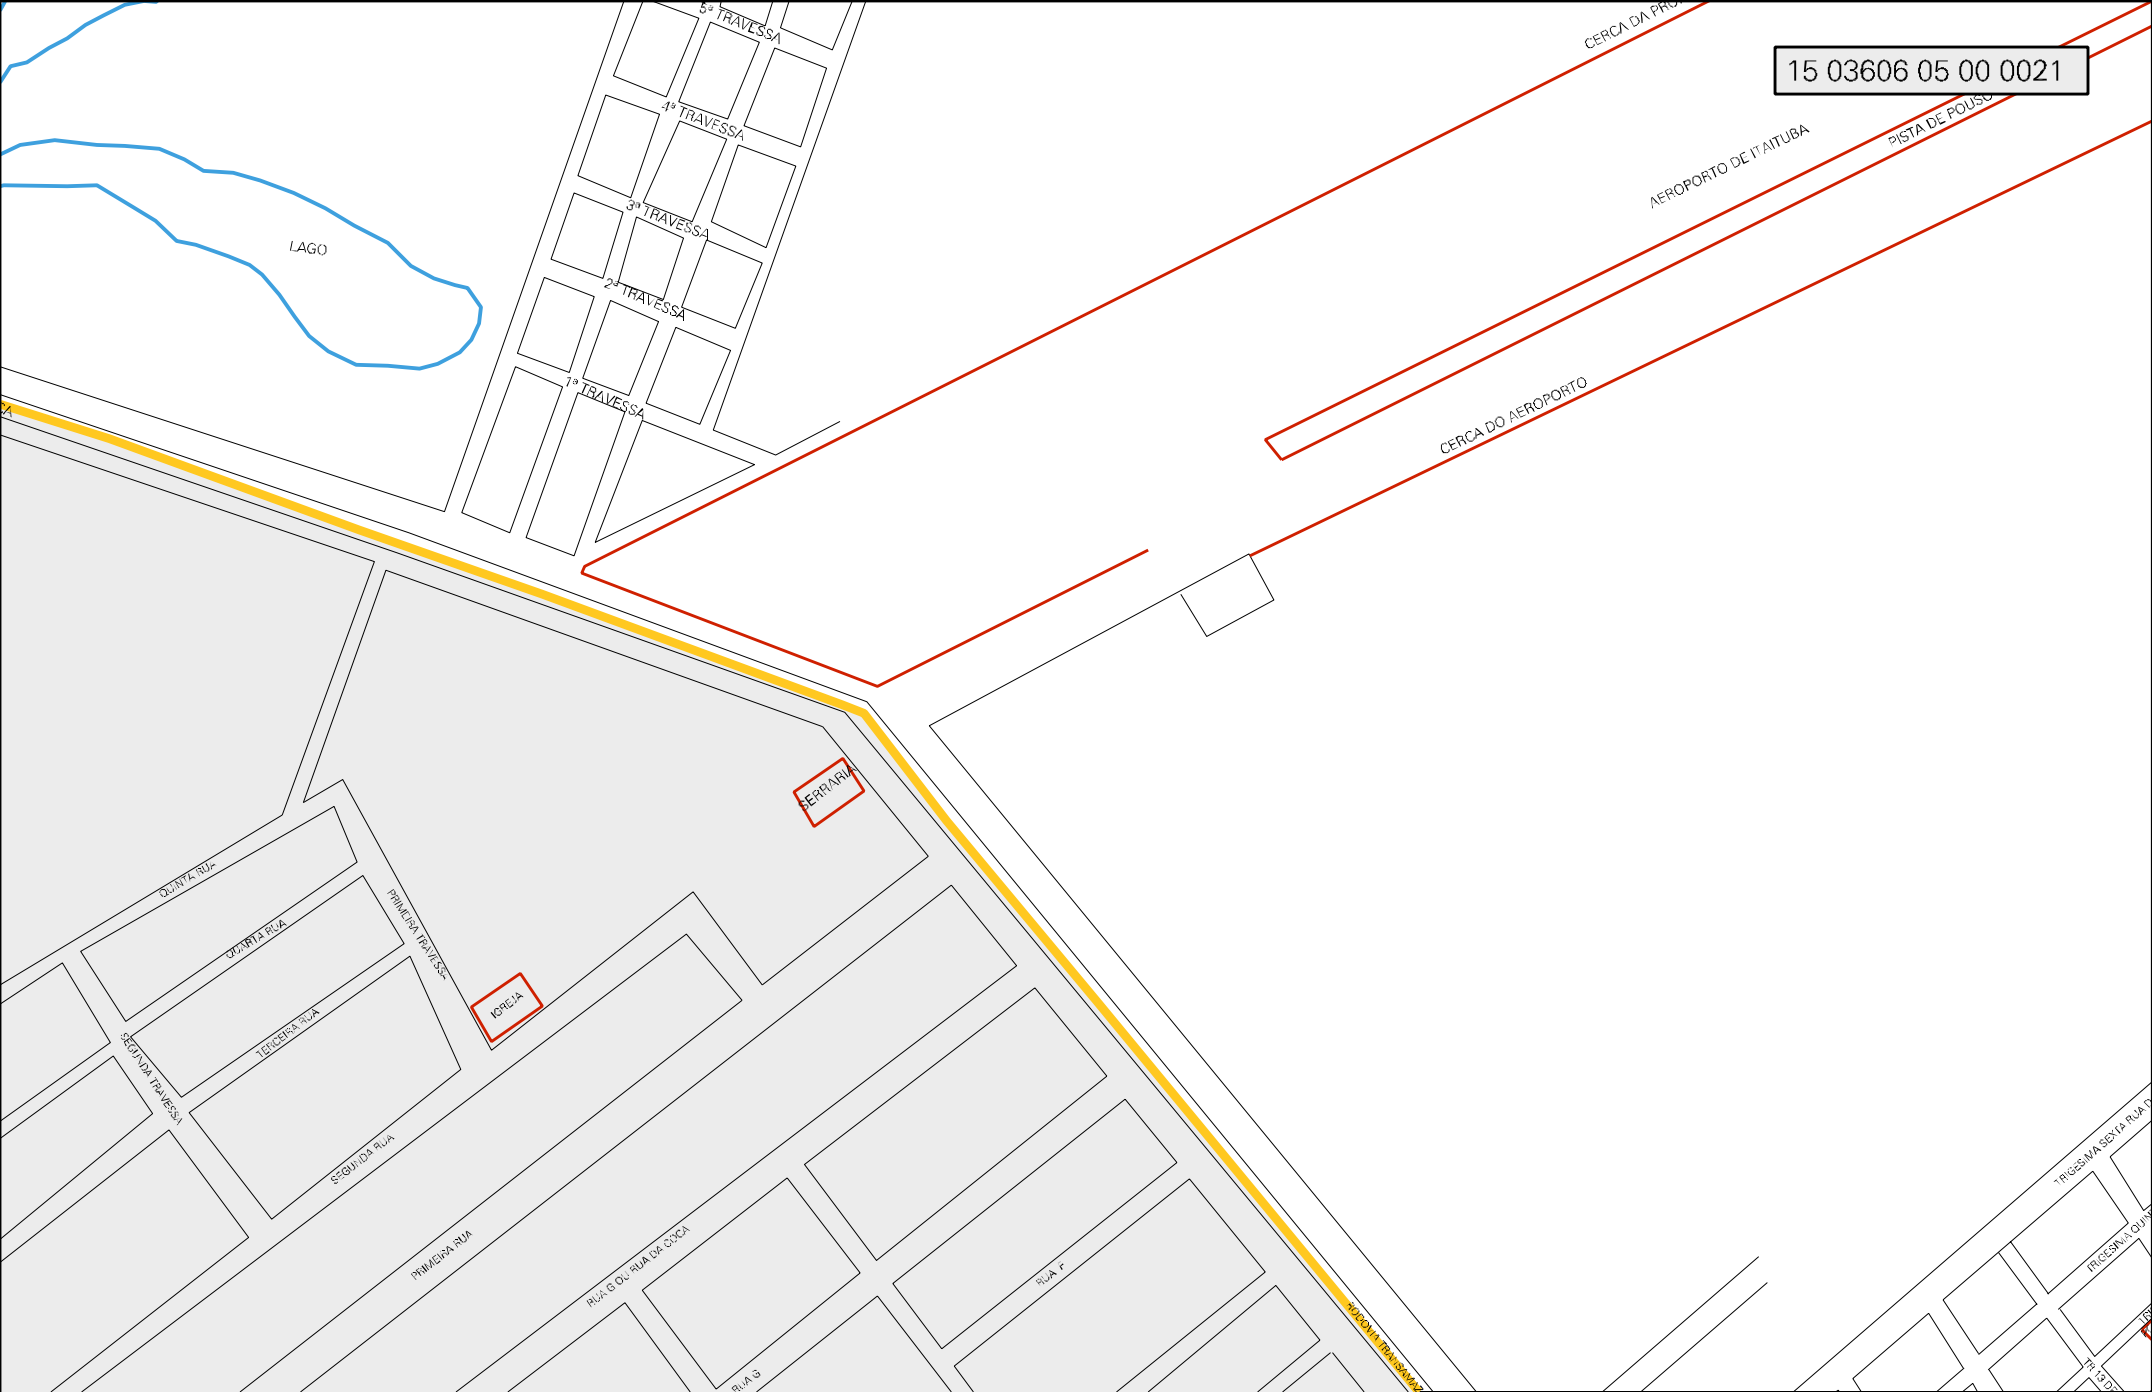

RODOVIA TRANSAMAZONIA

RIO BOM JARDIM CA PASSA TUDO

TRACIA TRALE

15 03606 05 00 0021

LAGO

5ª TRAVESSA
4ª TRAVESSA
3ª TRAVESSA
2ª TRAVESSA
1ª TRAVESSA

CERCA DA PRO...
AEROPORTO DE ITAJUBA
PISTA DE POUSO

CERCA DO AEROPORTO

FERRARIA

IPEGA

VIA DE ACESSO

QUINTA RUA
QUARTA RUA
PRIMEIRA TRAVESSA
TERCEIRA RUA
SEGUNDA TRAVESSA
SEGUNDA RUA
PRIMEIRA RUA

RUA B OU RUA DA CACA

RUA F

TRIGESIMA SEXTA RUA
TRIGESIMA QUINTA RUA
TRIGESIMA RUA
TRIGESIMA RUA

CENSO AGROPECUARIO 2006
CONTAGEM DA POPULAÇÃO 2007

MUNICIPIO: 03606 - ITAITUBA
DISTRITO: 05 - ITAITUBA
SUBDISTRITO: 00
SETOR: 0021 SITUACAO: 10