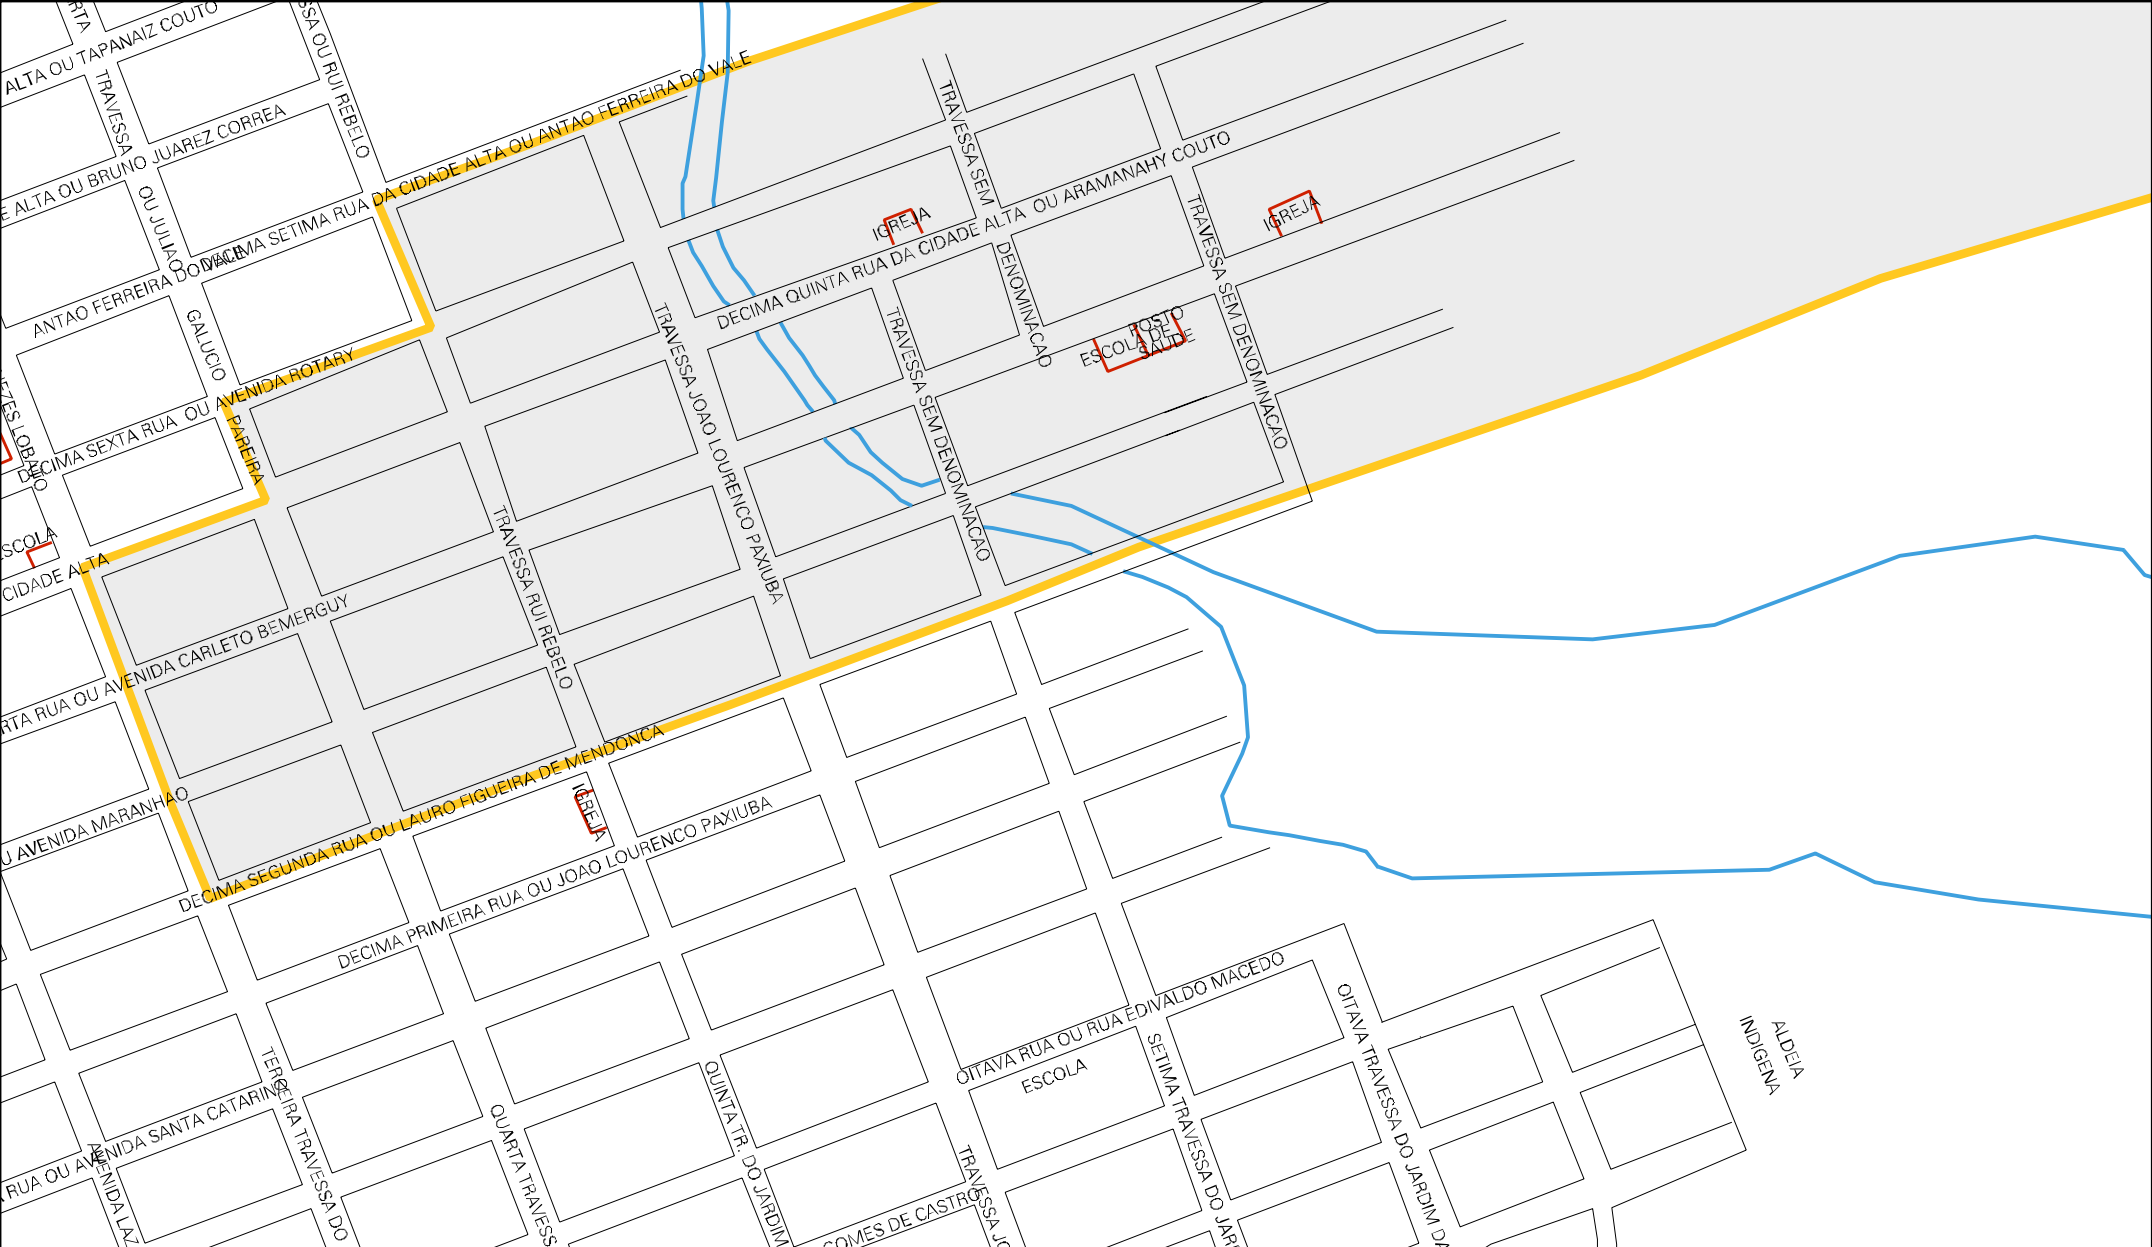

TI PRAIA DO INDIO

15 03606 05 00 0047

CENSO AGROPECUARIO 2006
CONTAGEM DA POPULAÇÃO 2007

MUNICIPIO: 03606 - ITAITUBA
 DISTRITO: 05 - ITAITUBA
 SUBDISTRITO: 00
 SETOR: 0047 SITUACAO: 10

RIO PIRACANA

ESTADO DO PARA
MAPA DE SETOR URBANO - MSU
ESCALA: 1 : 5009