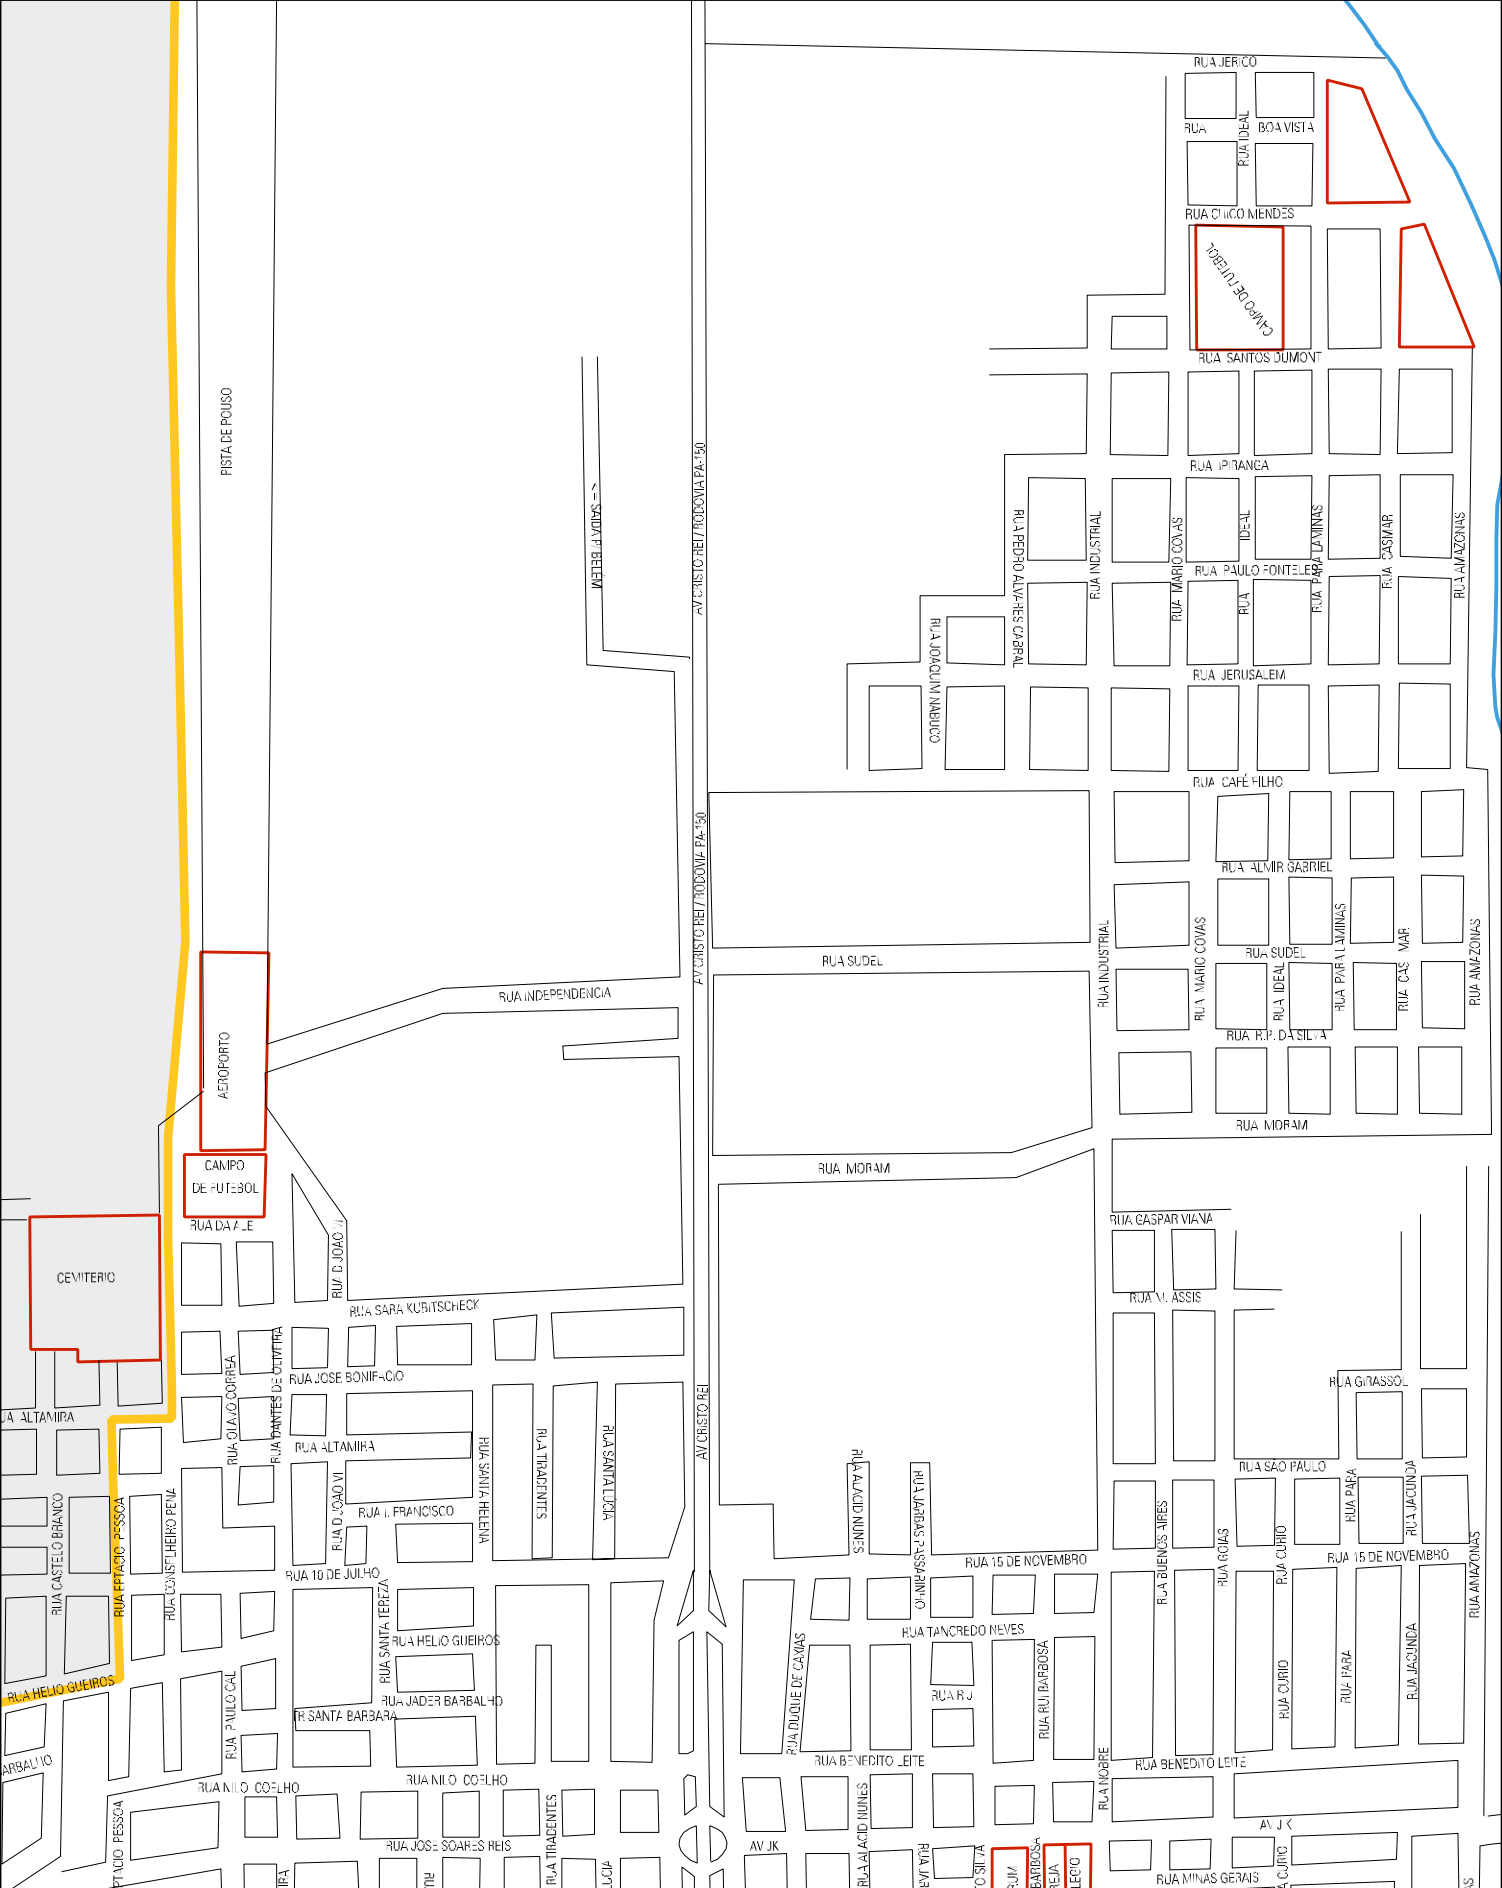

RIO SADA

VERTENTE DIREITA DO RIO ABRAIAS

RUA SAGUARA FERNANDA BOBBER

RUA SAGUARA

RUA SAGUARA LUCAS

RUA HOX

RUA NORTE SUL

RUA D'APAZ

RUA JANIO QUADROS

RUA DAS FLORES

RUA PLANALTO

RUA COELHO NETO

RUA DAS FLORES

RUA SAGUARA BAPTISTA

RUA TOCA VITINS

RUA MONTE SERRA

RUA PARANA

RUA AIRTON SENNA

RUA COELHO NETO

RUA SAGUARA S. CARREI

RUA S. MATEUS

RUA DAS FLORES

RUA AIRTON SENNA

RUA WASHINGTON LUIS

RUA MARANHÃO

RUA HELIO GUEIROS

RUA JADER BARBALHO

RUA CAMETÁ

RUA JADER BARBALHO

RUA CAMETÁ

ESTADO DO PARA
 MAPA DE SETOR URBANO - MSU
 ESCALA: 1 : 7172