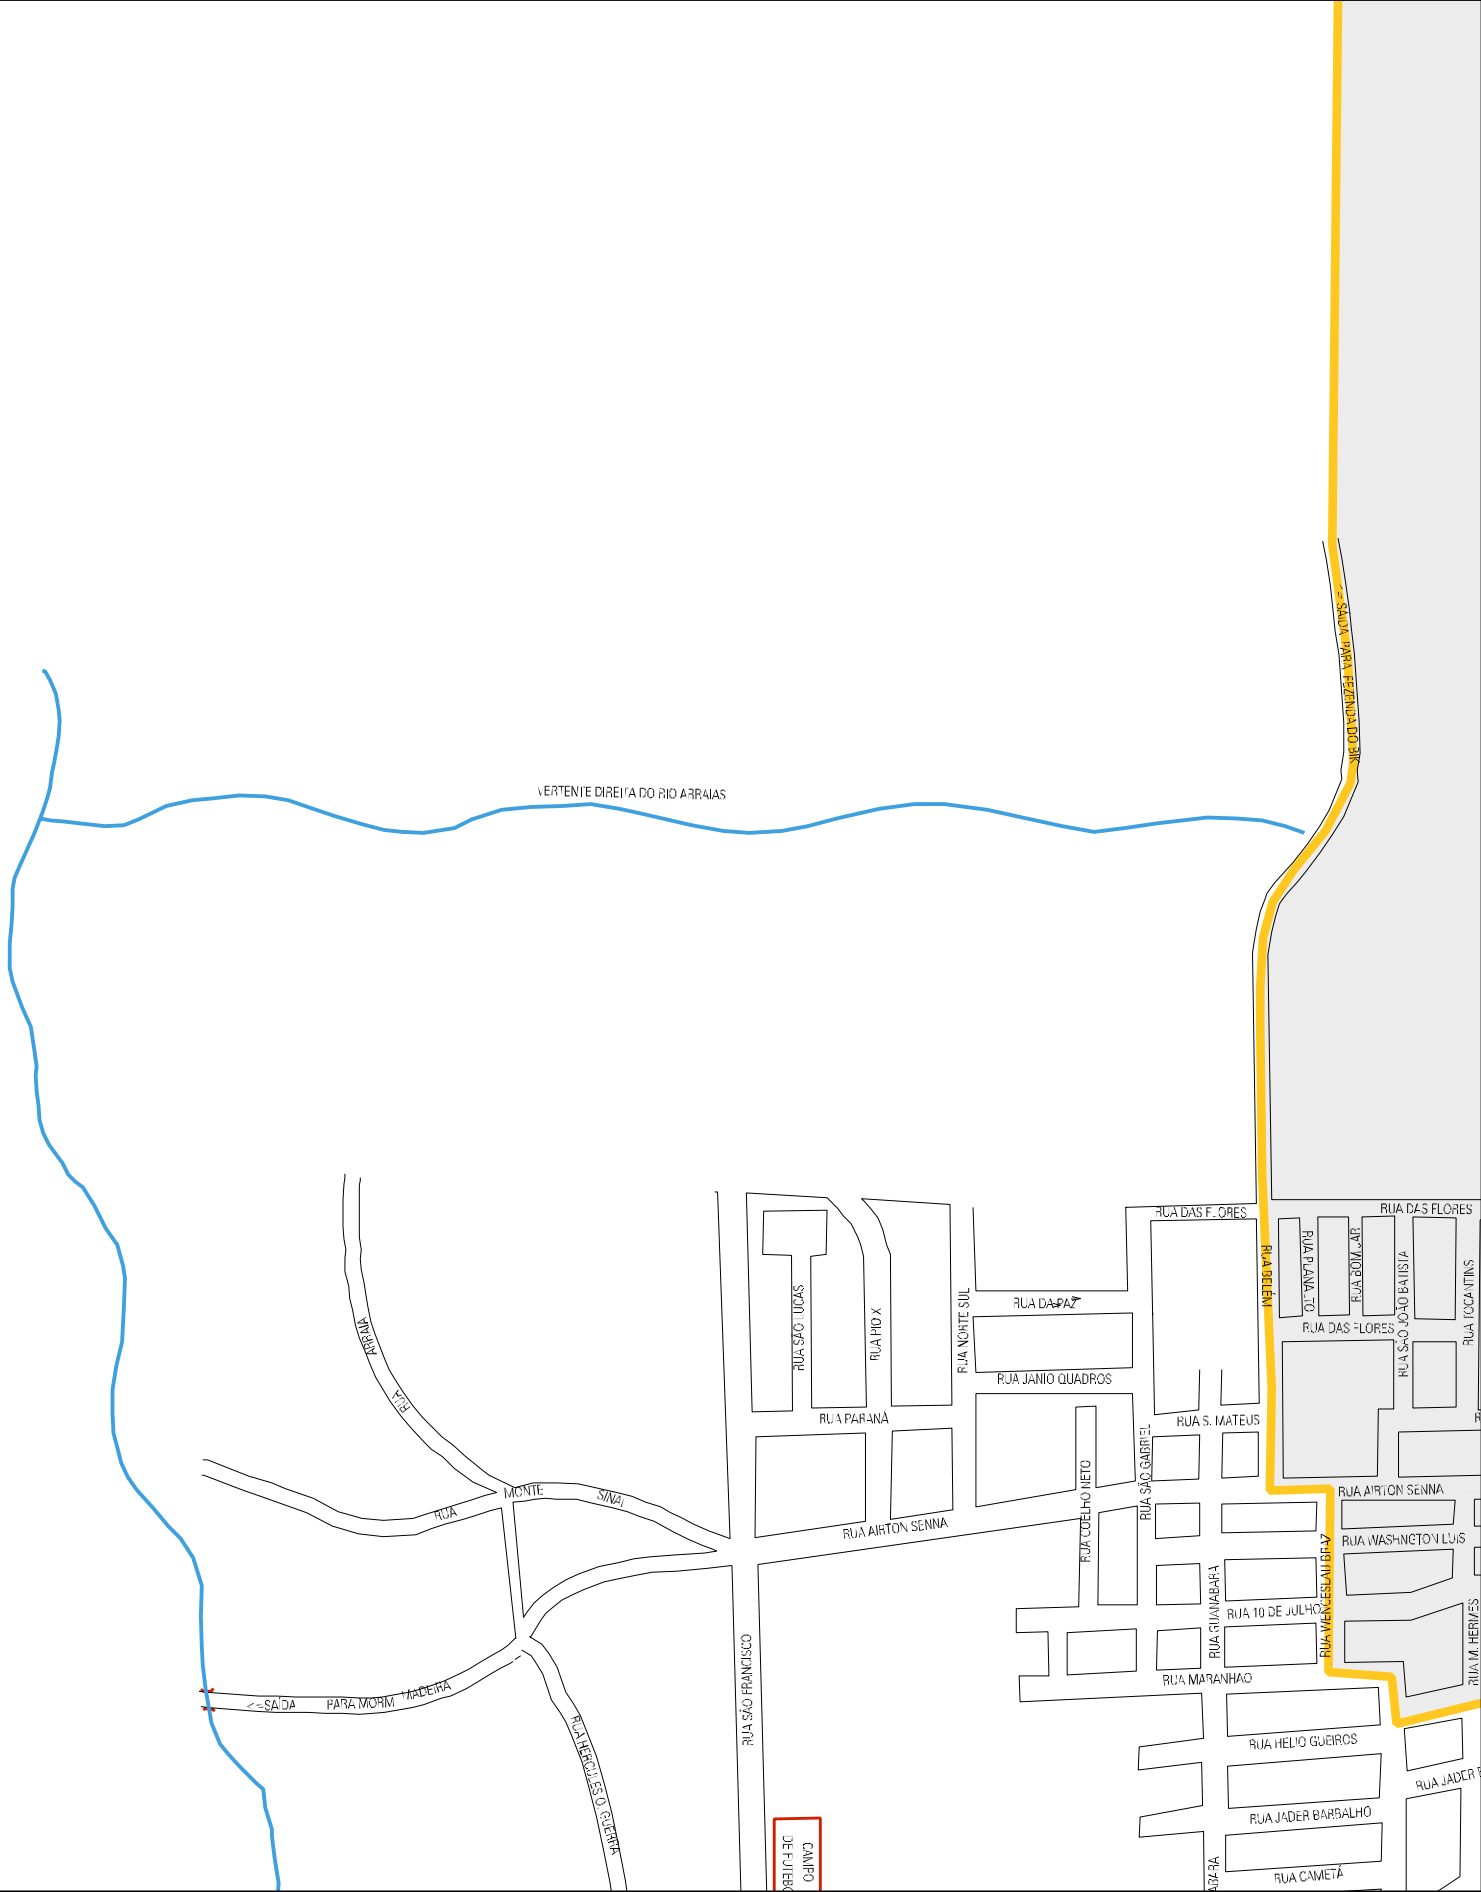

RIO SADA

VERTENTE DIREITA DO RIO ABRAIAS

RUA SAGUARA FERNANDA BOBBER

RUA SAGUARA

RUA SAGUARA LUCAS

RUA HOX

RUA NORTE SUL

RUA D'APAZ

RUA JANIO QUADROS

RUA DAS FLORES

RUA PLANALTO

RUA COELHO NETO

RUA DAS FLORES

RUA SAGUARA BAPTISTA

RUA TOCA VITINS

RUA MONTE SERRA

RUA PARANA

RUA AIRTON SENNA

RUA COELHO NETO

RUA SAGUARA S. CARREI

RUA S. MATEUS

RUA DAS FLORES

RUA AIRTON SENNA

RUA WASHINGTON LUIS

RUA SAGUARA S. CARREI

RUA SAGUARA S. CARREI

RUA SAGUARA S. CARREI

CAMPO DE JULIÃO

RUA SAGUARA S. CARREI

RUA S. MATEUS

RUA AIRTON SENNA

RUA WASHINGTON LUIS