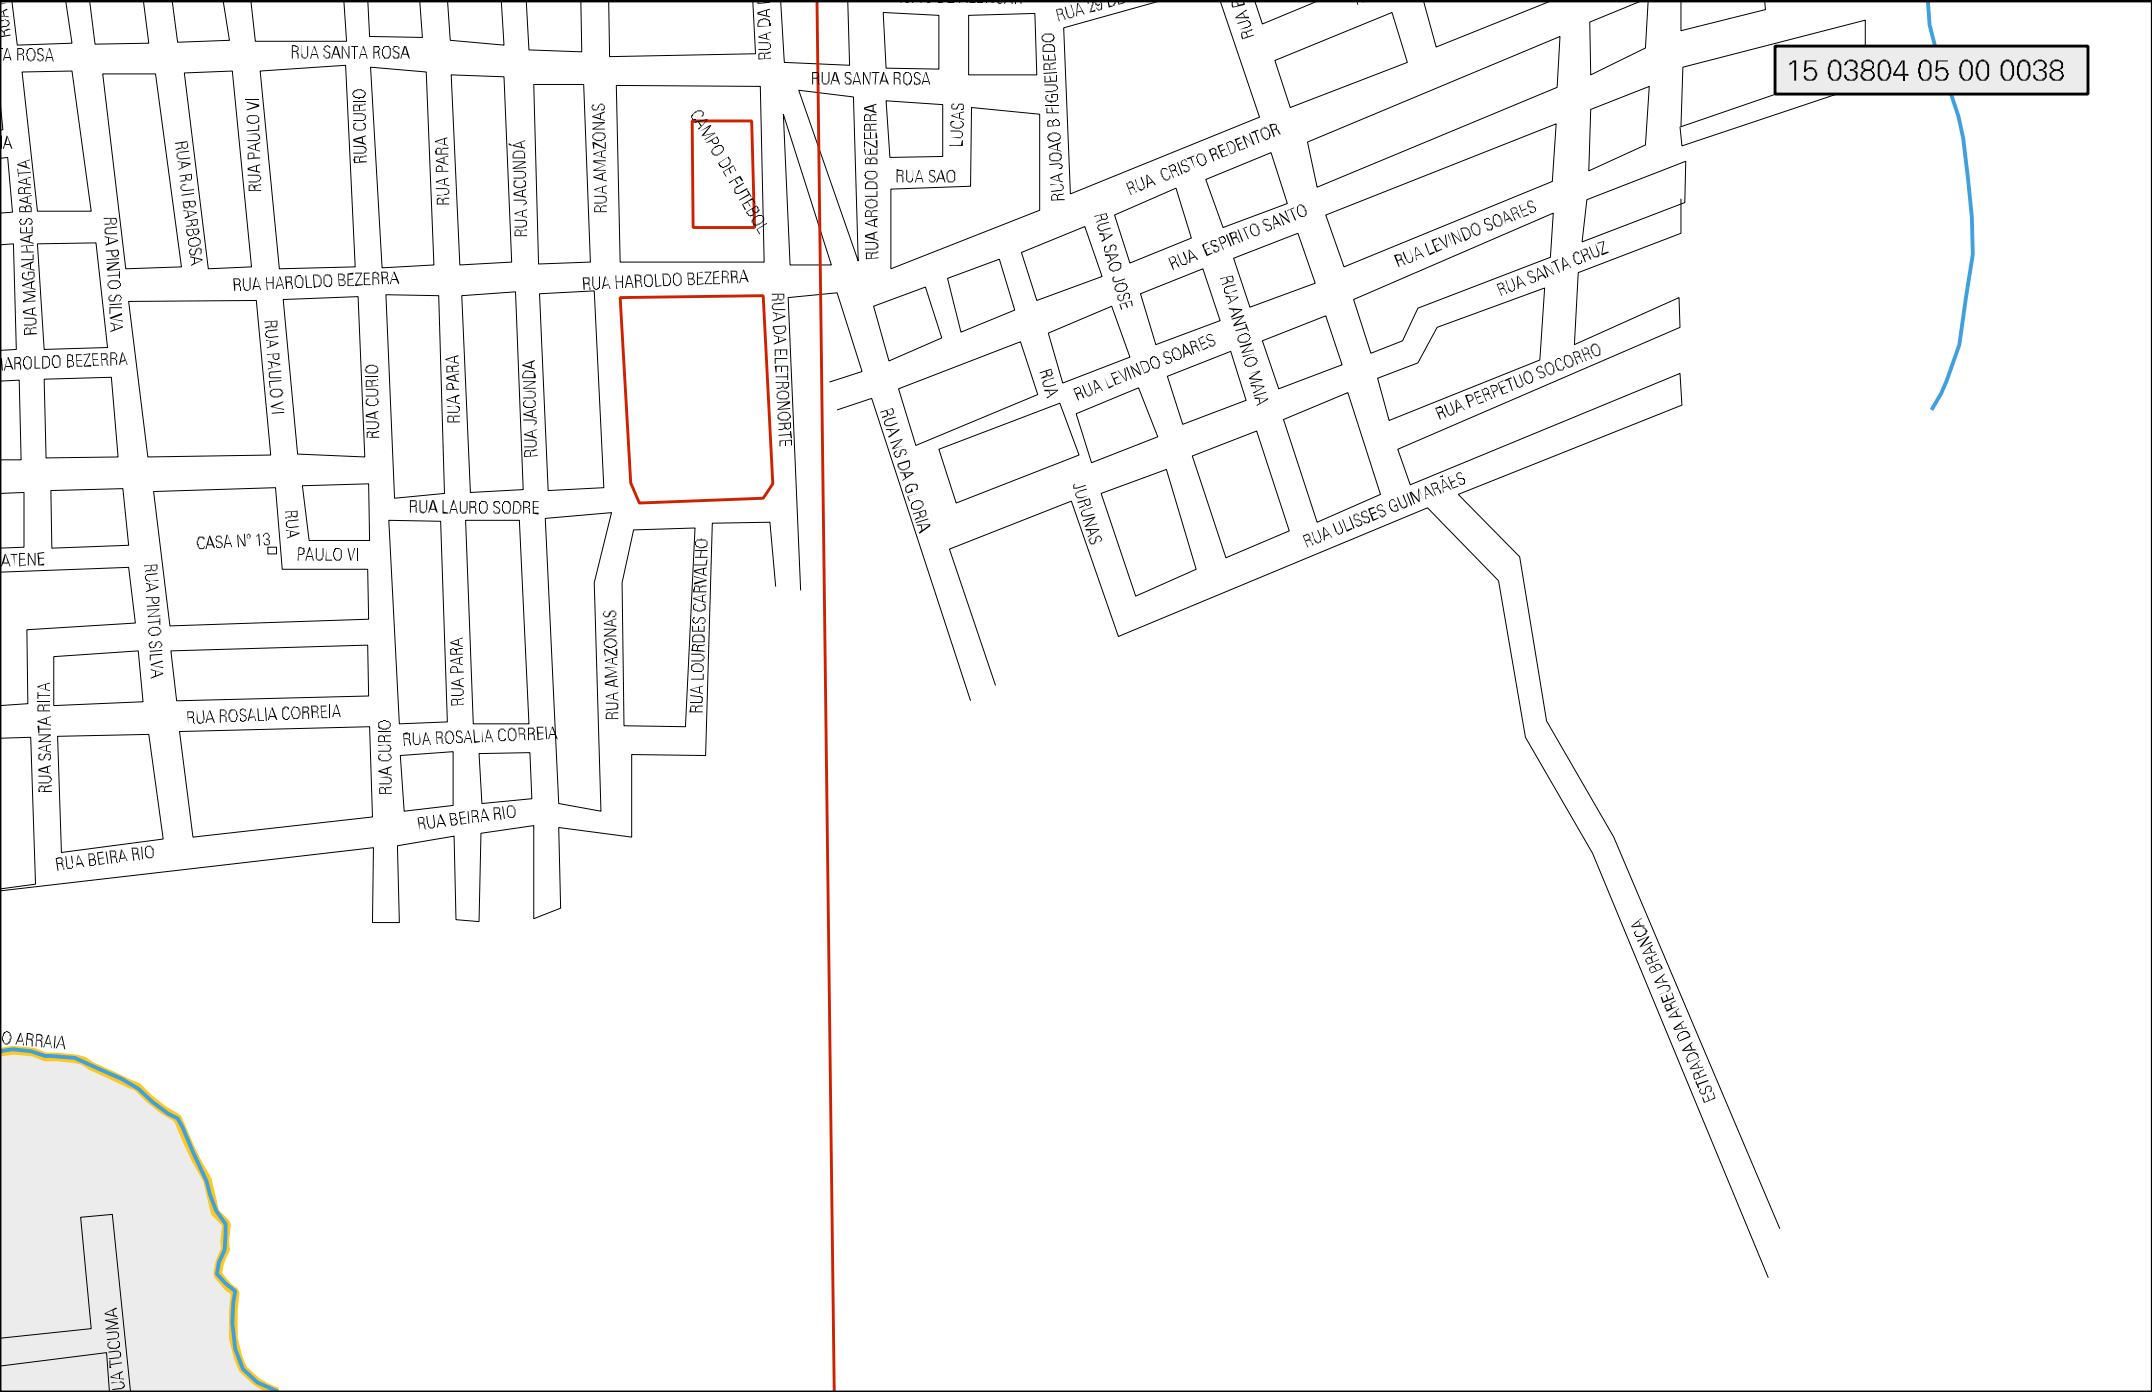

15 03804 05 00 0038