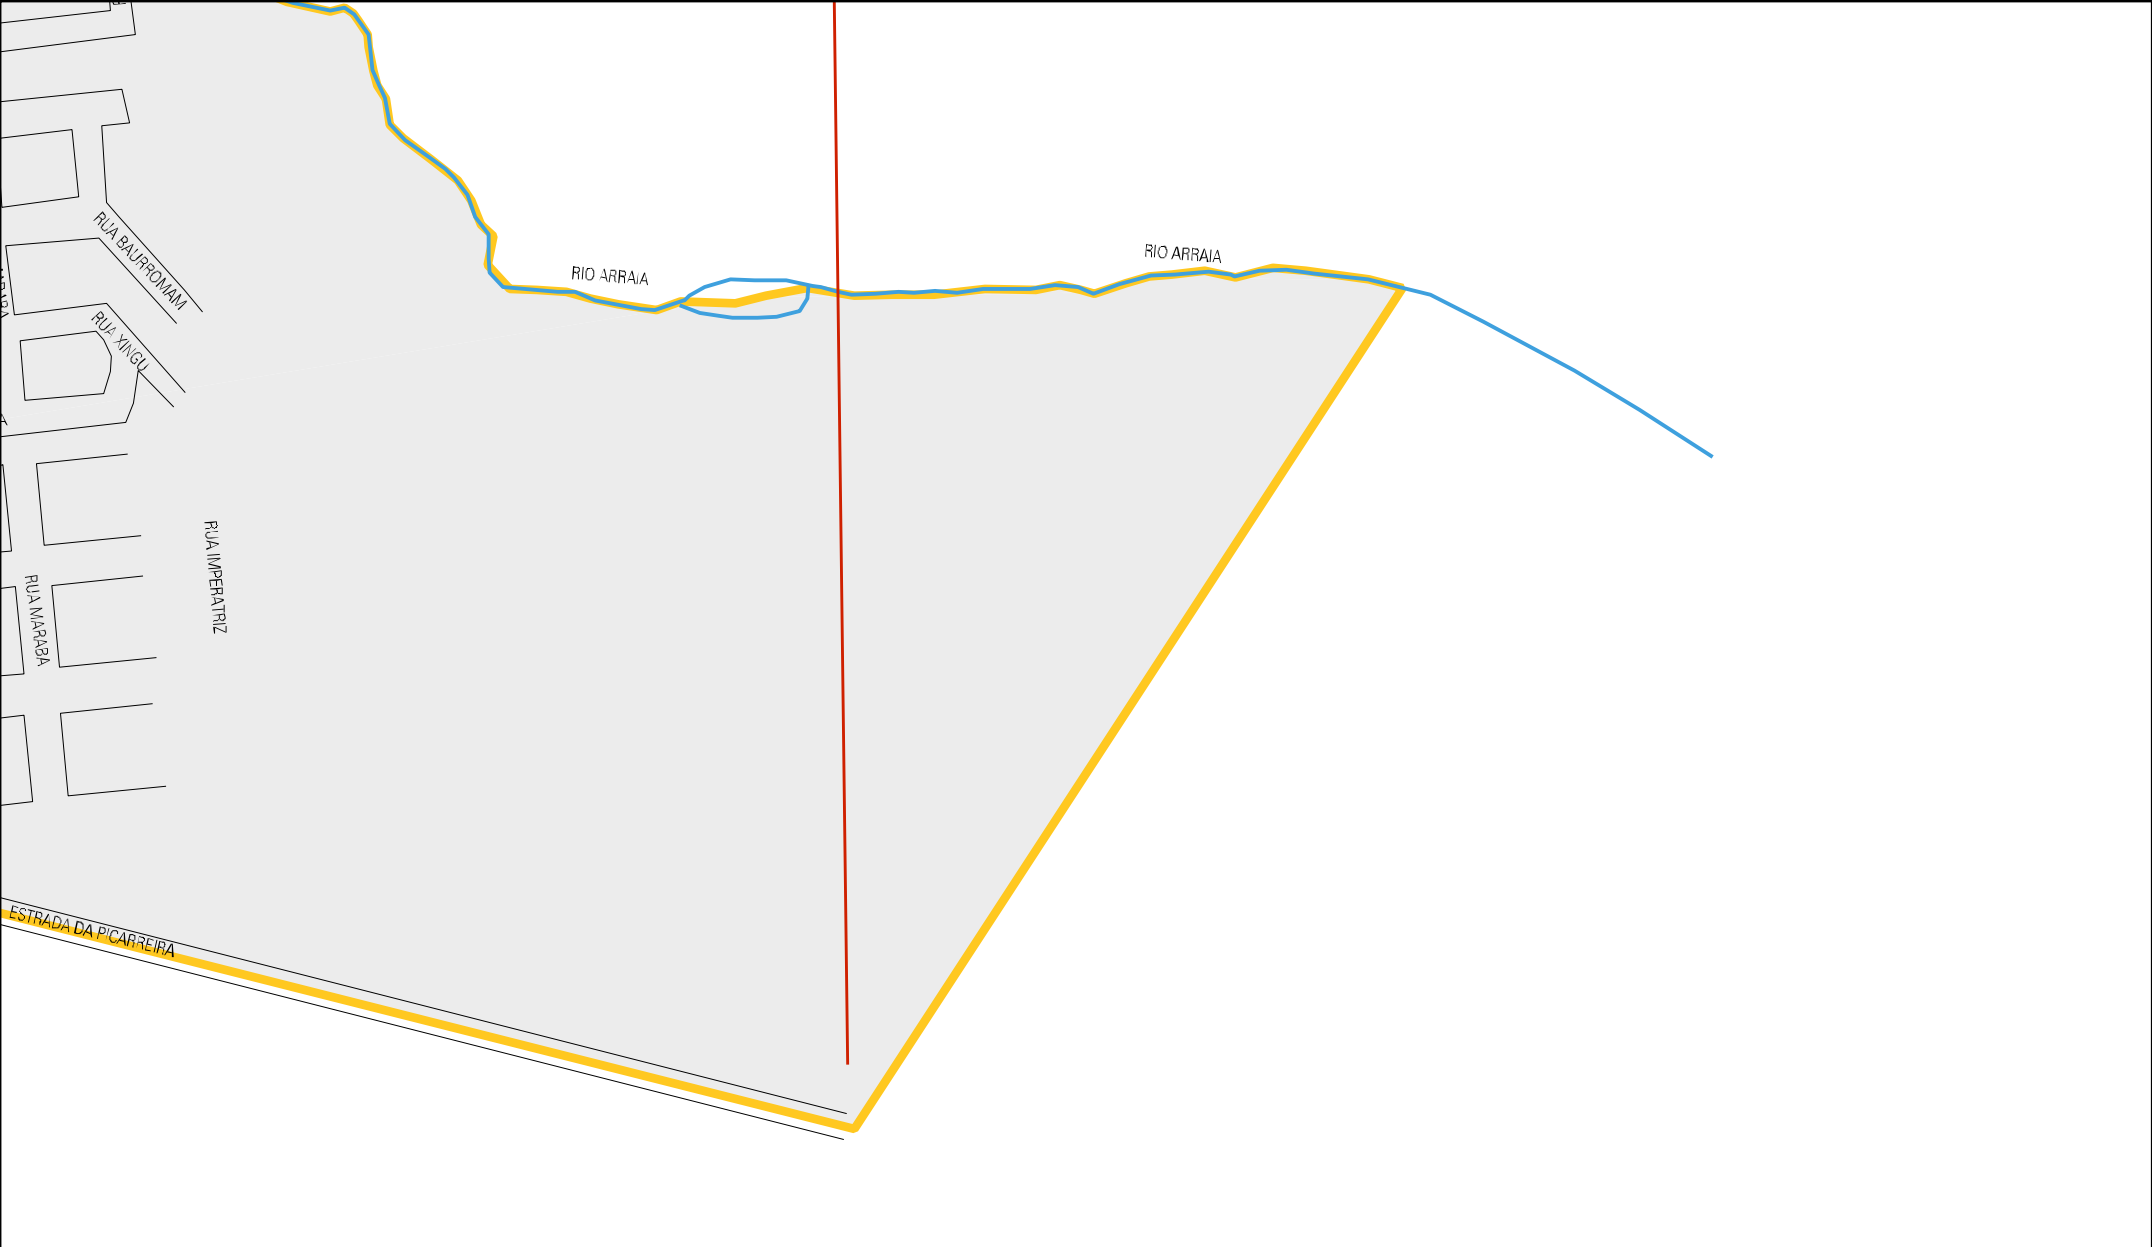

RUA VASCO DA GAMA

RUA SANTA HELENA

RUA PIO XII

RUA SANTA LUCIA

RUA R DE SOUZA

RUA SANTA RITA II

RUA ANTONIO AMARAL

RUA HAROLDO BEZERRA

ESTADO DO PARA  
MAPA DE SETOR URBANO - MSU  
ESCALA: 1 : 5631