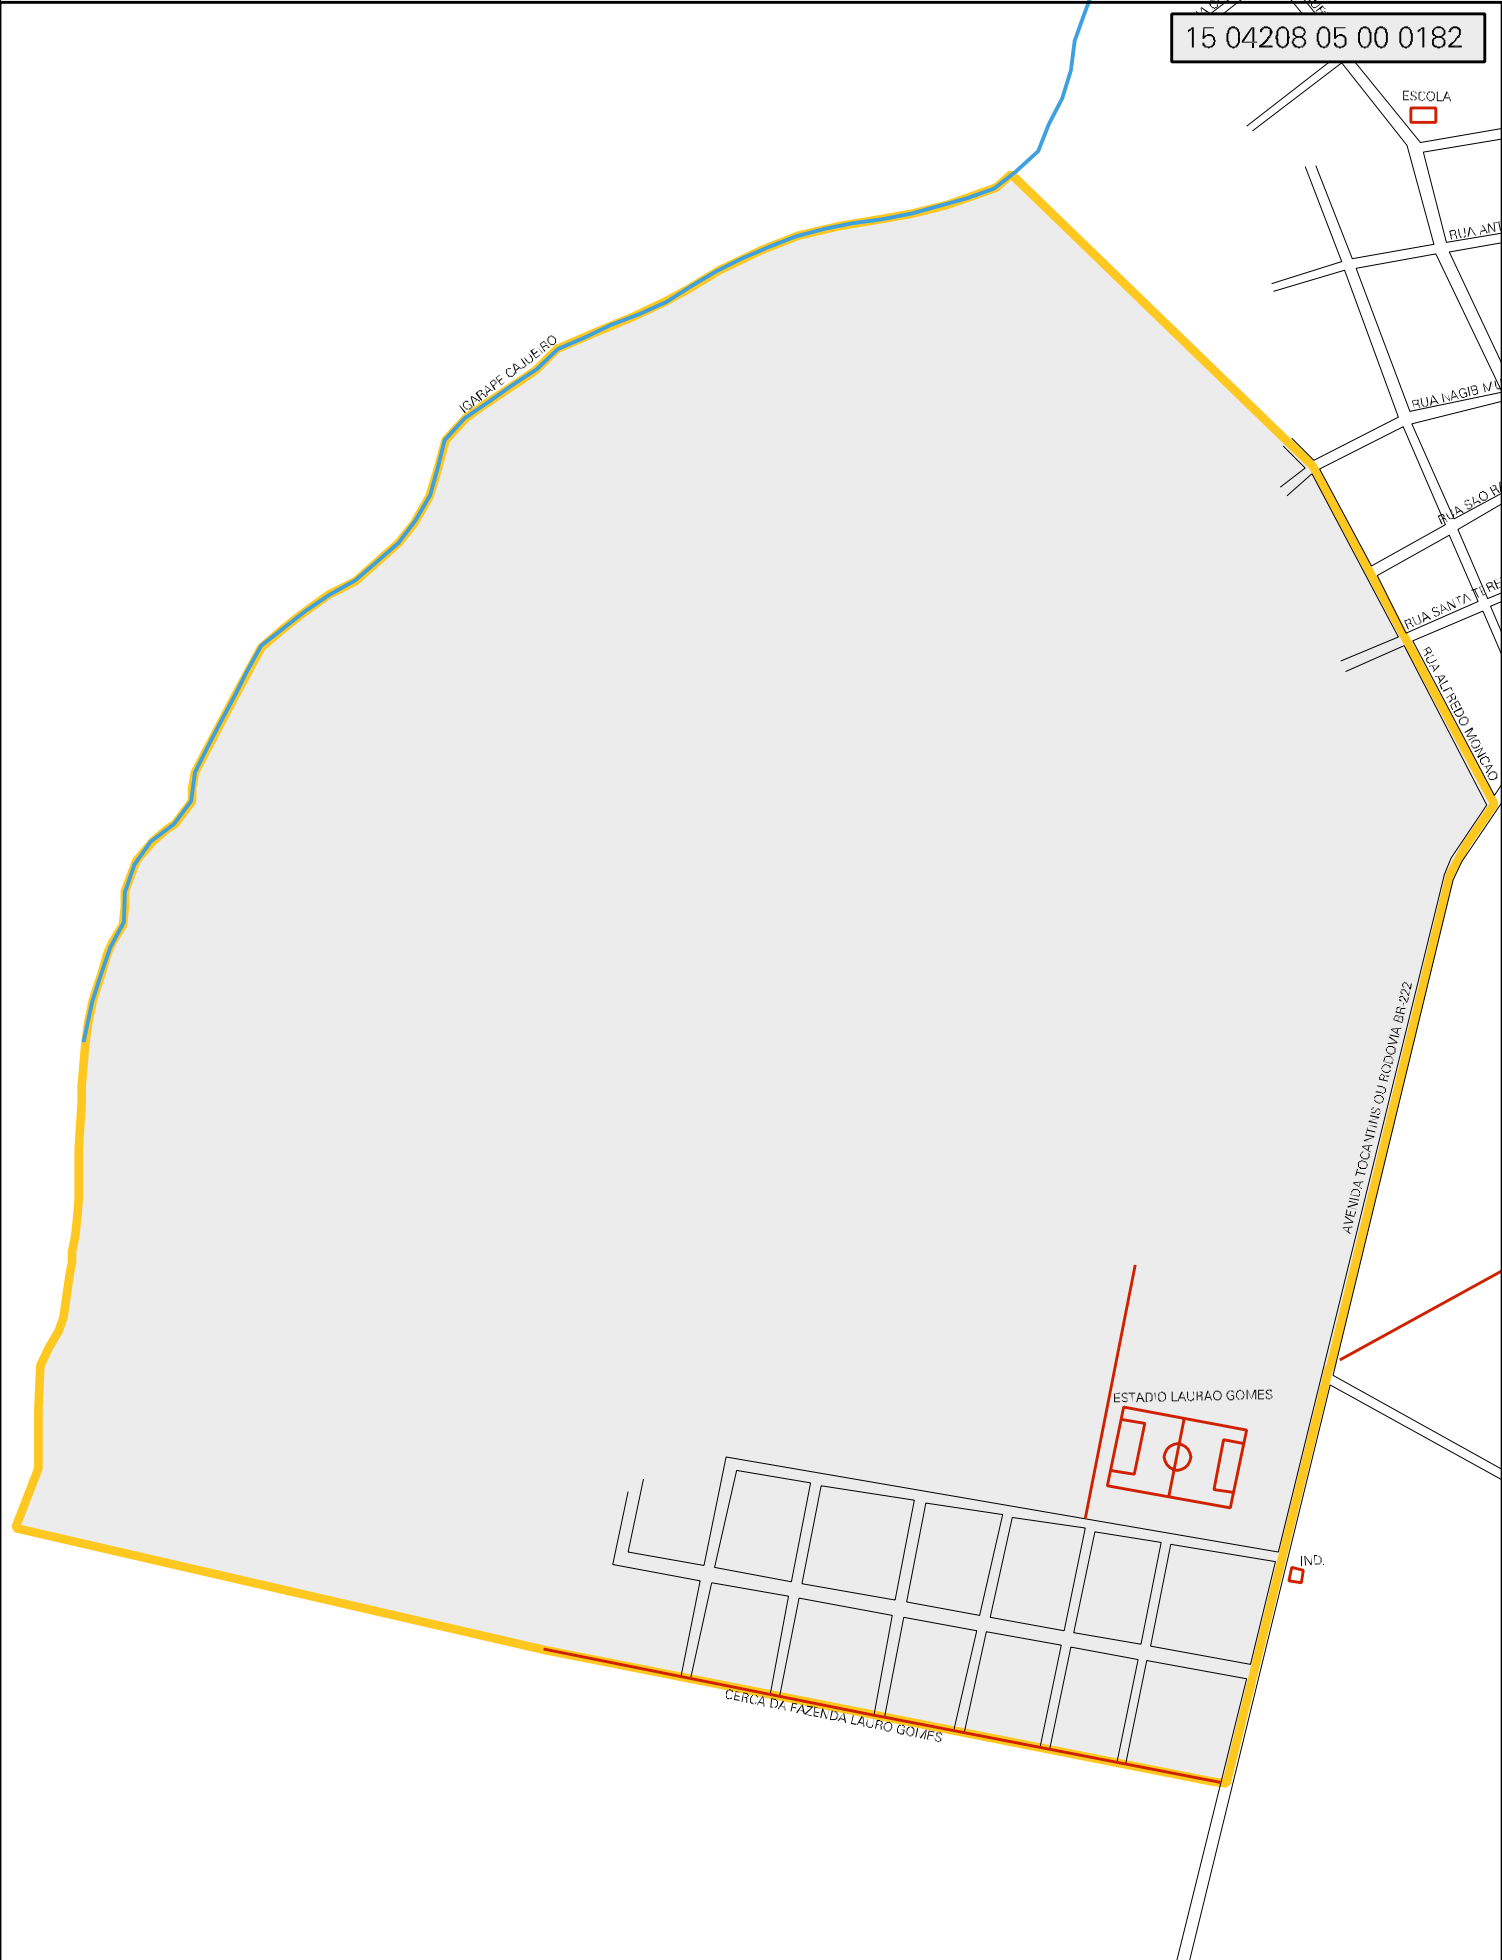

15 04208 05 00 0182

MUNICIPIO: 04208 - MARABÁ
DISTRITO: 05 - MARABÁ
SUBDISTRITO: 00
SETOR: 0182 SITUACAO: 50
AGLOM. RURAL: 00008 - MORADA NOVA

ESTADO DO PARA
MAPA DE SETOR URBANO - MSU
ESCALA: 1 : 5366