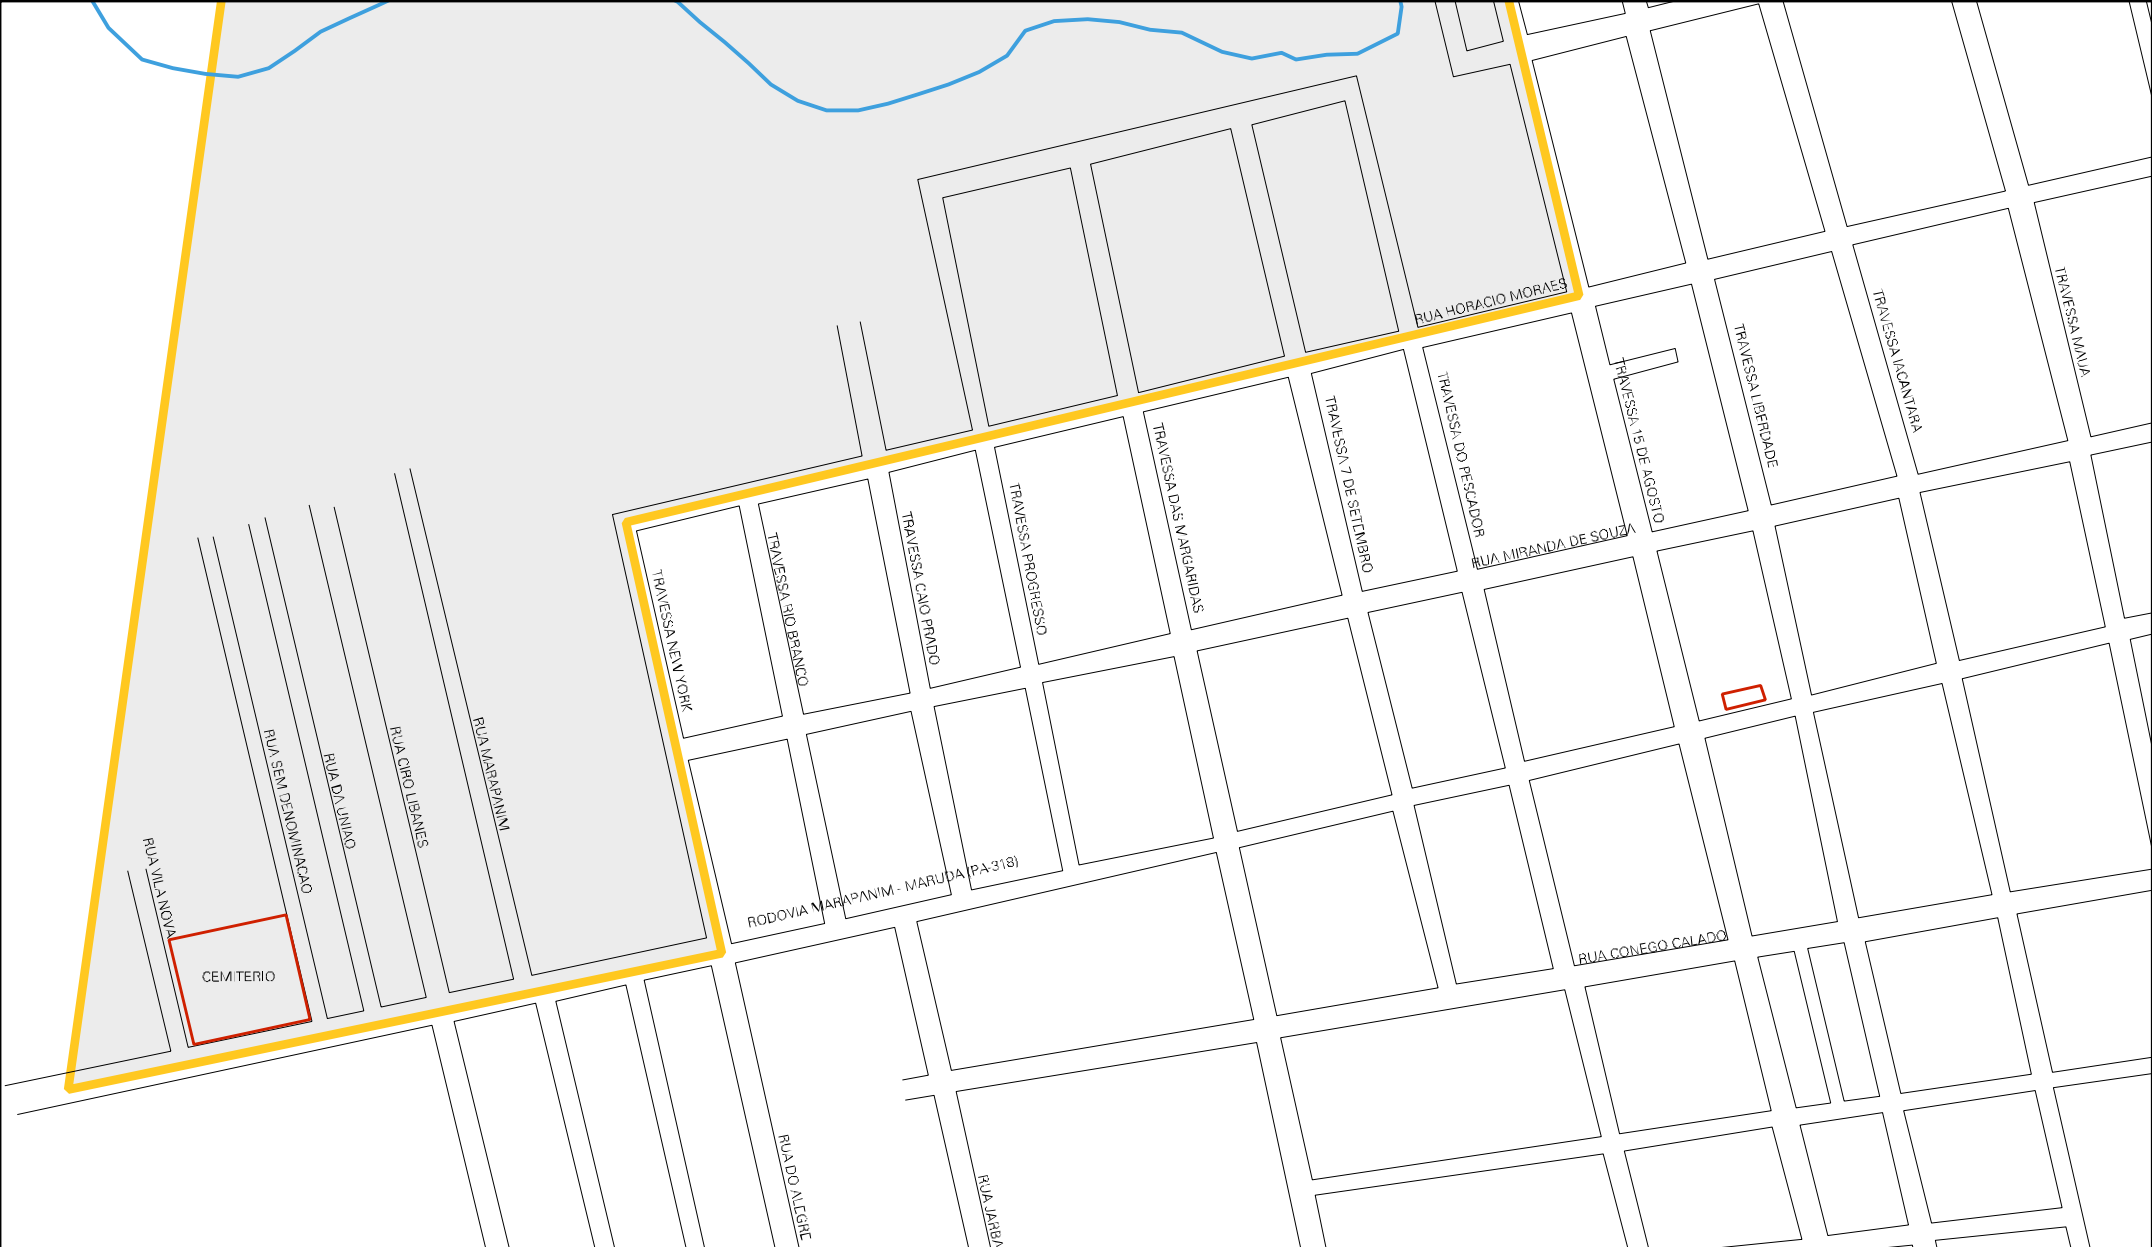

RIO MARLUDA

ALAGADO

RUA BEIRA-MAR

RUA SARGA

RUA OSVALDO CRUZ

RUA RUI BARBOSA

AVENIDA CENTRAL

ALAGADO

ALAGADO

MUNICIPIO: 04406 - MARAPANIM  
DISTRITO: 05 - MARAPANIM  
SUBDISTRITO: 00  
SETOR: 0013 SITUACAO: 50  
AGLOM. RURAL: 00004 - MARUDANÓPOLIS

ESTADO DO PARA  
MAPA DE SETOR URBANO - MSU  
ESCALA: 1 : 5007