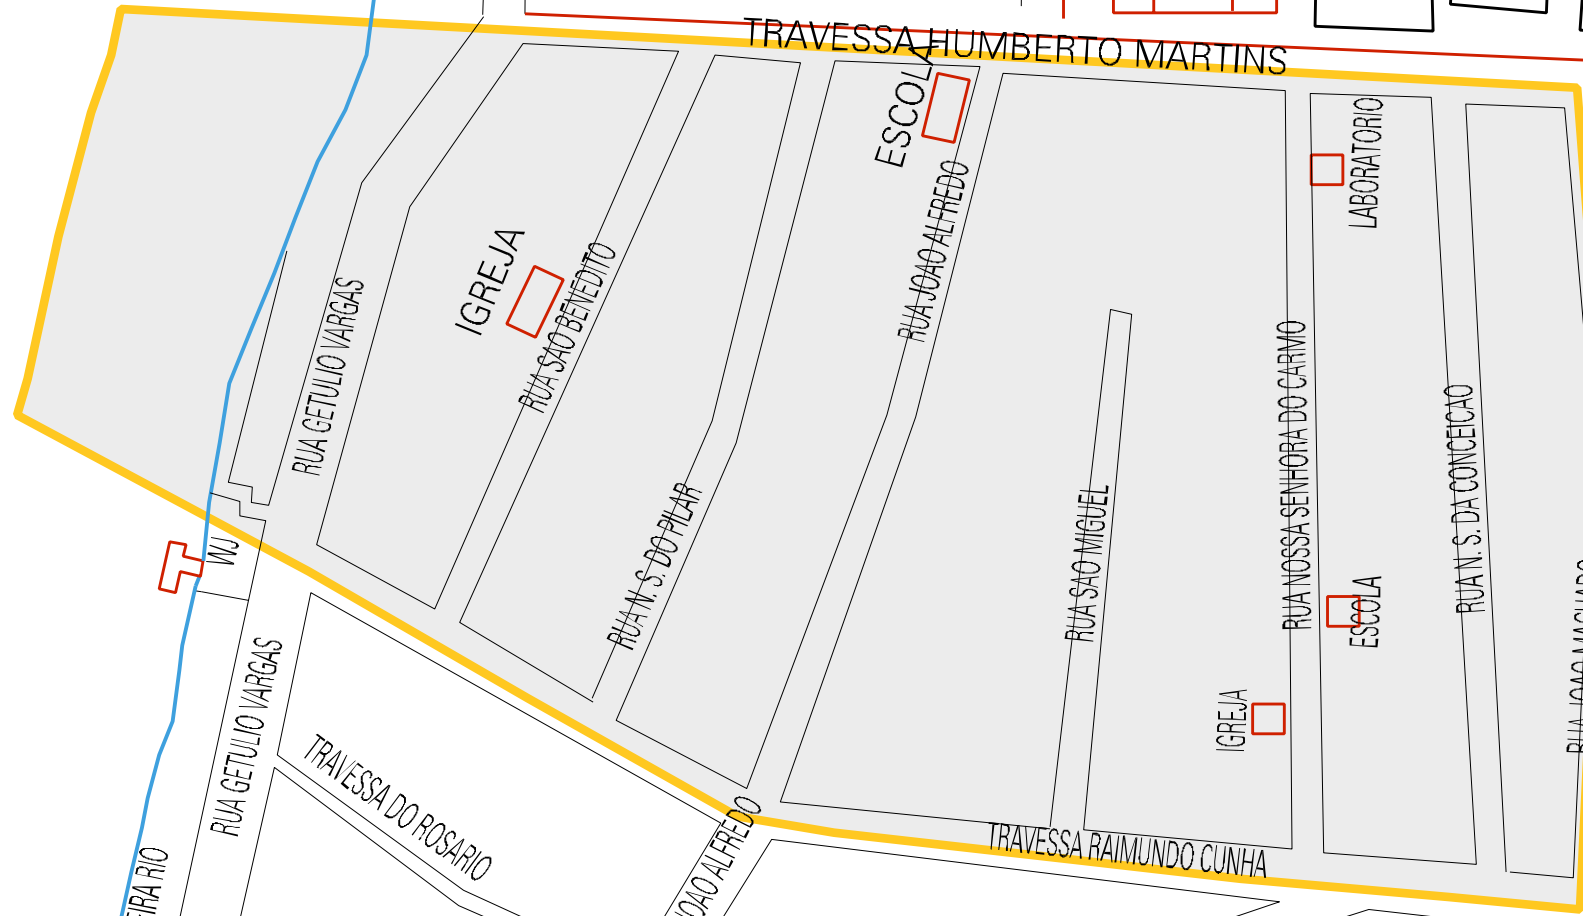

FAZENDA MIRAMAR

ESTADIO MUNICIPAL

TRAVESSA HUMBERTO MARTINS

BEIRA RIO

RUA GETULIO VARGAS

RUA GETULIO VARGAS

IGREJA

RUA SAO BENEITO

RUA N. S. DO PILAR

RUA JOAO ALFREDO

ESCOLA

RUA SAO MIGUEL

IGREJA

RUA NOSSA SENHORA DO CARMO

ESCOLA

LABORATORIO

RUA N. S. DA CONCEICAO

RUA JOAO MACHADO

MURO DO LAGO

TRAVESSA RAIMUNDO CUNHA

RUA JOAO ALFREDO

TRAVESSA DO ROSARIO

TRAV. DO ROSARIO

PRACA DO

ESCOLA

MUNICIPIO: 04604 - MOCAJUBA
DISTRITO: 05 - MOCAJUBA
SUBDISTRITO: 00
SETOR: 0004 SITUACAO: 10

ESTADO DO PARA
MAPA DE SETOR URBANO - MSU
ESCALA: 1 : 2530