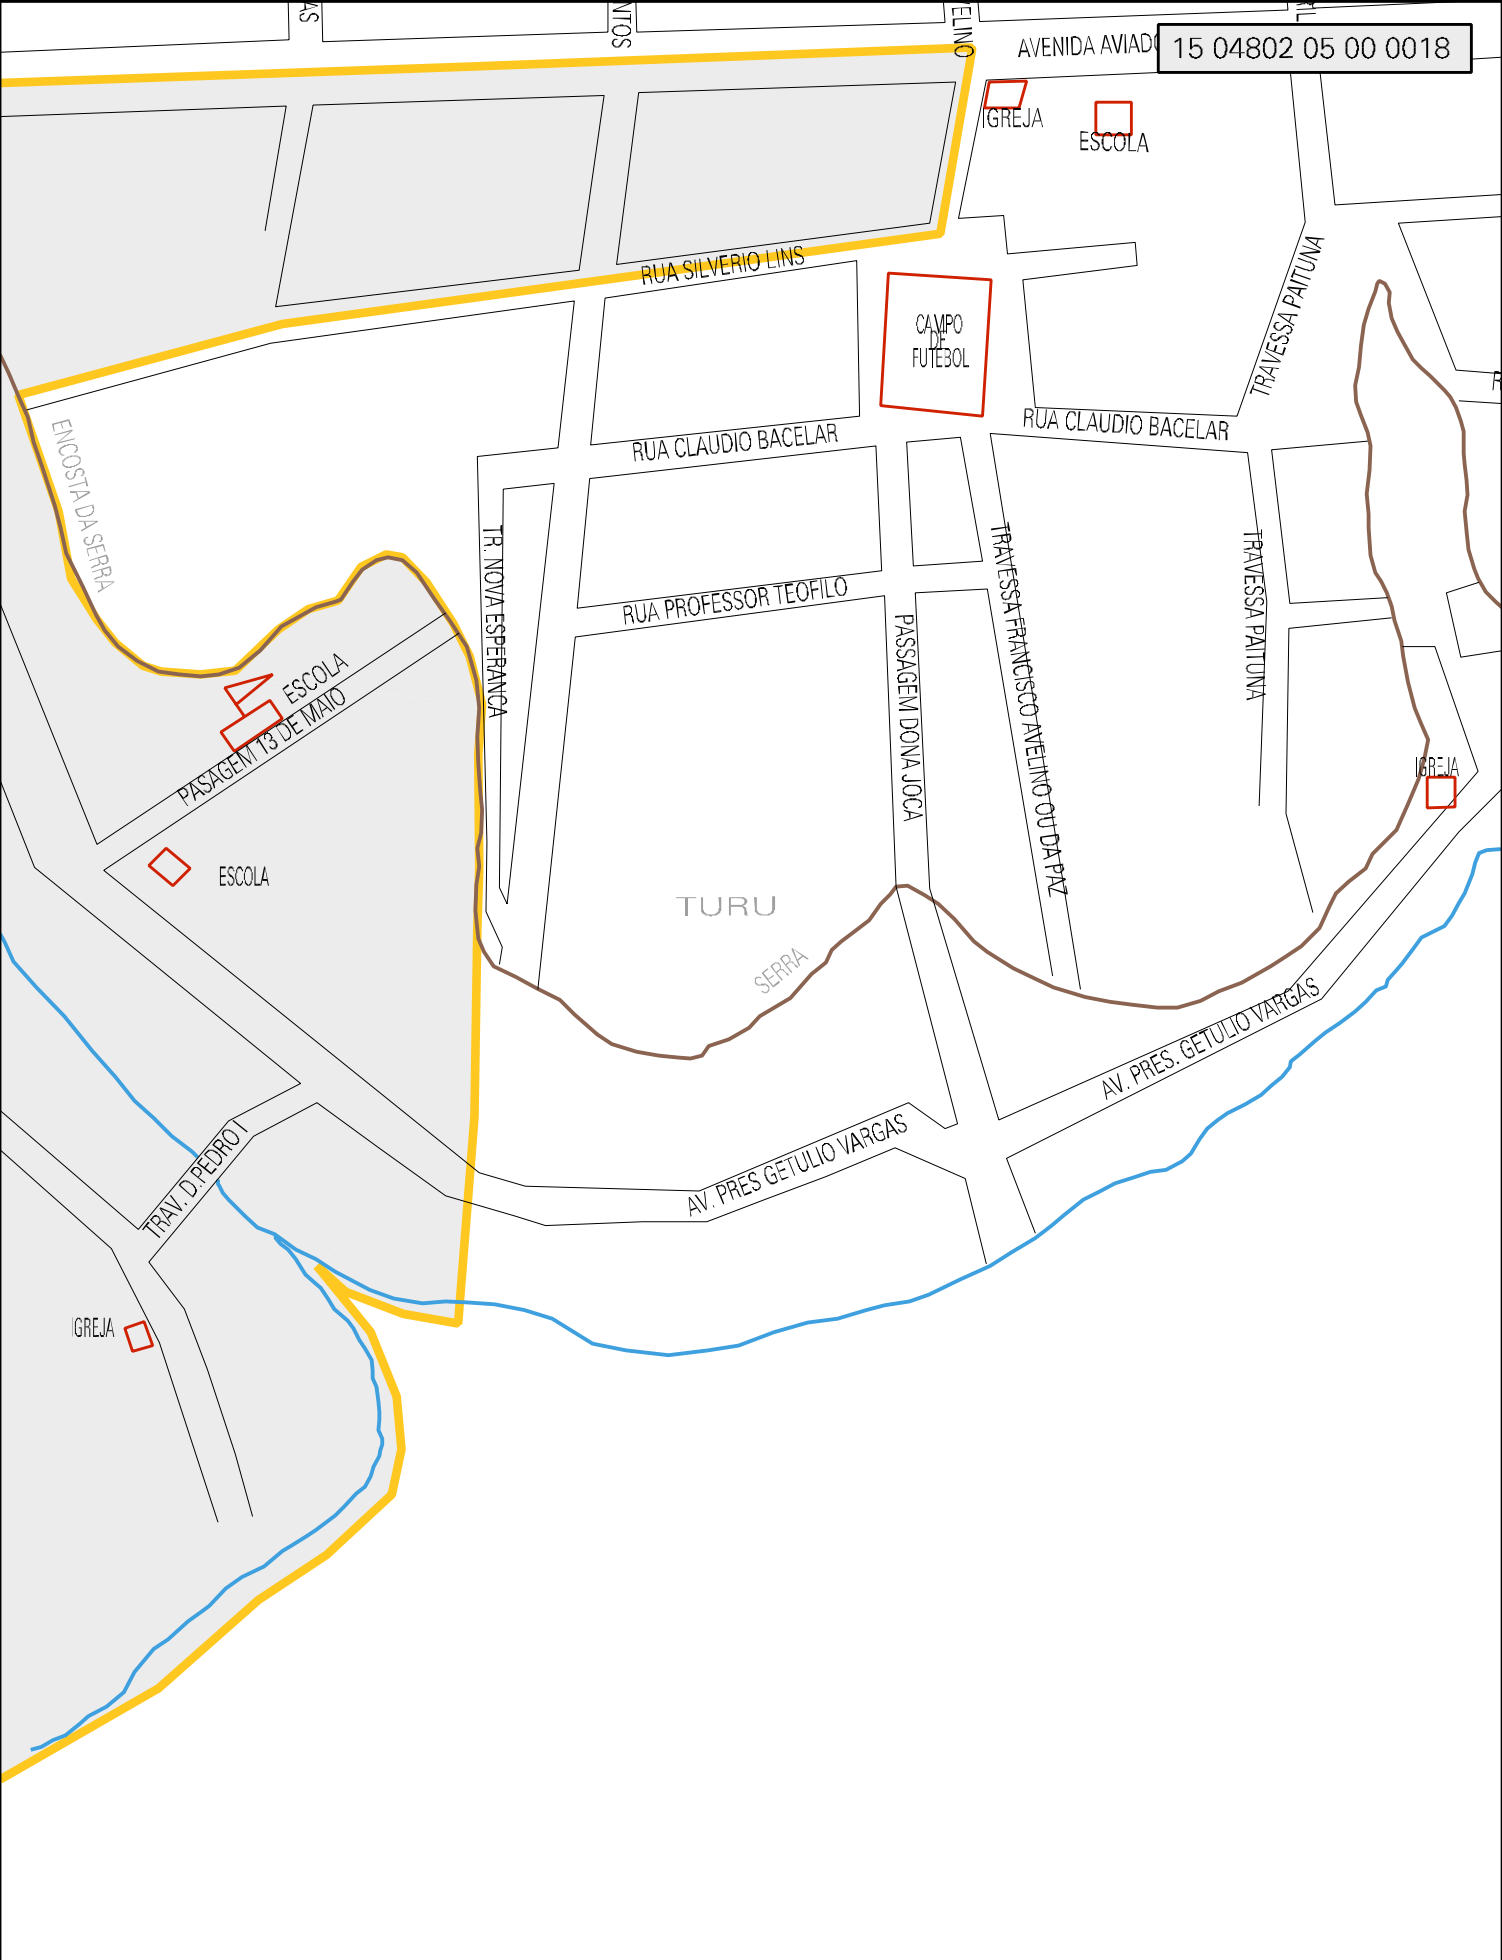

MUNICIPIO: 04802 - MONTE ALEGRE
DISTRITO: 05 - MONTE ALEGRE
SUBDISTRITO: 00
SETOR: 0018 SITUACAO: 10

15 04802 05 00 0018

ESTADO DO PARA
MAPA DE SETOR URBANO - MSU
ESCALA: 1 : 3806