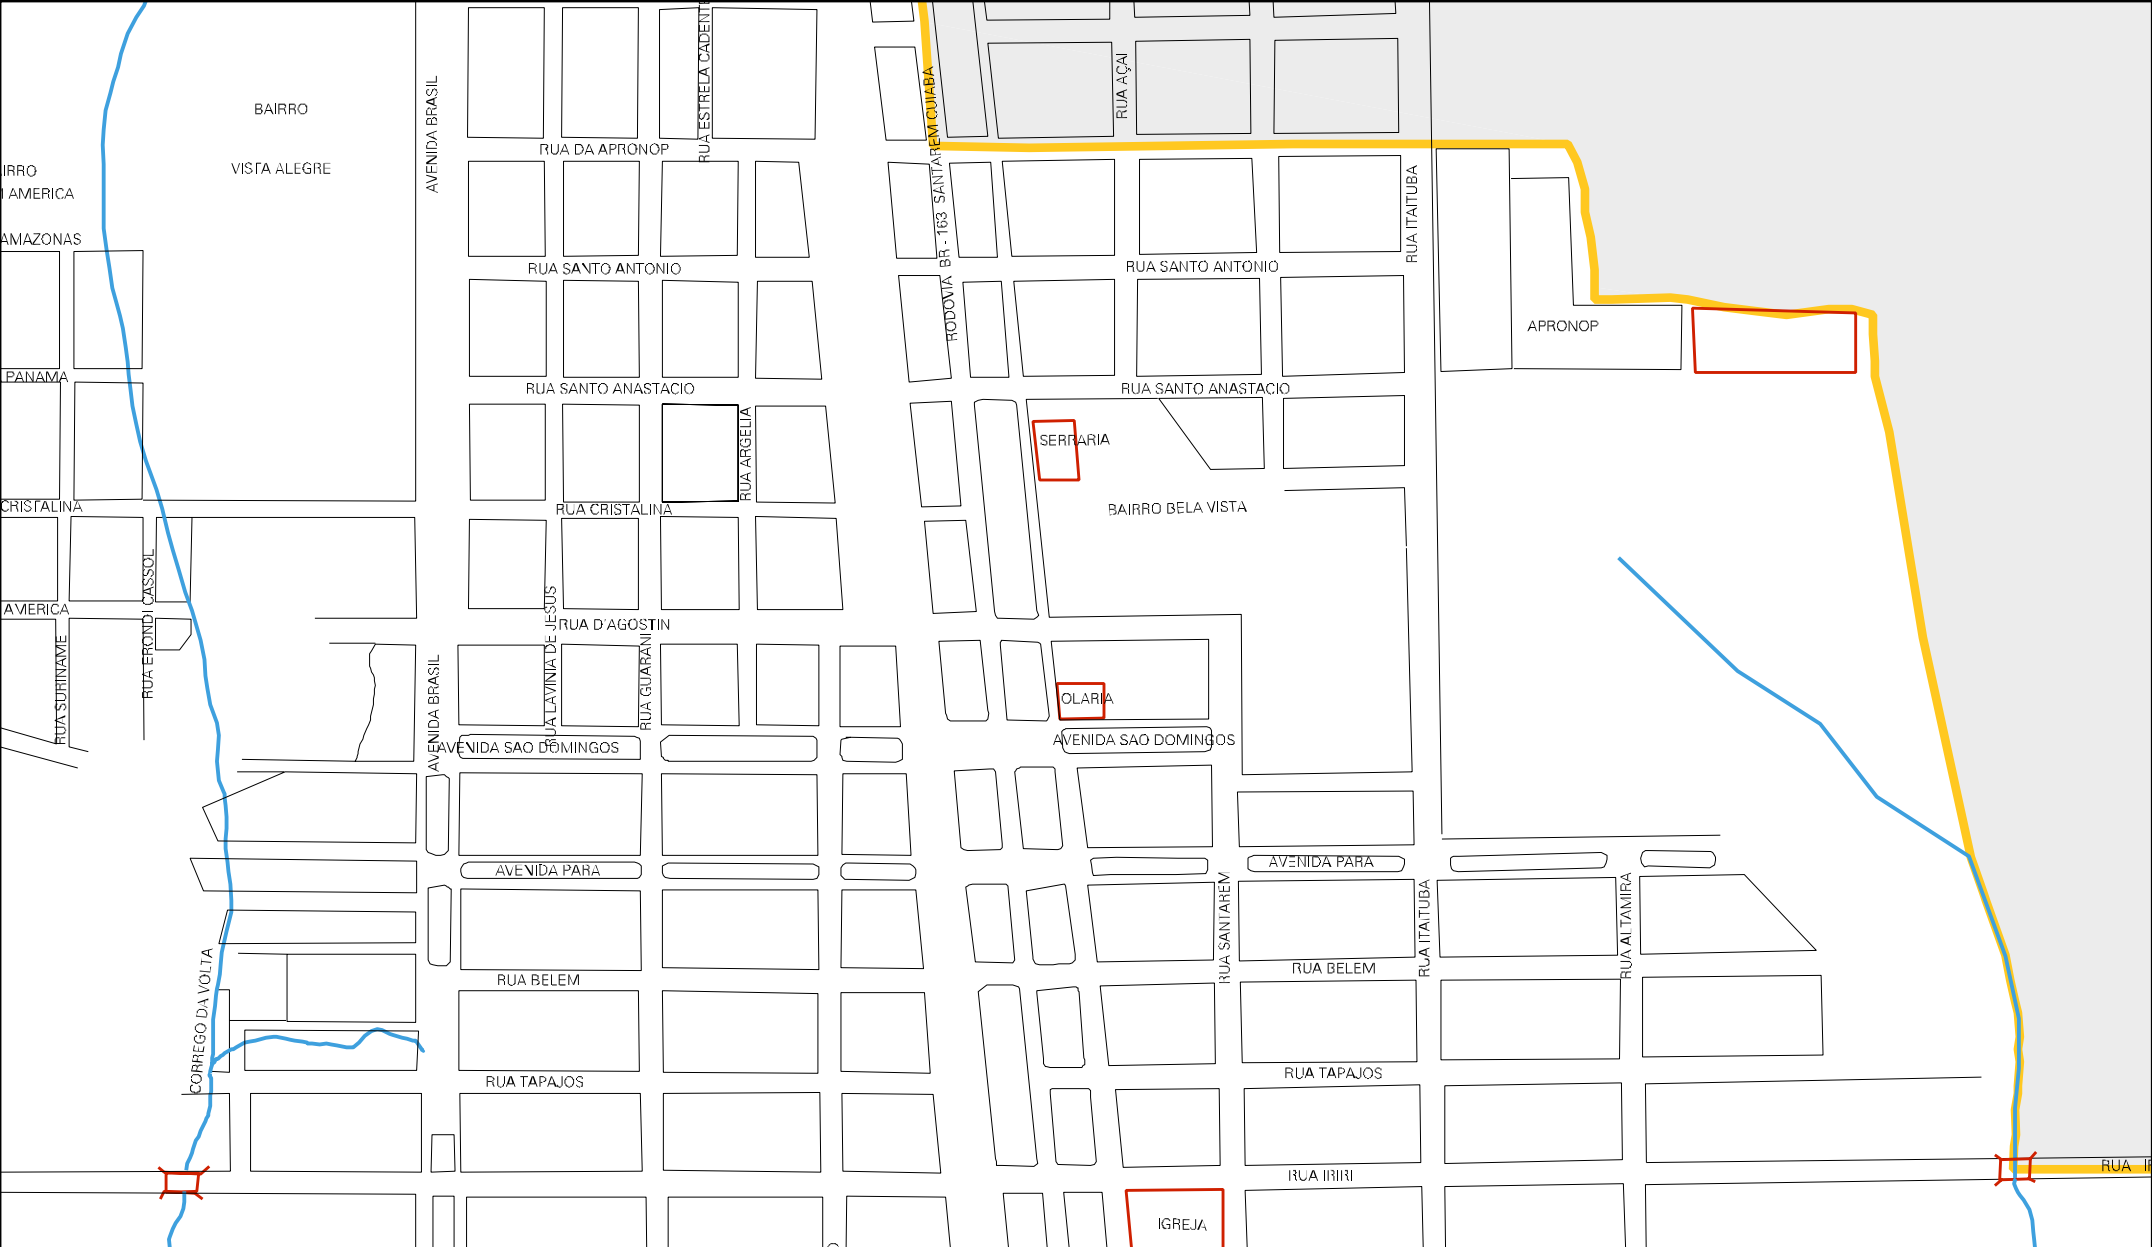

JARDIM SERRO AZUL

RUA FRANCISCO FORTES

RUA REJANE DE SOUZA

BAIRRO  
JUCELANDIA

RUA ROBINSON PEPELASCOP GARCIA

TV COLINA

RUA JAIR ANTONIO FORTES

RUA ROSELI BORDIN

RUA MARCIODE SOUZA

RUA JAIRHOFFMANN

RUA NELSON PIMENTEL

RUA AÇU

RUA EDELBERTO ODERDENG

RUA PADRE CICERO

RUA TARUMIA

RUA ITAITUBA

RUA SIDINEY CONCEIÇÃO

RUA JOSE TONINATTO

CENSO AGROPECUARIO 2006  
CONTAGEM DA POPULAÇÃO 2007

MUNICIPIO: 05031 - NOVO PROGRESSO  
 DISTRITO: 05 - NOVO PROGRESSO  
 SUBDISTRITO: 00  
 SETOR: 0009 SITUACAO: 10