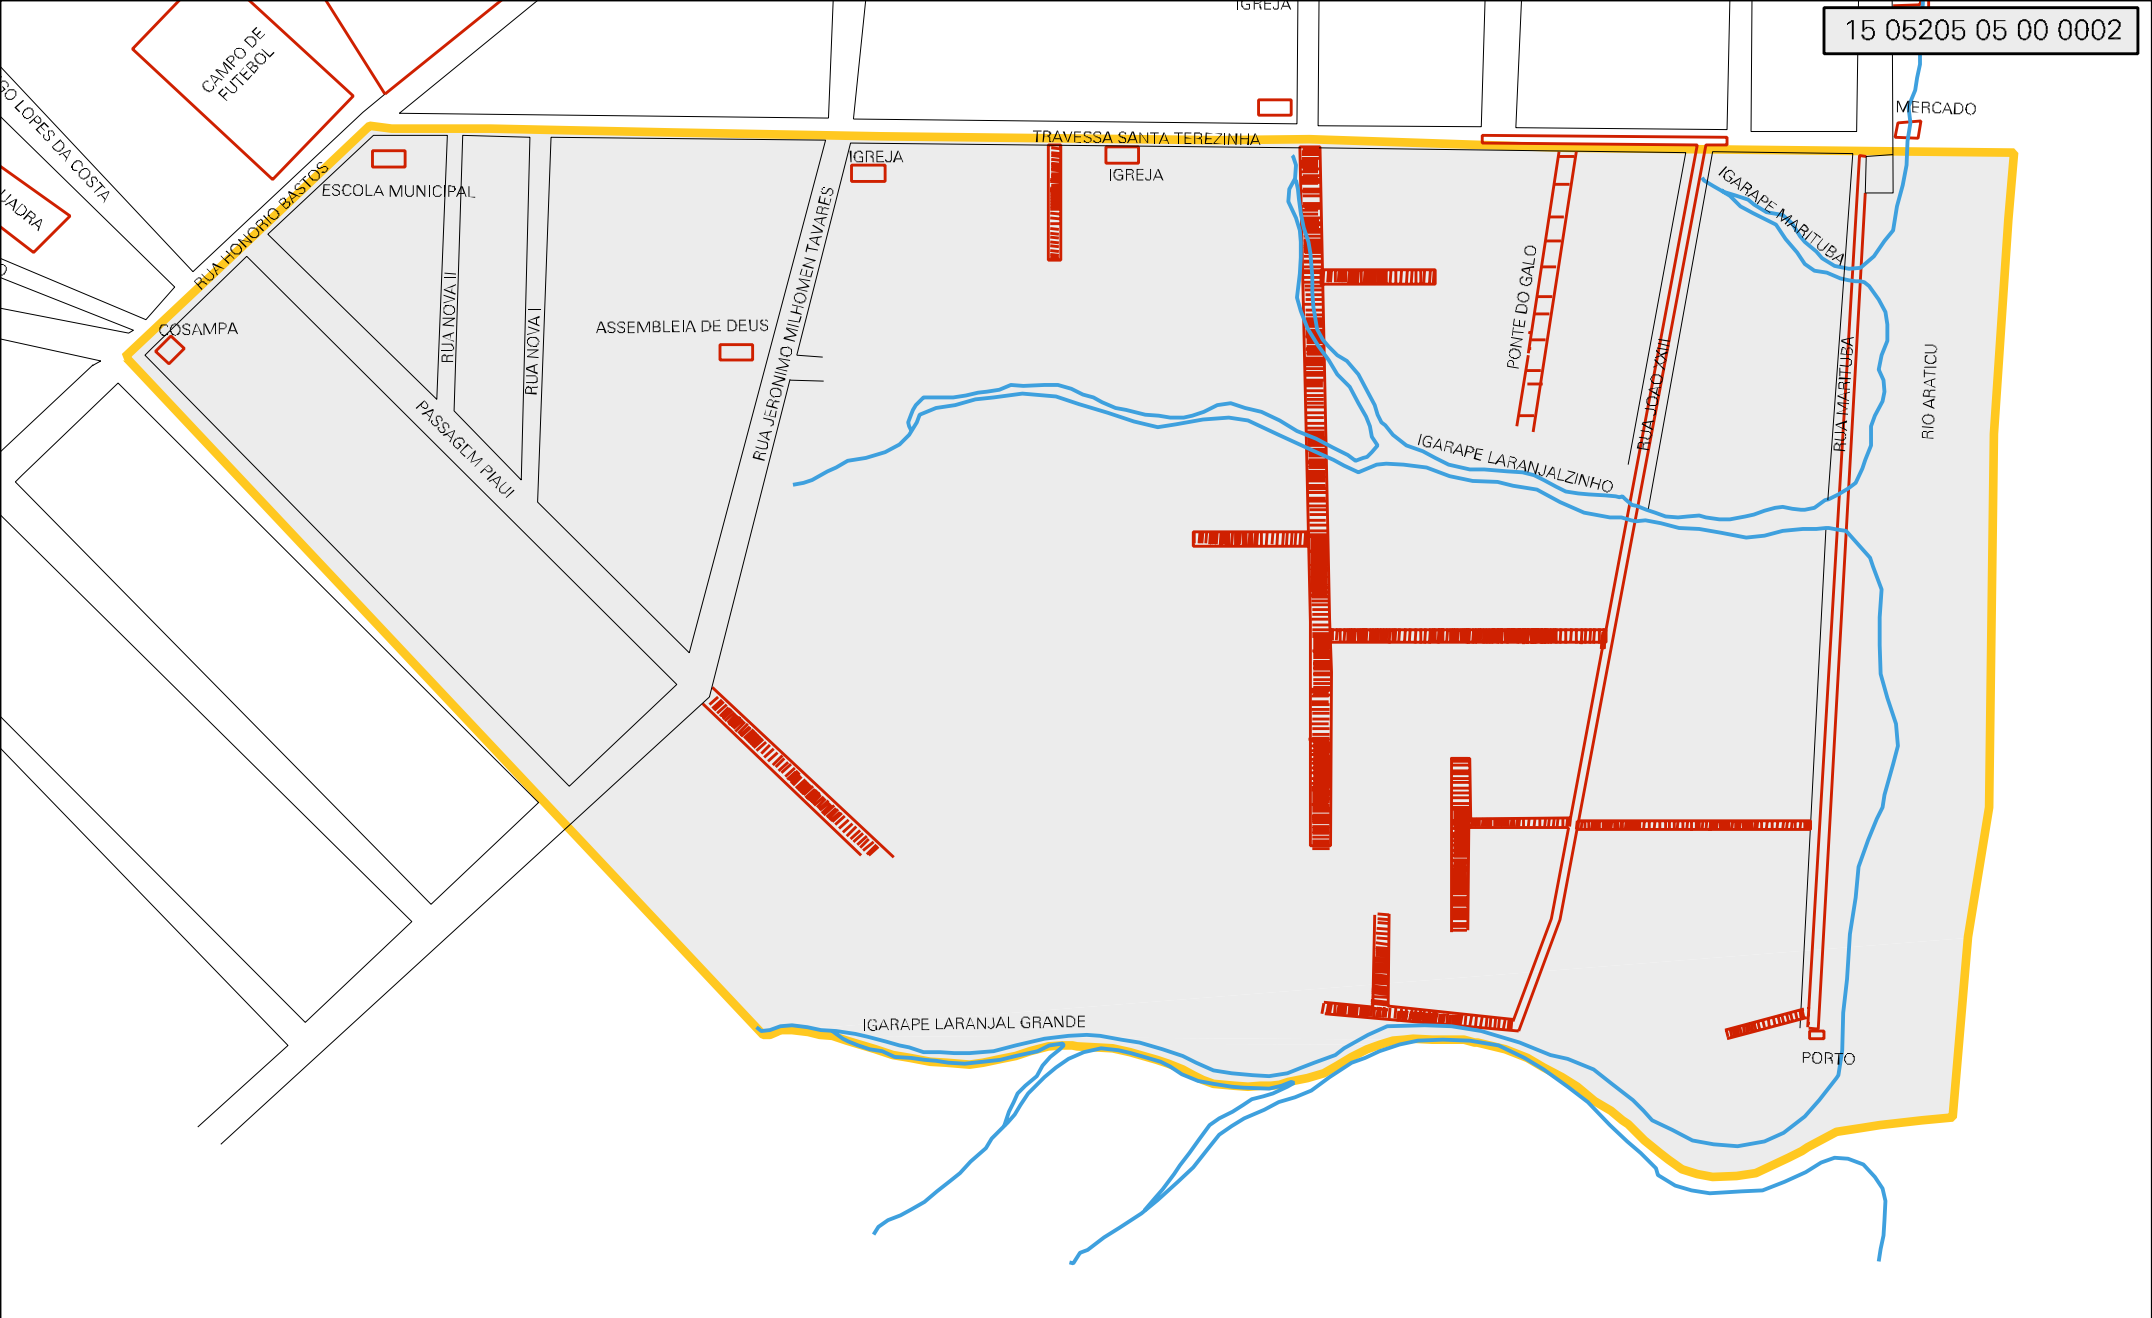

15 05205 05 00 0002

MUNICIPIO: 05205 - OEIRAS DO PARÁ
 DISTRITO: 05 - OEIRAS DO PARÁ
 SUBDISTRITO: 00
 SETOR: 0002 SITUACAO: 10

ESTADO DO PARÁ
 MAPA DE SETOR URBANO - MSU
 ESCALA: 1 : 4260