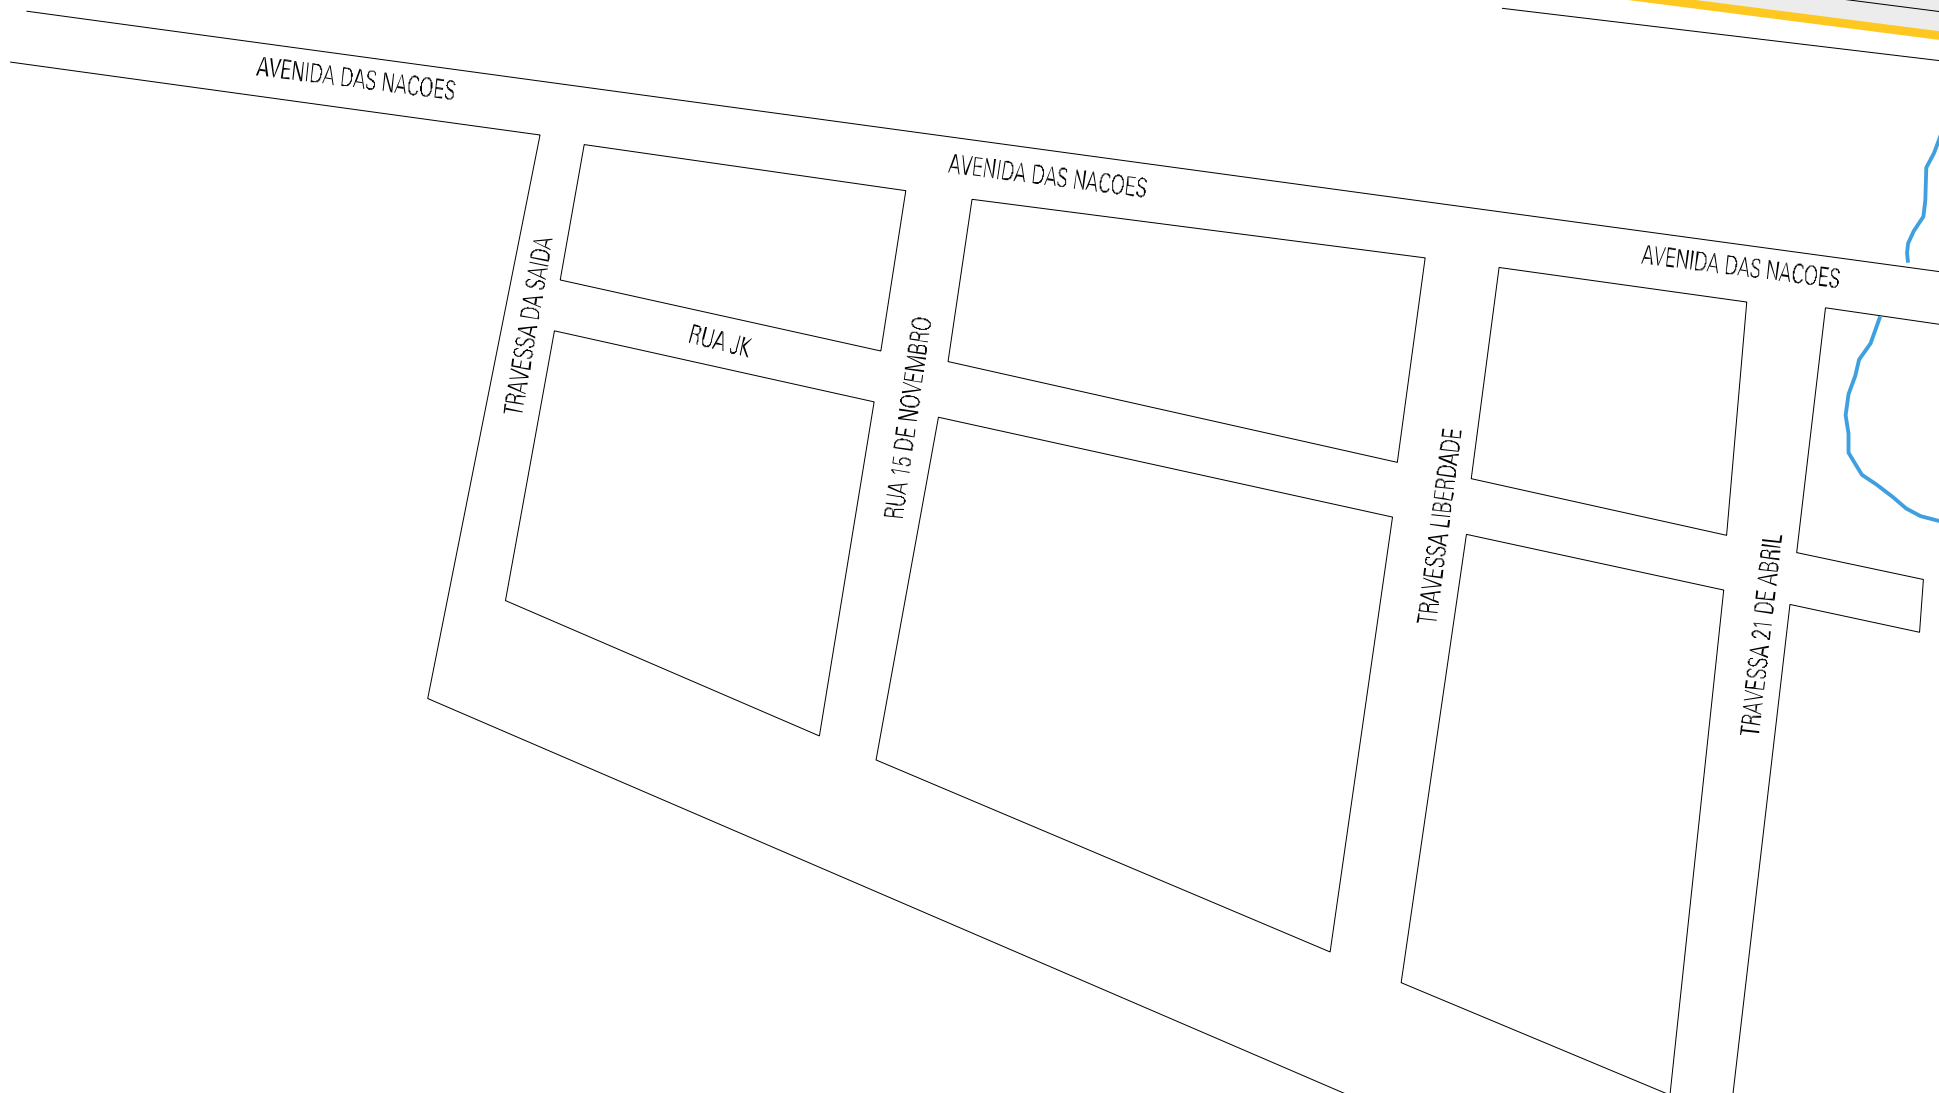

AVENIDA DO CONTORNO

15 05437 05 00 0003

RUA 31

RUA

RUA 29

RUA 27

RUA 25

RUA 2

RUA 4

TRAVESSA RUI BARBOSA

RUA 25

RUA 8

RUA 23

RUA 10

RUA 31

RUA 29

RUA 8

RUA 27

RUA 10

RUA 12

RUA 12

RUA 14

RUA 14

RUA 16

RUA 16

AVENIDA DO CONTORNO

MÃ

CENSO AGROPECUARIO 2006
CONTAGEM DA POPULAÇÃO 2007

MUNICIPIO: 05437 - OURILÂNDIA DO NORTE
DISTRITO: 05 - OURILÂNDIA DO NORTE
SUBDISTRITO: 00
SETOR: 0003 SITUACAO: 10

ESTADO DO PARA
MAPA DE SETOR URBANO - MSU
ESCALA: 1 : 3740