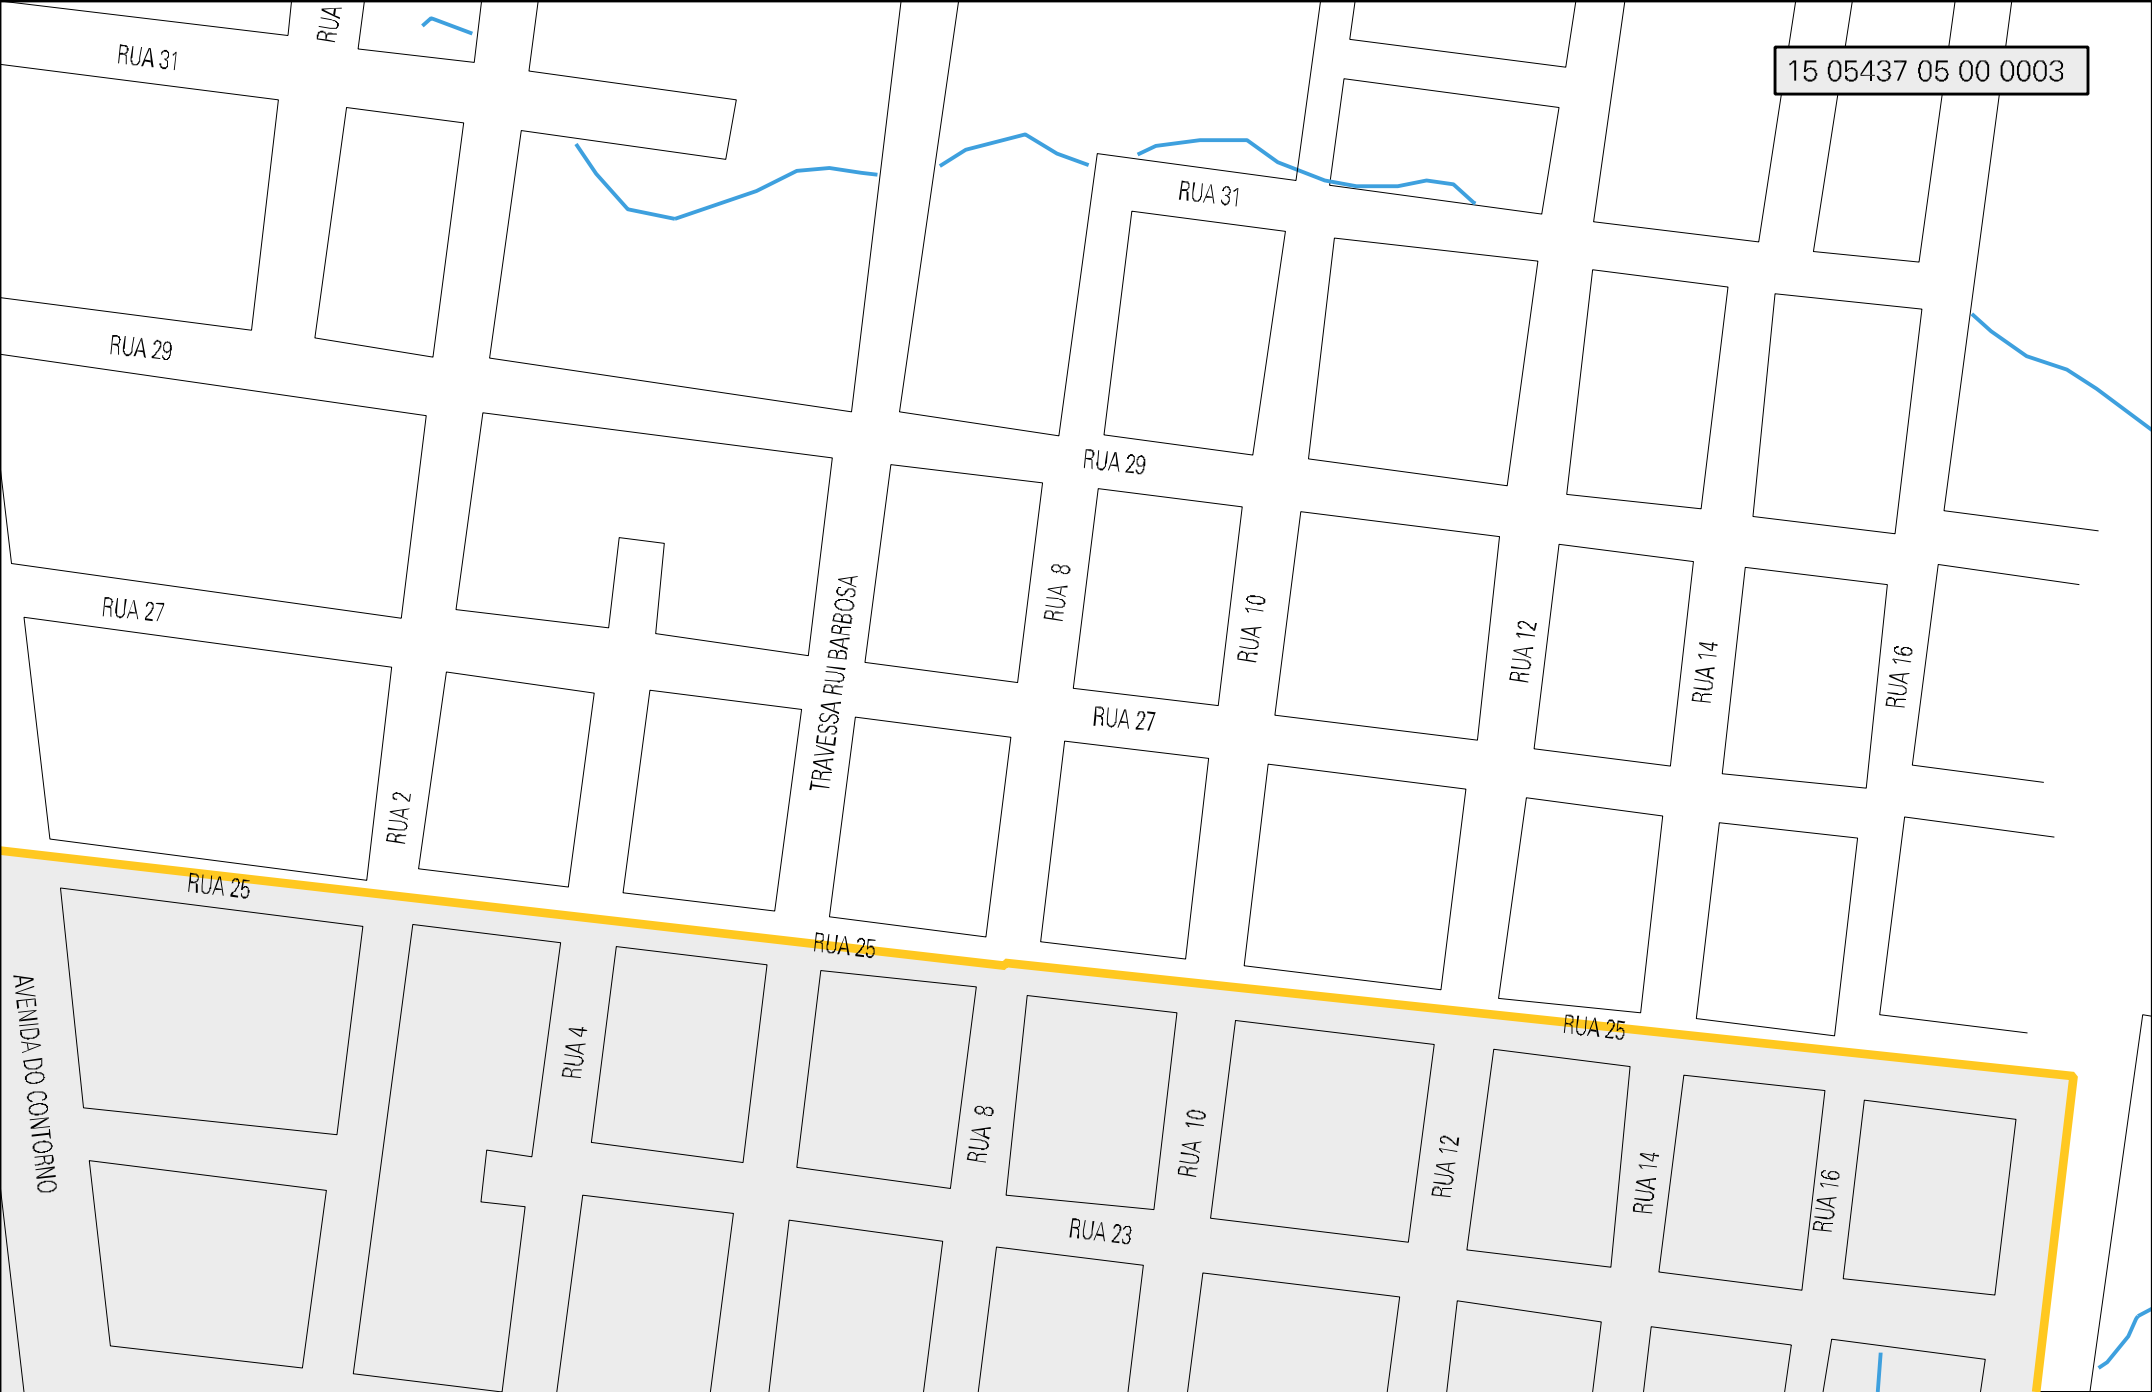

AVENIDA DO CONTORNO

15 05437 05 00 0003

RUA 31

RUA

RUA 29

RUA 27

RUA 25

RUA 2

RUA 4

TRAVESSA RUI BARBOSA

RUA 25

RUA 8

RUA 23

RUA 10

RUA 31

RUA 29

RUA 8

RUA 27

RUA 10

RUA 12

RUA 12

RUA 14

RUA 14

RUA 16

RUA 16

AVENIDA DO CONTORNO

MÃ

CENSO AGROPECUARIO 2006
CONTAGEM DA POPULAÇÃO 2007

MUNICIPIO: 05437 - OURILÂNDIA DO NORTE
DISTRITO: 05 - OURILÂNDIA DO NORTE
SUBDISTRITO: 00
SETOR: 0003 SITUACAO: 10

ESTADO DO PARA
MAPA DE SETOR URBANO - MSU
ESCALA: 1 : 3740