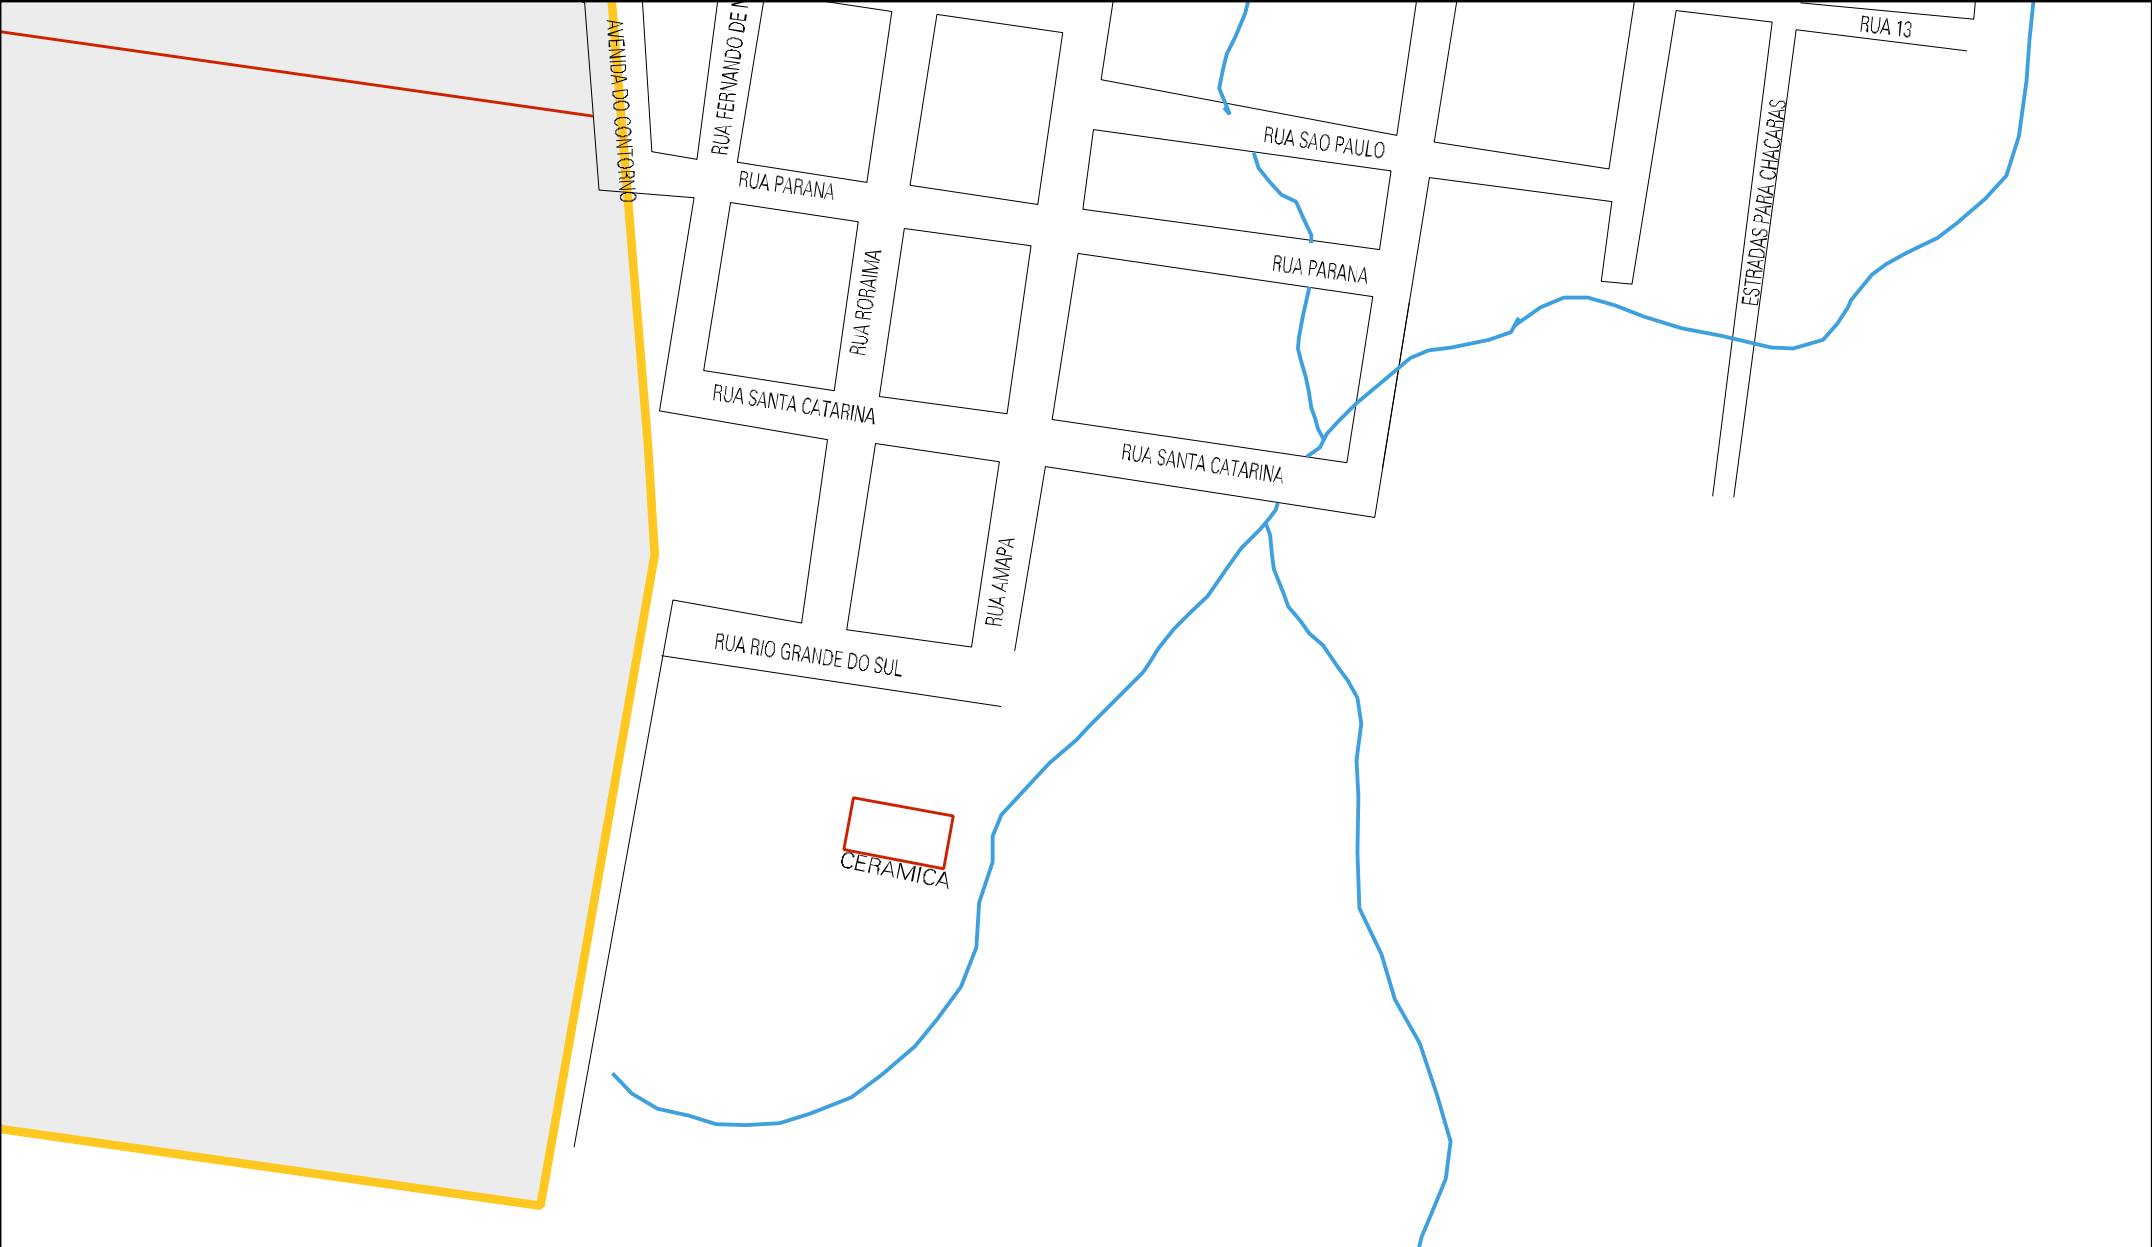

RUA 9

RUA 17

RUA RORAIMA

RUA AMAPA

TRAVESSA GUANABARA

RUA 14

RUA 16

RUA 15

RUA 15

RUA 15

RUA SAO PAULO

RUA SAO PAULO

RUA 5

RUA 18

IGARAPE DO SEBOSO

RUA 18

ESQUINA

ESQUINA

TRAVESSA LIBERDADE

TRAVESSA 21 DE ABRIL

MUNICIPIO: 05437 - OURILÂNDIA DO NORTE  
DISTRITO: 05 - OURILÂNDIA DO NORTE  
SUBDISTRITO: 00  
SETOR: 0004 SITUACAO: 10

ESTADO DO PARA  
MAPA DE SETOR URBANO - MSU  
ESCALA: 1 : 4478