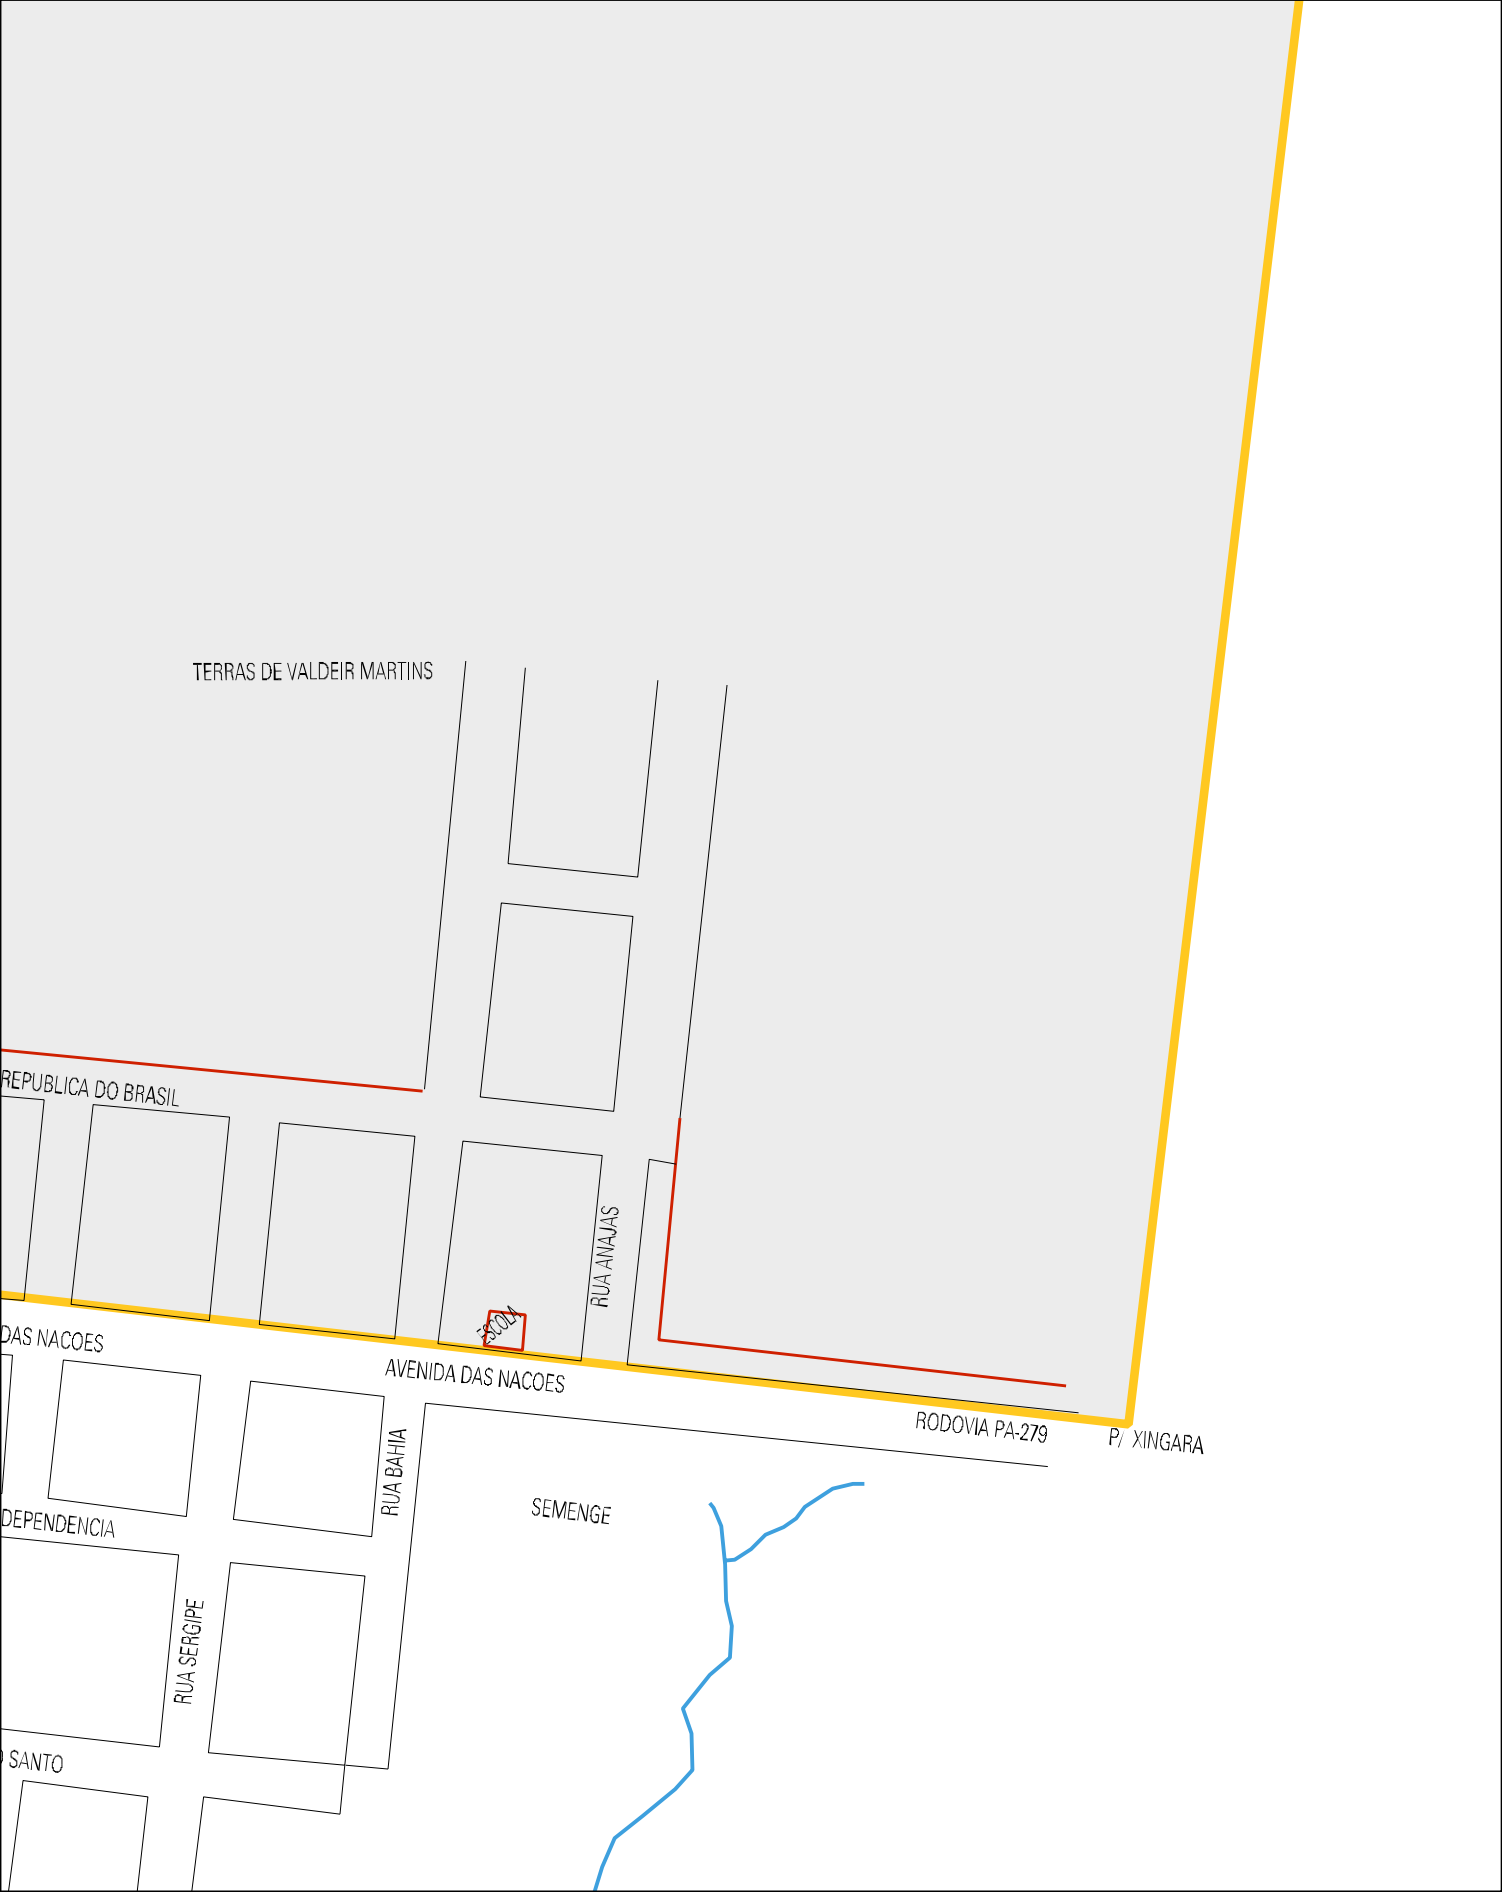

RUA TOCANTINS

RUA CARAPANA

RUA PIAUI

COLONIA RURAL DO GETAT

ESCOLA

RUA CARAPANA

ONÇA PUMA

TERRAS DE VALDEIR MARTINS

REPUBLICA DO BRASIL

DAS NACOES

AVENIDA DAS NACOES

RODOVIA PA-279

P/ XINGARA

RUA AMAJAS

RUA BAHIA

SEMENGE

DEPENDENCIA

RUA SERGIPE

SANTO

ESTADO DO PARA
MAPA DE SETOR URBANO - MSU
ESCALA: 1 : 4146