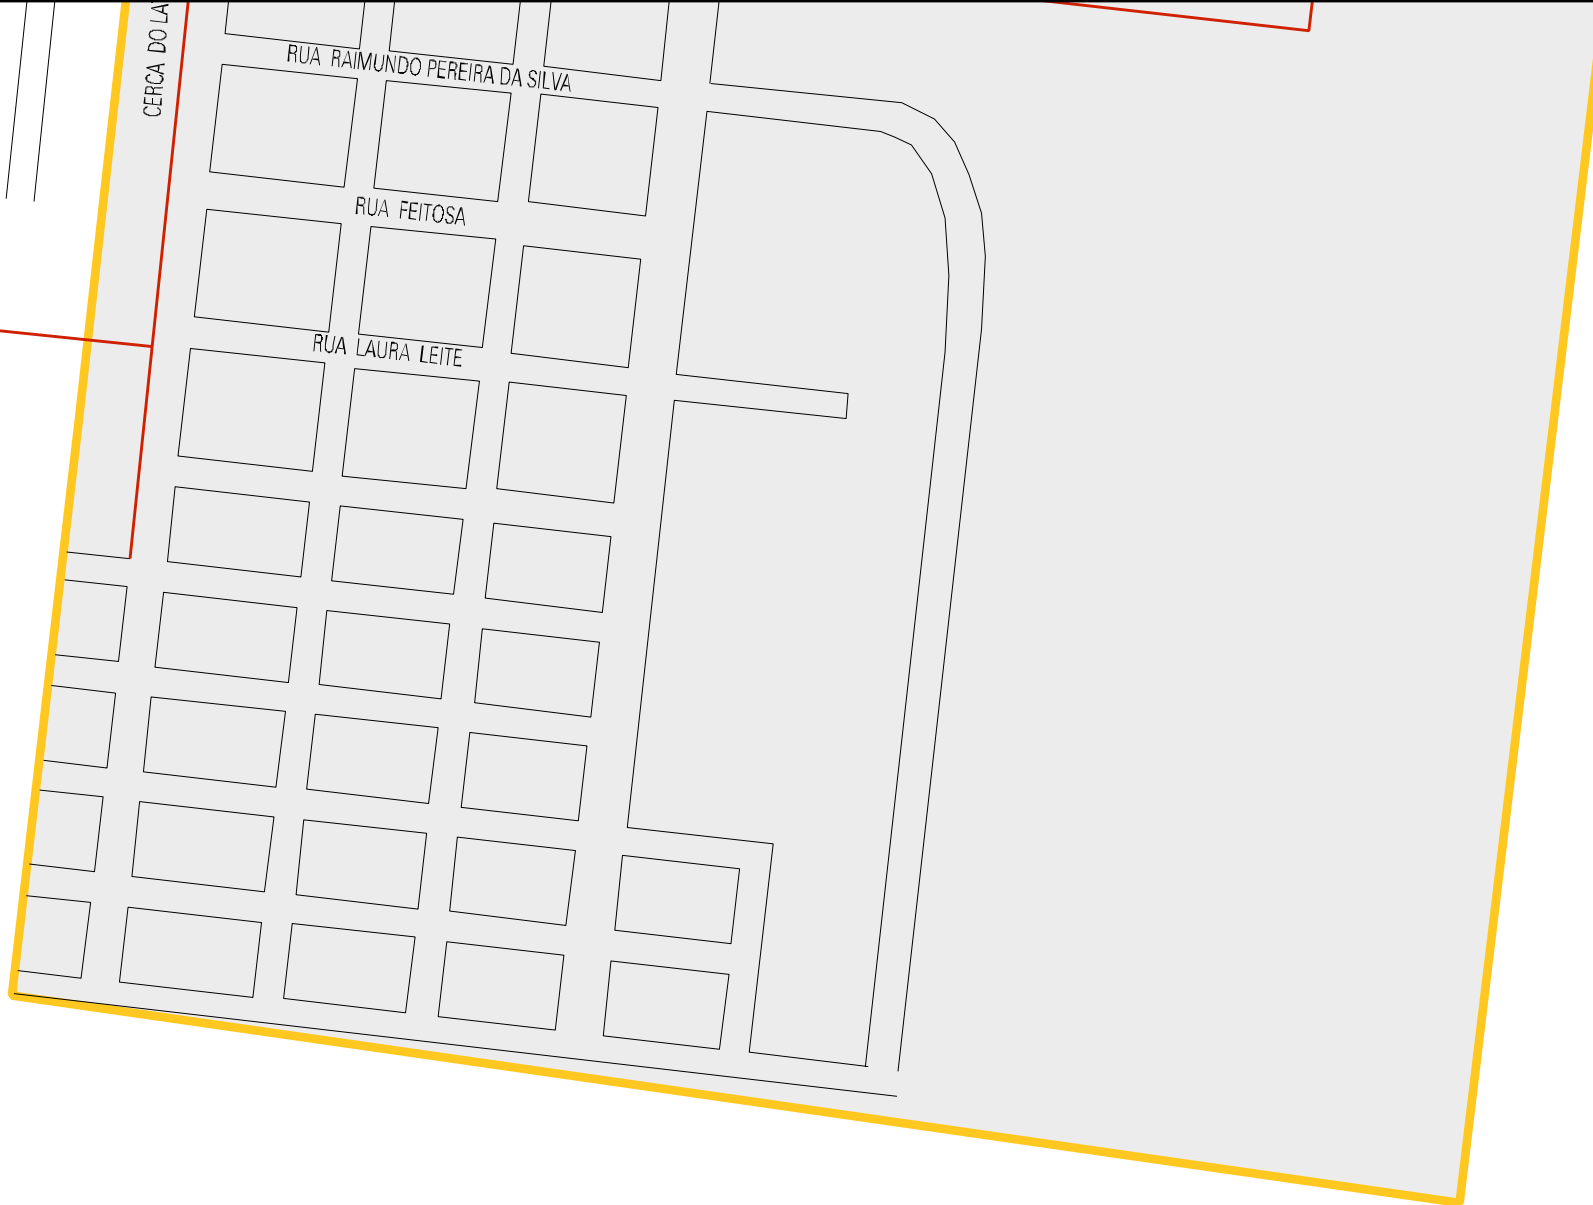

RUA PERNAIBUCO

RUA DO BOSQUE

RUA DO BOSQUE

RUA KAIAPO

RUA GOROTIRE

RUA RIO BRANCO

RUA CASTANHAL

RUA ESPIRITO SANTO

RUA 12 DE JULHO

RUA VICENTE

ICNIO

AVENIDA DAS NACOES

IGREJA

AVENIDA INDEPENDENCIA

AVENIDA DAS NACOES

RUA BAHIA

RUA SERGIPE

SEMENGE

CEMITÉRIO

ESCOLA

RUA ANAJA

RODOVIA PA-279

P/ XINGARA

MUNICIPIO: 05437 - OURILÂNDIA DO NORTE
DISTRITO: 05 - OURILÂNDIA DO NORTE
SUBDISTRITO: 00
SETOR: 0009 SITUACAO: 10

ESTADO DO PARA
MAPA DE SETOR URBANO - MSU
ESCALA: 1 : 4105