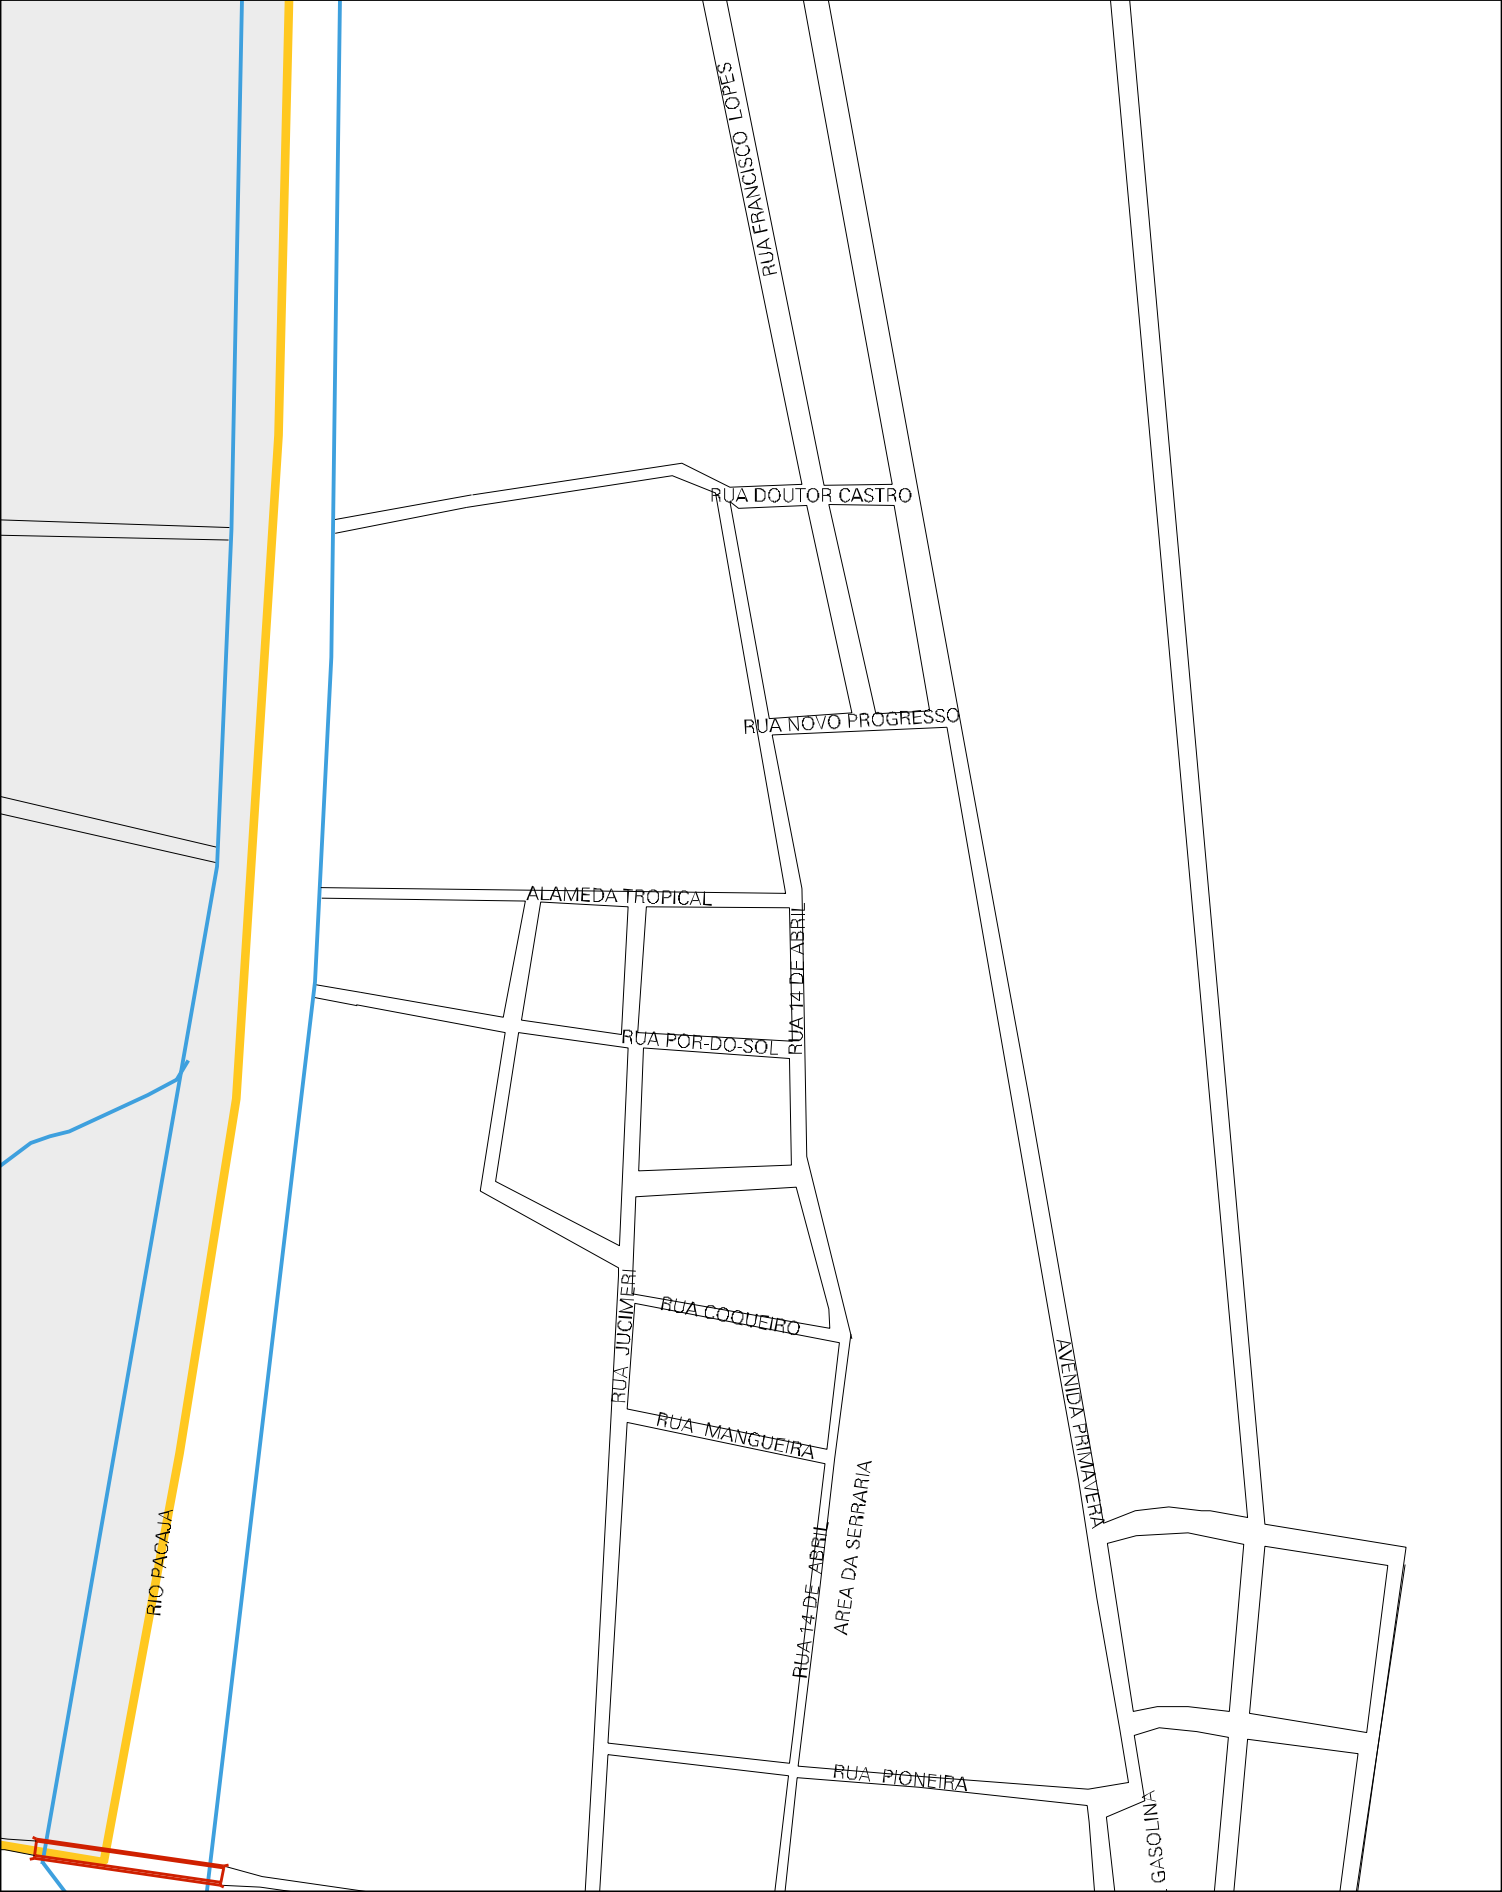

RUA JOAO MIRANDA DOS SANTOS OU VICINAL PORTEL

MATADOURO

VICINAL PORTEL

MADEIREIRA

RUA D PEDRO II

RUA APOCALIPSE

MADEIREIRA

AL YPE

AYRTON SENA

RUA CESARIO DE MORAES

RUA

RUA D PEDRO II

RUA XAVIER

RUA SAO MATEUS

RUA MARCONE DE C BENTO

RUA MACULADA

RUA LUIZ FIGUEIREDO

- GLEBA 69

LOTE 3 - GLEBA 69

RIO PACAJA

VICINAL TOEFT

ESTADO DO PARA
MAPA DE SETOR URBANO - MSU
ESCALA: 1 : 4695