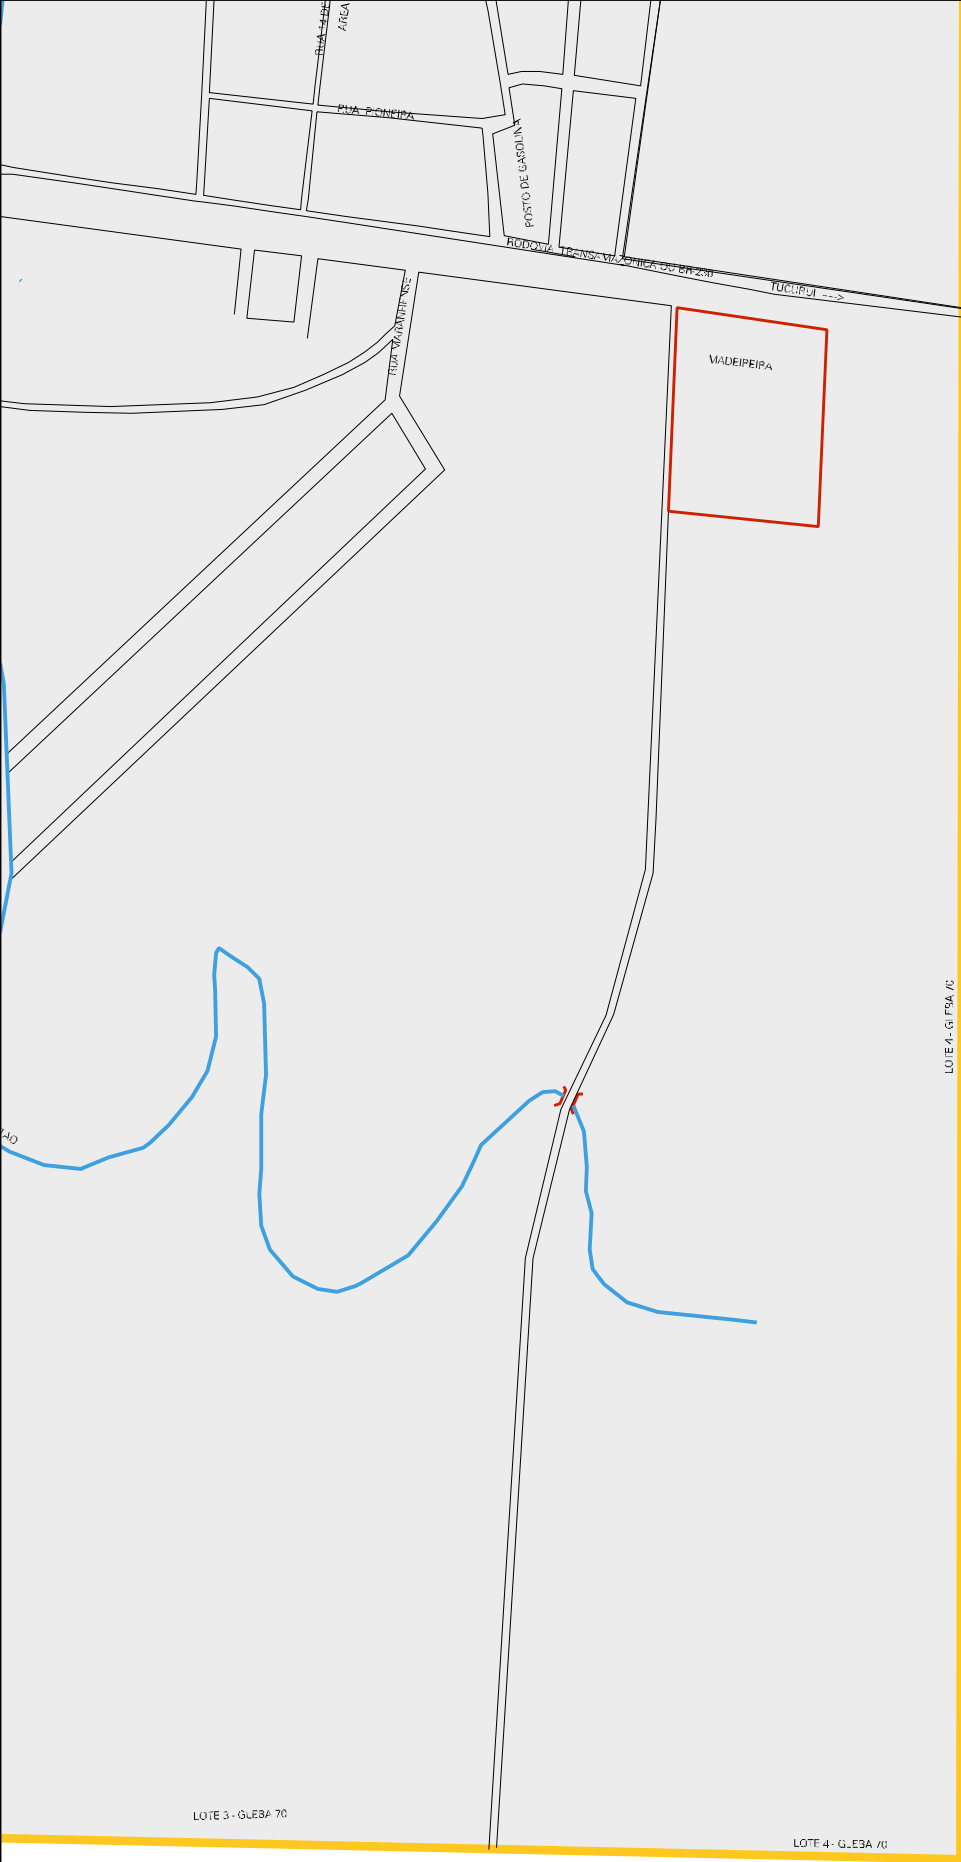

LOTE 3 - GLEBA 09

LOTE 4 - GLEBA 09

RIO FACALIA

RUA LOPES

RUA FRANCISCO LOPES

RUA DOUTOR CASTRO

RUA NOVO PROGRESSO

RUA AVANCA TROPICAL

RUA PROMISSÃO

RUA JUCUNHA

RUA ANTÔNIO

RUA TRANSCORRIDA

RUA SERRANIA

RUA MARIA YANKEAN

LOTE 6 - GLEBA 09  
66-410-0-1001

TE 10 - GLEBA 68  
TE 12 - GLEBA 68

LOTE 1 - GLEBA 70  
LOTE 2 - GLEBA 70  
LOTE 11 - GLEBA 70

MUNICÍPIO: 05486 - PACAJÁ  
 DISTRITO: 05 - PACAJÁ  
 SUBDISTRITO: 00  
 SETOR: 0002 SITUACAO: 10

LOTE 4 - GLEBA 70  
LOTE 5 - GLEBA 70

LOTE 3 - GLEBA 70

LOTE 4 - GLEBA 70

ESTADO DO PARA  
MAPA DE SETOR URBANO - MSU  
ESCALA: 1 : 8266