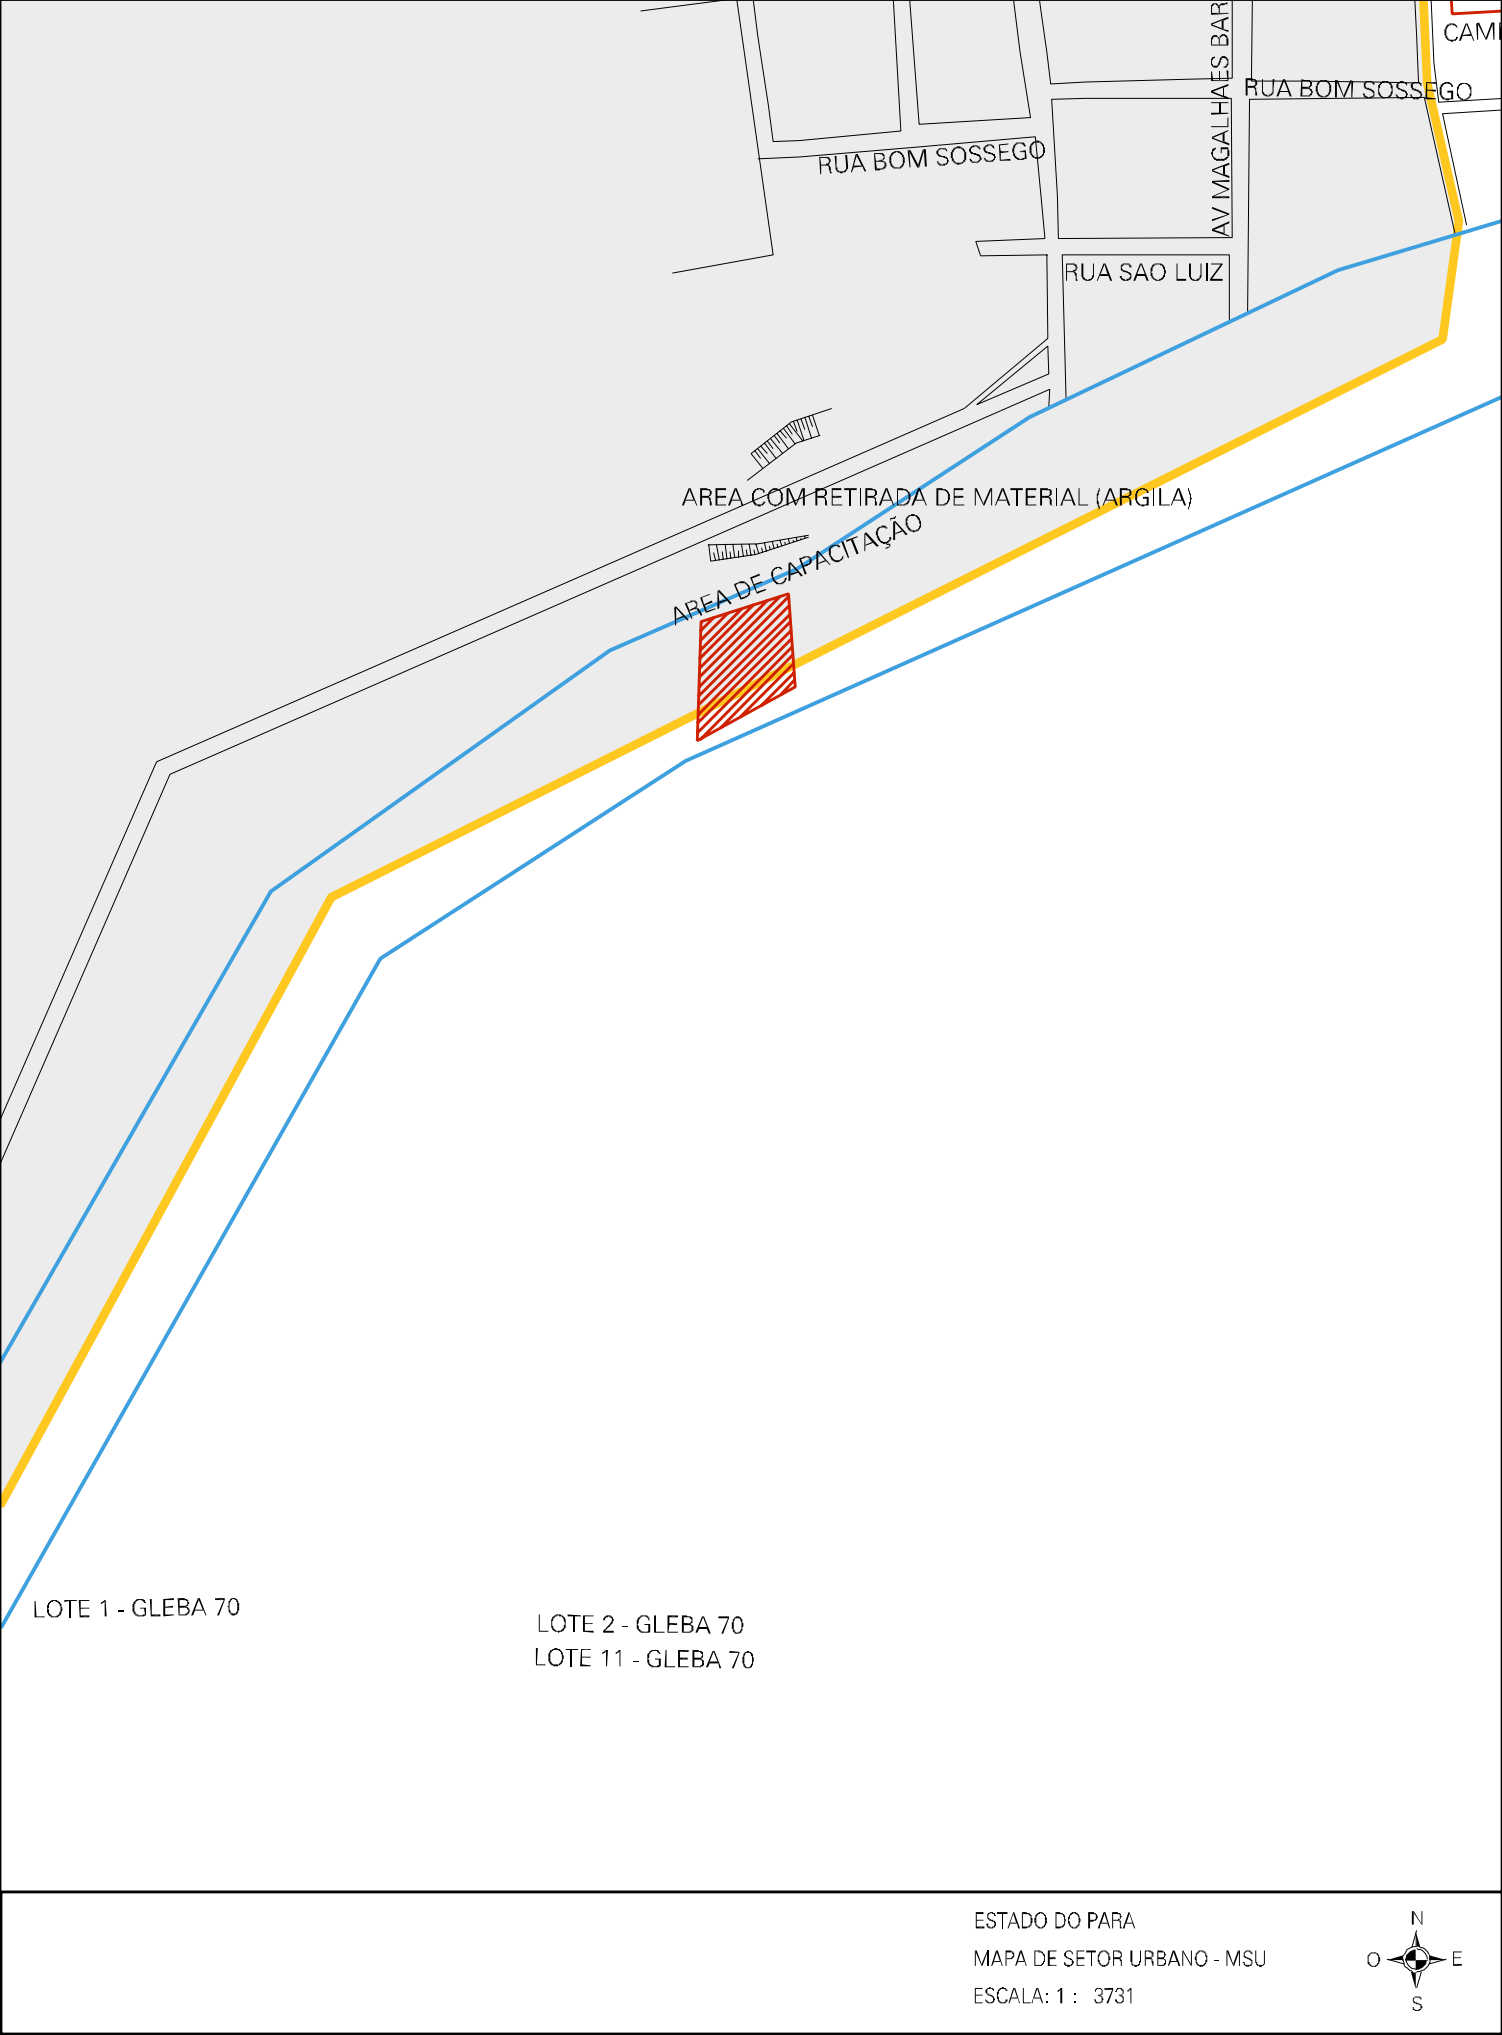

RUA S

R DEODORO DA FONSECA

GROTA S/D

RUA INES SOARES

PRACA

RUA 13 DE ABRIL

RUA CANDIDO MENDES

AV MARECHAL CASTELO BRANCO

AVENIDA MAGALHAES BARATA

AV 22 DE MAIO

RUA RUI BARBOSA

RUA SAO PEDRO

AVENIDA 24 DE JANEIRO

AV L. GERALDO LAURINO

RUA DO DNER

RUA DO DNER

RUA TIRADENTES

RUA SAO FELIX

SUL 3 OU VICINAL BAIANO

LOTE 9 - GLEBA 68
LOTE 10 - GLEBA 68

LOTE 10 - GLEBA 68
LOTE 12 - GLEBA 68

RUA BOM SOSSEGO

AV MAGALHAES BAR

RUA BOM SOSSEGO

RUA SAO LUIZ

AREA COM RETIRADA DE MATERIAL (ARGILA)

AREA DE CAPACITACAO

LOTE 1 - GLEBA 70

LOTE 2 - GLEBA 70
LOTE 11 - GLEBA 70

ESTADO DO PARA
MAPA DE SETOR URBANO - MSU
ESCALA: 1 : 3731