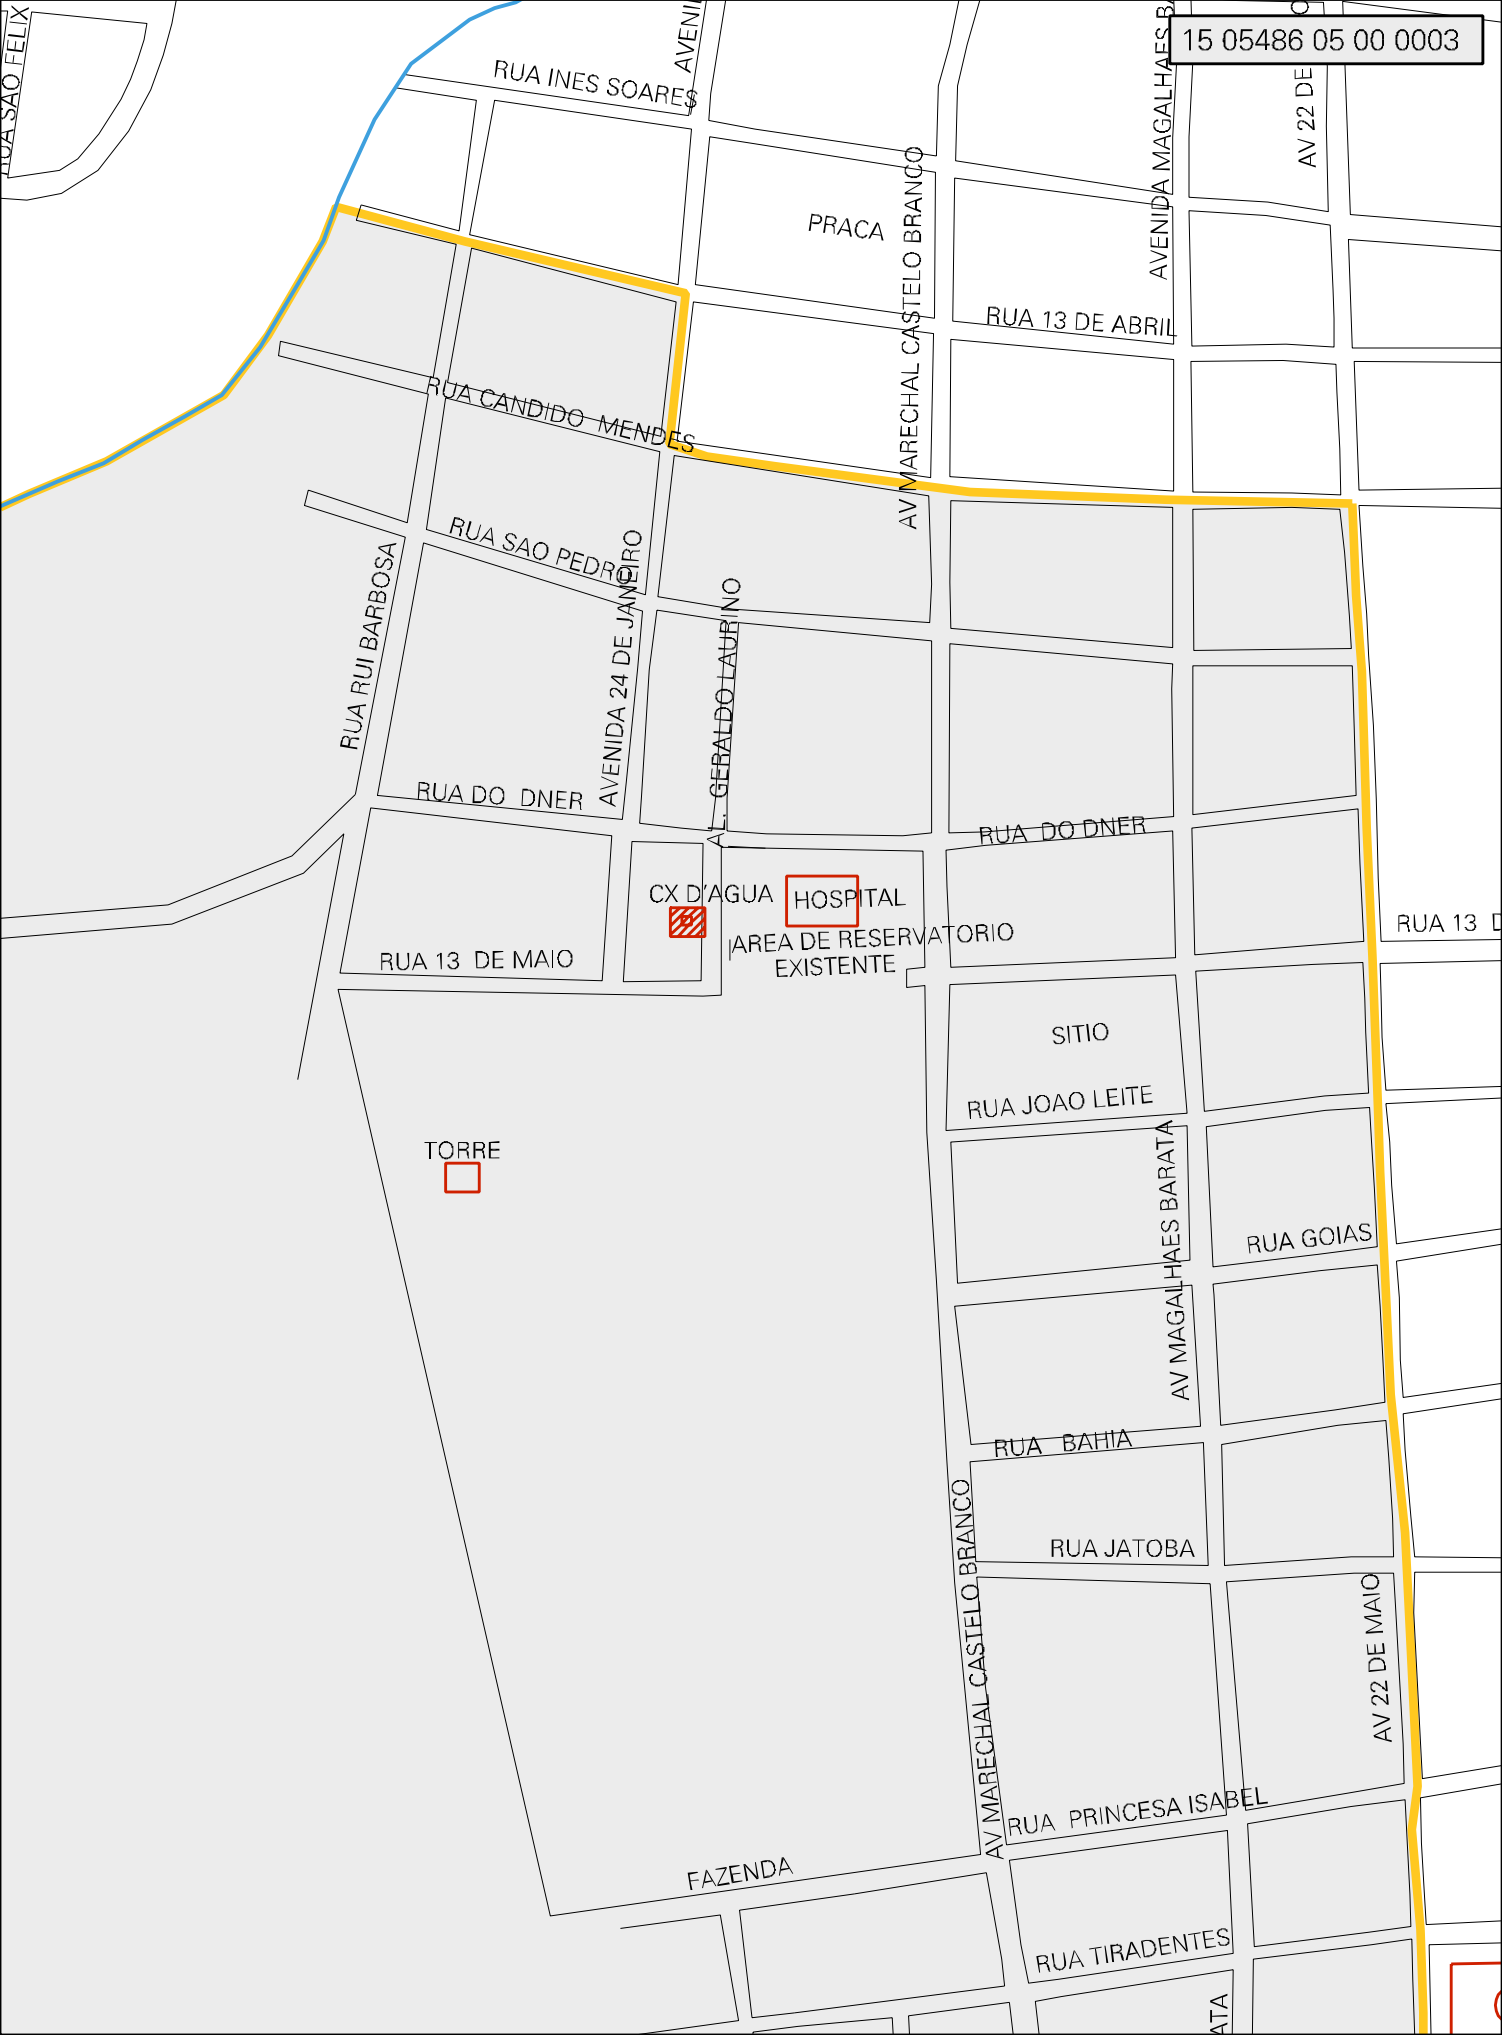

RUA S

R DEODORO DA FONSECA

GROTA S/D

RUA INES SOARES

PRACA

RUA 13 DE ABRIL

RUA CANDIDO MENDES

AV MARECHAL CASTELO BRANCO

AVENIDA MAGALHAES BARATA

AV 22 DE MAIO

RUA RUI BARBOSA

RUA SAO PEDRO

AVENIDA 24 DE JANEIRO

AV L. GERALDO LAURINO

RUA DO DNER

RUA DO DNER

CX D'AGUA

HOSPITAL

AREA DE RESERVATORIO EXISTENTE

RUA 13 DE MAIO

RUA 13 DE ABRIL

SITIO

RUA JOAO LEITE

TORRE

RUA TIRADENTES

RUA SAO FELIX

SUL 3 OU VICINAL BAIANO

LOTE 9 - GLEBA 68
LOTE 10 - GLEBA 68

LOTE 10 - GLEBA 68
LOTE 12 - GLEBA 68

RUA BOM SOSSEGO

AV MAGALHAES BAR

RUA BOM SOSSEGO