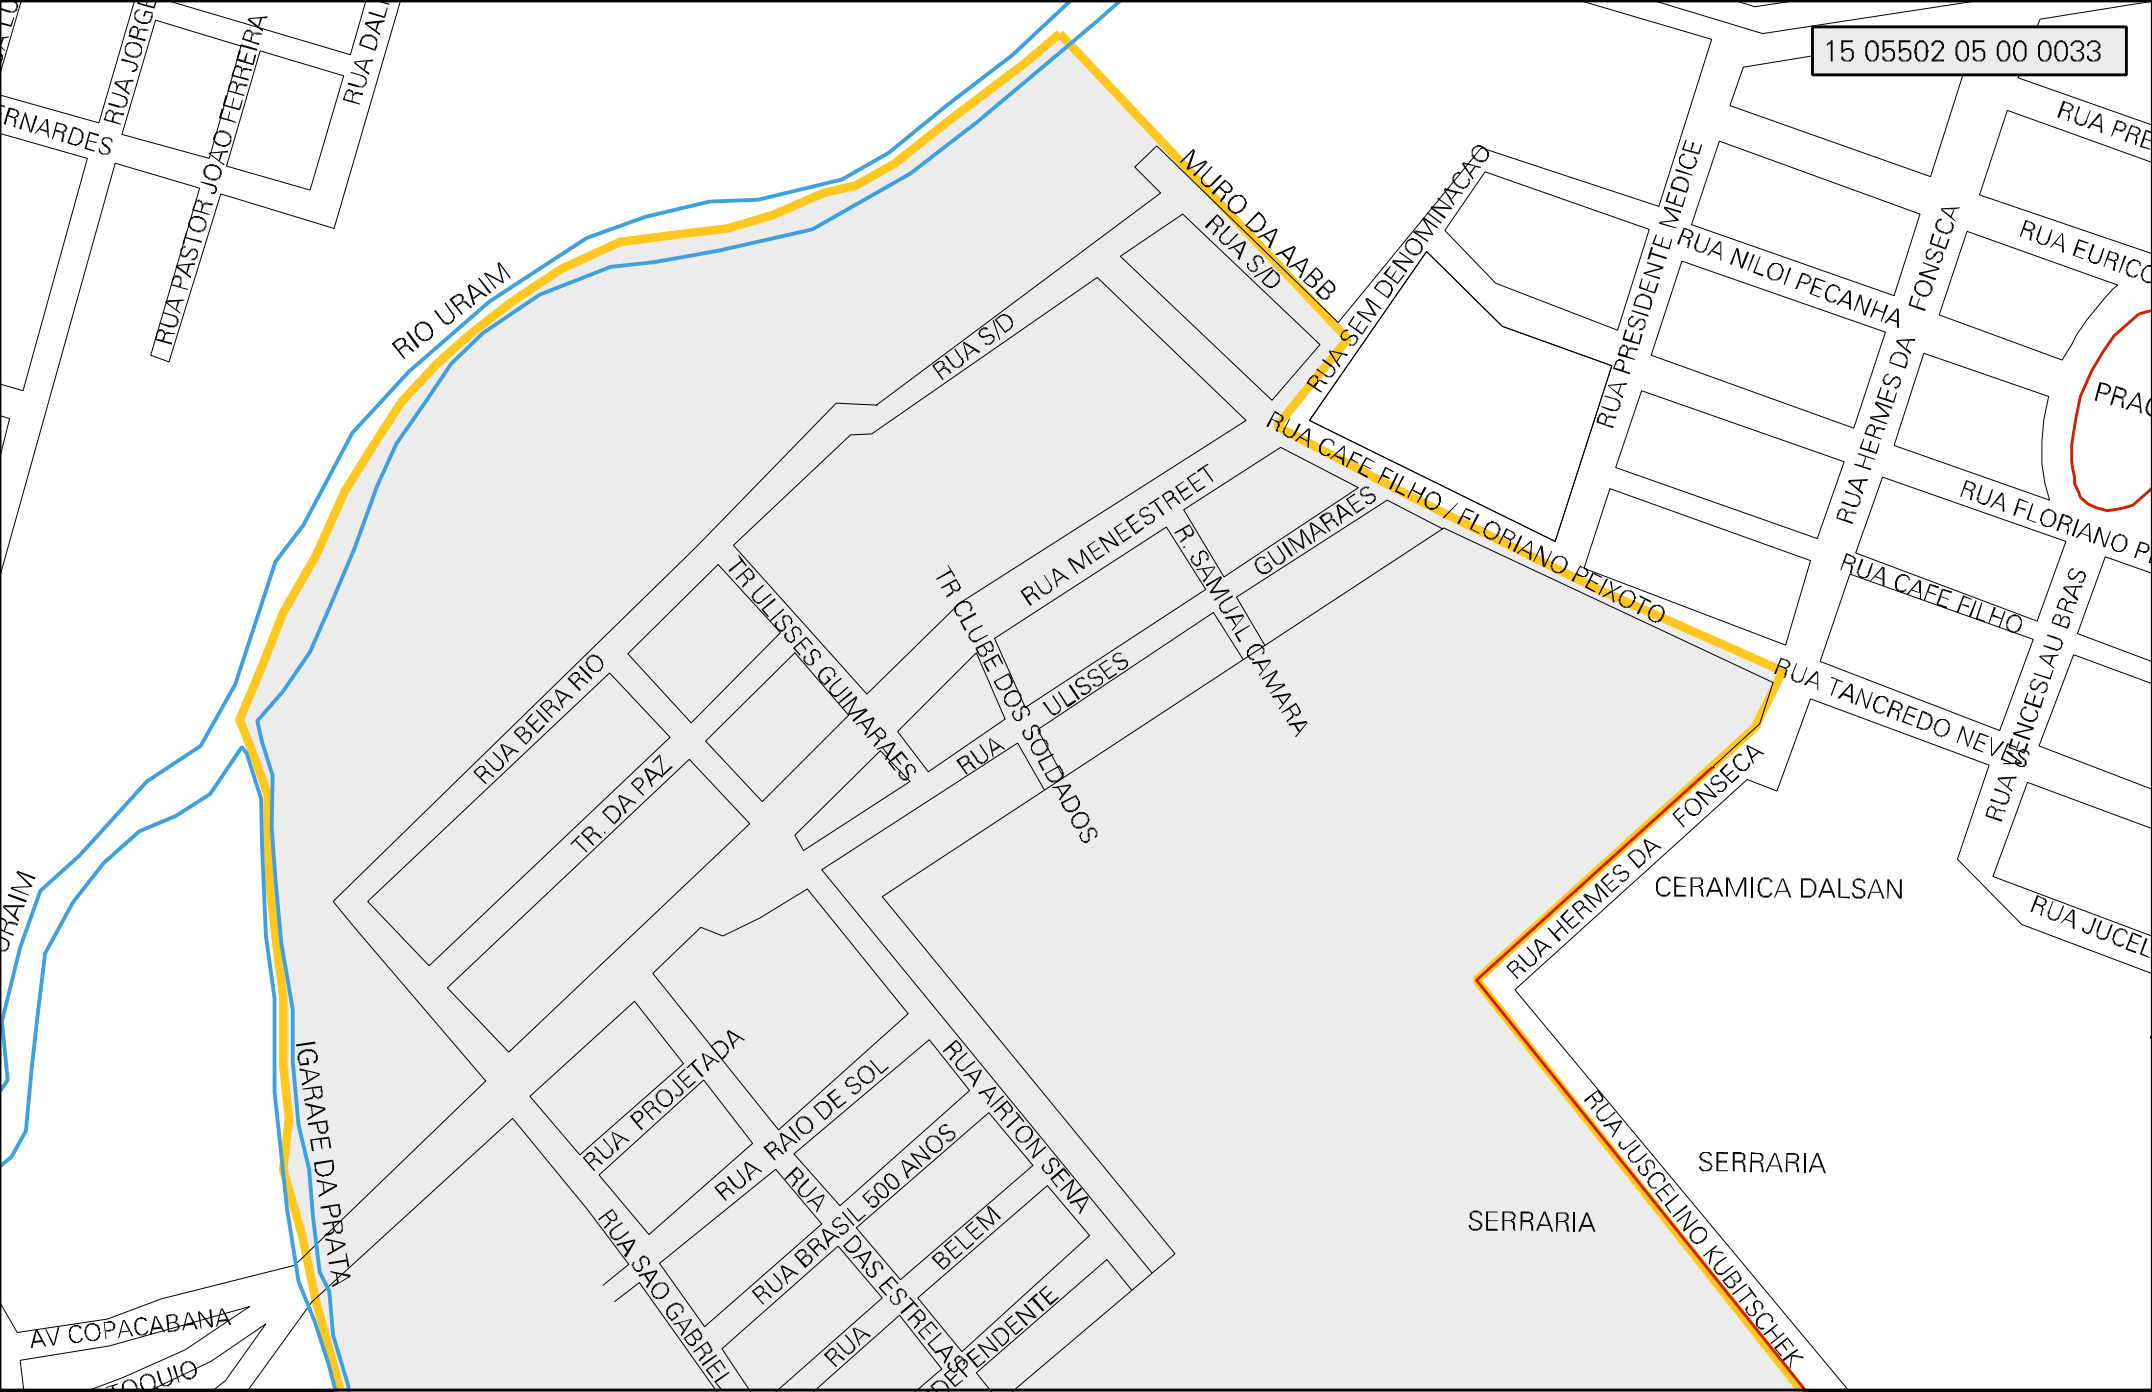

15 05502 05 00 0033

RUA JORGE
RUA PASTOR JOAO FERREIRA
RUA DAL
RUA BEIRA RIO
RUA RAIO DE SOL
RUA AIRTON SENA
RUA PROJETADA
RUA SAO GABRIEL
RUA BRAZIL 500 ANOS
RUA DAS ESTRELAS
RUA
RUA MENEESTREET
R. SEMUAL CAMARA
RUA CLUBE DOS SOLDADOS
RUA ULISSES
RUA HERMES DA FONSECA
RUA NILOI PECANHA
RUA HERMES DA FONSECA
RUA FLORIANO P
RUA CAFE FILHO
RUA TANCREDO NEV
RUA VENCESLAU BRAS
RUA JUCEL
RUA SEM DENOMINACAO
RUA CAFE FILHO / FLORIANO PEIXOTO
RUA PRESIDENTE MEDICE
RUA PRESIDENTE MEDICE
RUA NILOI PECANHA
RUA HERMES DA FONSECA
RUA FLORIANO P
RUA CAFE FILHO
RUA TANCREDO NEV
RUA VENCESLAU BRAS
RUA JUCEL

RIO URAIM

IGARAPE DA PRATA

AV COPACABANA

SERRARIA

SERRARIA

CERAMICA DALSAN

PRAC

MUNICÍPIO: 05502 - PARAGOMINAS
DISTRITO: 05 - PARAGOMINAS
SUBDISTRITO: 00
SETOR: 0033 SITUAÇÃO: 10

ESTADO DO PARÁ
MAPA DE SETOR URBANO - MSU
ESCALA: 1 : 4044