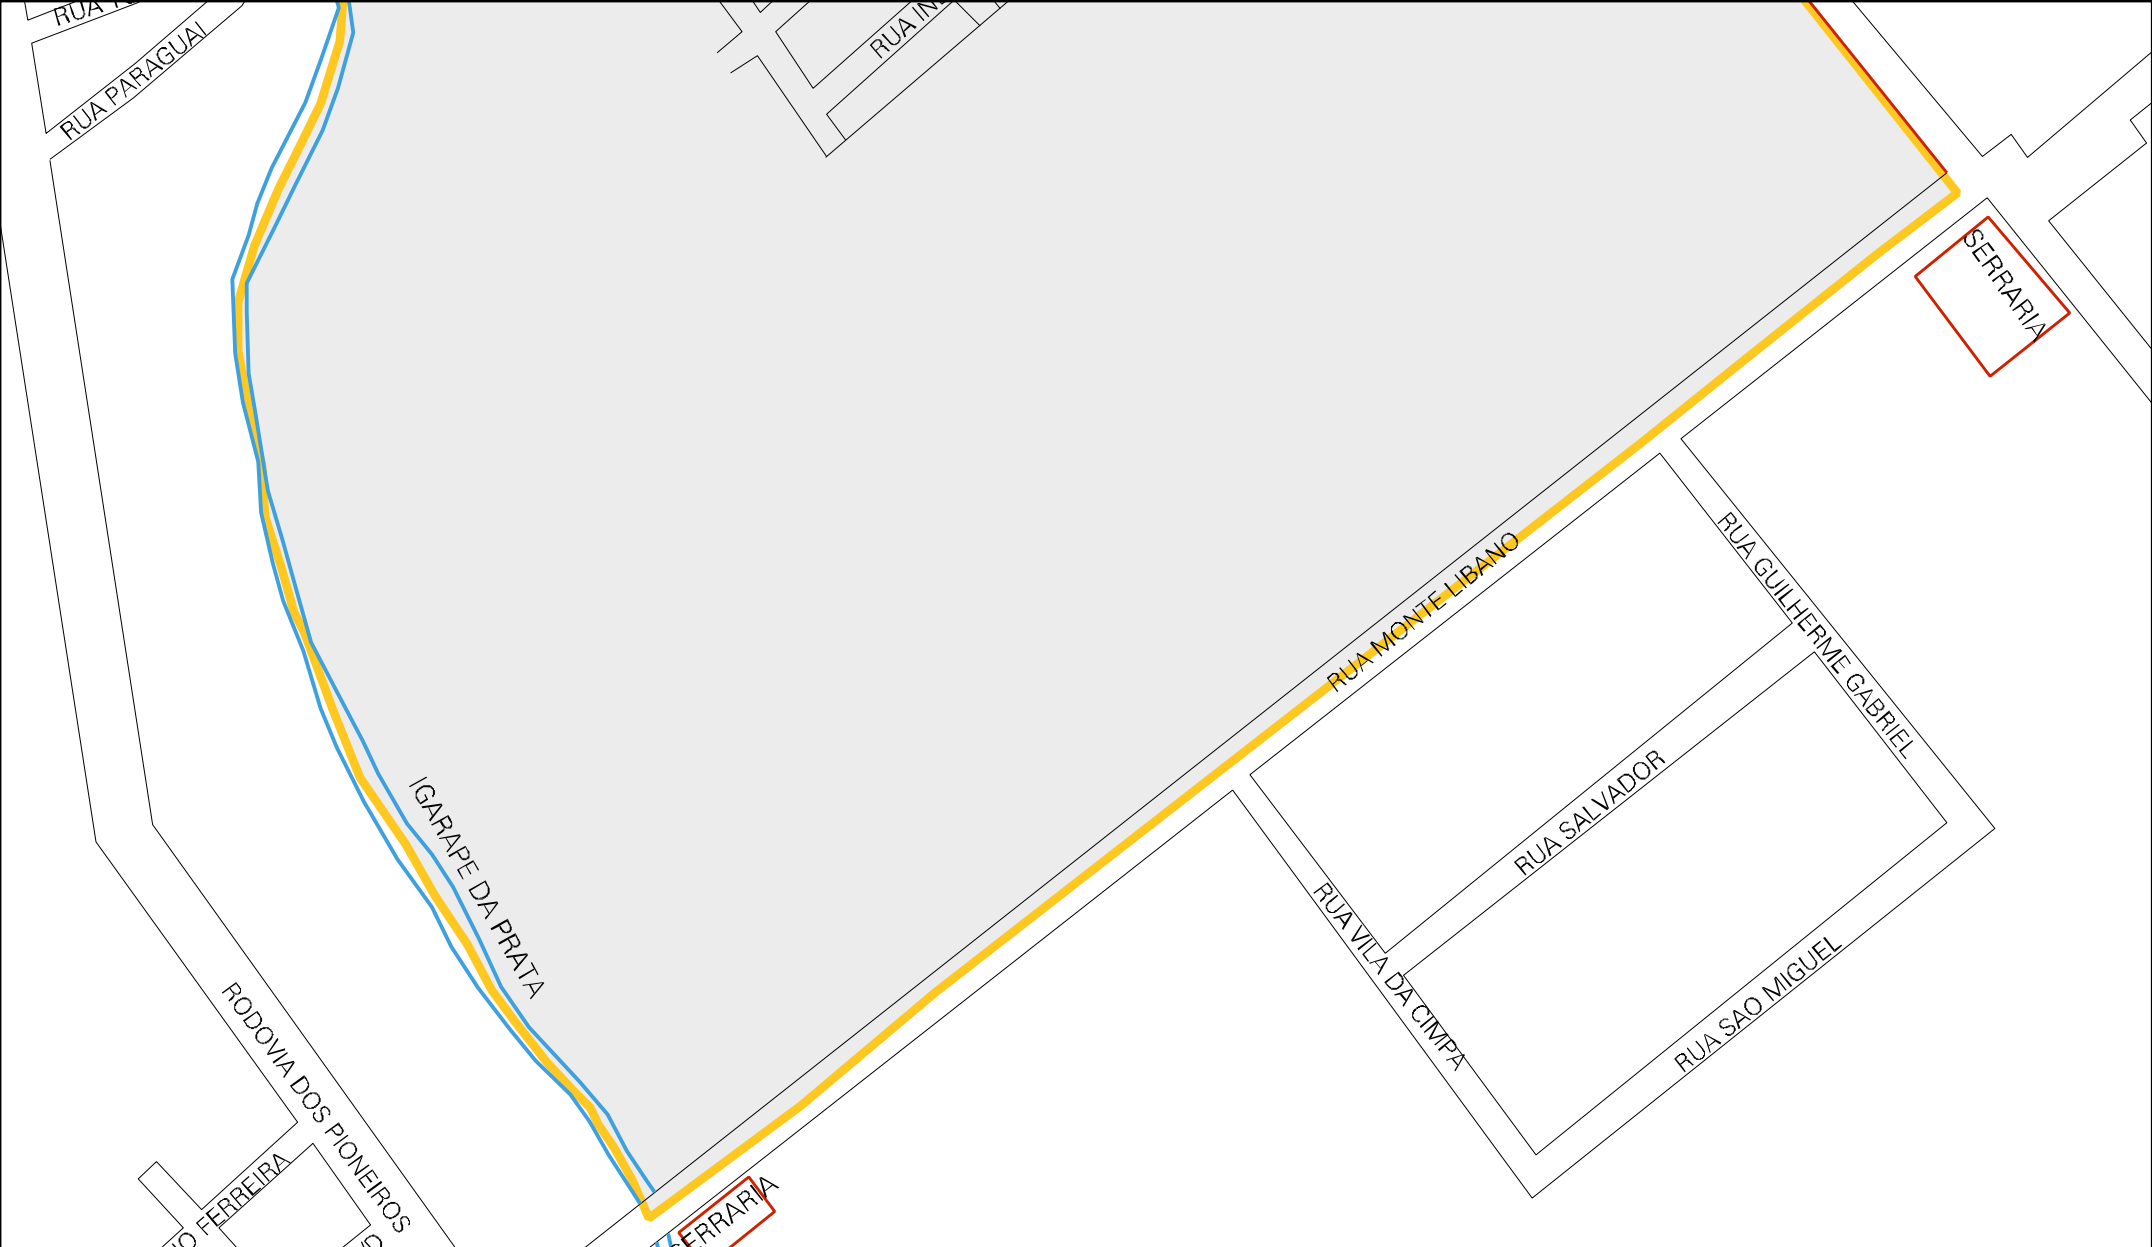

15 05502 05 00 0033

RUA JORGE
RUA PASTOR JOAO FERREIRA
RUA DAL
RUA BEIRA RIO
RUA RAIO DE SOL
RUA AIRTON SENA
RUA PROJETADA
RUA SAO GABRIEL
RUA BRAZIL 500 ANOS
RUA DAS ESTRELAS
RUA
RUA MENEESTREET
R. SEMUAL CAMARA
RUA CLUBE DOS SOLDADOS
RUA ULISSES
RUA HERMES DA FONSECA
RUA NILOI PECANHA
RUA HERMES DA FONSECA
RUA FLORIANO P
RUA CAFE FILHO
RUA TANCREDO NEV
RUA VENCESLAU BRAS
RUA JUCEL
RUA SEM DENOMINACAO
RUA CAFE FILHO / FLORIANO PEIXOTO
RUA PRESIDENTE MEDICE
RUA PRESIDENTE MEDICE
RUA NILOI PECANHA
RUA HERMES DA FONSECA
RUA FLORIANO P
RUA CAFE FILHO
RUA TANCREDO NEV
RUA VENCESLAU BRAS
RUA JUCEL

RIO URAIM

IGARAPE DA PRATA

AV COPACABANA

SERRARIA

SERRARIA

CERAMICA DALSAN

PRAC

MUNICÍPIO: 05502 - PARAGOMINAS
DISTRITO: 05 - PARAGOMINAS
SUBDISTRITO: 00
SETOR: 0033 SITUAÇÃO: 10

ESTADO DO PARÁ
MAPA DE SETOR URBANO - MSU
ESCALA: 1 : 4044