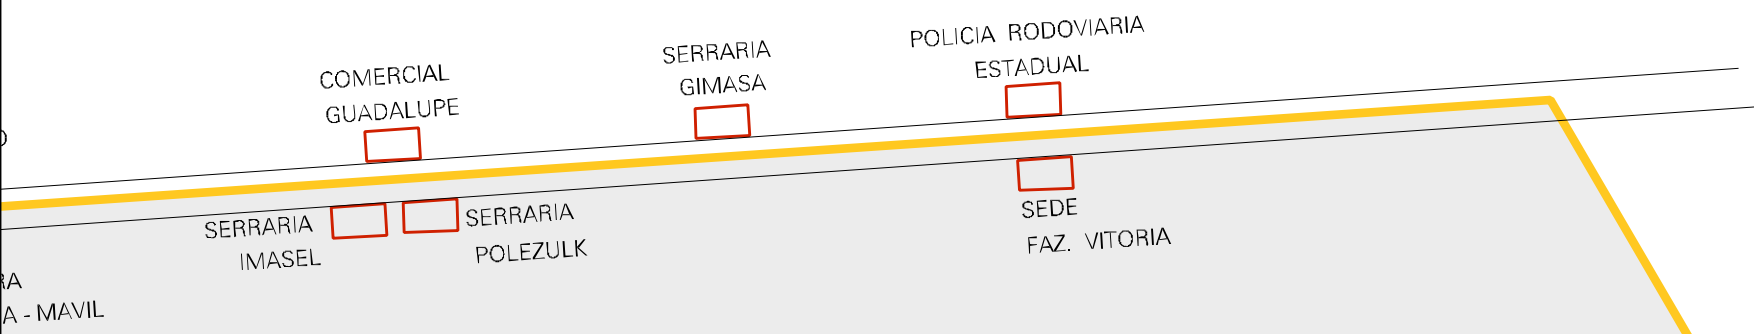

BRASIL
MADEIREIRA

MADEIREIRA
VITORIA LTD

COMERCIAL
PORTAL

IGREJA

PA-256

RAMAL

ESTADO DO PARA
MAPA DE SETOR URBANO - MSU
ESCALA: 1 : 4354