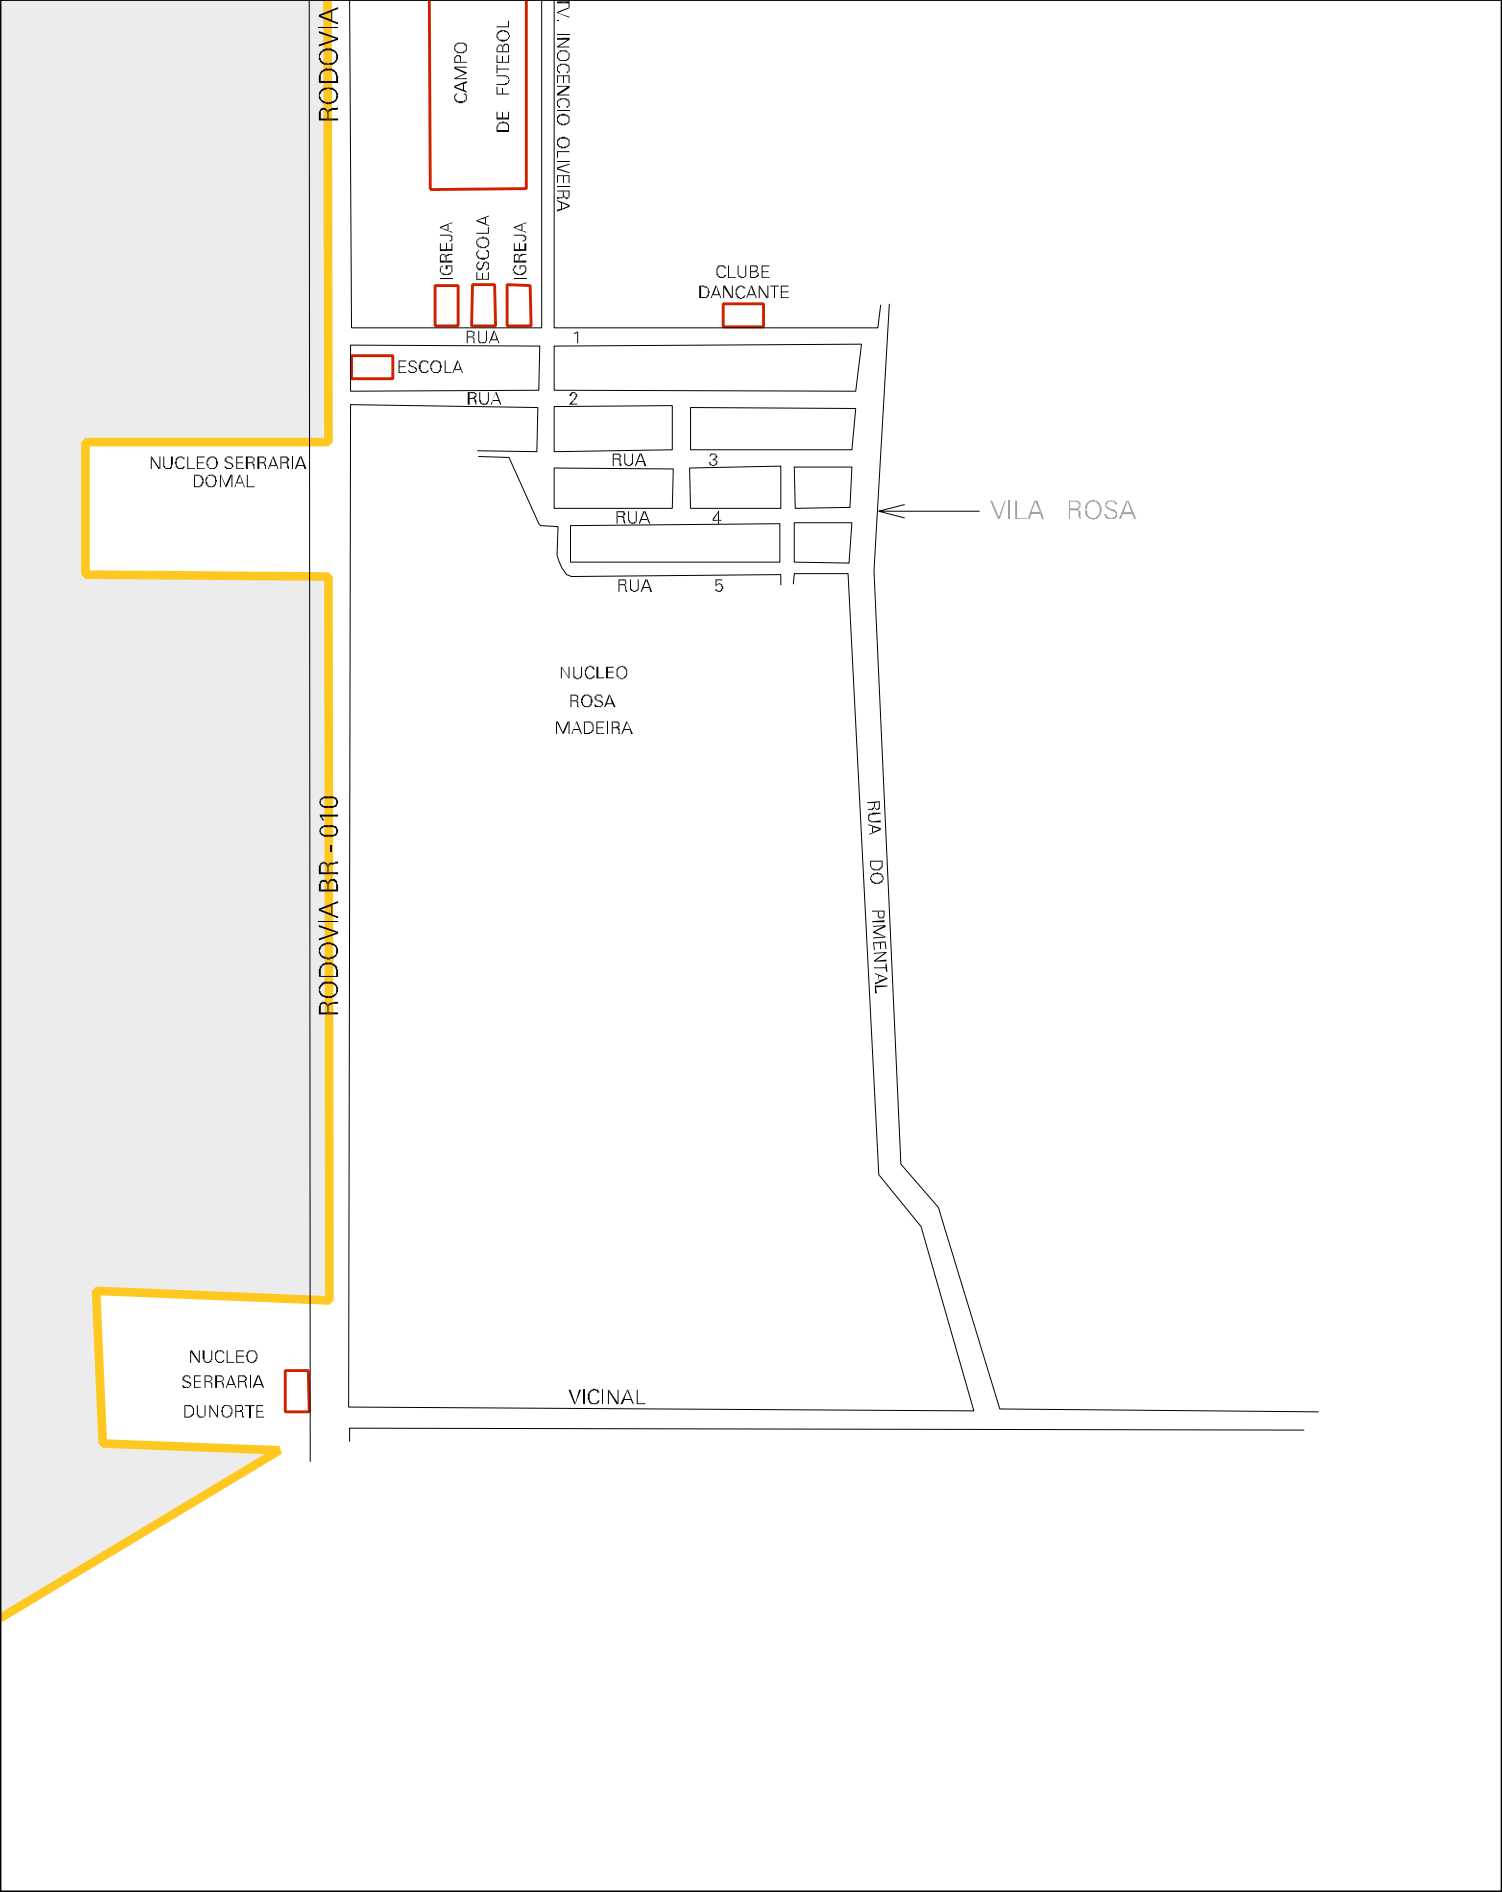

BRACO

IGARAPE

PA-256

POSTO FISCAL

RODOVIA BR - 010

TRANSHOTEL

TELEMAR

NUCLEO SERRARIA MONTE ALEGRE

PA-256

RODOVIA

CAMPO DE FUTEBOL

AV. INOCENCIO OLIVEIRA

IGREJA
ESCOLA
IGREJA

CLUBE DANCANTE

ESCOLA

RUA 1

RUA 2

RUA 3

RUA 4

RUA 5

NUCLEO SERRARIA DOMAL

VILA ROSA

NUCLEO ROSA MADEIRA

RODOVIA BR - 010

RUA DO PIMENTAL

NUCLEO SERRARIA DUNORTE

VICINAL