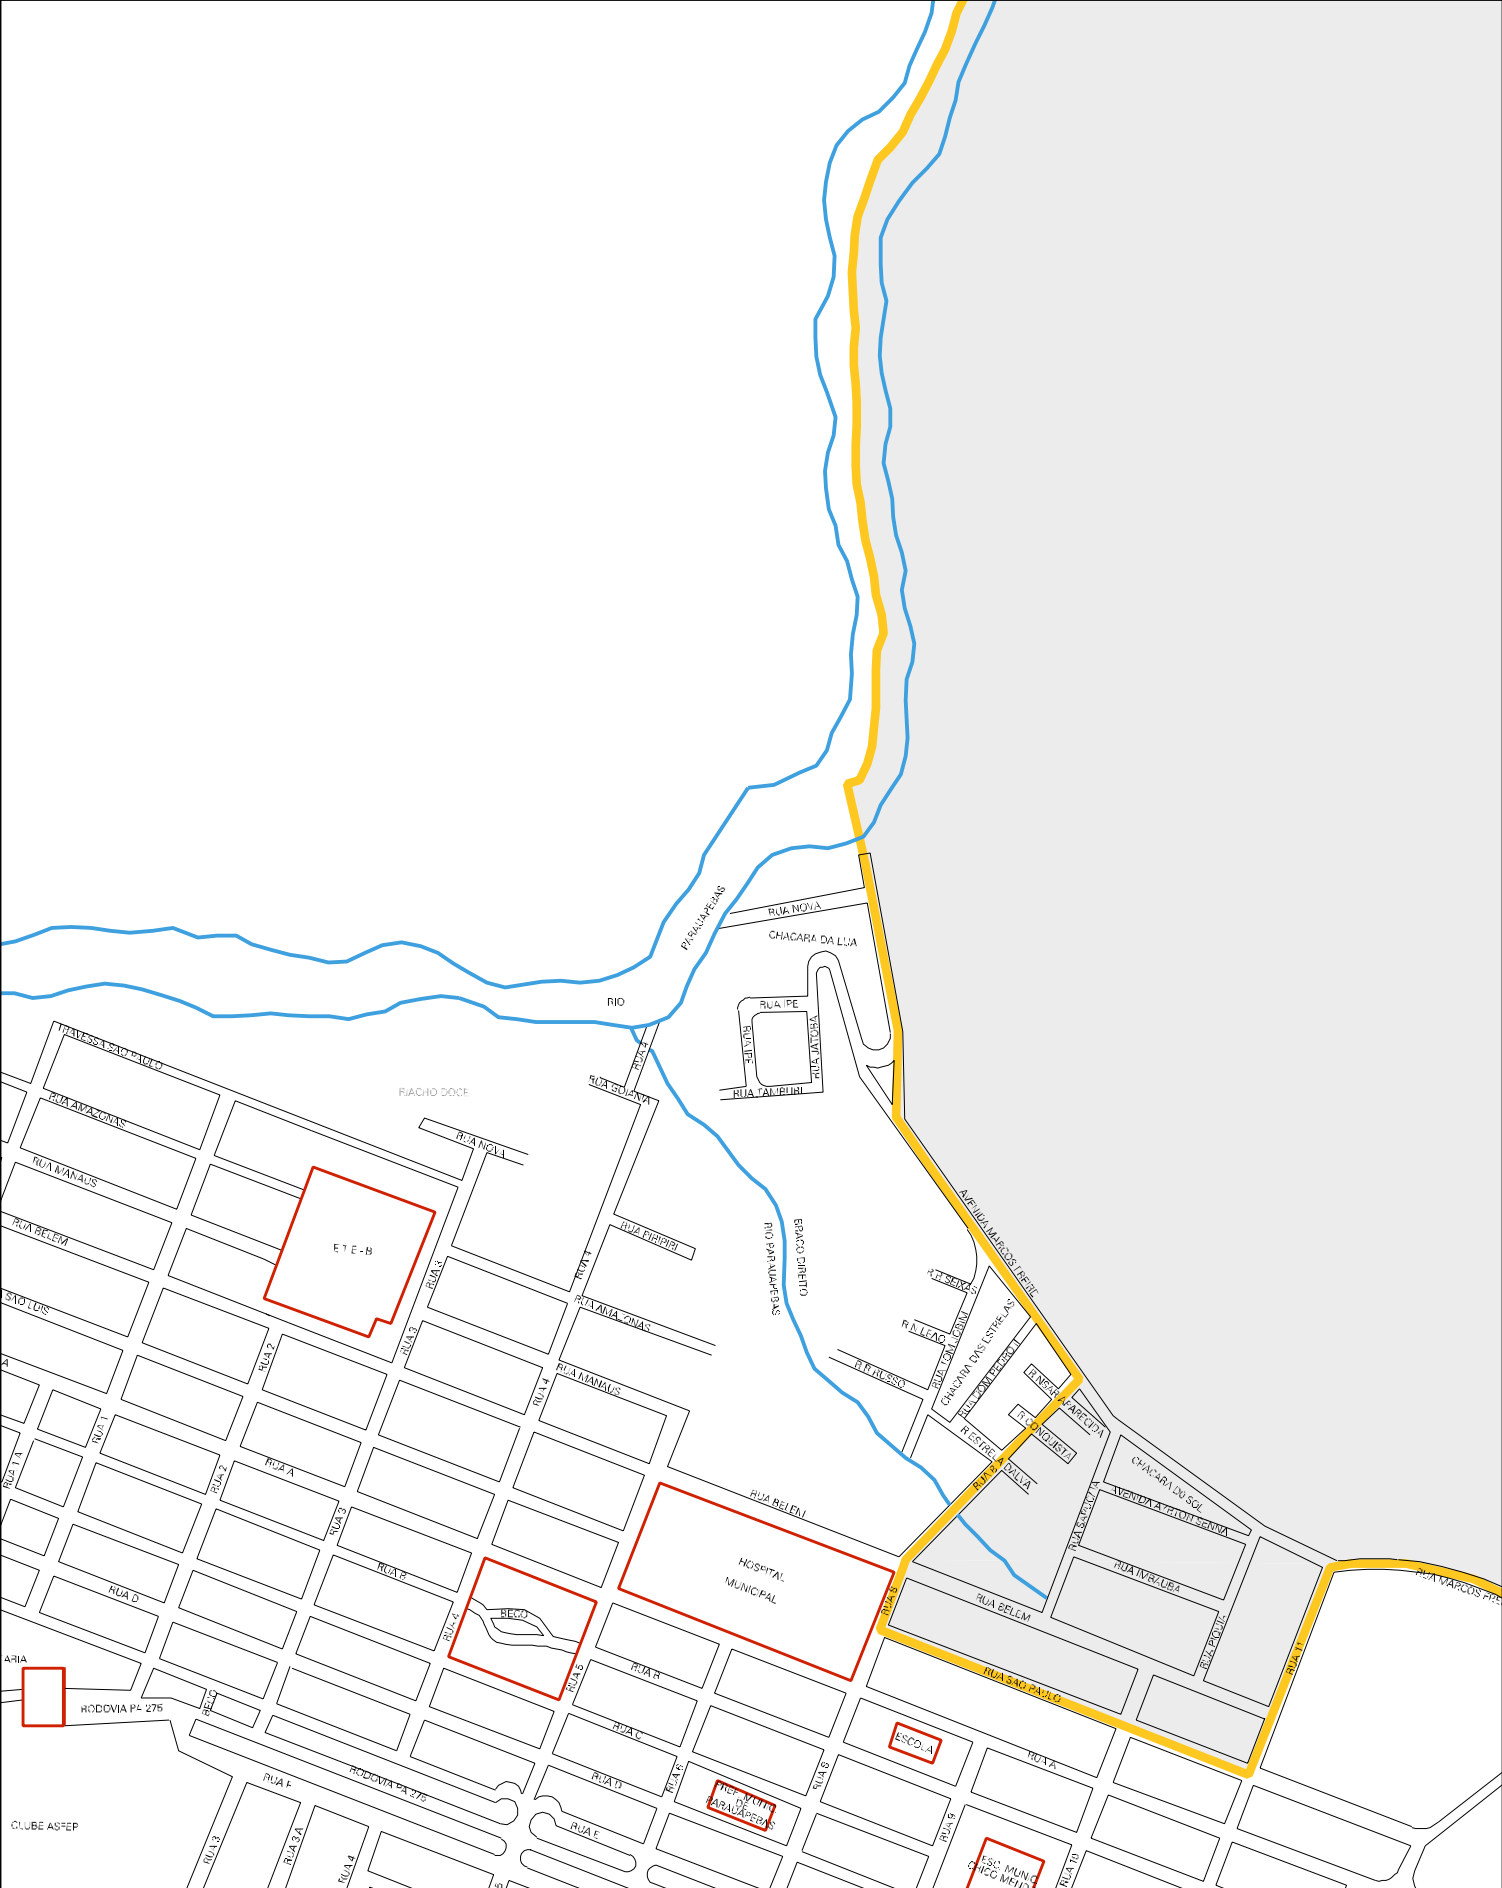

IGARAPÉ LA LADO

LOTEAMENTO VILA RICA

RUA GUA TEMALÉ

RUA BONFÁ

RUA LUANDA

RUA ESPANHA

RUA ESPANHA

ESTRADA DO CENTRO DE

RUA 1

RUA 2

RUA 3

RUA 4

MUNICIPIO: 05536 - PARAUPEBAS
 DISTRITO: 05 - PARAUPEBAS
 SUBDISTRITO: 00
 SETOR: 0016 SITUACAO: 10

CENSO AGROPECUARIO 2006
 CONTAGEM DA POPULACAO 2007