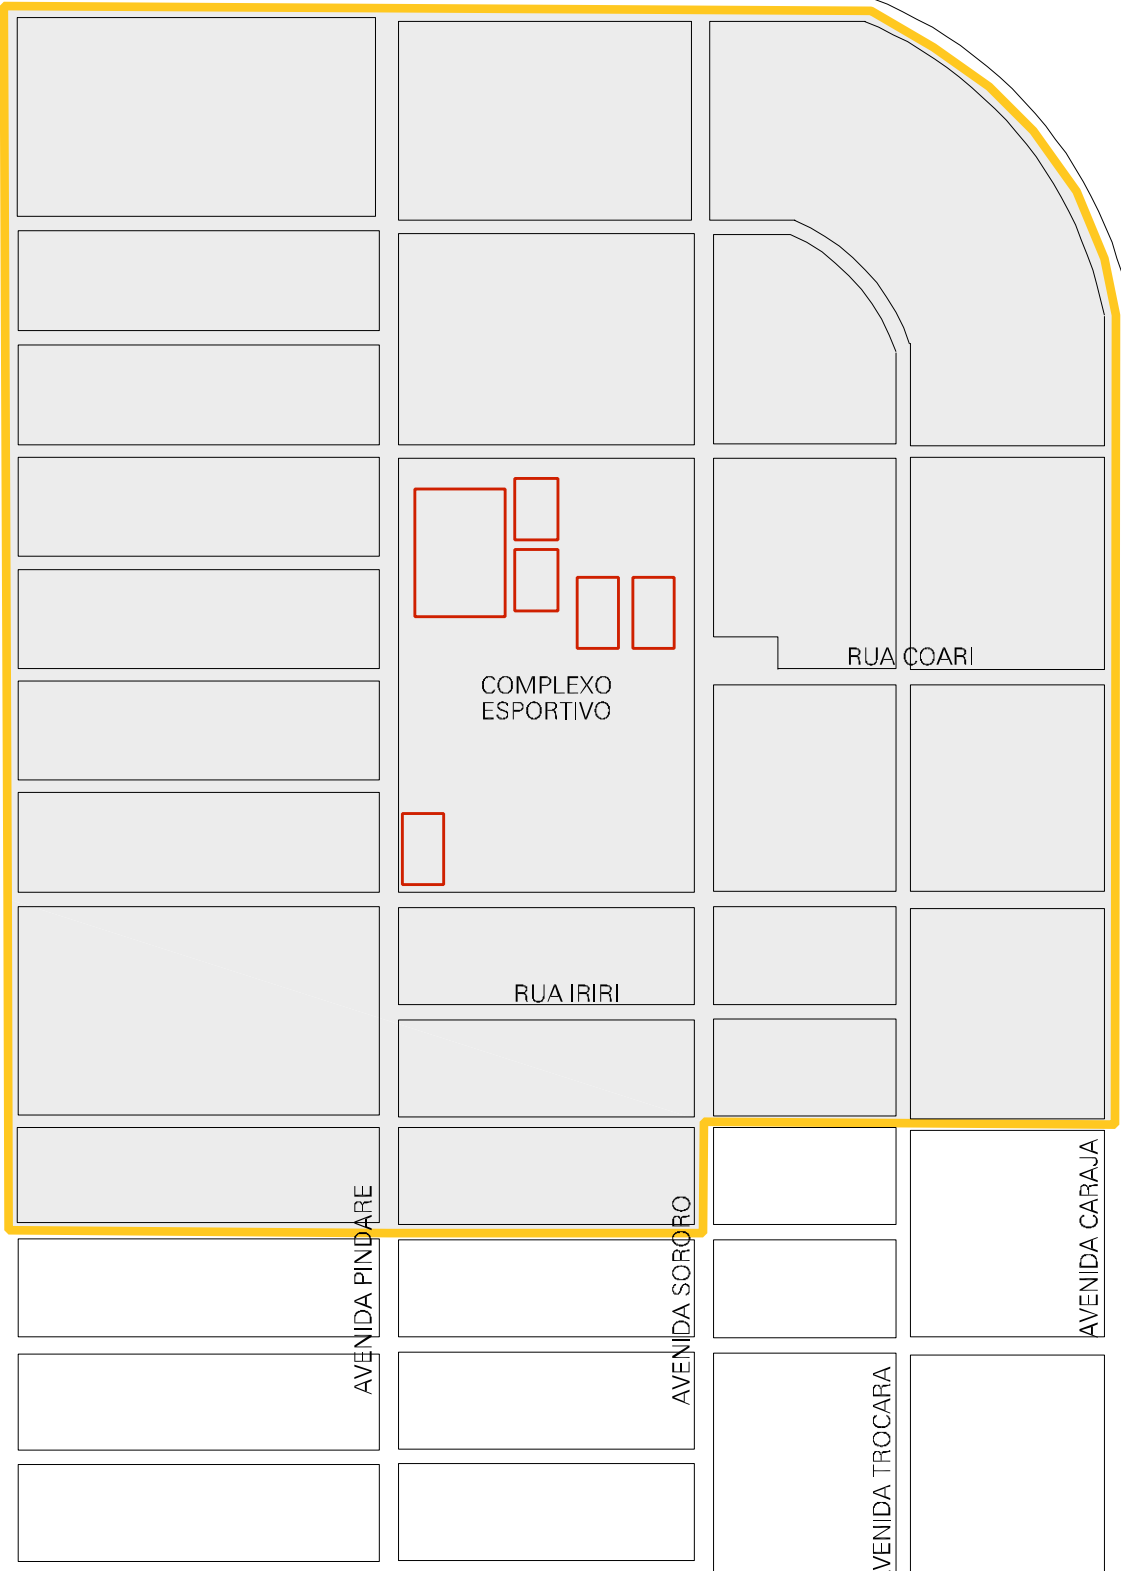

CARAÇA

CARA

ZONAS

GUAIA

PIUNS

AETE

AJAU

AMA

UARA

AIUVAS

APUA

JARI

URUA

MEARIM

RUA ACARA

AVENIDA CARAJA

AVENIDA SORORO

AVENIDA PINDARE

AVENIDA PARANATI

AVENIDA TROCARA

MUNICIPIO: 05536 - PARAUPEBAS  
 DISTRITO: 05 - PARAUPEBAS  
 SUBDISTRITO: 00  
 SETOR: 0082 SITUACAO: 60  
 AGLOM. RURAL: 00002 - NÚCLEO URBANO DE CARAJÁS

ESTADO DO PARA  
 MAPA DE SETOR URBANO - MSU  
 ESCALA: 1 : 2879