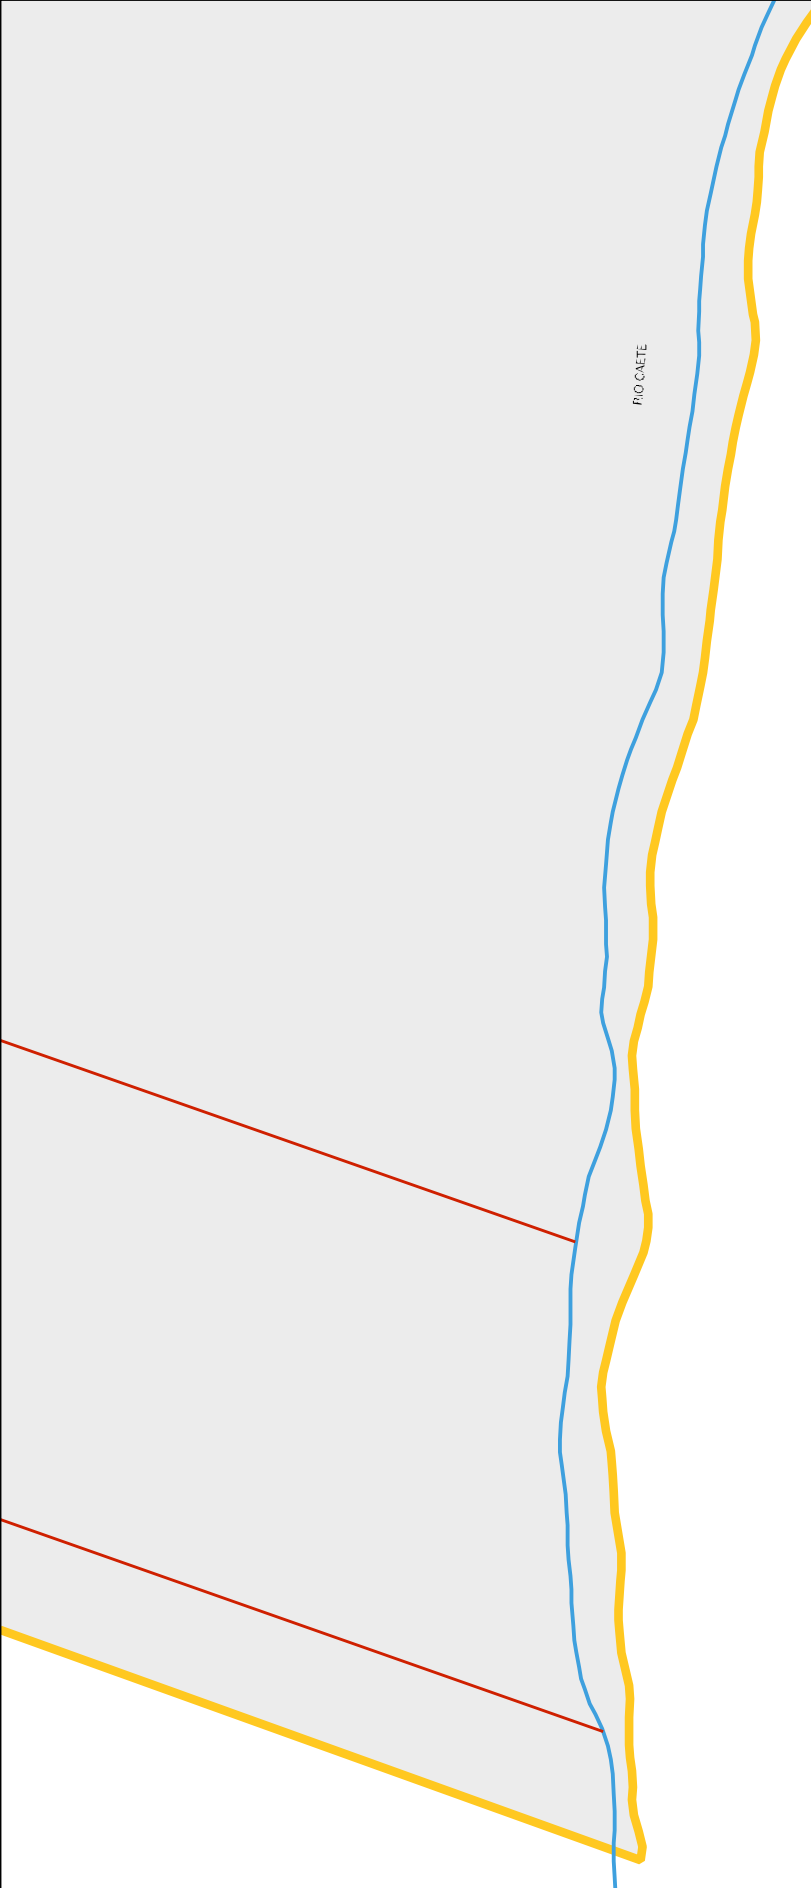

PISTA DE POUSO

RIO CNETE

ESTADO DO PARÁ
MAPA DE SETOR URBANO - MSU
ESCALA: 1 : 5675