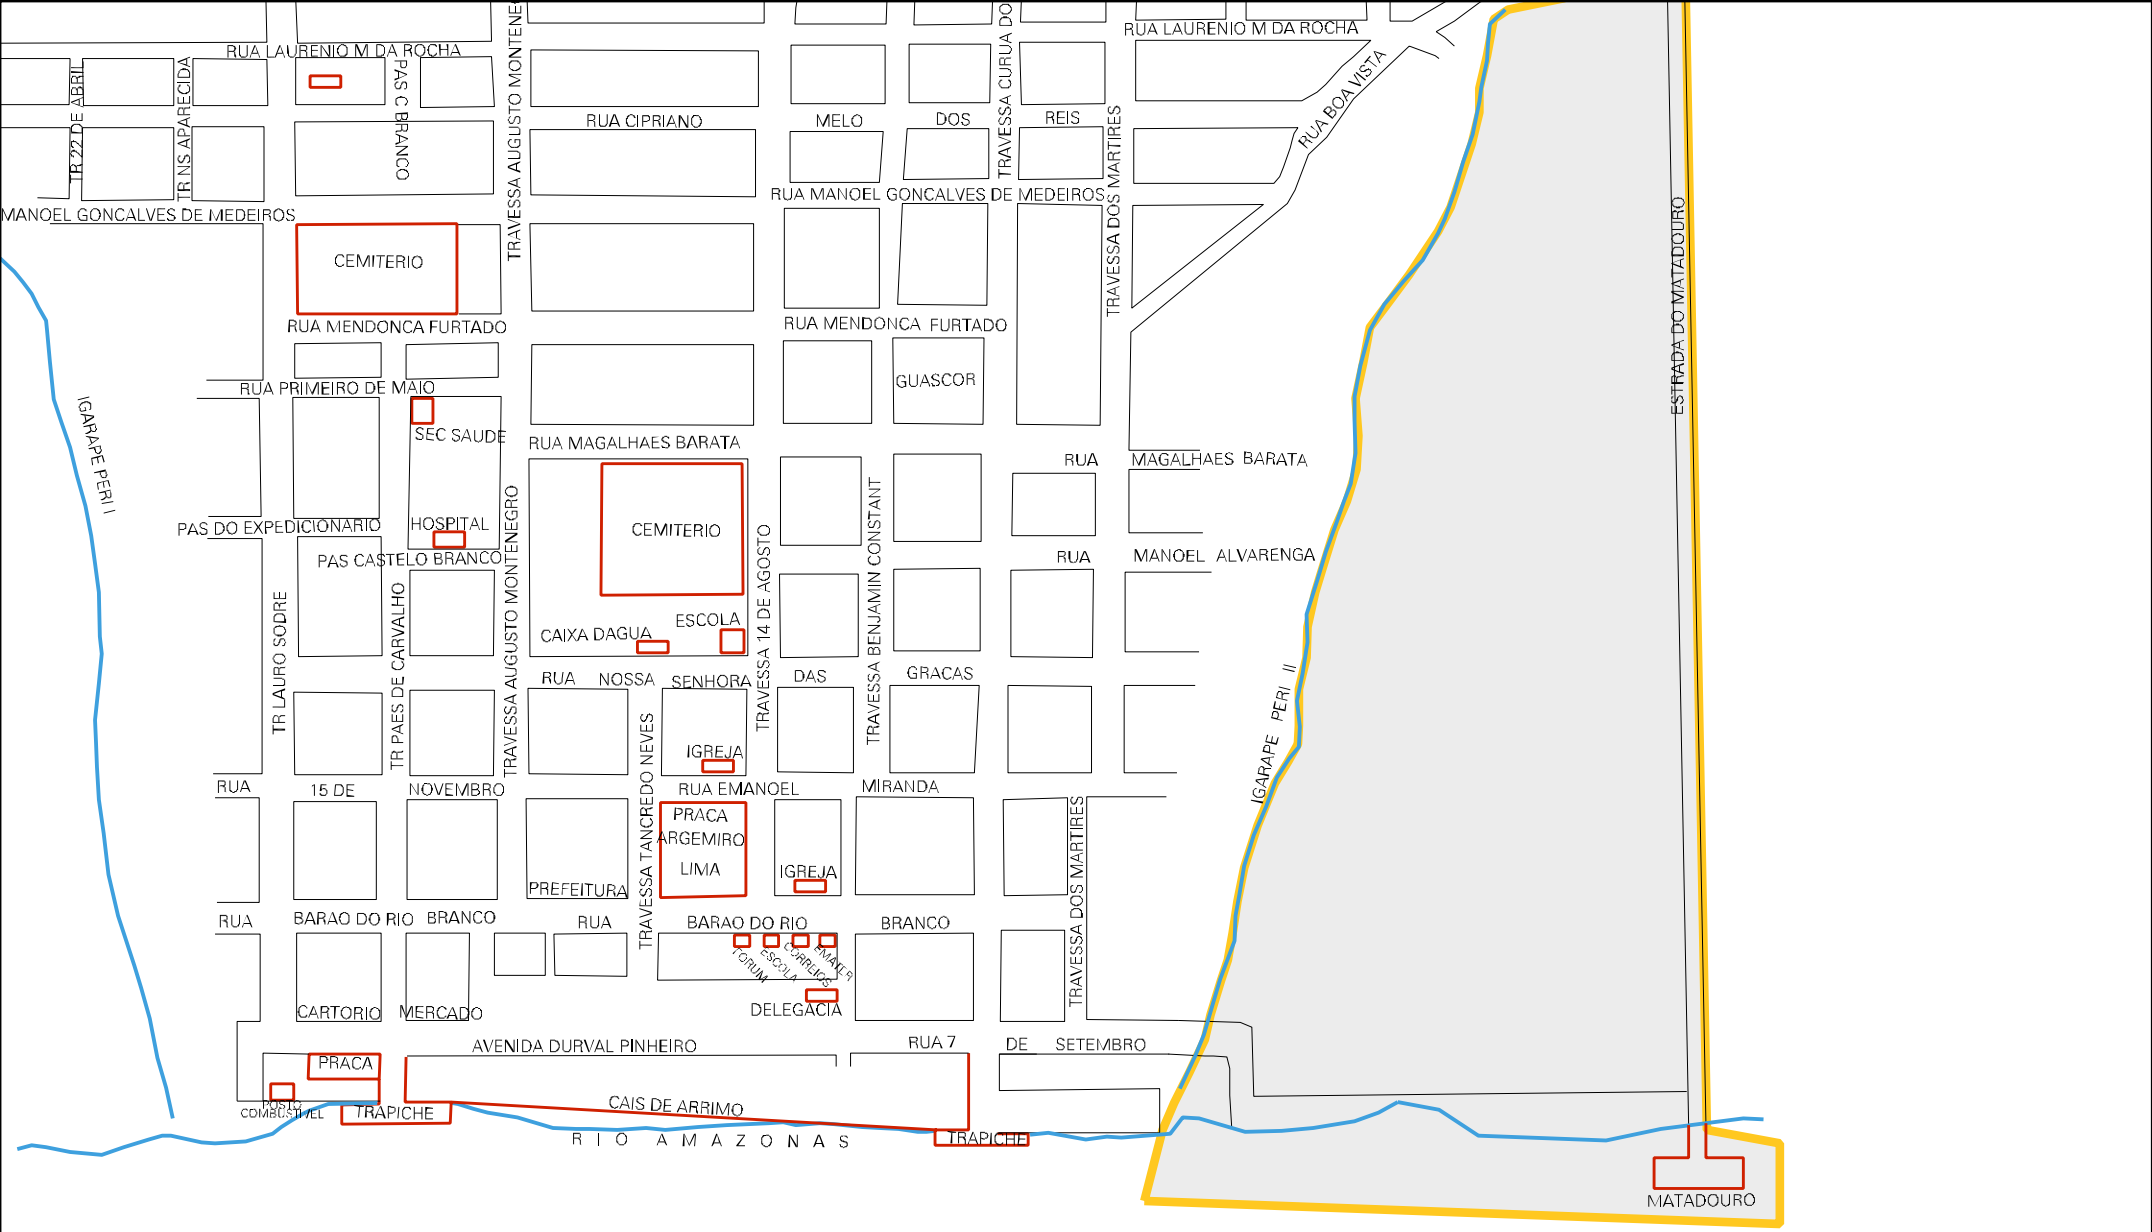

RUA JOSE MARIA SILVA

RUA JELIAS OIB DEMETRIO

RUA ANTONIA JORGE BRASIL

RUA RICARDO NONATO P RIBEIRO

RUA PEDRO BENTES PINHEIRO

RUA ALEXANDRE KIZAHY CONGE

RUA 7 DE JANEIRO

RUA RUTH BAIA DA COSTA

R FERNANDO GUILHON

R FERNANDO GUILHON

ESTRADA DO COATA

ESTRADA DO COATA

RUA ADSON PINHO

RUA ADSON PINHO

RODOVIA PA-419

TRAVESSA 14 DE AGOSTO

TR RICARDO LUCIO GONCALVES

R BERNADINO S FREITAS

TR PROF BERENICE

TR SID 2

TR SID 3

CAMPO DE FUTEBOL

CAMPO DE FUTEBOL

CAMPO DE FUTEBOL

EMISSORA DE RADIO

CAMARA MUNICIPAL

ESCOLA

ESCOLA

MUNICIPIO: 06005 - PRAINHA
 DISTRITO: 05 - PRAINHA
 SUBDISTRITO: 00
 SETOR: 0006 SITUACAO: 10

ESTADO DO PARA
 MAPA DE SETOR URBANO - MSU
 ESCALA: 1 : 4094