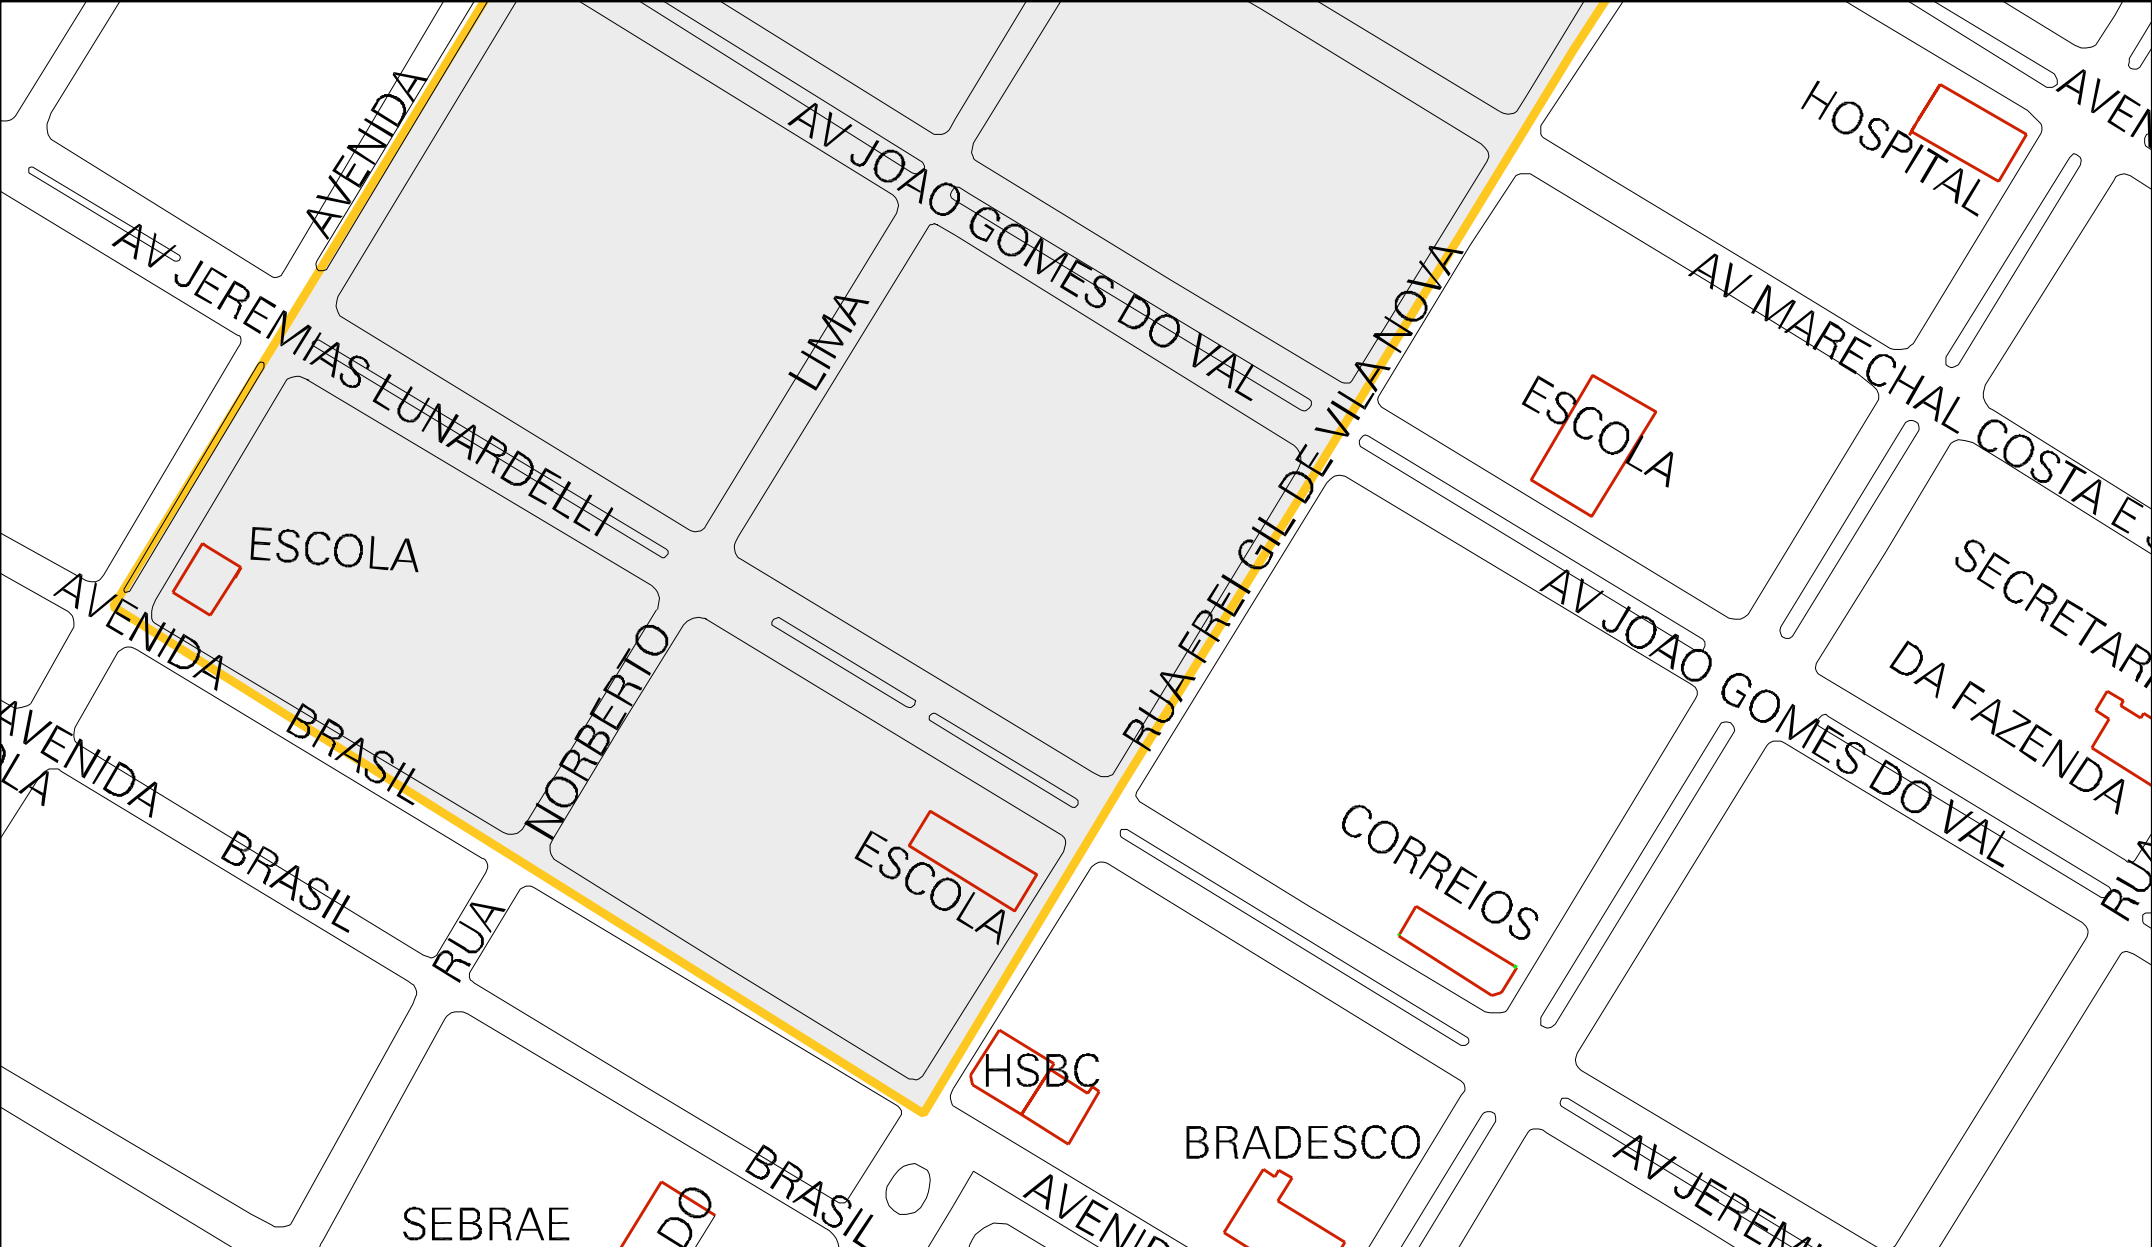

POLÍCIA MILITAR

SIMPLICIO COSTA

AVENIDA MARIA RIBEIRO

AVENIDA MARECHAL RONDON

AV MARECHAL COSTA E SILVA

ROBSON

GURGUÃO

RUA NORBERTO

AVENIDA

LIMA

AVENIDA CARLOS RIBEIRO

RUA FREI GIL DE VILA NOVA

LOS RIBEIRO

ROBSON

AV DOUTOR PAULO QUARTIM

MUNICIPIO: 06138 - REDENÇÃO
DISTRITO: 05 - REDENÇÃO
SUBDISTRITO: 00
SETOR: 0004 SITUACAO: 10

ESTADO DO PARA
MAPA DE SETOR URBANO - MSU
ESCALA: 1 : 1973