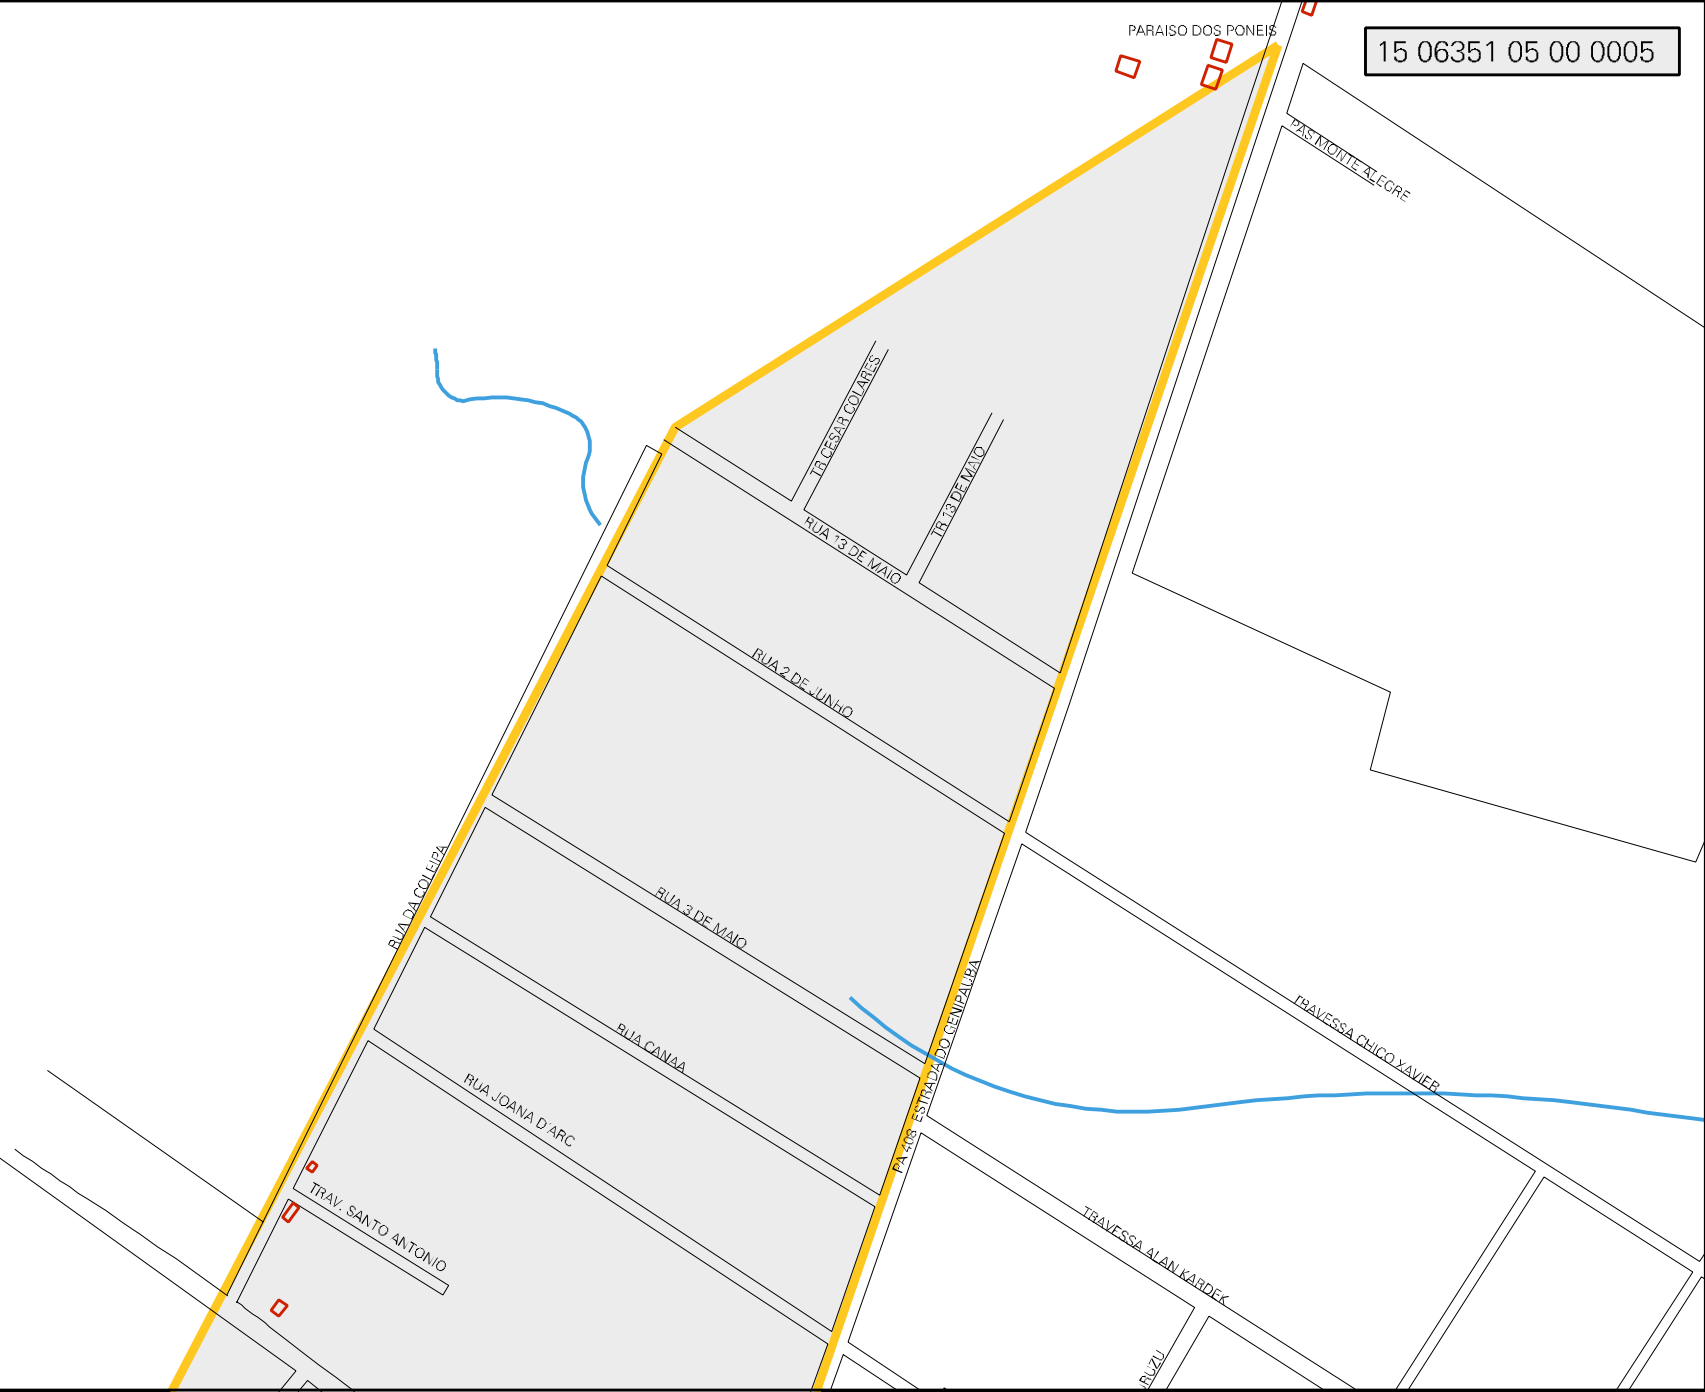

15 06351 05 00 0005

PARAISO DOS PONEIS

PAST. MONTE ALEGRE

TR. CESAR COLARES

TR. 13 DE MAIO

RUA 13 DE MAIO

RUA 2 DE JUNHO

RUA 3 DE MAIO

RUA CANA4

RUA JOANA D'ARC

PA 408 ESTRELA DO CENFALUBA

TRAVESSA CHICO XAVIER

TRAVESSA ALAN KARDEK

RUA DA COLHEITA

TRAV. SANTO ANTONIO

RUA 120