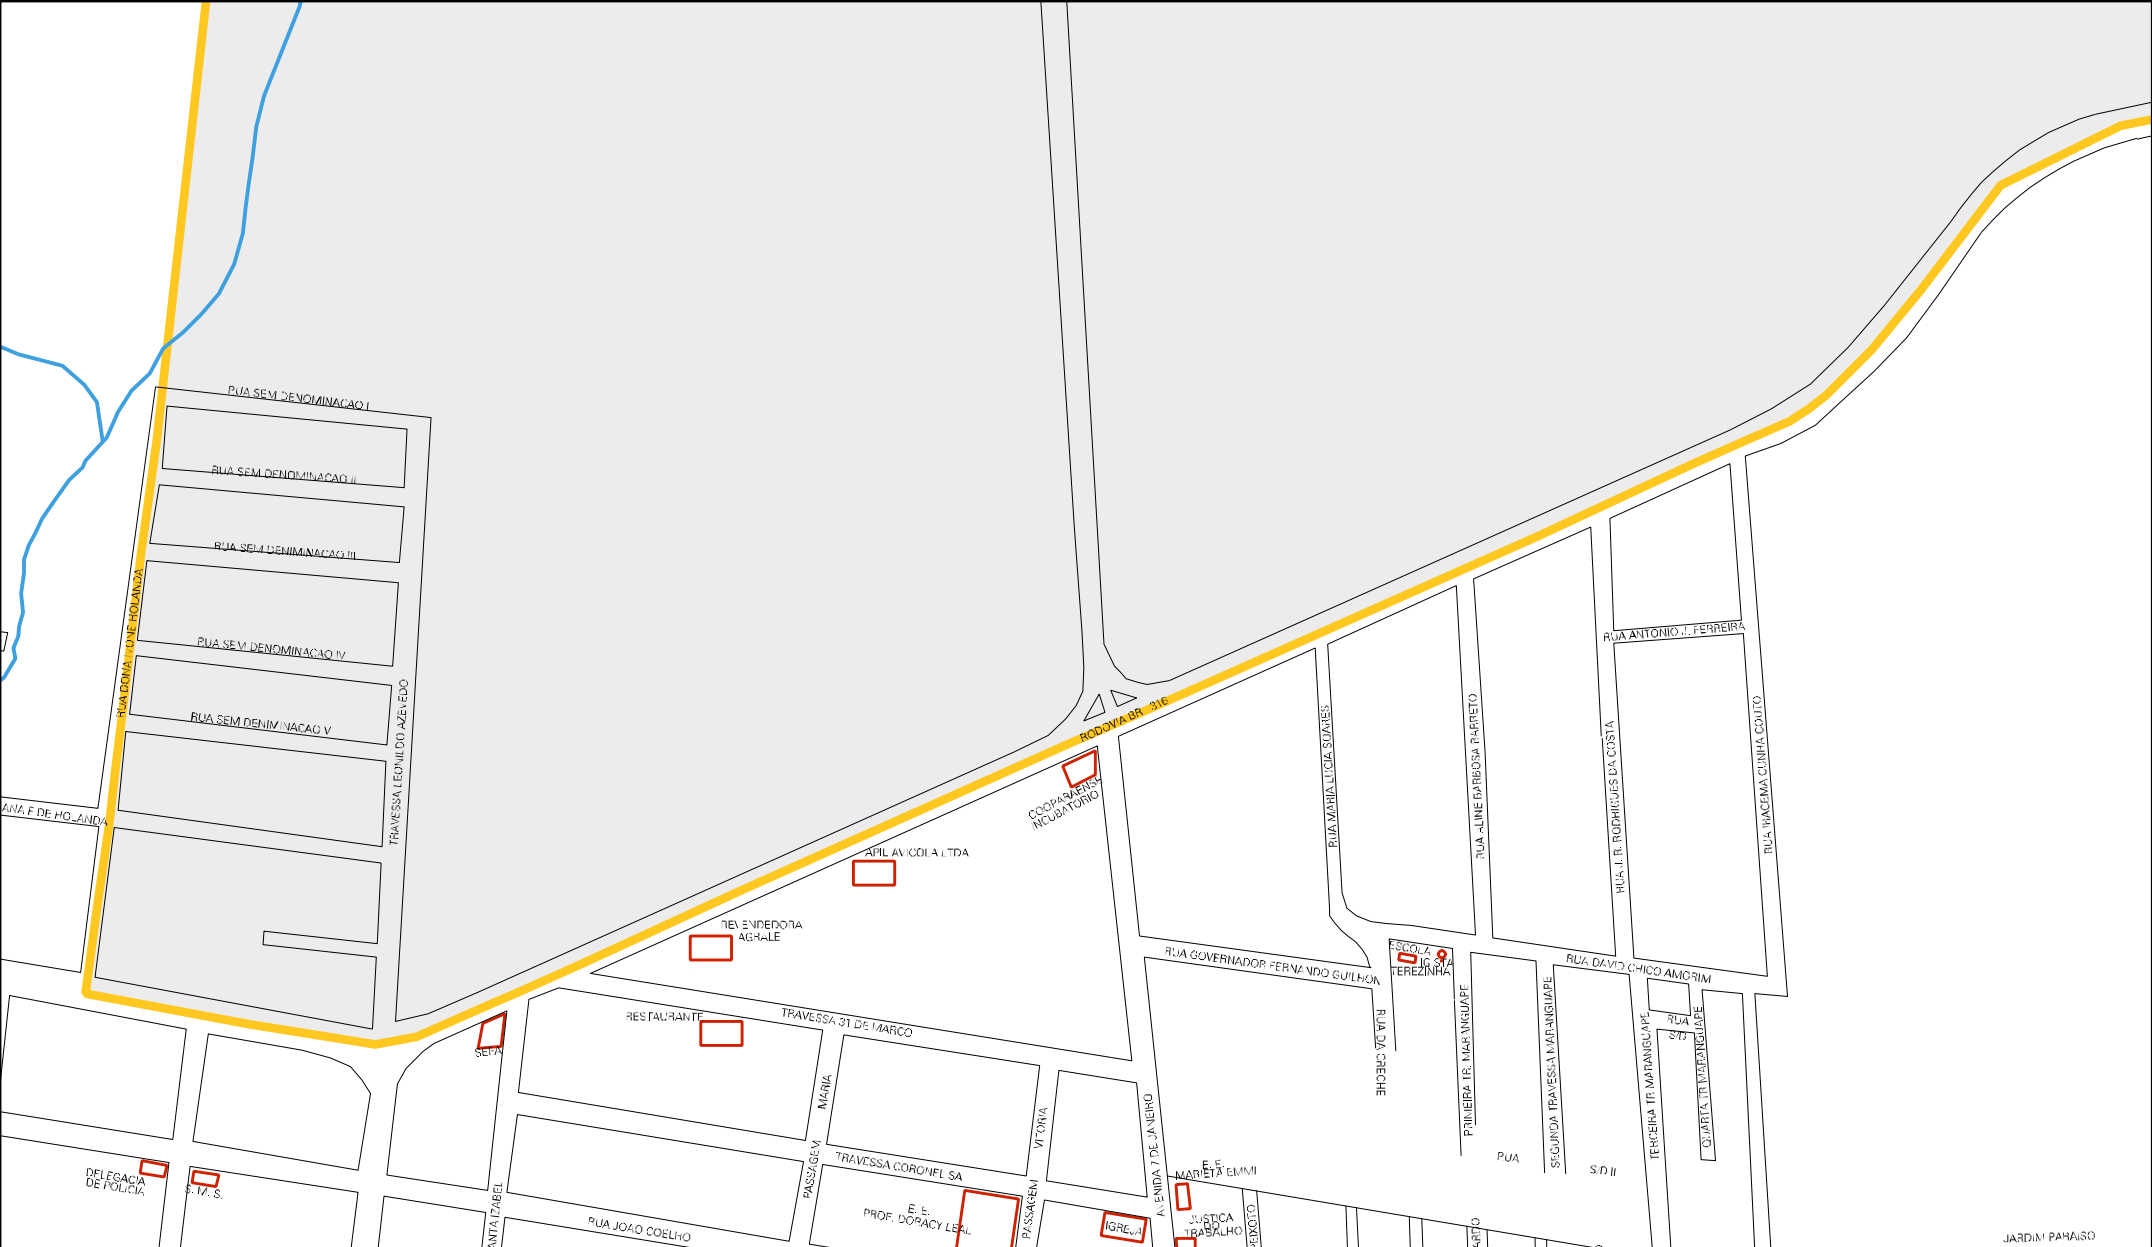

RODOWIA PA - 140

SETIMA TRAVESSA

FLORICULTURA

CENSO AGROPECUARIO 2006
CONTAGEM DA POPULACAO 2007

MUNICIPIO: 06500 - SANTA ISABEL DO PARÁ
 DISTRITO: 05 - SANTA ISABEL DO PARÁ
 SUBDISTRITO: 00
 SETOR: 0015 SITUACAO: 10

JARDIM PARAISO

RODOVIA BR-216

RUA SEM DENOMINACAO III

FAZENDA
BOI
BRANCO

ESTADO DO PARA
MAPA DE SETOR URBANO - MSU
ESCALA: 1 : 6209

COORDENADAS UTM - PROJ. UTM - ZONA 18S