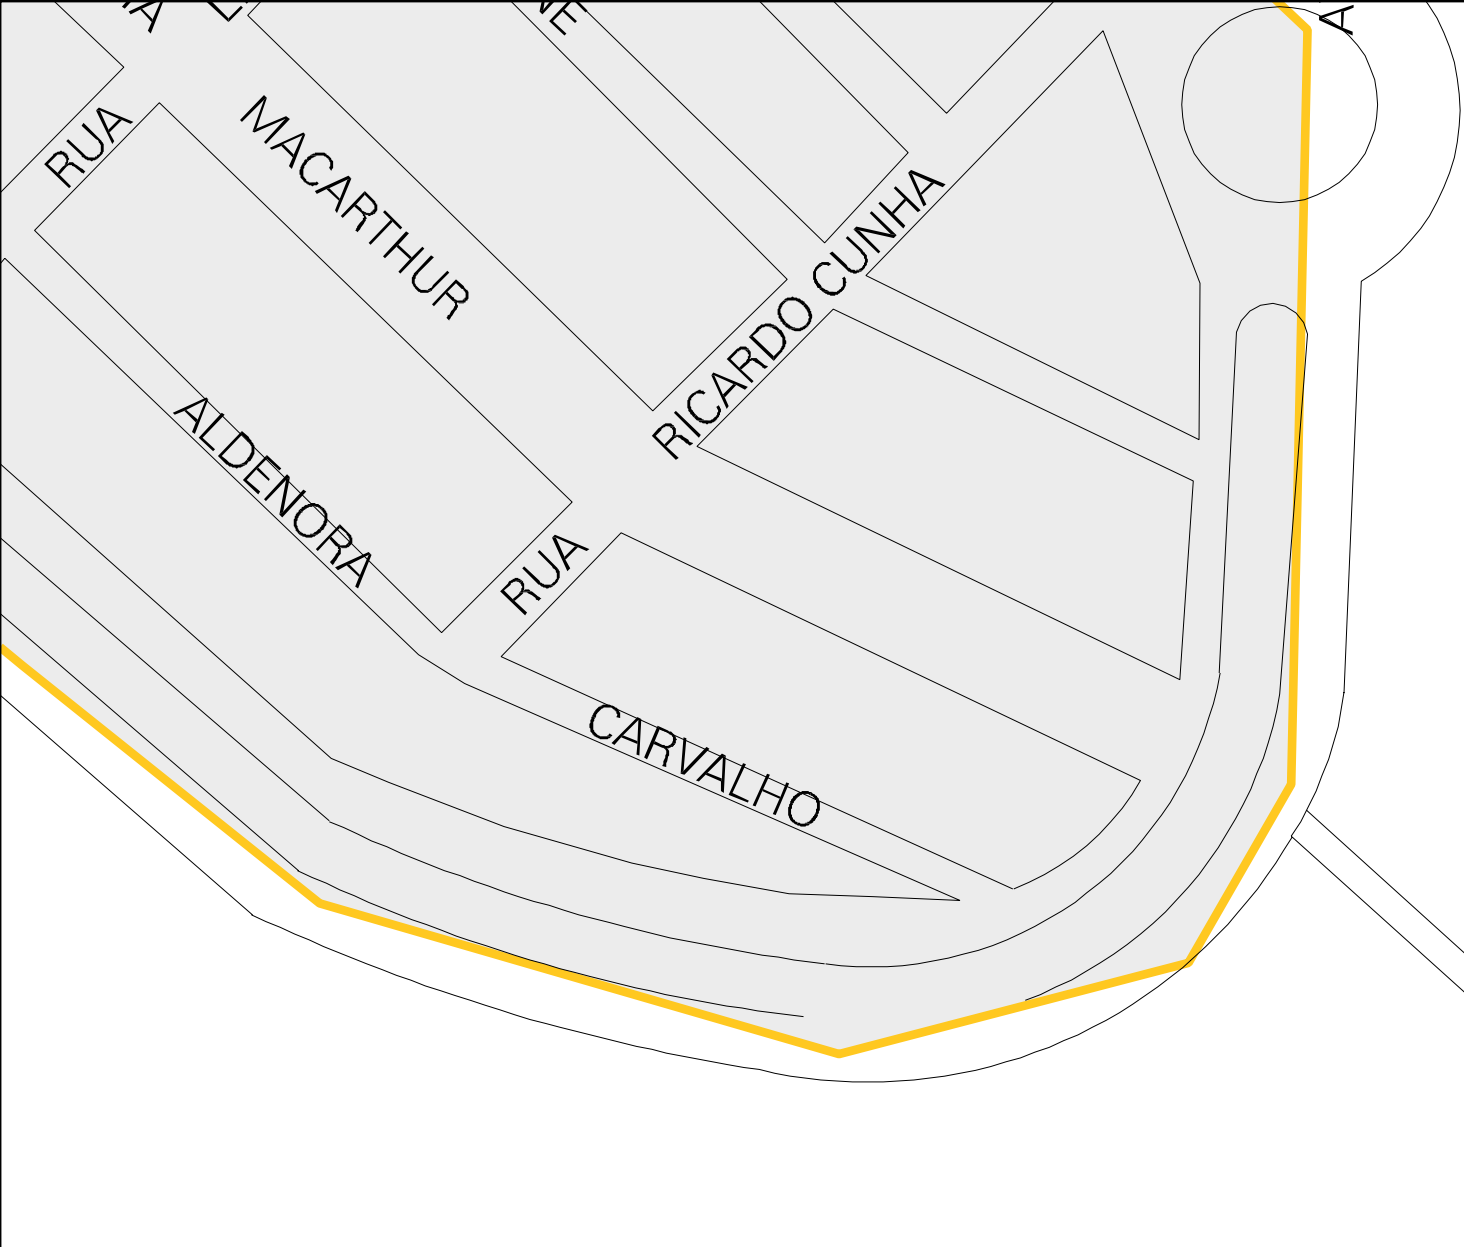

RUA CLERISTON

NOVAES

RUA GUILHERME  
NOVAES

RUA PAULO  
BARROS NETO

RUA RONDON  
RESENDE

RUA RONDON  
RESENDE

RUA SABINO

MOUZA

OLIO

RIBEIRO

ALTER

R LAZARO  
CUNHA

R IRENO  
PEREIRA

ANDRÉ SARDÁ

RUA LEVINO CARAUJO

R REGINALDO A SANTOS

AVENIDA

TEREZINHA

ITALUGA

RUA MANOEL

ABREU

RUA RENNER SOUZA

VITA

LEONINA SOUZA

TORRES

FOLANDI

DERLON

AV GOV JADER BARBALHO OU ROD PA

AV GIOVANNI QUEIROZ

ESTADO DO PARA  
MAPA DE SETOR URBANO - MSU  
ESCALA: 1 : 2479