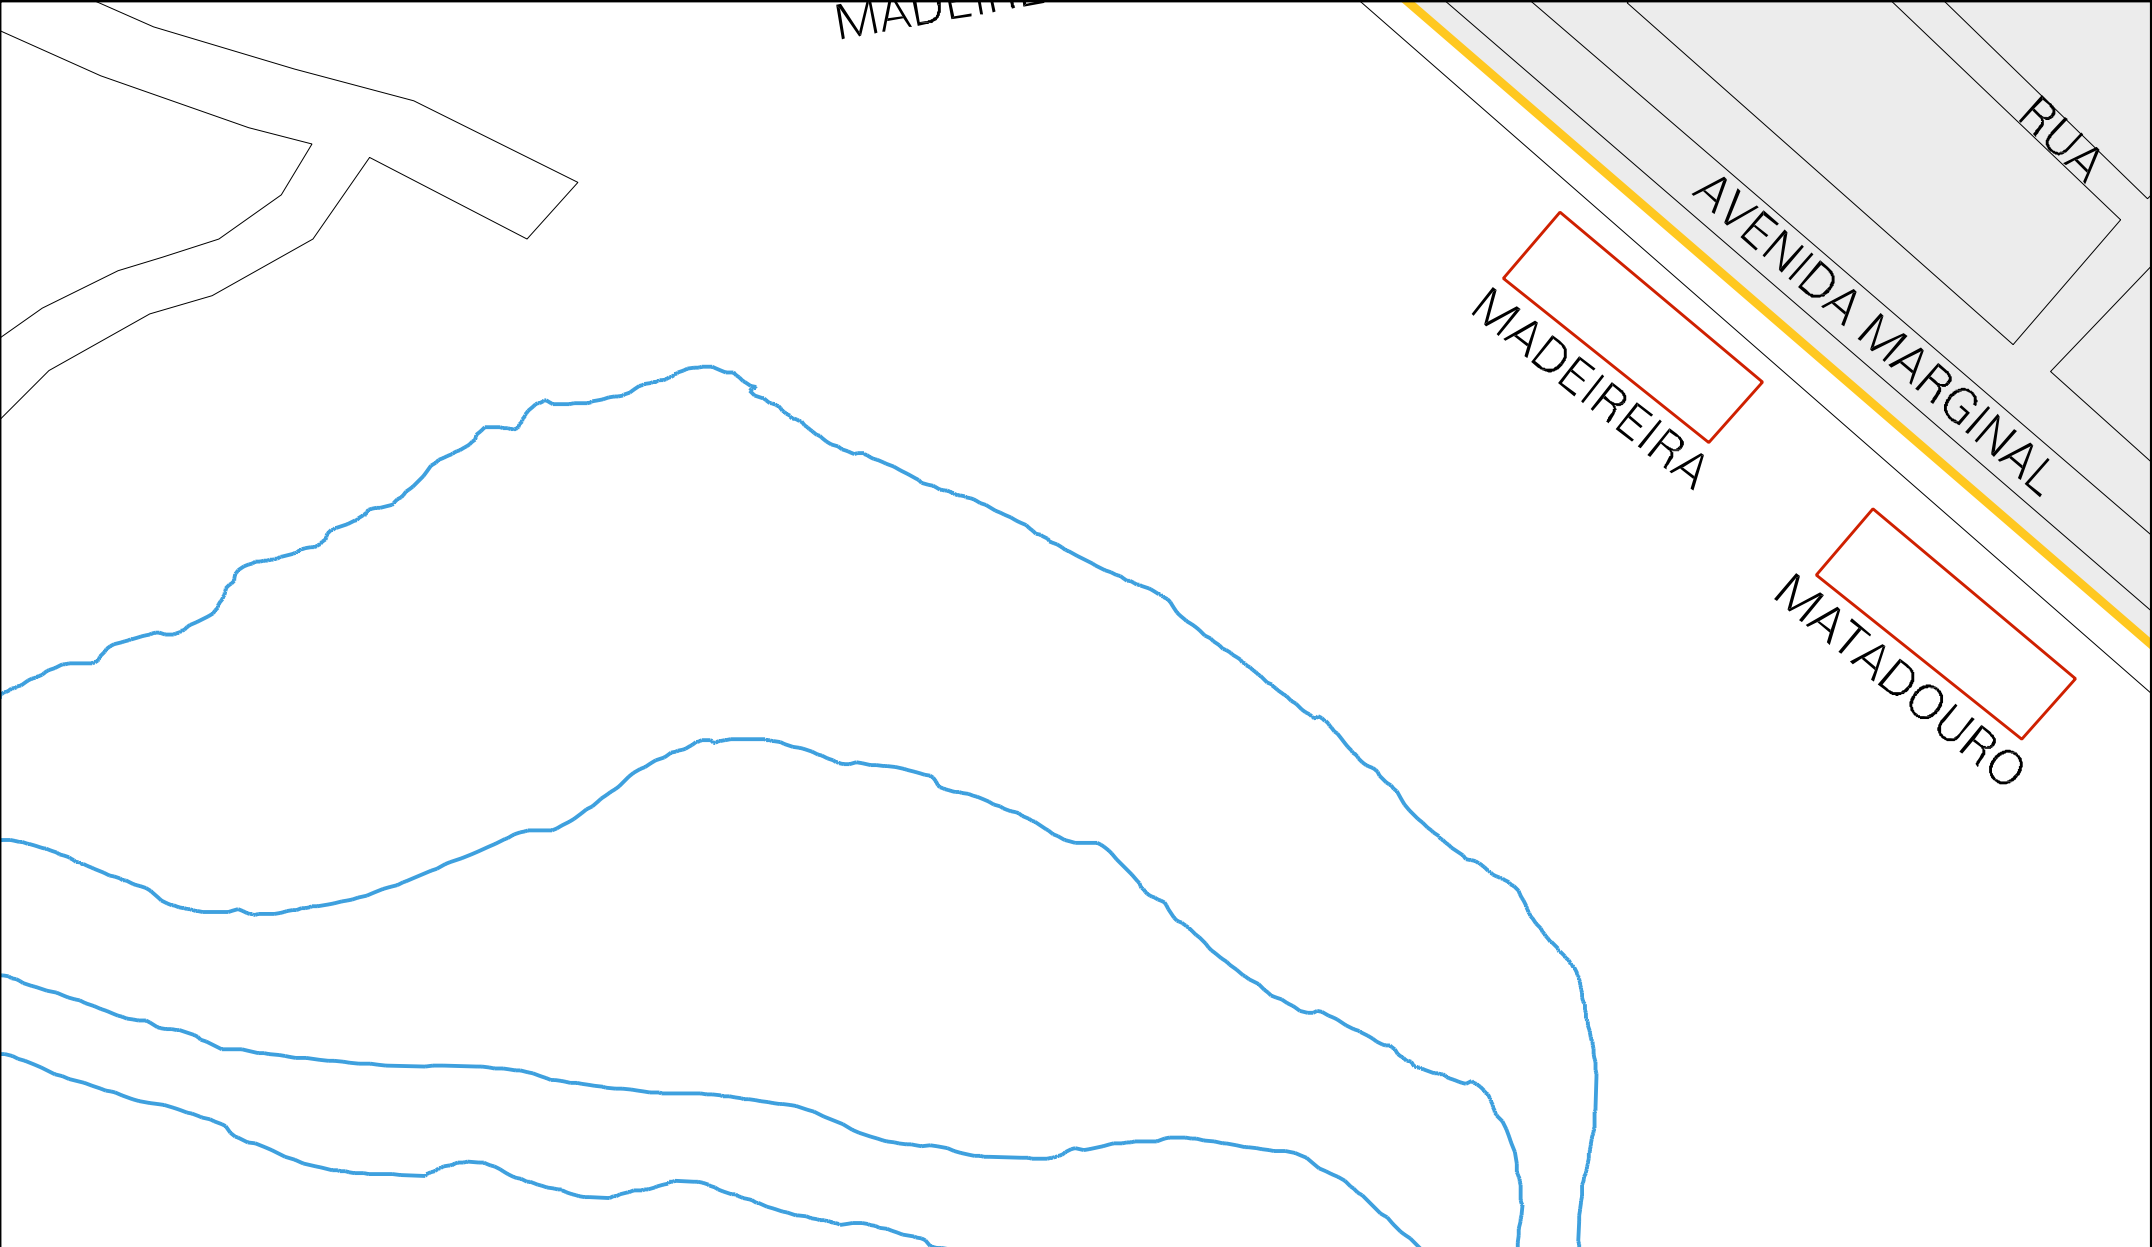

OLIO

RIBEIRO

ALTER

R LAZARO  
CUNHA

R IRENO  
PEREIRA

ANDRÉ SARDÁ

RUA LEVINO CARAUJO

R REGINALDO A SANTOS

AVENIDA

TEREZINHA

ITALUGA

RUA MANOEL

ABREU

RUA RENNER SOUZA

VITA

LEONINA SOUZA

TORRES

FOLANDI

DERLON

AV GOV JADER BARBALHO OU ROD PA

AV GIOVANNI QUEIROZ

ESTADO DO PARA  
MAPA DE SETOR URBANO - MSU  
ESCALA: 1 : 2479