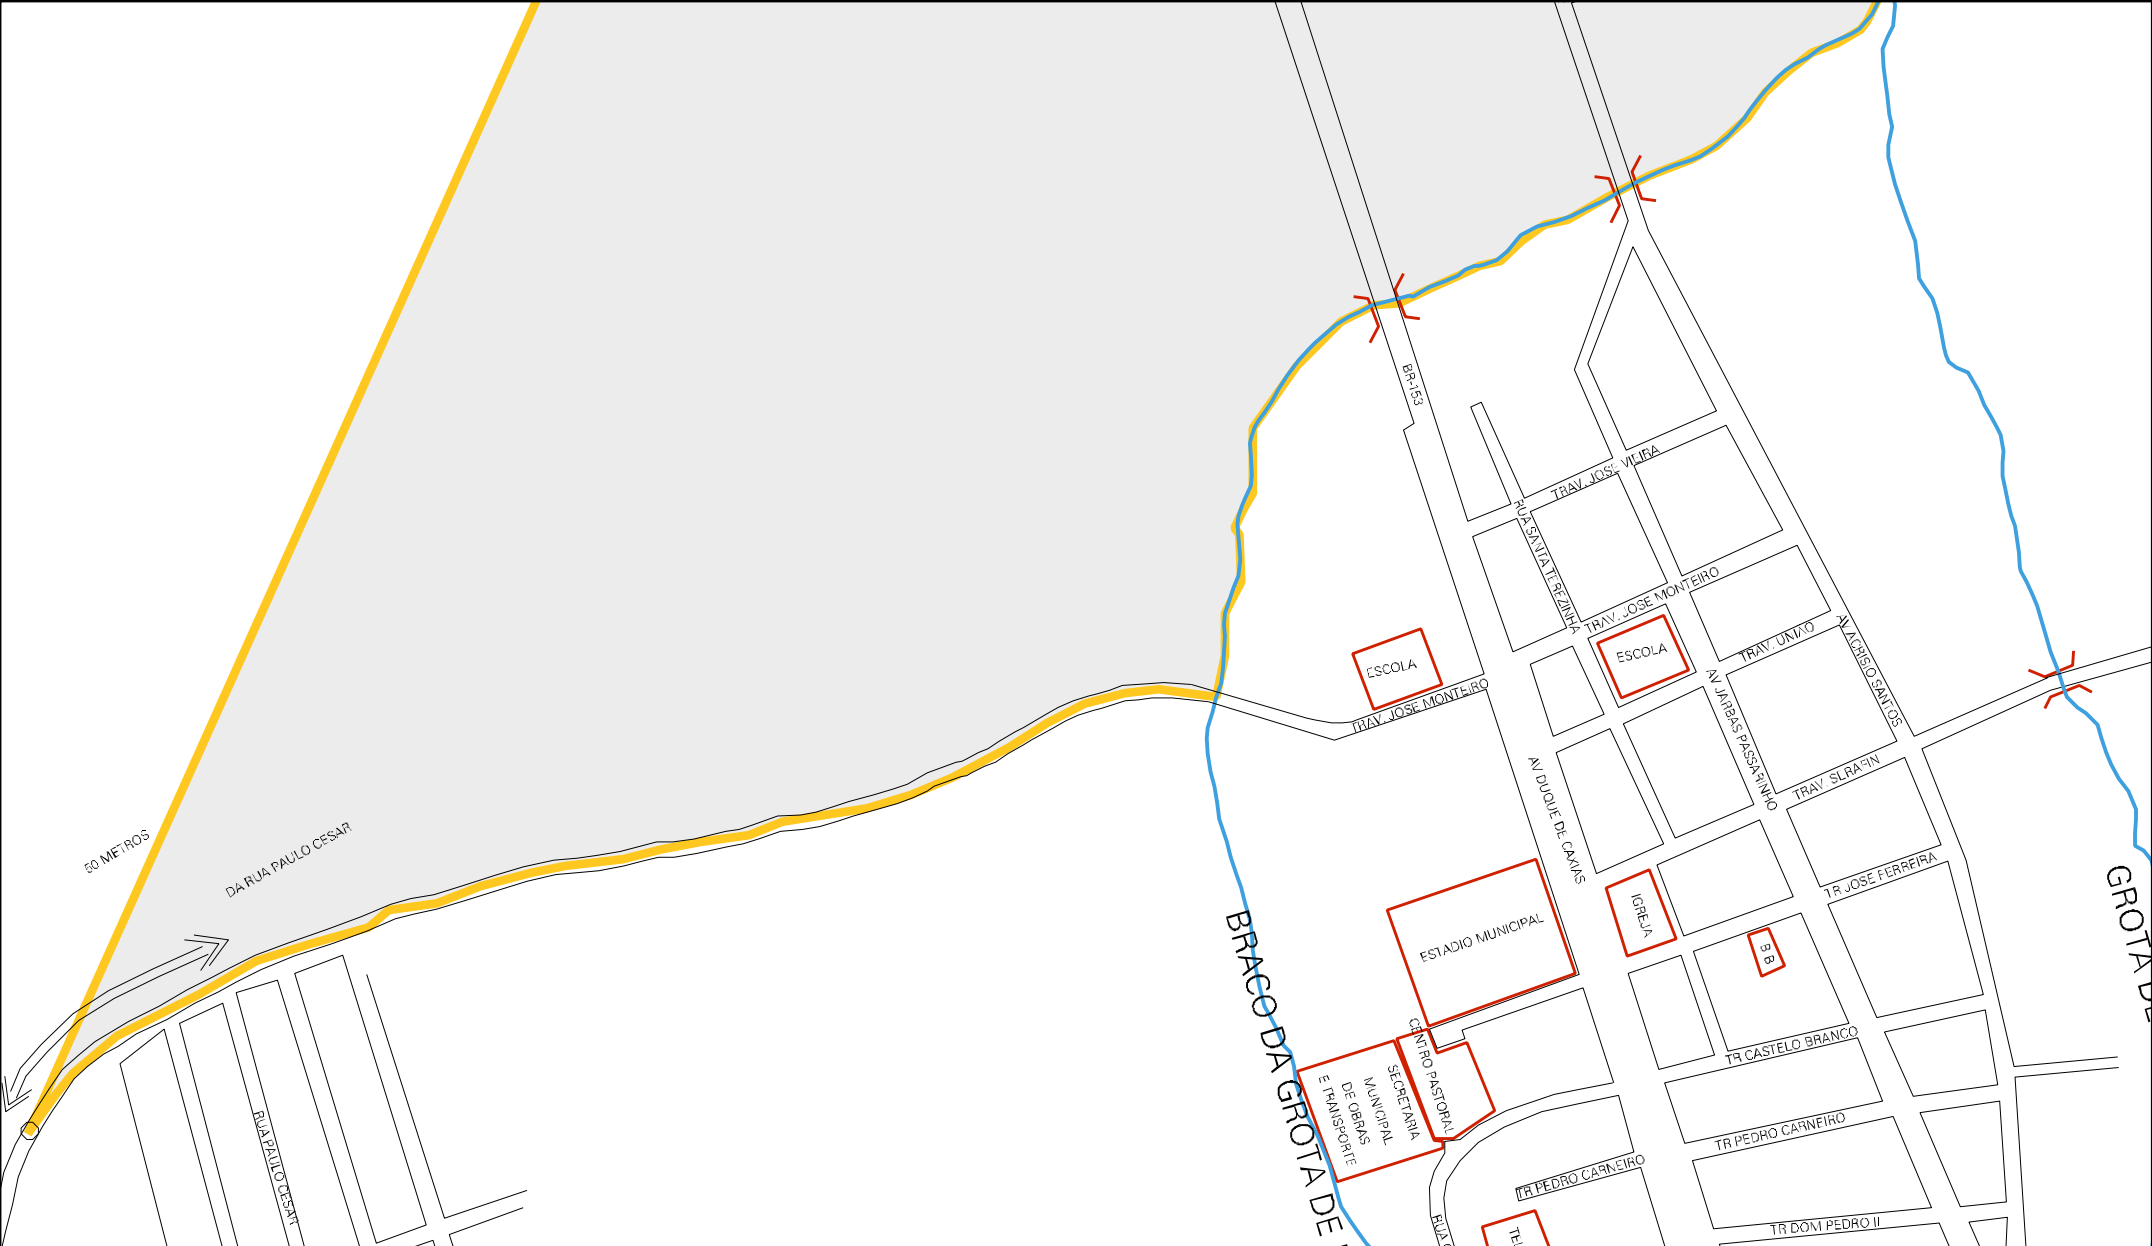

751.665

9.384.152

BR-153

TRAVESSA JOAO ABILIO

RUA DEUSDELMIRANDA

TRAVESSA EDISON FROTA

RUA RIO VERDE

TRAVESSA DOIS IRMAOS

TRAVESSA GUAJAJARA

RUA RIO VERDE

CHACARA BOLOVIN

CEMITÉRIO

RUA TIRADENTES

BR-35

ALUGUEM CANICA

RUA CARLOS SANTIAGO

RUA PEREIRA DOS SANTOS

CAMPO DE FUTEBOL

ESCOLA

RUA ANTONIO AMOYIN

TIRADENTES

MUNICIPIO: 07151 - SÃO DOMINGOS DO ARAGUAIA
 DISTRITO: 05 - SÃO DOMINGOS DO ARAGUAIA
 SUBDISTRITO: 00
 SETOR: 0005 SITUAÇÃO: 10

ESTADO DO PARA
 MAPA DE SETOR URBANO - MSU
 ESCALA: 1 : 1506