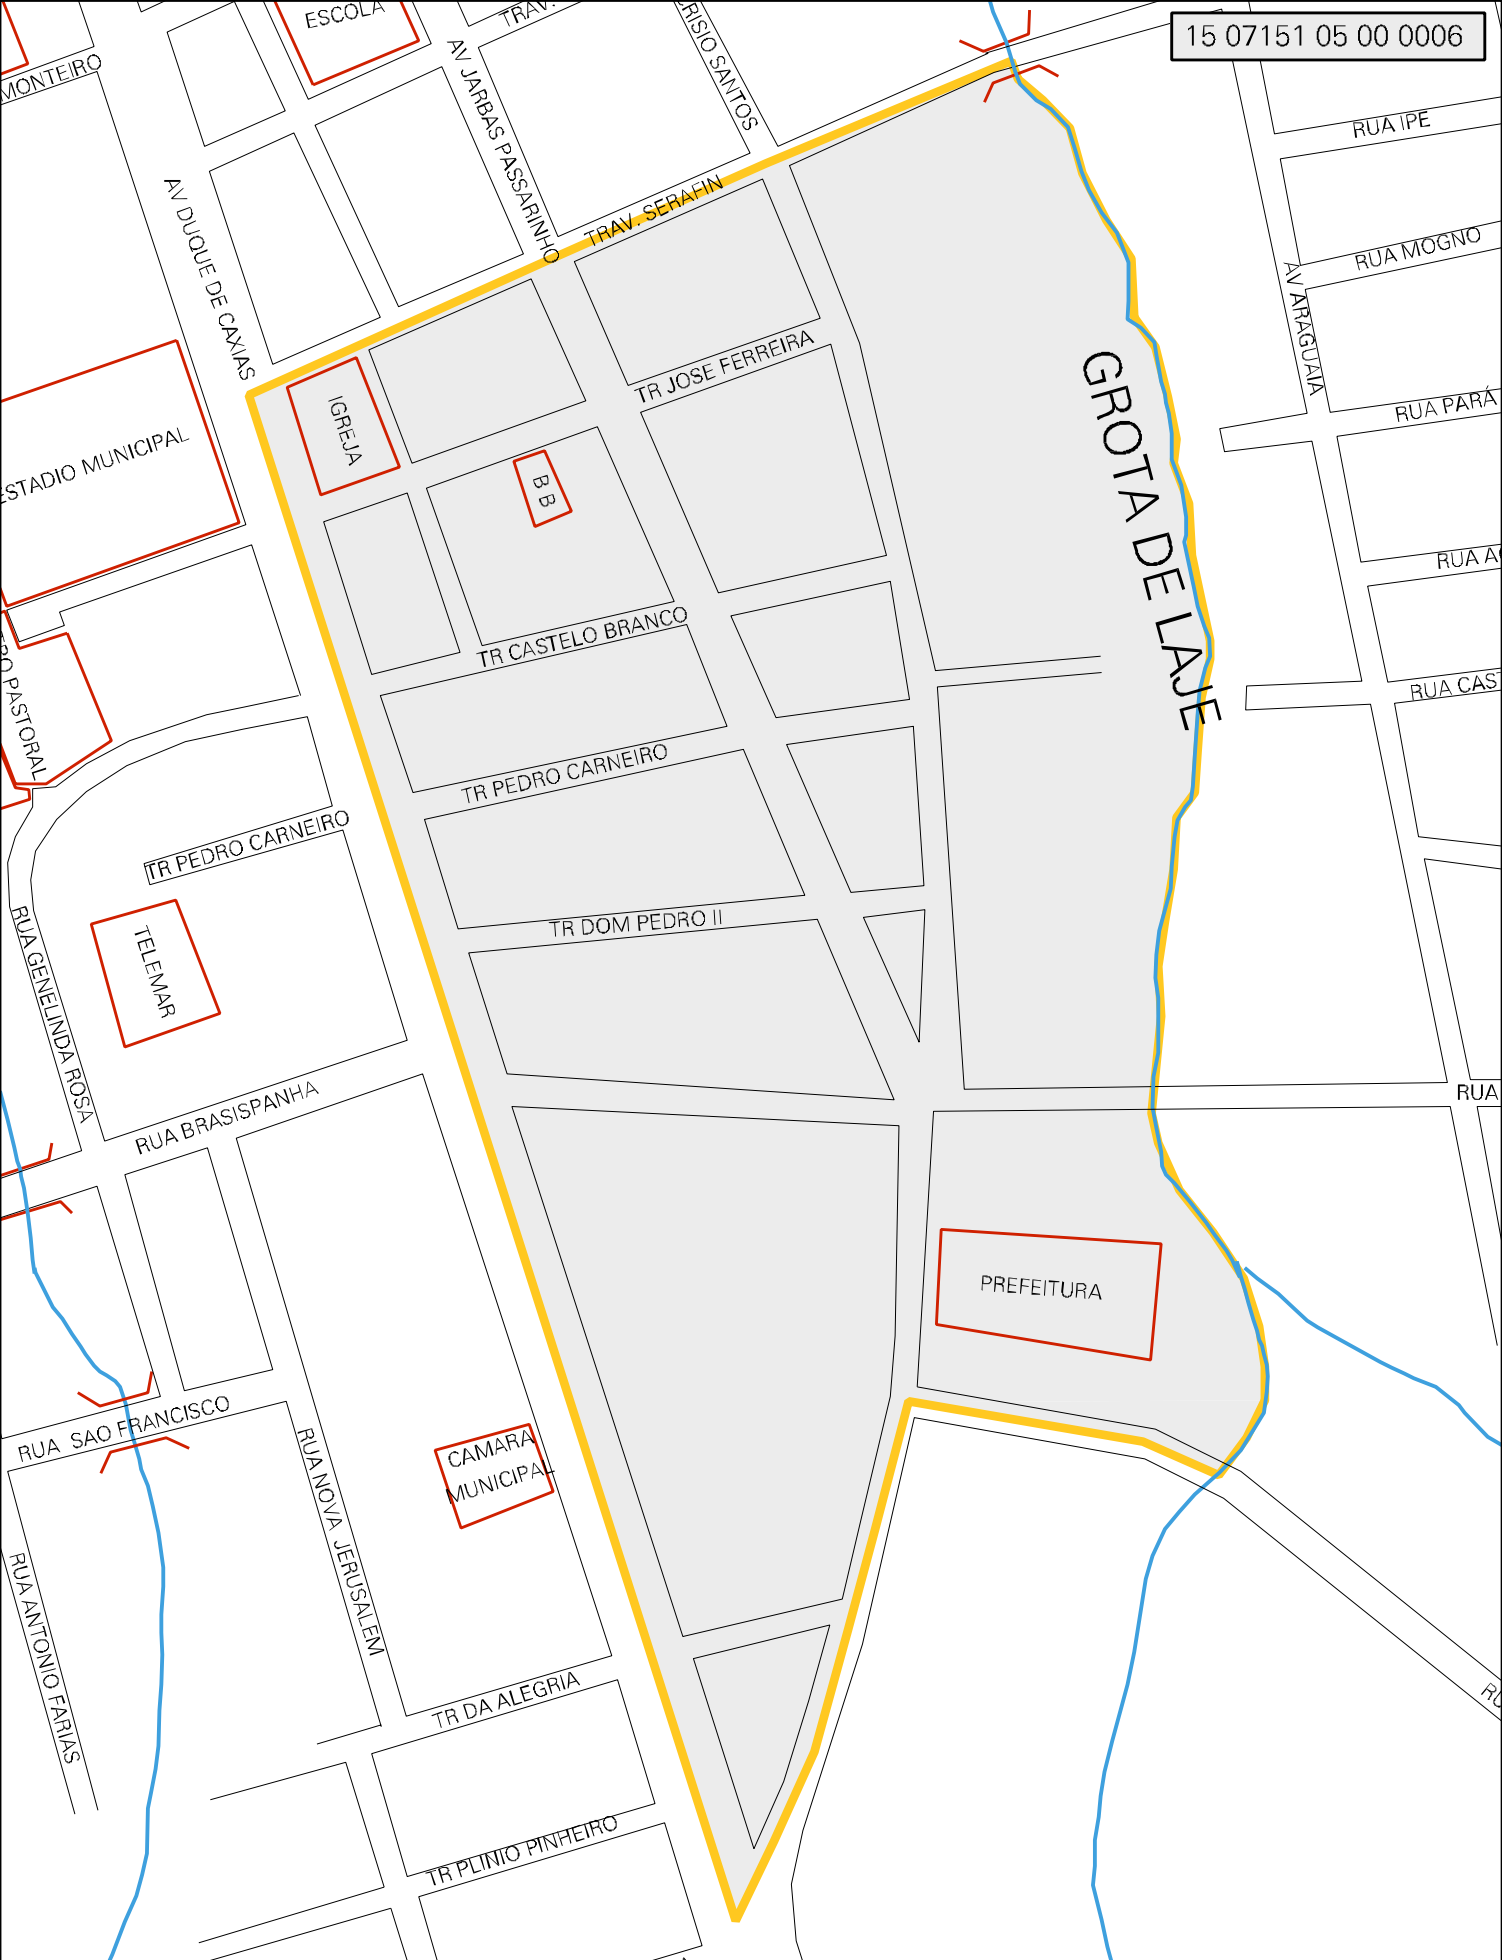

15 07151 05 00 0006

MUNICIPIO: 07151 - SÃO DOMINGOS DO ARAGUAIA
DISTRITO: 05 - SÃO DOMINGOS DO ARAGUAIA
SUBDISTRITO: 00
SETOR: 0006 SITUACAO: 10

ESTADO DO PARA
MAPA DE SETOR URBANO - MSU
ESCALA: 1 : 949