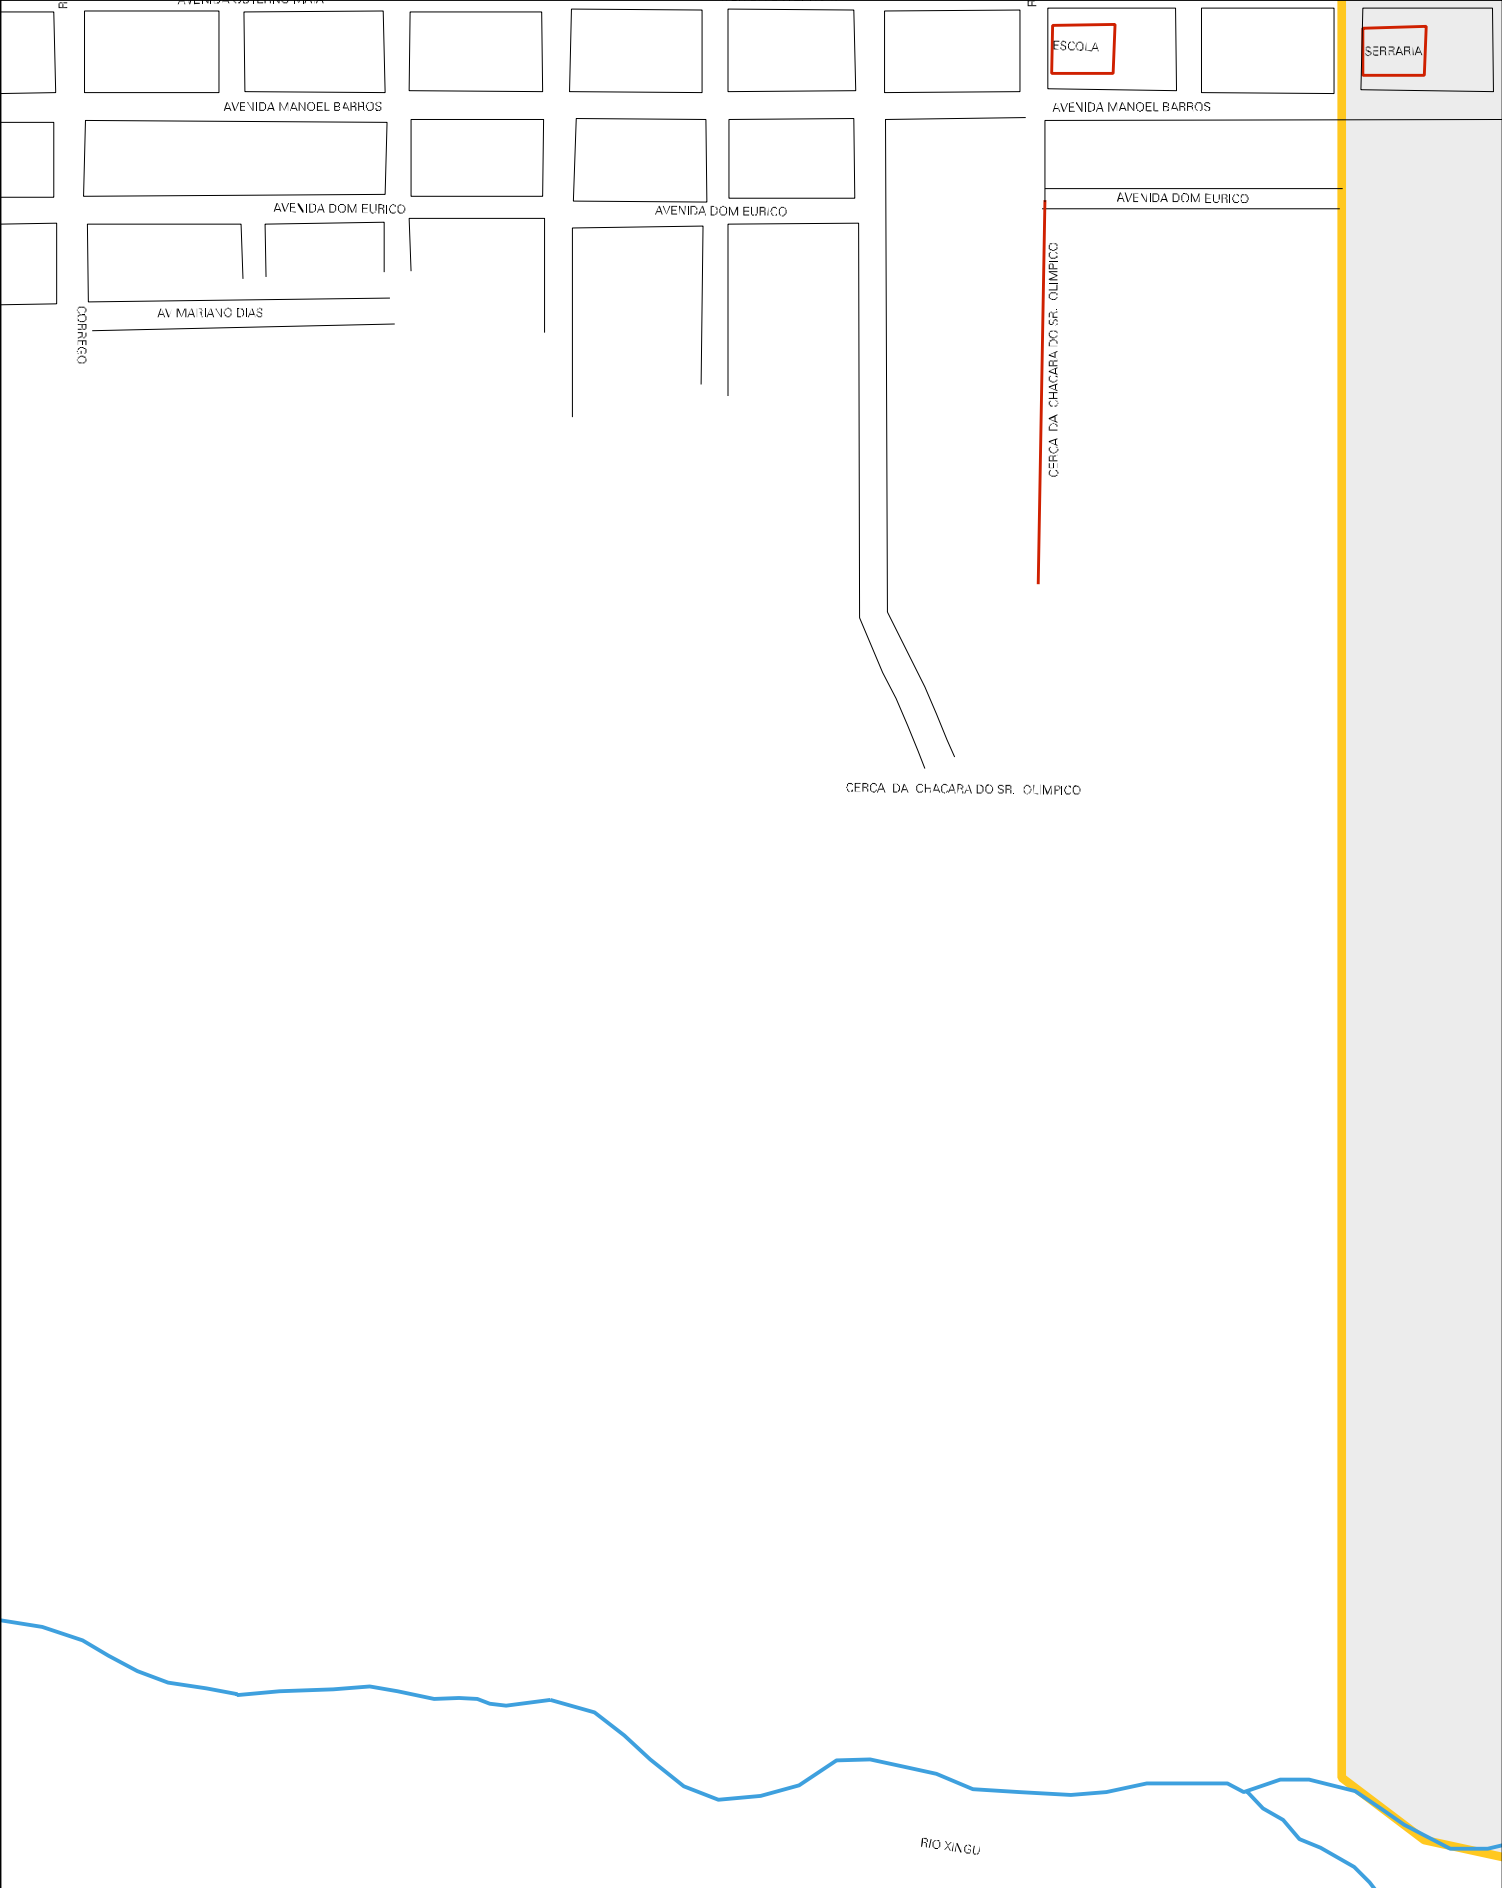

IGARAPÉ DA RIBEIRA

IGARAPÉ DA RIBEIRA

RUA CAMANAURO

SERRARIA DO ARNALDO

SERRARIA MIM

AV PARANA

AV MARANHÃO

AV AMAZONAS

RUA DA INDEPENDÊNCIA

RUA VISCONDE DE TAMANDARÉ

RUA TOMÉ DE SOUZA

AVENIDA PIAUI

AVENIDA GOIAS

RUA CAMANAURO

AVENIDA RIO XINGU

AVENIDA RIO XINGU

RUA 7 DE SETEMBRO

RUA DO MATAQUINH

RUA AURELIANO CHAVES

RUA TUCUMÁ

RUA DA INDEPENDÊNCIA

RUA VISCONDE DE TAMANDARÉ

RUA TOCANTINS

RUA TOMÉ DE SOUZA

ESCOLA

SERRARIA

AVENIDA MANOEL BARROS

AVENIDA MANOEL BARROS

AVENIDA DOM EURICO

AVENIDA DOM EURICO

AVENIDA DOM EURICO

CARRÃO